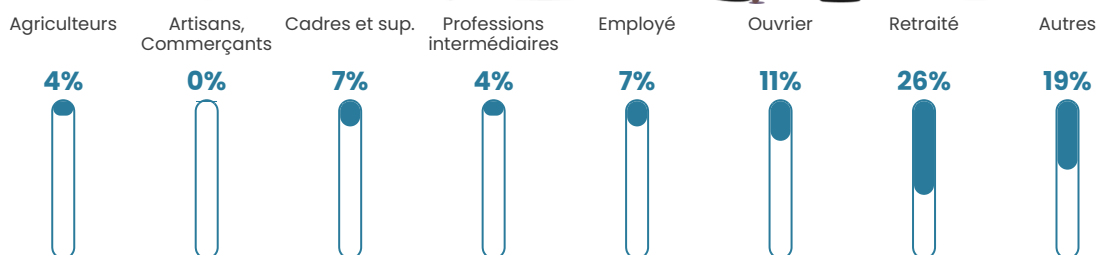

19 h/km²

Revenu moyen

20 970 €/an

Evolution du nombre d'habitants

Sources : Institut national de la statistique et des études économiques (insee) selon Les dernières parutions officielles de 2024 portant sur les années 2020, 2021 et 2022.

Tranche d'âge

Activité professionnelle

Niveau de diplôme

Composition des ménages

Profils électoraux

Premier tour

	Emmanuel MACRON	27.40 %
	Marine LE PEN	20.55 %
	Jean-Luc MÉLENCHON	17.81 %
	Éric ZEMMOUR	13.70 %
	Valérie PÉCRESE	6.85 %
	Jean LASSALLE	5.48 %
	Yannick JADOT	2.74 %
	Nicolas DUPONT- AIGNAN	2.74 %
	Fabien ROUSSEL	1.37 %
	Anne HIDALGO	1.37 %
	Nathalie ARTHAUD	0.00 %
	Philippe POUTOU	0.00 %