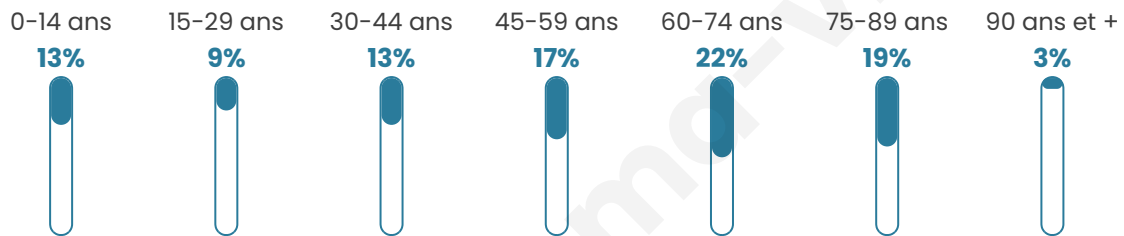

131

Age moyen

52 ans

Pop active

34.4%

Taux chômage

8.2%

Pop densité

19 h/km²

Revenu moyen

20 970 €/an

Evolution du nombre d'habitants

Sources : Institut national de la statistique et des études économiques (insee) selon Les dernières parutions officielles de 2024 portant sur les années 2020, 2021 et 2022.

Tranche d'âge

Activité professionnelle

Niveau de diplôme

Composition des ménages

Profils électoraux

Premier tour

	Emmanuel MACRON	27.40 %
	Marine LE PEN	20.55 %
	Jean-Luc MÉLENCHON	17.81 %
	Éric ZEMMOUR	13.70 %
	Valérie PÉCRESE	6.85 %
	Jean LASSALLE	5.48 %
	Yannick JADOT	2.74 %
	Nicolas DUPONT- AIGNAN	2.74 %
	Fabien ROUSSEL	1.37 %
	Anne HIDALGO	1.37 %
	Nathalie ARTHAUD	0.00 %
	Philippe POUTOU	0.00 %

88 inscrits

Participation : 84.09%

Votes blancs : 1.35%

Votes nuls : 0.00%

Second tour

	Emmanuel MACRON	57,35 %
	Marine LE PEN	42,65 %

88 inscrits

Participation : 82.95%