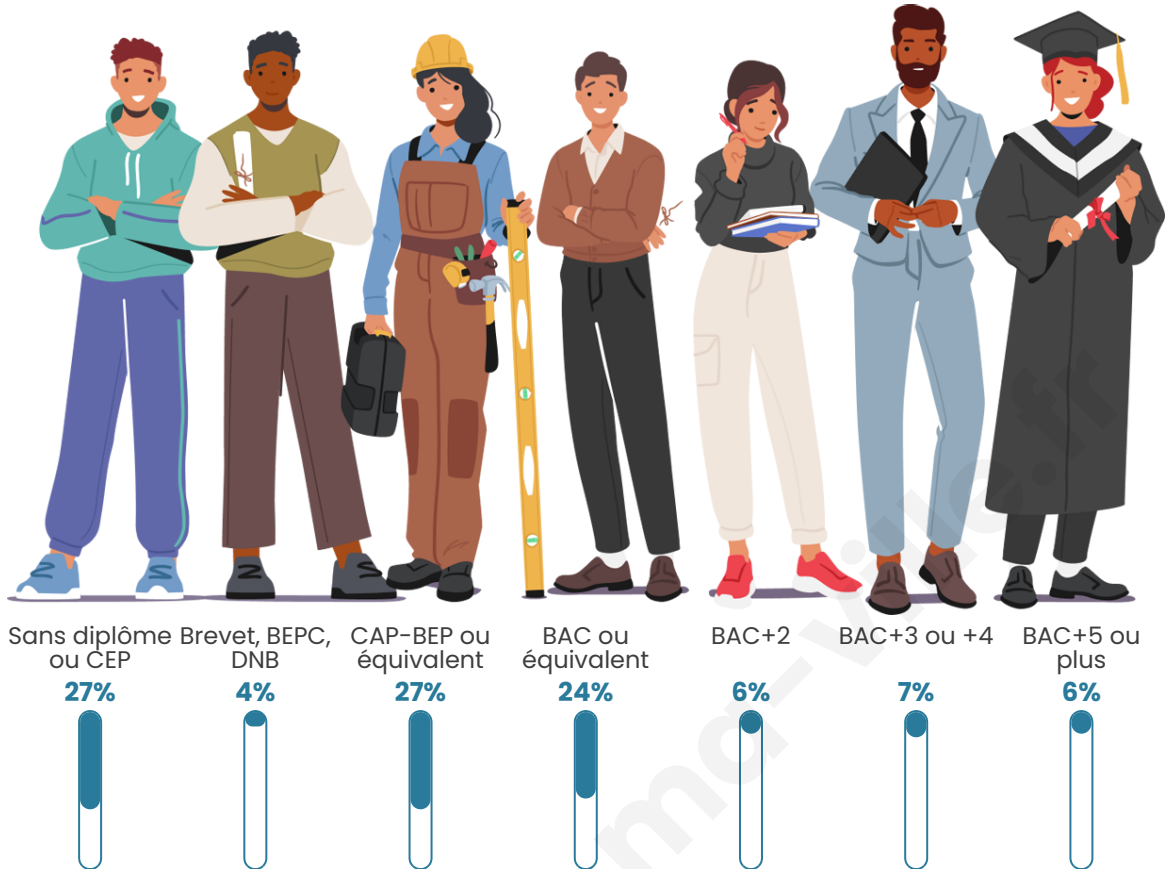

131

Age moyen

52 ans

Pop active

34.4%

Taux chômage

8.2%

Pop densité

Tranche d'âge

Activité professionnelle

Niveau de diplôme

Composition des ménages

Profils électoraux

Premier tour

	Emmanuel MACRON	27.40 %
	Marine LE PEN	20.55 %
	Jean-Luc MÉLENCHON	17.81 %
	Éric ZEMMOUR	13.70 %
	Valérie PÉCRESE	6.85 %
	Jean LASSALLE	5.48 %
	Yannick JADOT	2.74 %
	Nicolas DUPONT- AIGNAN	2.74 %
	Fabien ROUSSEL	1.37 %
	Anne HIDALGO	1.37 %
	Nathalie ARTHAUD	0.00 %
	Philippe POUTOU	0.00 %