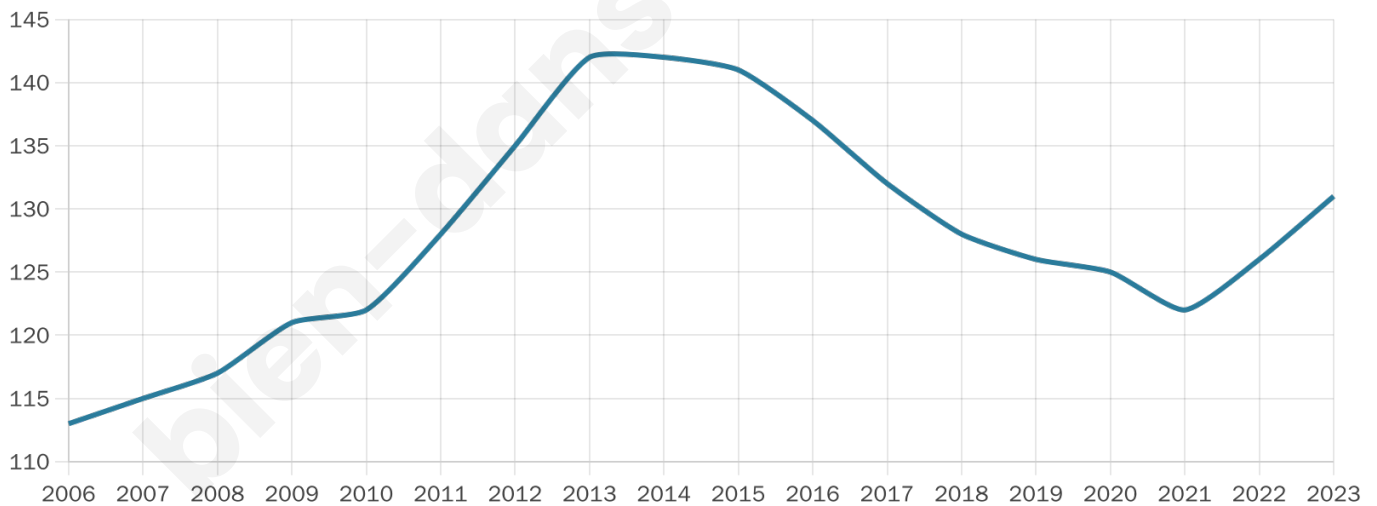

131

Age moyen

52 ans

Pop active

34.4%

Taux chômage

8.2%

Pop densité

19 h/km²

Revenu moyen

20 970 €/an

Evolution du nombre d'habitants

Sources : Institut national de la statistique et des études économiques (insee) selon Les dernières parutions officielles de 2024 portant sur les années 2020, 2021 et 2022.