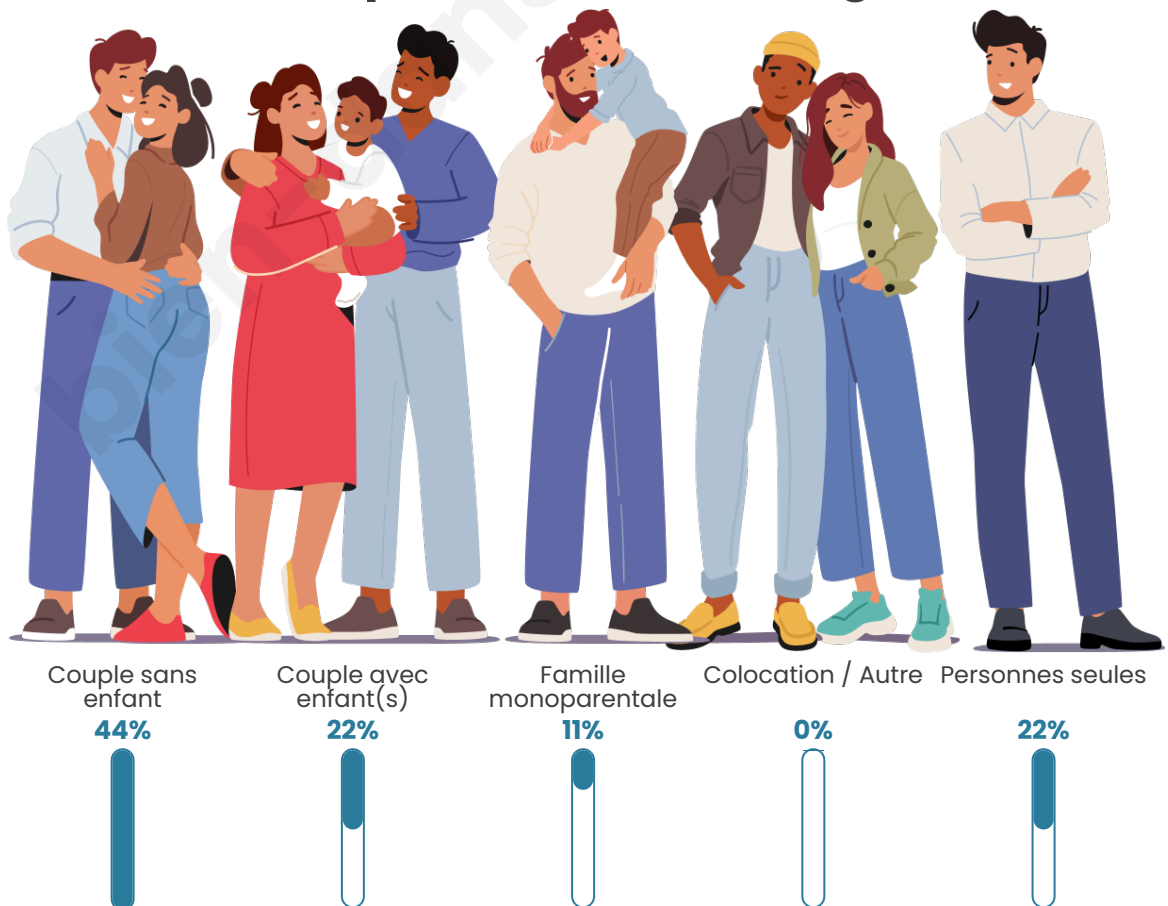

Tranche d'âge

Activité professionnelle

Niveau de diplôme

Composition des ménages

Profils électoraux

Premier tour

	Emmanuel MACRON	27.40 %
	Marine LE PEN	20.55 %
	Jean-Luc MÉLENCHON	17.81 %
	Éric ZEMMOUR	13.70 %
	Valérie PÉCRESE	6.85 %
	Jean LASSALLE	5.48 %
	Yannick JADOT	2.74 %
	Nicolas DUPONT- AIGNAN	2.74 %
	Fabien ROUSSEL	1.37 %
	Anne HIDALGO	1.37 %
	Nathalie ARTHAUD	0.00 %
	Philippe POUTOU	0.00 %