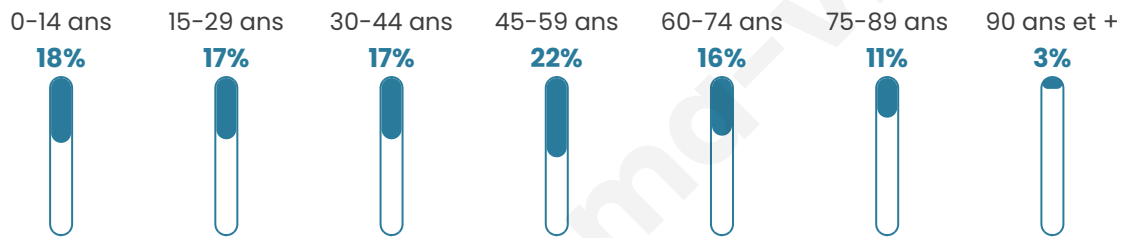

Age moyen

43 ans

Pop active

47.9%

Taux chômage

5.6%

Pop densité

244 h/km²

Revenu moyen

22 870 €/an

Evolution du nombre d'habitants

Sources : Institut national de la statistique et des études économiques (insee) selon Les dernières parutions officielles de 2024 portant sur les années 2020, 2021 et 2022.

Tranche d'âge

Activité professionnelle

Niveau de diplôme

Composition des ménages

Profils électoraux

Premier tour

	Marine LE PEN	34.41 %
	Emmanuel MACRON	27.60 %
	Jean-Luc MÉLENCHON	16.38 %
	Yannick JADOT	3.96 %
	Valérie PÉCRESE	3.77 %
	Éric ZEMMOUR	3.50 %
	Fabien ROUSSEL	2.76 %
	Jean LASSALLE	2.12 %
	Nicolas DUPONT-AIGNAN	1.84 %
	Anne HIDALGO	1.38 %
	Philippe POUTOU	1.29 %
	Nathalie ARTHAUD	1.01 %

1 552 inscrits

Participation : 72.94%

Votes blancs : 2.74%

Votes nuls : 1.24%

Second tour

	Emmanuel MACRON	47,7 %
	Marine LE PEN	52,3 %

1 552 inscrits

Participation : 74.1%