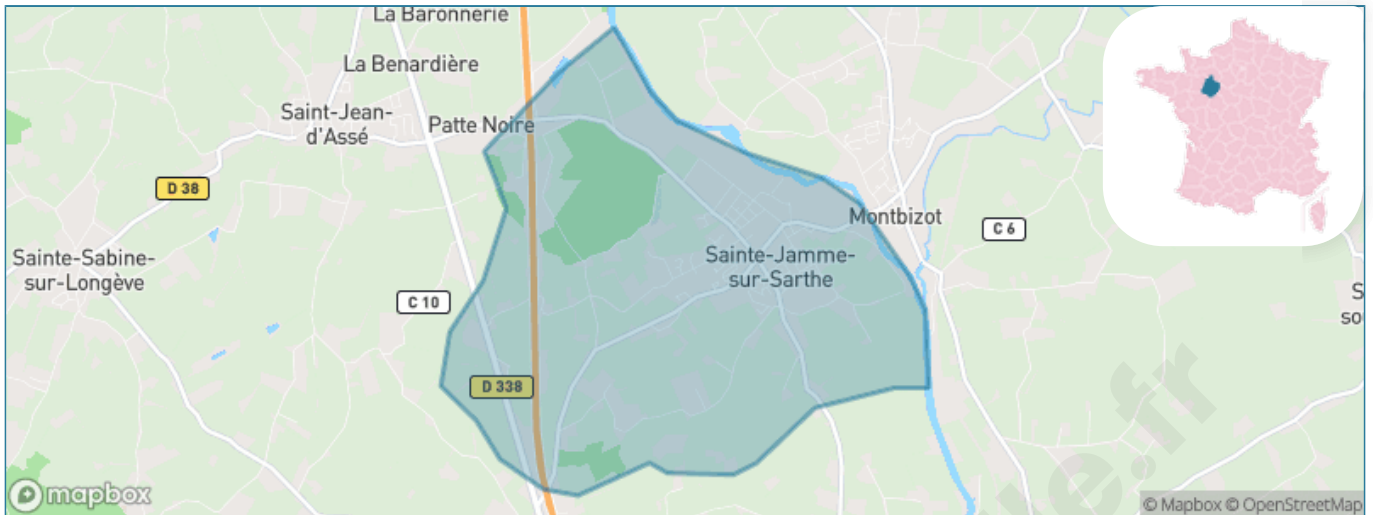

Version web

Ville de Sainte-Jamme- sur-Sarthe

Présenté par

BIEN dans
ma **VILLE** 

Sommaire

Situation géographique	3
Statistiques sur la population	4
Evolution du nombre d'habitants	4
Tranche d'âge	5
0-14 ans	5
15-29 ans	5
30-44 ans	5
45-59 ans	5
60-74 ans	5
75-89 ans	5
90 ans et +	5
Activité professionnelle	5
Agriculteurs	5
Artisans, Commerçants	5
Cadres et sup.	5
Professions intermédiaires	5
Employé	5
Ouvrier	5
Retraité	5
Autres	5
Niveau de diplôme	6
Sans diplôme ou CEP	6
Brevet, BEPC, DNB	6
CAP-BEP ou équivalent	6
BAC ou équivalent	6
BAC+2	6
BAC+3 ou +4	6
BAC+5 ou plus	6
Composition des ménages	6
Couple sans enfant	6
Couple avec enfant(s)	6
Famille monoparentale	6
Colocation / Autre	6
Personnes seules	6
Profil électoraux	7
Premier tour	7
Sécurité	8
Evolution du nombre d'infractions	8
Pour comparer	9
Services à la population	10
Commerce	10
Éducation	10
Villes autour de Sainte-Jamme-sur-Sarthe	11
Avis sur la ville de Sainte-Jamme-sur-Sarthe	12
Moyenne par critère	12
Villes autour de Sainte-Jamme-sur-Sarthe	12
Répartition des avis par note	12
Répartition des avis par note	12

Situation géographique

i Informations clés

- **Région** : Pays de la Loire
- **Département** : Sarthe
- **Code postal** : 72380
- **Superficie** : 8 km²

Statistiques sur la population

Nombre d'habitants

1 950