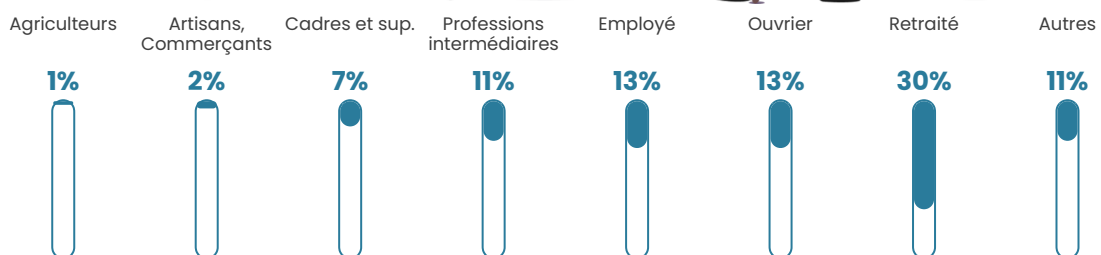

Revenu moyen

22 870 €/an

Evolution du nombre d'habitants

Sources : Institut national de la statistique et des études économiques (insee) selon Les dernières parutions officielles de 2024 portant sur les années 2020, 2021 et 2022.

Tranche d'âge

Activité professionnelle

Niveau de diplôme

Composition des ménages

Profils électoraux

Premier tour

	Marine LE PEN	34.41 %
	Emmanuel MACRON	27.60 %
	Jean-Luc MÉLENCHON	16.38 %
	Yannick JADOT	3.96 %
	Valérie PÉCRESE	3.77 %
	Éric ZEMMOUR	3.50 %
	Fabien ROUSSEL	2.76 %
	Jean LASSALLE	2.12 %
	Nicolas DUPONT-AIGNAN	1.84 %
	Anne HIDALGO	1.38 %
	Philippe POUTOU	1.29 %
	Nathalie ARTHAUD	1.01 %