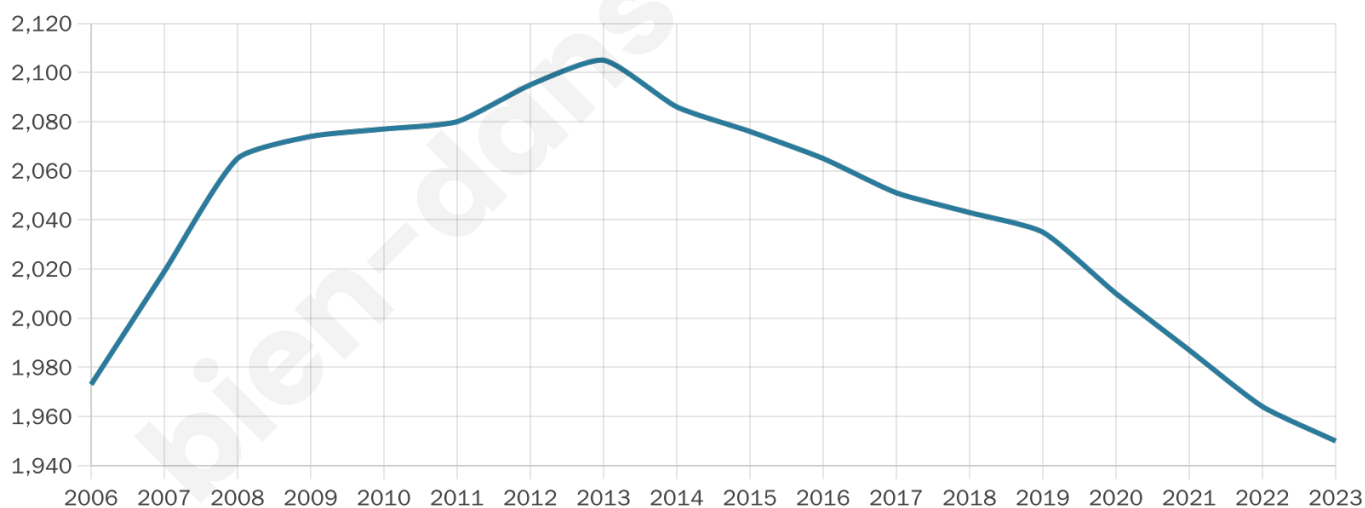

Age moyen

43 ans

Pop active

47.9%

Taux chômage

5.6%

Pop densité

244 h/km²

Revenu moyen

22 870 €/an

Evolution du nombre d'habitants

Sources : Institut national de la statistique et des études économiques (insee) selon Les dernières parutions officielles de 2024 portant sur les années 2020, 2021 et 2022.