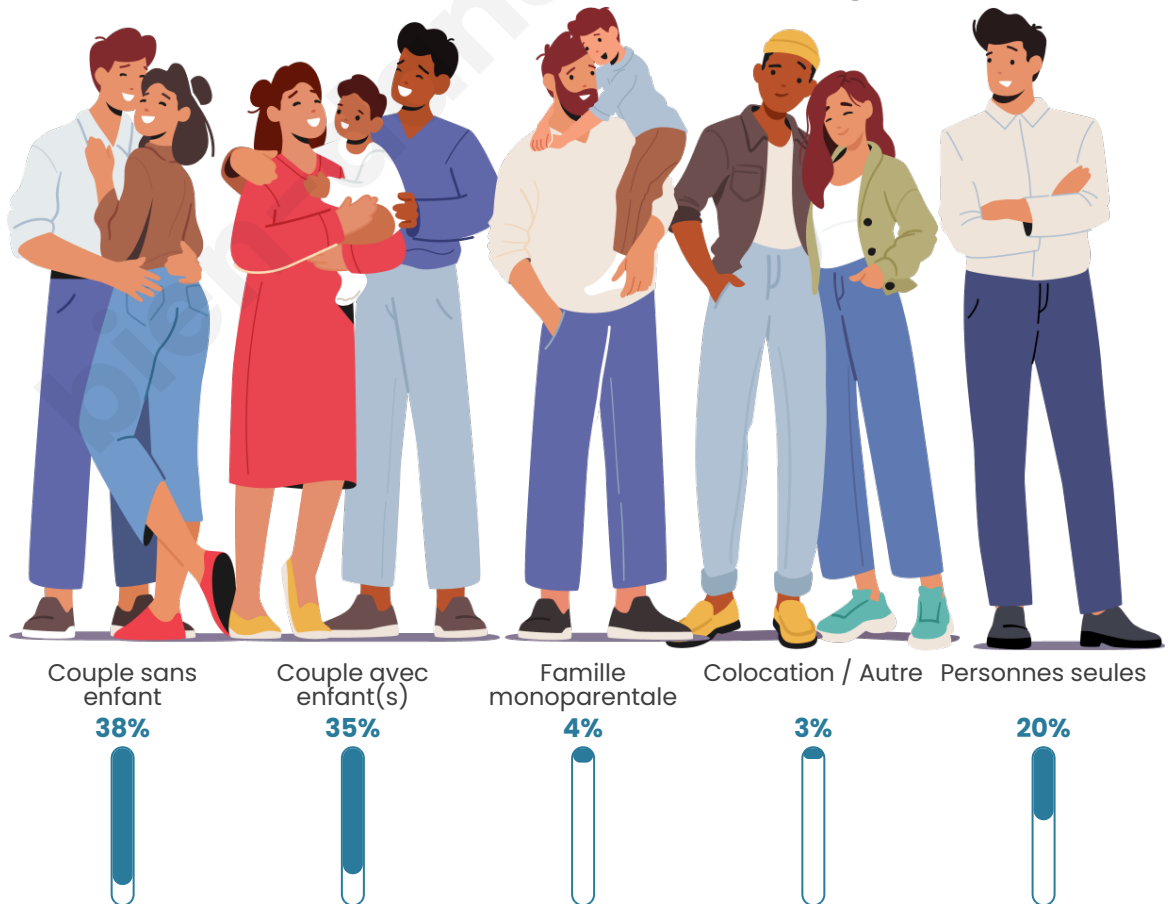

Tranche d'âge

Activité professionnelle

Niveau de diplôme

Composition des ménages

Profils électoraux

Premier tour

	Marine LE PEN	34.41 %
	Emmanuel MACRON	27.60 %
	Jean-Luc MÉLENCHON	16.38 %
	Yannick JADOT	3.96 %
	Valérie PÉCRESE	3.77 %
	Éric ZEMMOUR	3.50 %
	Fabien ROUSSEL	2.76 %
	Jean LASSALLE	2.12 %
	Nicolas DUPONT-AIGNAN	1.84 %
	Anne HIDALGO	1.38 %
	Philippe POUTOU	1.29 %
	Nathalie ARTHAUD	1.01 %