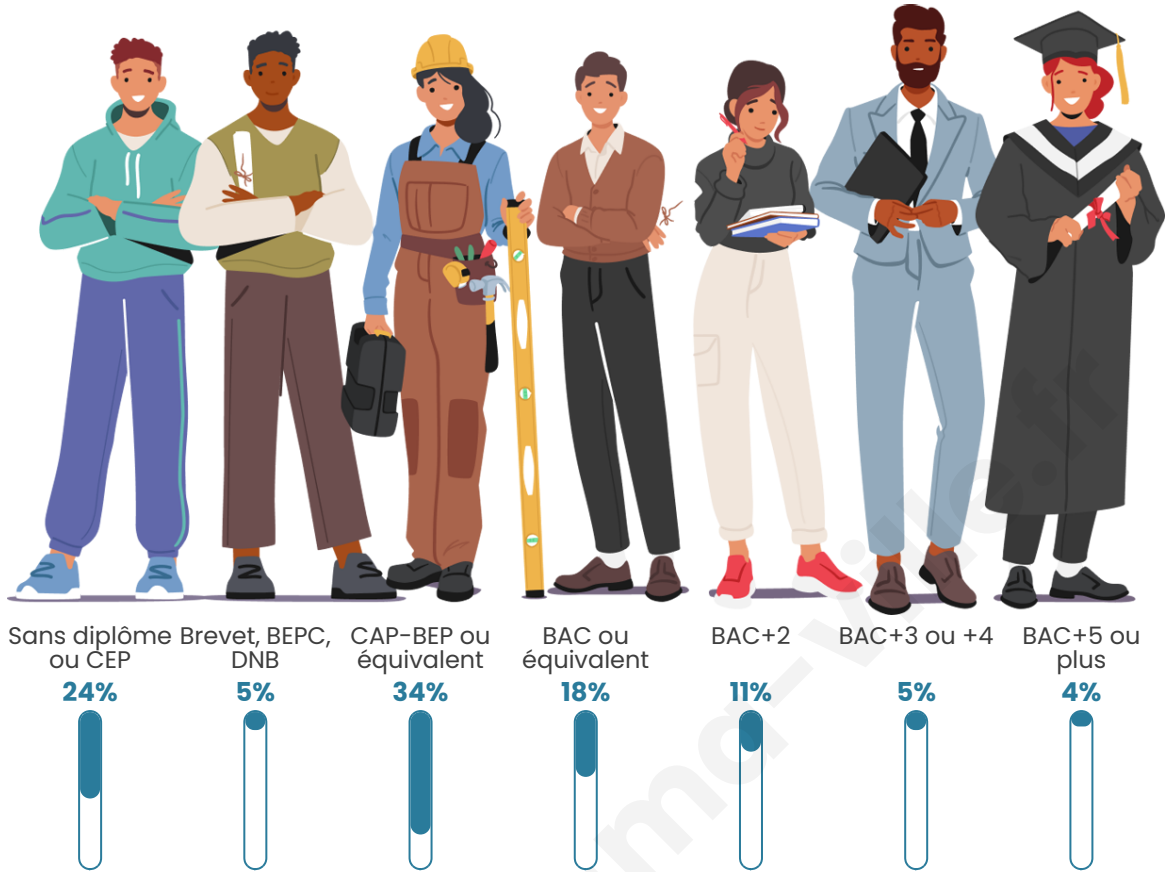

Tranche d'âge

Activité professionnelle

Niveau de diplôme

Composition des ménages

Profils électoraux

Premier tour

	Marine LE PEN	34.41 %
	Emmanuel MACRON	27.60 %
	Jean-Luc MÉLENCHON	16.38 %
	Yannick JADOT	3.96 %
	Valérie PÉCRESE	3.77 %
	Éric ZEMMOUR	3.50 %
	Fabien ROUSSEL	2.76 %
	Jean LASSALLE	2.12 %
	Nicolas DUPONT-AIGNAN	1.84 %
	Anne HIDALGO	1.38 %
	Philippe POUTOU	1.29 %
	Nathalie ARTHAUD	1.01 %