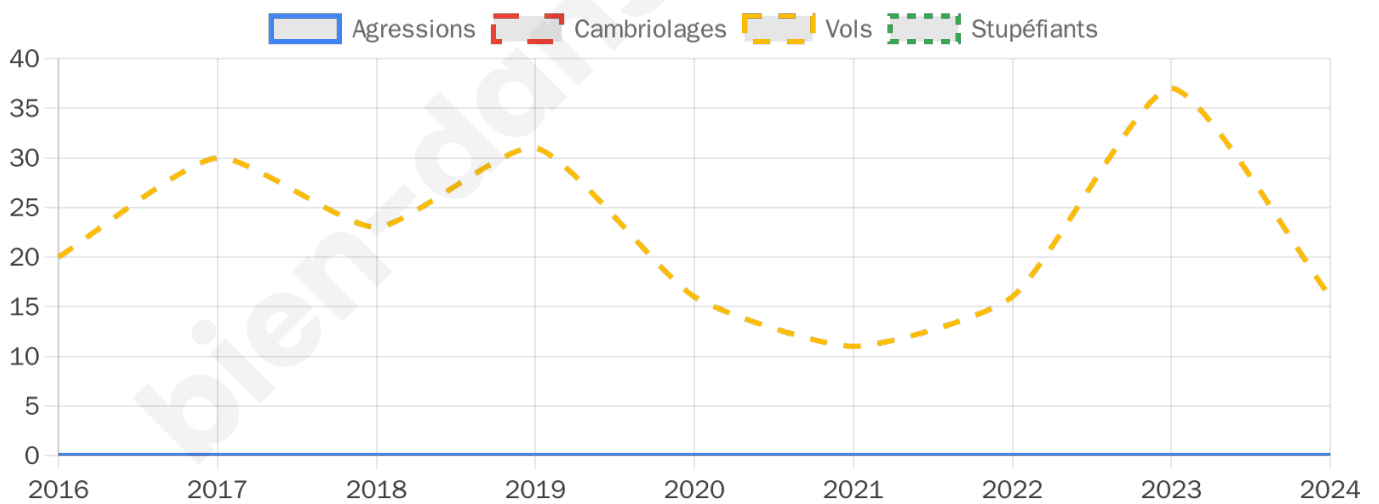

Sécurité

Agressions physiques / sexuelles

0

Cambriolages

0

Vols / dégradations

16

Stupéfiants

0

Evolution du nombre d'infractions