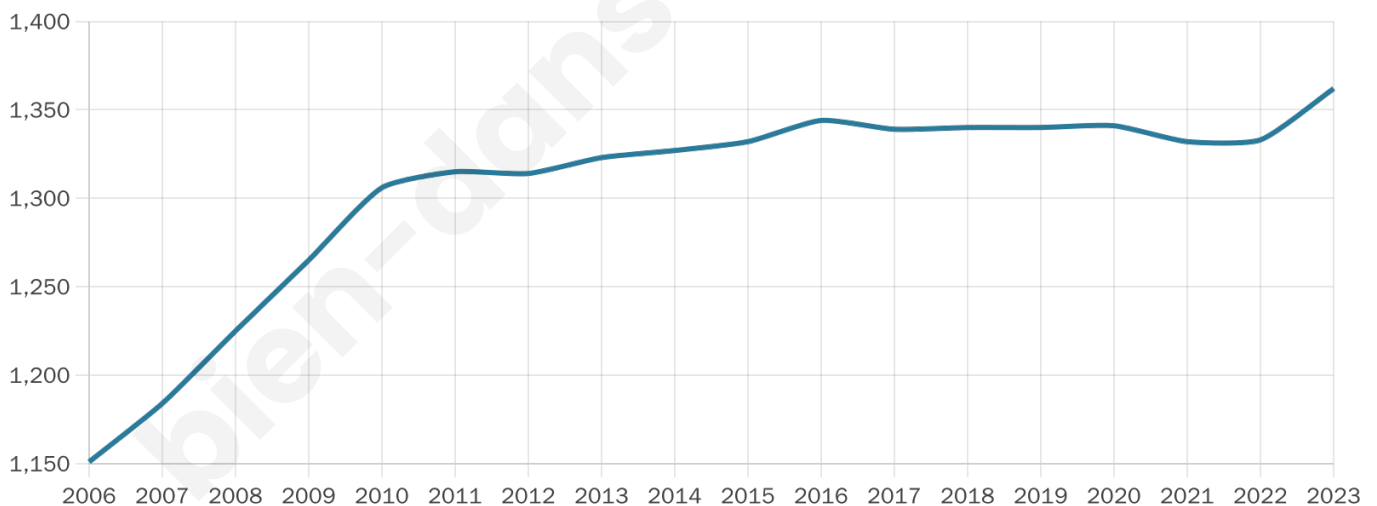

1 362

Age moyen

40 ans

Pop active

46.3%

Taux chômage

6.3%

Pop densité

195 h/km²

Revenu moyen

25 220 €/an

Evolution du nombre d'habitants

Sources : Institut national de la statistique et des études économiques (insee) selon Les dernières parutions officielles de 2024 portant sur les années 2020, 2021 et 2022.