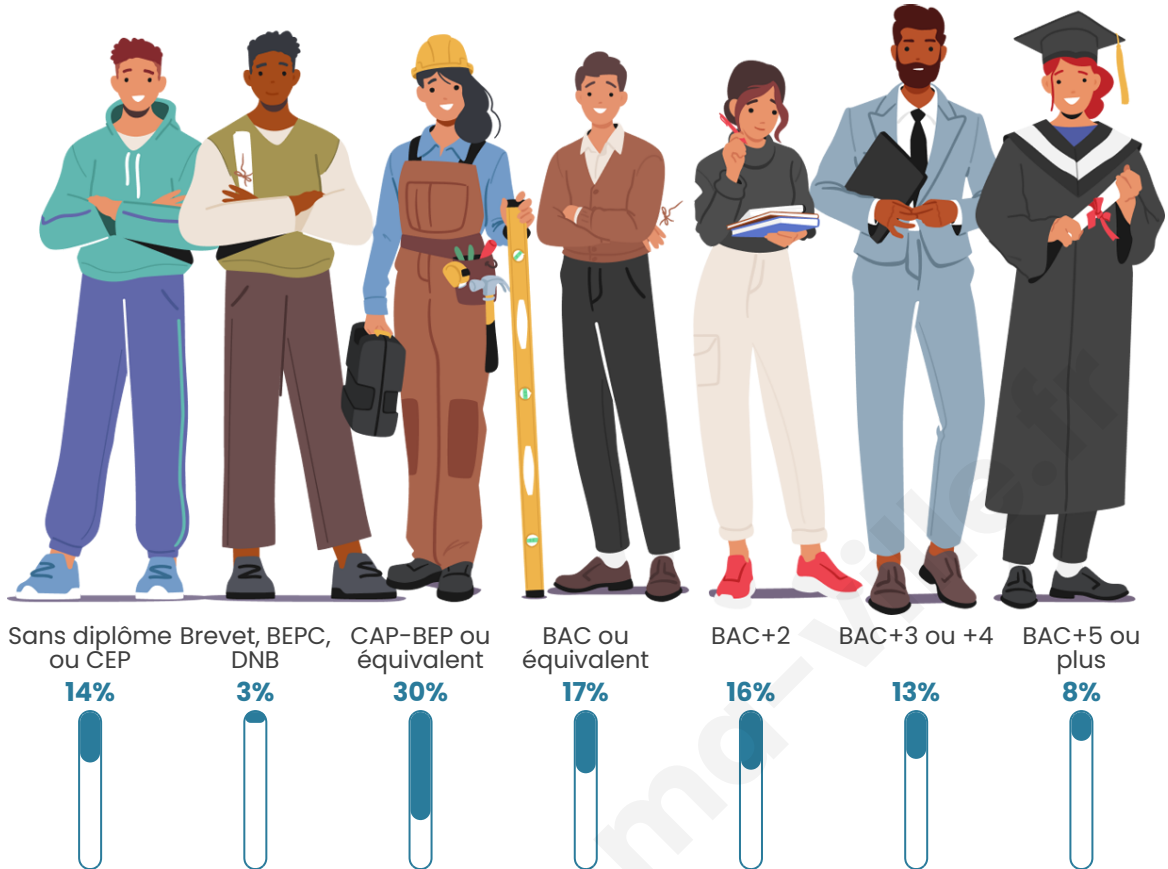

Tranche d'âge

Activité professionnelle

Niveau de diplôme

Composition des ménages

Profils électoraux

Premier tour

	Emmanuel MACRON	33.10 %
	Marine LE PEN	21.10 %
	Jean-Luc MÉLENCHON	20.75 %
	Yannick JADOT	6.53 %
	Éric ZEMMOUR	6.18 %
	Valérie PÉCRESE	3.03 %
	Anne HIDALGO	2.45 %
	Fabien ROUSSEL	2.21 %
	Jean LASSALLE	1.40 %
	Nicolas DUPONT- AIGNAN	1.40 %
	Philippe POUTOU	1.28 %
	Nathalie ARTHAUD	0.58 %