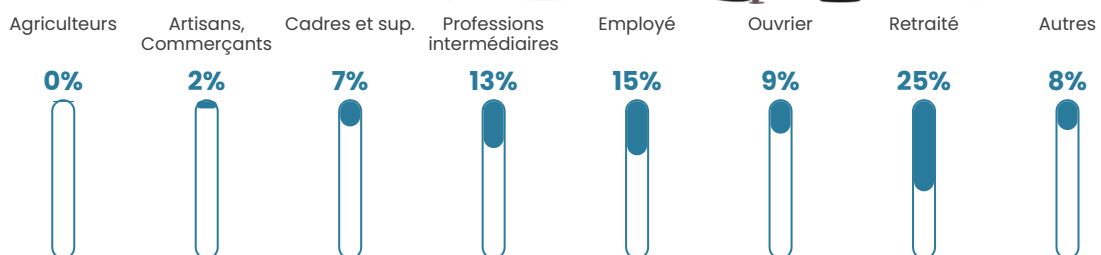

195 h/km²

Revenu moyen

25 220 €/an

Evolution du nombre d'habitants

Sources : Institut national de la statistique et des études économiques (insee) selon Les dernières parutions officielles de 2024 portant sur les années 2020, 2021 et 2022.

Tranche d'âge

Activité professionnelle

Niveau de diplôme

Composition des ménages

Profils électoraux

Premier tour

	Emmanuel MACRON	33.10 %
	Marine LE PEN	21.10 %
	Jean-Luc MÉLENCHON	20.75 %
	Yannick JADOT	6.53 %
	Éric ZEMMOUR	6.18 %
	Valérie PÉCRESE	3.03 %
	Anne HIDALGO	2.45 %
	Fabien ROUSSEL	2.21 %
	Jean LASSALLE	1.40 %
	Nicolas DUPONT- AIGNAN	1.40 %
	Philippe POUTOU	1.28 %
	Nathalie ARTHAUD	0.58 %