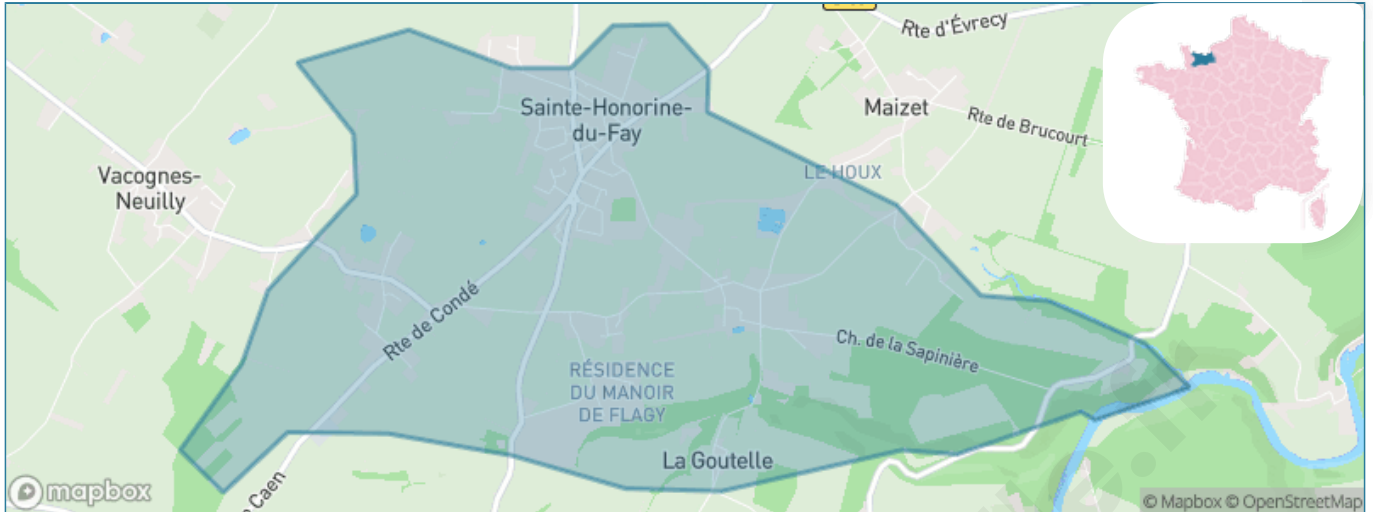

Version web

Ville de Sainte-Honorine- du-Fay

Présenté par

BIEN dans
ma **VILLE** 

Sommaire

Situation géographique	3
Statistiques sur la population	4
Evolution du nombre d'habitants	4
Tranche d'âge	5
0-14 ans	5
15-29 ans	5
30-44 ans	5
45-59 ans	5
60-74 ans	5
75-89 ans	5
90 ans et +	5
Activité professionnelle	5
Agriculteurs	5
Artisans, Commerçants	5
Cadres et sup.	5
Professions intermédiaires	5
Employé	5
Ouvrier	5
Retraité	5
Autres	5
Niveau de diplôme	6
Sans diplôme ou CEP	6
Brevet, BEPC, DNB	6
CAP-BEP ou équivalent	6
BAC ou équivalent	6
BAC+2	6
BAC+3 ou +4	6
BAC+5 ou plus	6
Composition des ménages	6
Couple sans enfant	6
Couple avec enfant(s)	6
Famille monoparentale	6
Colocation / Autre	6
Personnes seules	6
Profils électoraux	7
Premier tour	7
Sécurité	8
Evolution du nombre d'infractions	8
Pour comparer	9
Services à la population	10
Commerce	10
Éducation	10
Villes autour de Sainte-Honorine-du-Fay	11
Avis sur la ville de Sainte-Honorine-du-Fay	12
Moyenne par critère	12
Villes autour de Sainte-Honorine-du-Fay	12
Répartition des avis par note	12
Répartition des avis par note	12

Situation géographique

i Informations clés

- **Région** : Normandie
- **Département** : Calvados
- **Code postal** : 14210
- **Superficie** : 7 km²

RÉGION
NORMANDIE

Statistiques sur la population

Nombre d'habitants