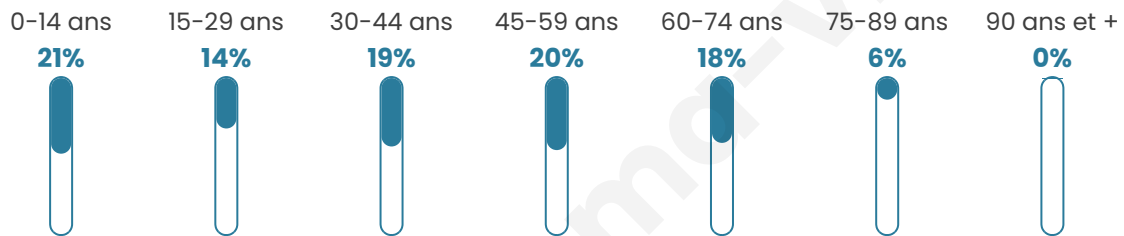

1 362

Age moyen

40 ans

Pop active

46.3%

Taux chômage

6.3%

Pop densité

195 h/km²

Revenu moyen

25 220 €/an

Evolution du nombre d'habitants

Sources : Institut national de la statistique et des études économiques (insee) selon Les dernières parutions officielles de 2024 portant sur les années 2020, 2021 et 2022.

Tranche d'âge

Activité professionnelle

Niveau de diplôme

Composition des ménages

Profils électoraux

Premier tour

	Emmanuel MACRON	33.10 %
	Marine LE PEN	21.10 %
	Jean-Luc MÉLENCHON	20.75 %
	Yannick JADOT	6.53 %
	Éric ZEMMOUR	6.18 %
	Valérie PÉCRESE	3.03 %
	Anne HIDALGO	2.45 %
	Fabien ROUSSEL	2.21 %
	Jean LASSALLE	1.40 %
	Nicolas DUPONT- AIGNAN	1.40 %
	Philippe POUTOU	1.28 %
	Nathalie ARTHAUD	0.58 %