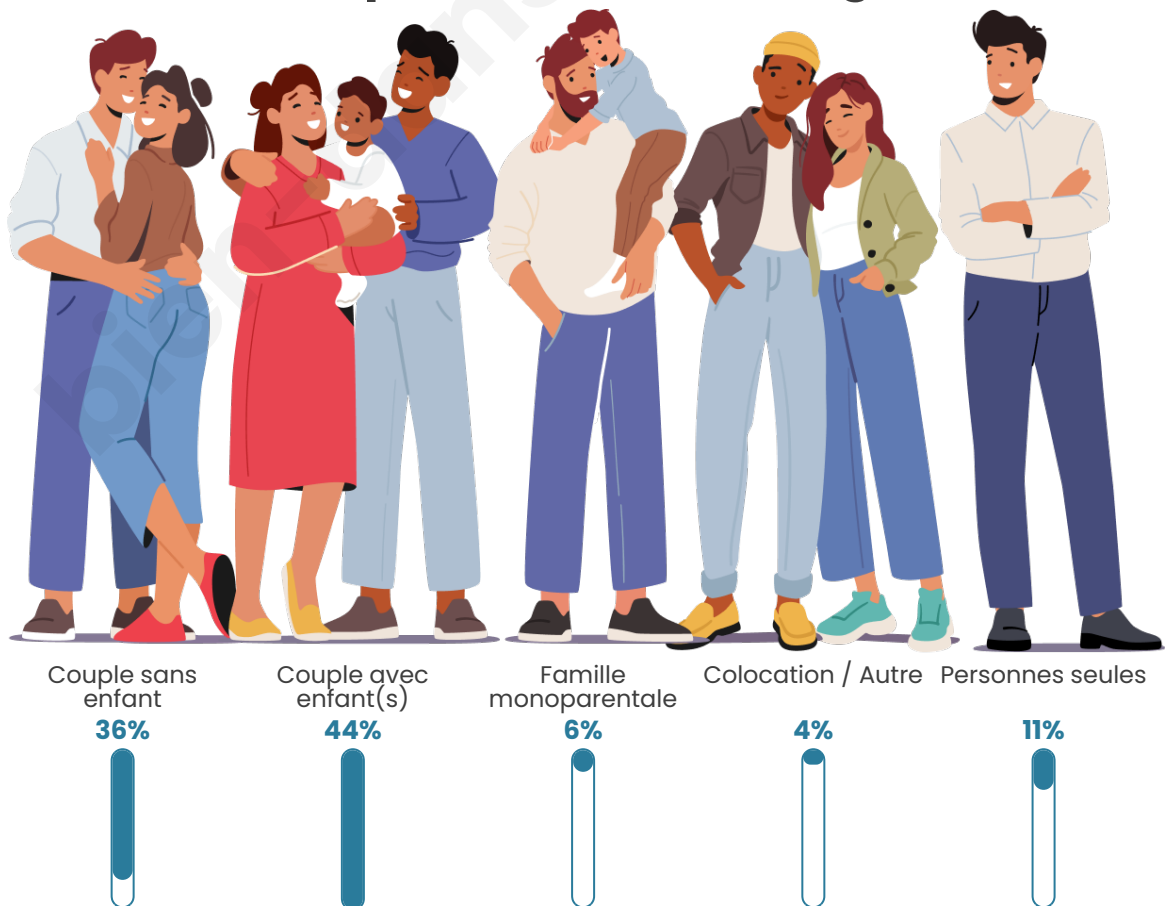

Tranche d'âge

Activité professionnelle

Niveau de diplôme

Composition des ménages

Profils électoraux

Premier tour

	Emmanuel MACRON	33.10 %
	Marine LE PEN	21.10 %
	Jean-Luc MÉLENCHON	20.75 %
	Yannick JADOT	6.53 %
	Éric ZEMMOUR	6.18 %
	Valérie PÉCRESE	3.03 %
	Anne HIDALGO	2.45 %
	Fabien ROUSSEL	2.21 %
	Jean LASSALLE	1.40 %
	Nicolas DUPONT- AIGNAN	1.40 %
	Philippe POUTOU	1.28 %
	Nathalie ARTHAUD	0.58 %