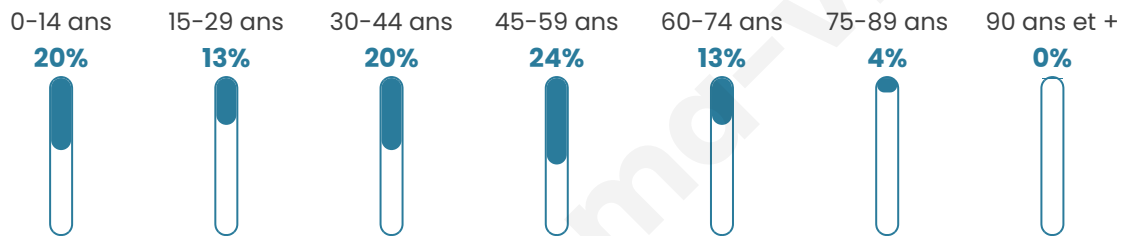

3 091

Age moyen

39 ans

Pop active

50.1%

Taux chômage

7.1%

Pop densité

24 h/km²

Revenu moyen

25 300 €/an

Evolution du nombre d'habitants

Sources : Institut national de la statistique et des études économiques (insee) selon Les dernières parutions officielles de 2024 portant sur les années 2020, 2021 et 2022.

Tranche d'âge

Activité professionnelle

Niveau de diplôme

Composition des ménages

Profils électoraux

Premier tour

	Marine LE PEN	32.35 %
	Emmanuel MACRON	22.39 %
	Jean-Luc MÉLENCHON	16.87 %
	Éric ZEMMOUR	7.07 %
	Jean LASSALLE	6.75 %
	Yannick JADOT	3.37 %
	Fabien ROUSSEL	2.84 %
	Valérie PÉCRESSE	2.84 %
	Nicolas DUPONT-AIGNAN	2.04 %
	Anne HIDALGO	1.82 %
	Philippe POUTOU	1.07 %
	Nathalie ARTHAUD	0.59 %