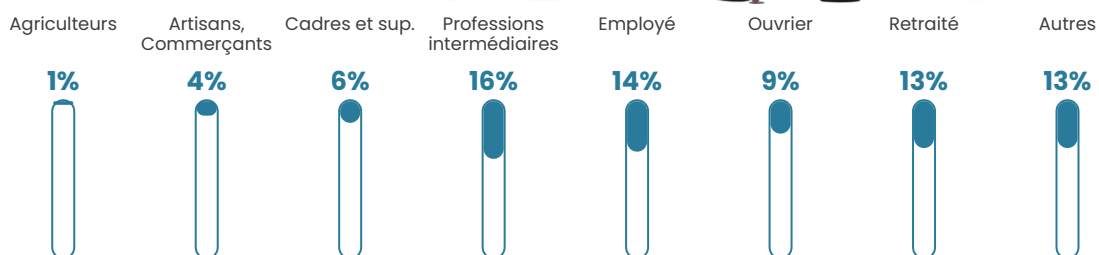

24 h/km²

Revenu moyen

25 300 €/an

Evolution du nombre d'habitants

Sources : Institut national de la statistique et des études économiques (insee) selon Les dernières parutions officielles de 2024 portant sur les années 2020, 2021 et 2022.

Tranche d'âge

Activité professionnelle

Niveau de diplôme

Composition des ménages

Profils électoraux

Premier tour

	Marine LE PEN	32.35 %
	Emmanuel MACRON	22.39 %
	Jean-Luc MÉLENCHON	16.87 %
	Éric ZEMMOUR	7.07 %
	Jean LASSALLE	6.75 %
	Yannick JADOT	3.37 %
	Fabien ROUSSEL	2.84 %
	Valérie PÉCRESSE	2.84 %
	Nicolas DUPONT-AIGNAN	2.04 %
	Anne HIDALGO	1.82 %
	Philippe POUTOU	1.07 %
	Nathalie ARTHAUD	0.59 %