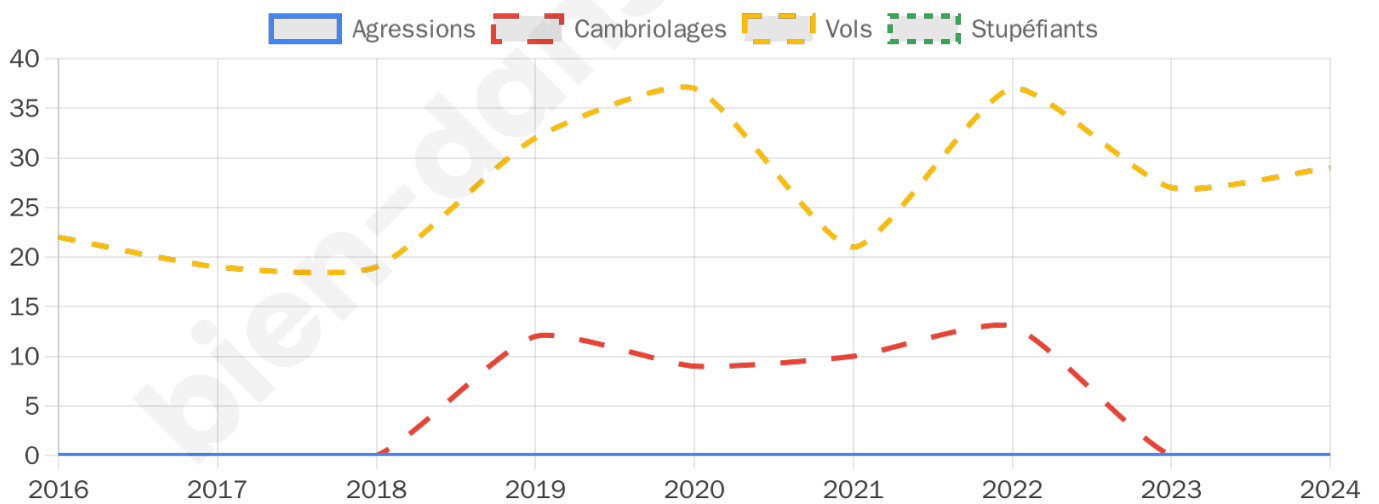

Sécurité

Agressions physiques / sexuelles

0

Cambriolages

0

Vols / dégradations

29

Stupéfiants

0

Evolution du nombre d'infractions