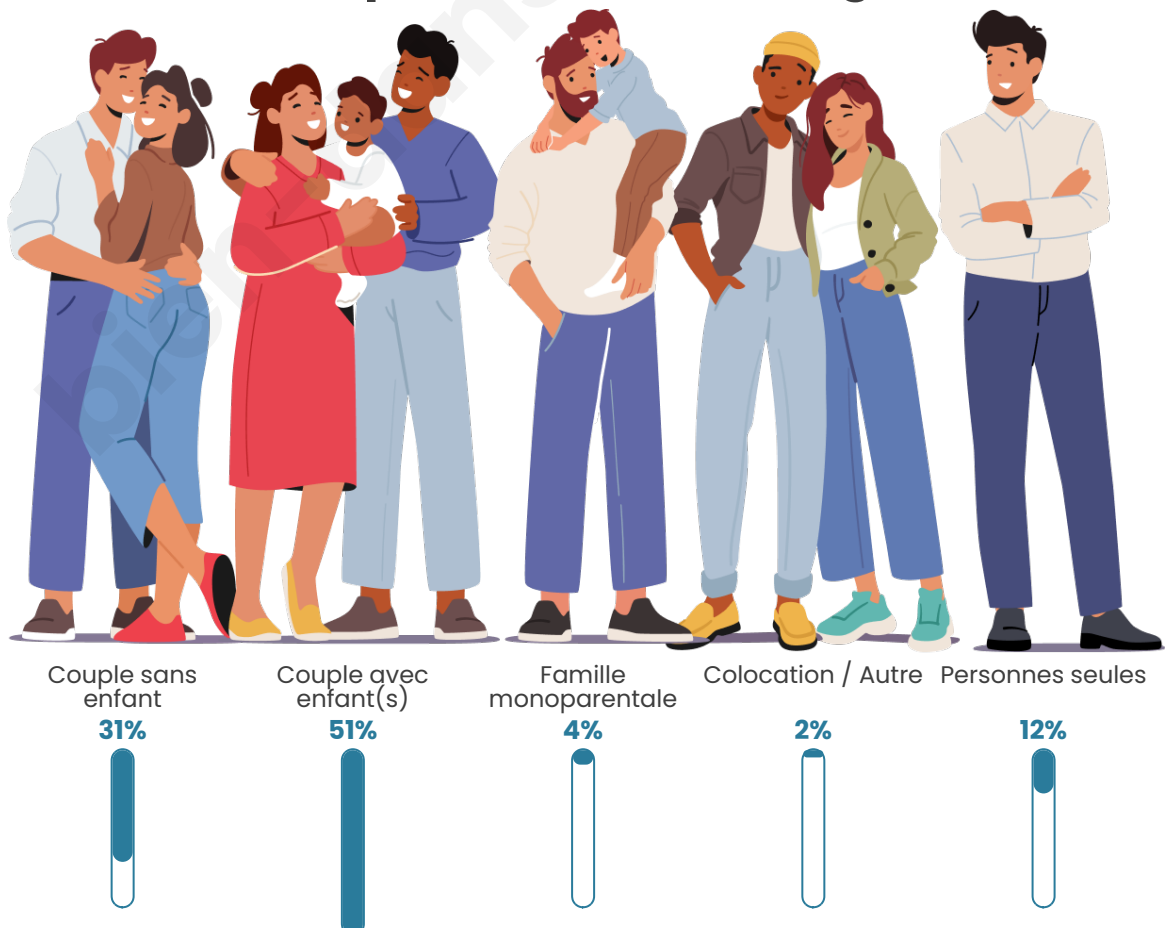

Tranche d'âge

Activité professionnelle

Niveau de diplôme

Composition des ménages

Profils électoraux

Premier tour

	Marine LE PEN	32.35 %
	Emmanuel MACRON	22.39 %
	Jean-Luc MÉLENCHON	16.87 %
	Éric ZEMMOUR	7.07 %
	Jean LASSALLE	6.75 %
	Yannick JADOT	3.37 %
	Fabien ROUSSEL	2.84 %
	Valérie PÉCRESSE	2.84 %
	Nicolas DUPONT-AIGNAN	2.04 %
	Anne HIDALGO	1.82 %
	Philippe POUTOU	1.07 %
	Nathalie ARTHAUD	0.59 %