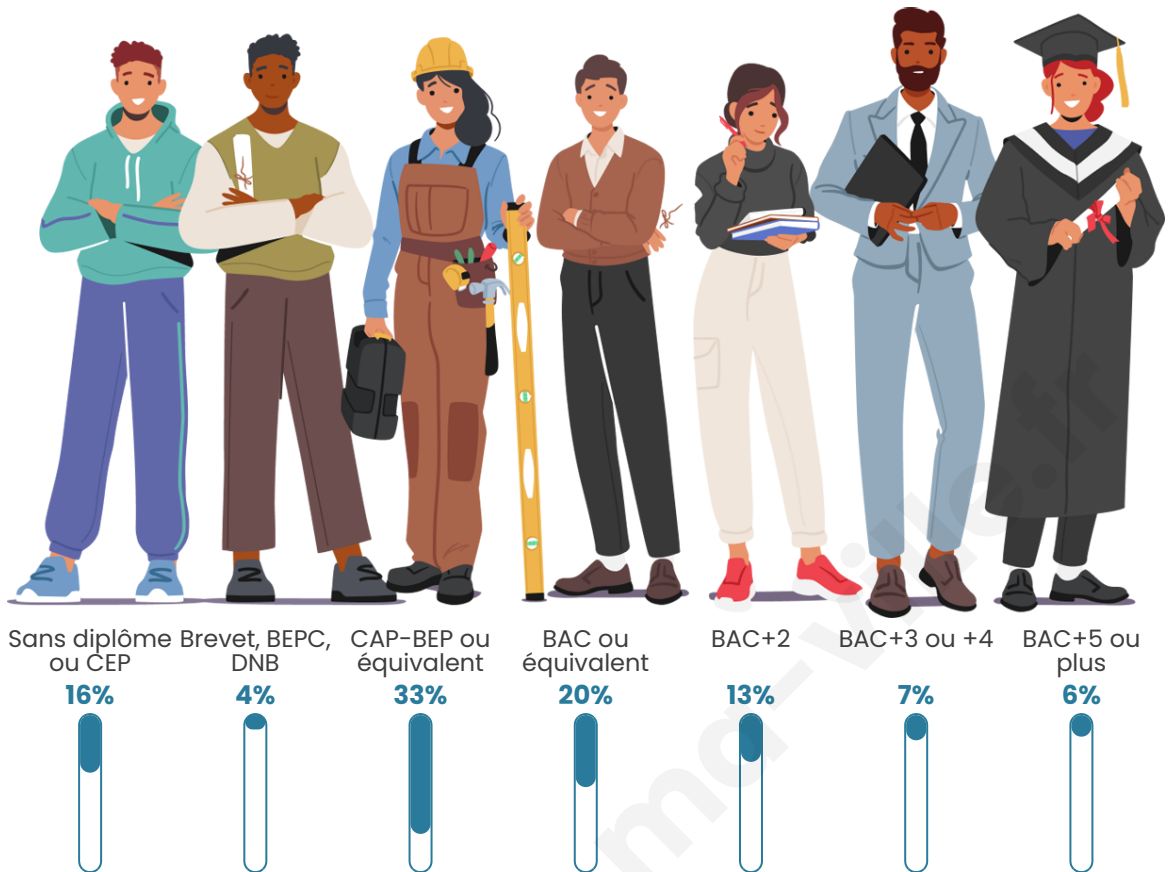

24 h/km²

Revenu moyen

25 300 €/an

Evolution du nombre d'habitants

Sources : Institut national de la statistique et des études économiques (insee) selon Les dernières parutions officielles de 2024 portant sur les années 2020, 2021 et 2022.

Tranche d'âge

Activité professionnelle

Niveau de diplôme

Composition des ménages

Profils électoraux

Premier tour

	Marine LE PEN	32.35 %
	Emmanuel MACRON	22.39 %
	Jean-Luc MÉLENCHON	16.87 %
	Éric ZEMMOUR	7.07 %
	Jean LASSALLE	6.75 %
	Yannick JADOT	3.37 %
	Fabien ROUSSEL	2.84 %
	Valérie PÉCRESSE	2.84 %
	Nicolas DUPONT-AIGNAN	2.04 %
	Anne HIDALGO	1.82 %
	Philippe POUTOU	1.07 %
	Nathalie ARTHAUD	0.59 %