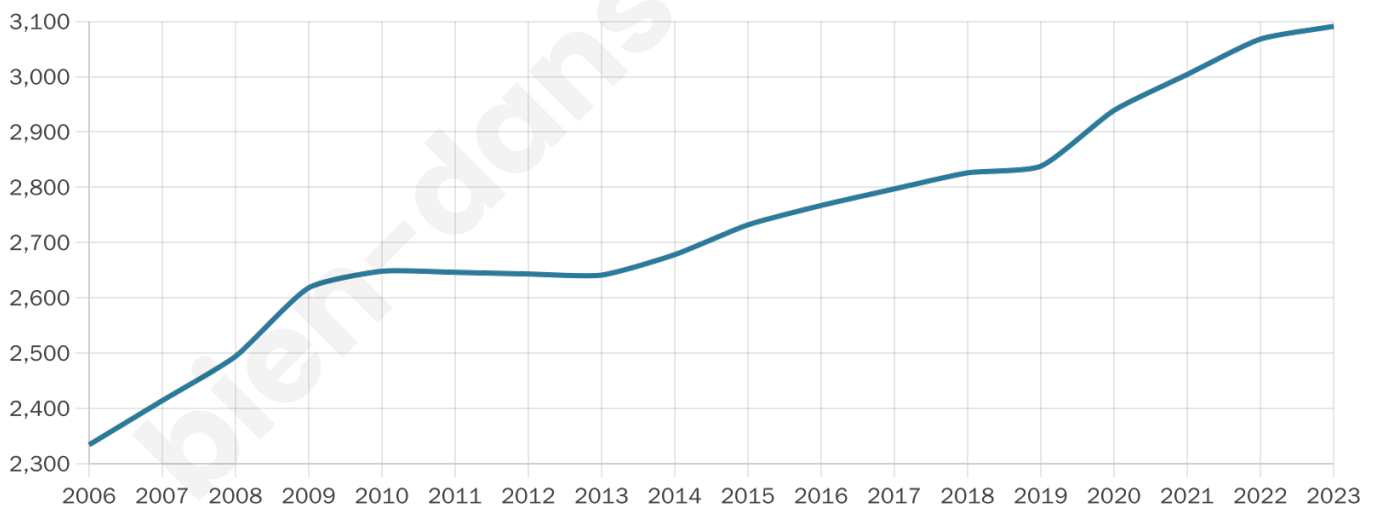

3 091

Age moyen

39 ans

Pop active

50.1%

Taux chômage

7.1%

Pop densité

24 h/km²

Revenu moyen

25 300 €/an

Evolution du nombre d'habitants

Sources : Institut national de la statistique et des études économiques (insee) selon Les dernières parutions officielles de 2024 portant sur les années 2020, 2021 et 2022.