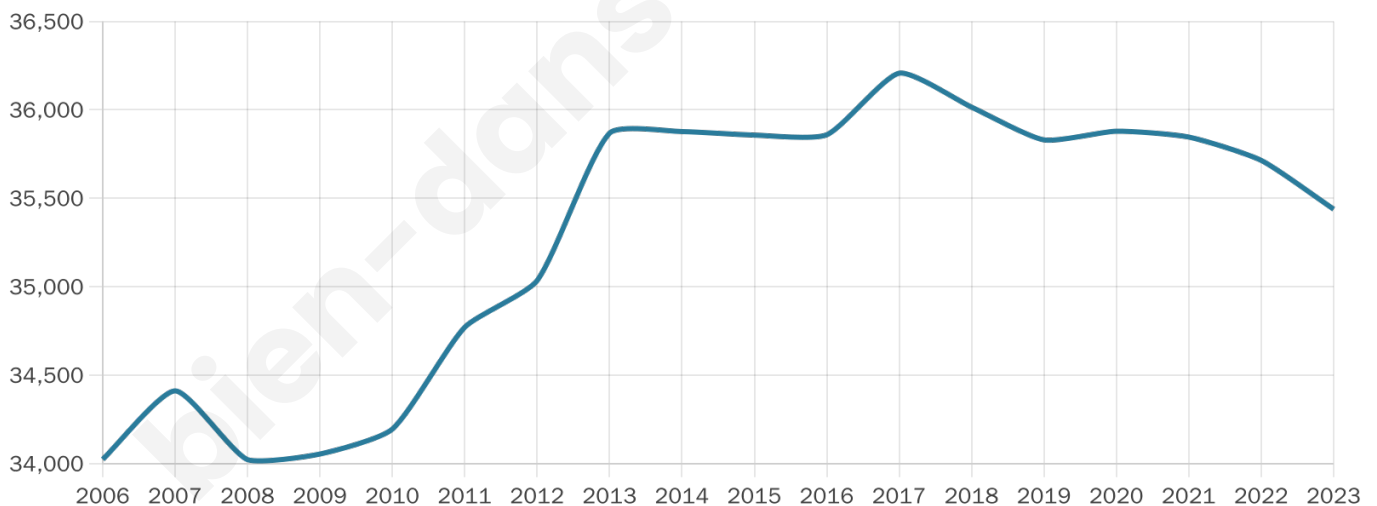

# Statistiques sur la population

Nombre d'habitants

**35 438**

Age moyen

**40 ans**

Pop active

**48.4%**

Taux chômage

**8.7%**

Pop densité

**3 938 h/km<sup>2</sup>**

Revenu moyen

**24 370 €/an**

## Evolution du nombre d'habitants

Sources : Institut national de la statistique et des études économiques (insee) selon Les dernières parutions officielles de 2024 portant sur les années 2020, 2021 et 2022.