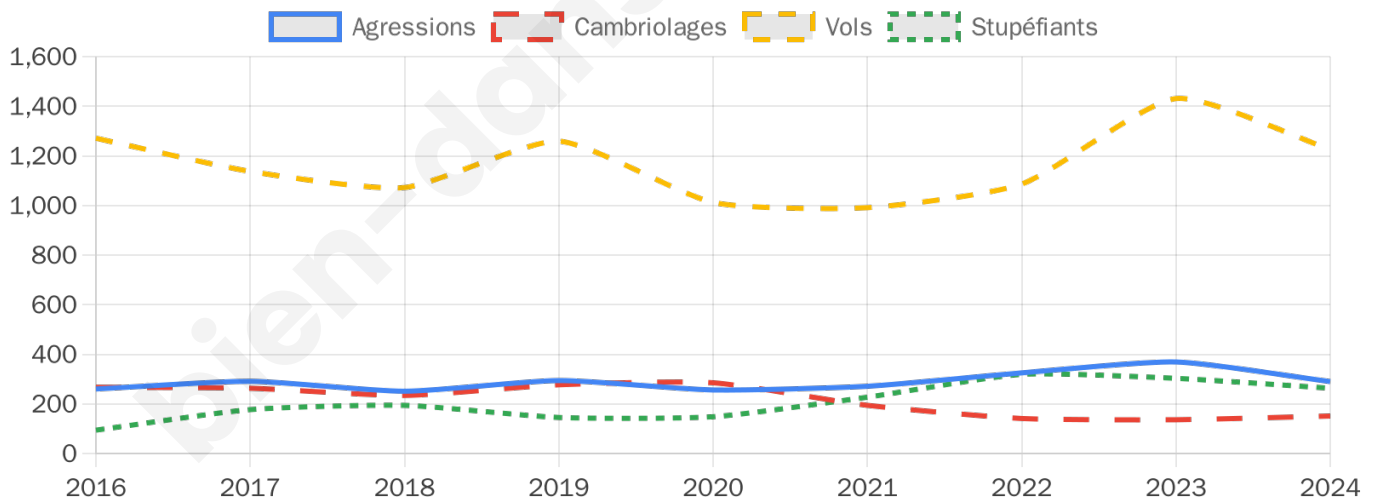

### 20 738 inscrits

Participation : 70.07%

Votes blancs : 6.56%

Votes nuls : 2.33%

# Sécurité

Agressions physiques / sexuelles

**290**

Cambriolages

**151**

Vols / dégradations

**1 226**

Stupéfiants

## Evolution du nombre d'infractions