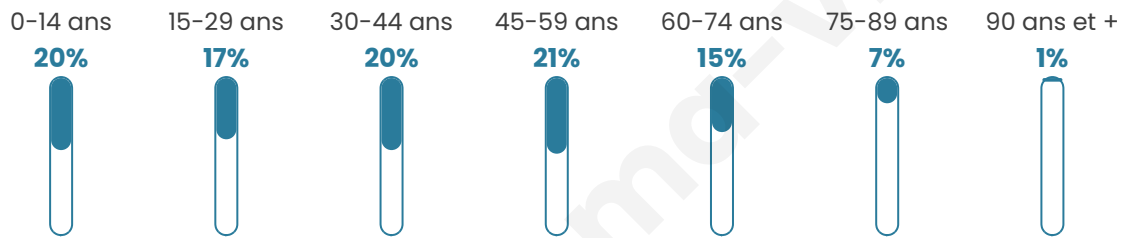

# Statistiques sur la population

Nombre d'habitants

**35 438**

Age moyen

**40 ans**

Pop active

**48.4%**

Taux chômage

**8.7%**

Pop densité

**3 938 h/km<sup>2</sup>**

Revenu moyen

**24 370 €/an**

## Evolution du nombre d'habitants

Sources : Institut national de la statistique et des études économiques (insee) selon Les dernières parutions officielles de 2024 portant sur les années 2020, 2021 et 2022.

## Tranche d'âge