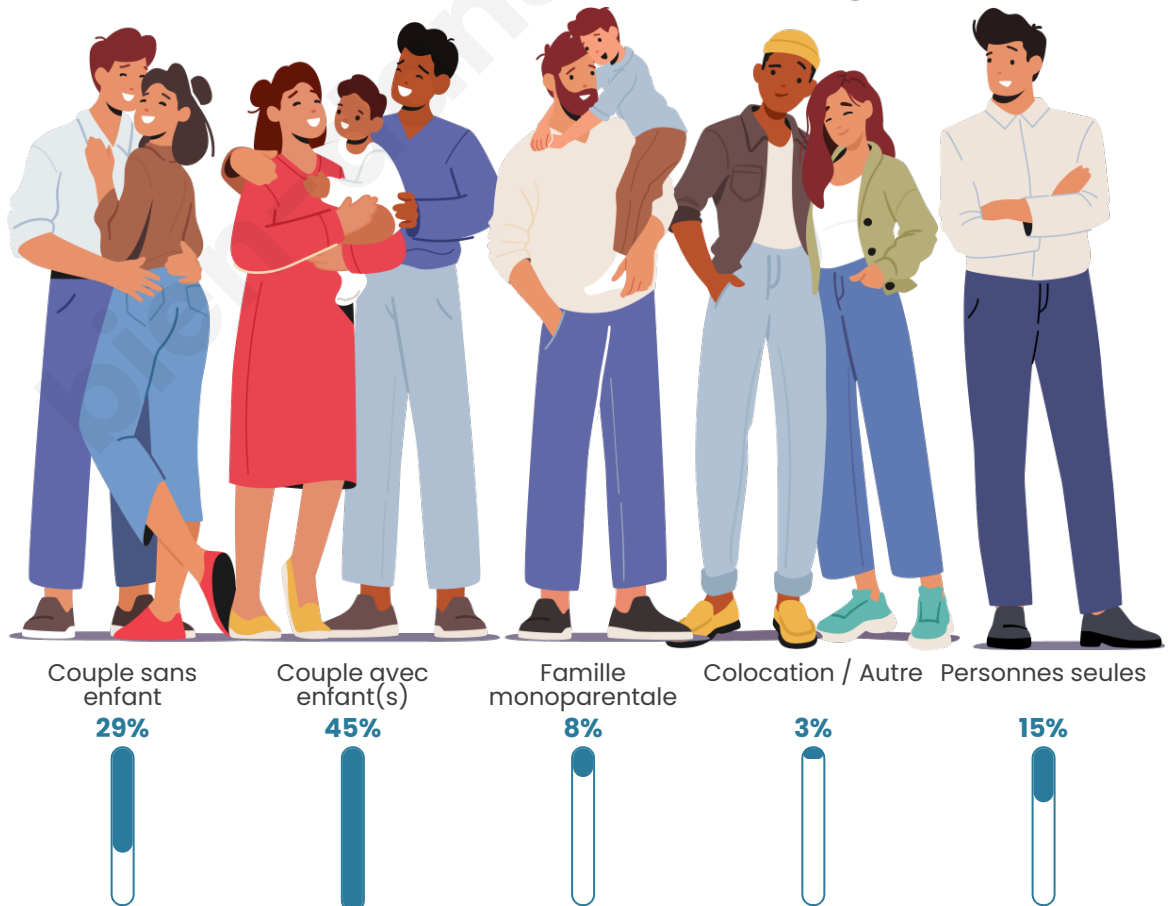

Tranche d'âge

Activité professionnelle

Niveau de diplôme

Composition des ménages

Profils électoraux

Premier tour

	Marine LE PEN	41.62 %
	Emmanuel MACRON	19.83 %
	Jean-Luc MÉLENCHON	14.92 %
	Éric ZEMMOUR	7.59 %
	Valérie PÉCRESSÉ	3.66 %
	Jean LASSALLE	2.62 %
	Yannick JADOT	2.62 %
	Fabien ROUSSEL	2.42 %
	Nicolas DUPONT-AIGNAN	2.16 %
	Nathalie ARTHAUD	1.24 %
	Anne HIDALGO	0.79 %
	Philippe POUTOU	0.52 %