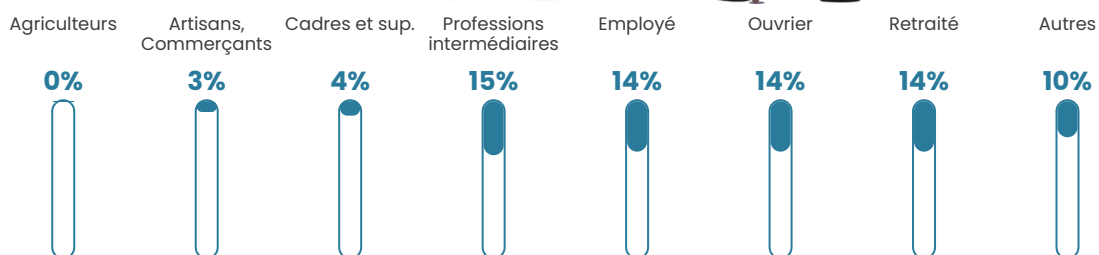

Revenu moyen

22 910 €/an

Evolution du nombre d'habitants

Sources : Institut national de la statistique et des études économiques (insee) selon Les dernières parutions officielles de 2024 portant sur les années 2020, 2021 et 2022.

Tranche d'âge

Activité professionnelle

Niveau de diplôme

Composition des ménages

Profils électoraux

Premier tour

	Marine LE PEN	41.62 %
	Emmanuel MACRON	19.83 %
	Jean-Luc MÉLENCHON	14.92 %
	Éric ZEMMOUR	7.59 %
	Valérie PÉCRESSÉ	3.66 %
	Jean LASSALLE	2.62 %
	Yannick JADOT	2.62 %
	Fabien ROUSSEL	2.42 %
	Nicolas DUPONT-AIGNAN	2.16 %
	Nathalie ARTHAUD	1.24 %
	Anne HIDALGO	0.79 %
	Philippe POUTOU	0.52 %