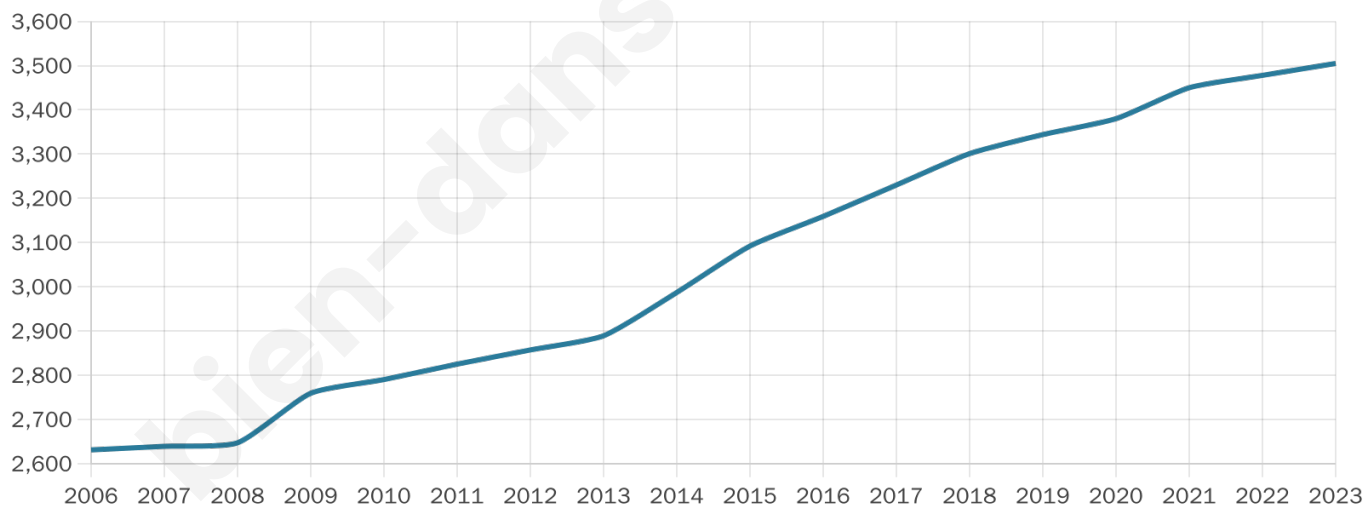

Age moyen

36 ans

Pop active

47.7%

Taux chômage

8.9%

Pop densité

438 h/km²

Revenu moyen

22 910 €/an

Evolution du nombre d'habitants

Sources : Institut national de la statistique et des études économiques (insee) selon Les dernières parutions officielles de 2024 portant sur les années 2020, 2021 et 2022.