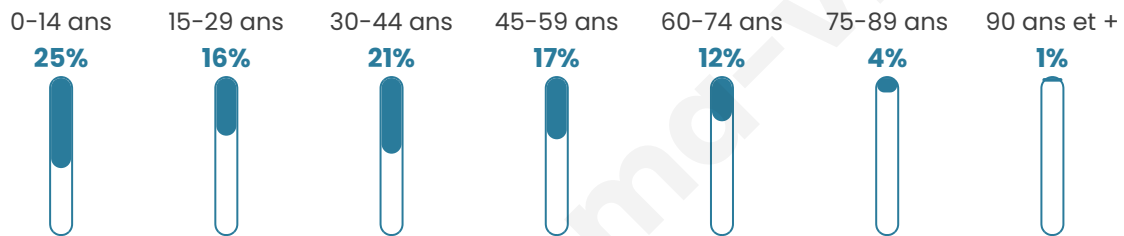

Age moyen

36 ans

Pop active

47.7%

Taux chômage

8.9%

Pop densité

438 h/km²

Revenu moyen

22 910 €/an

Evolution du nombre d'habitants

Sources : Institut national de la statistique et des études économiques (insee) selon Les dernières parutions officielles de 2024 portant sur les années 2020, 2021 et 2022.

Tranche d'âge

Activité professionnelle

Niveau de diplôme

Composition des ménages

Profils électoraux

Premier tour

	Marine LE PEN	41.62 %
	Emmanuel MACRON	19.83 %
	Jean-Luc MÉLENCHON	14.92 %
	Éric ZEMMOUR	7.59 %
	Valérie PÉCRESSÉ	3.66 %
	Jean LASSALLE	2.62 %
	Yannick JADOT	2.62 %
	Fabien ROUSSEL	2.42 %
	Nicolas DUPONT-AIGNAN	2.16 %
	Nathalie ARTHAUD	1.24 %
	Anne HIDALGO	0.79 %
	Philippe POUTOU	0.52 %

2 142 inscrits

Participation : 72.88%

Votes blancs : 1.47%

Votes nuls : 0.64%

Second tour

	Emmanuel MACRON	36,53 %
	Marine LE PEN	63,47 %

2 146 inscrits

Participation : 73.11%