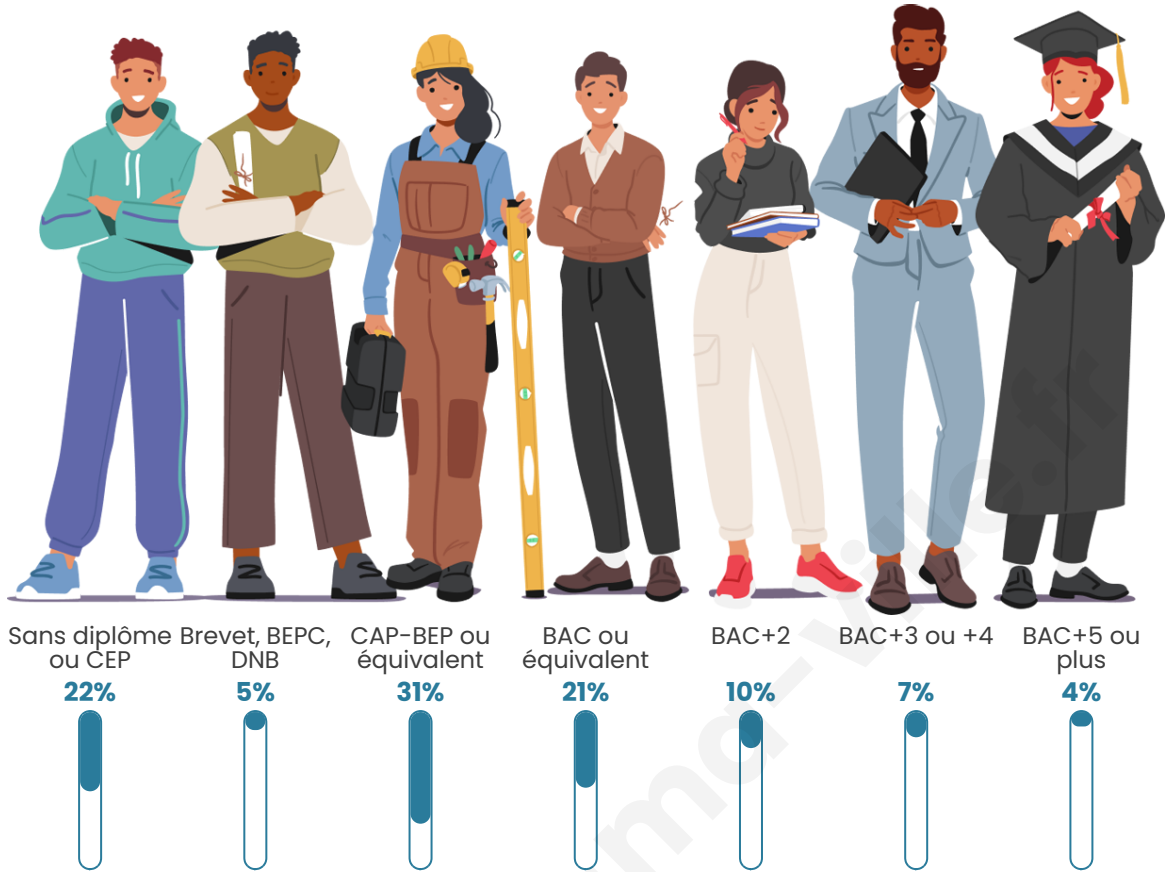

Tranche d'âge

Activité professionnelle

Niveau de diplôme

Composition des ménages

Profils électoraux

Premier tour

	Marine LE PEN	41.62 %
	Emmanuel MACRON	19.83 %
	Jean-Luc MÉLENCHON	14.92 %
	Éric ZEMMOUR	7.59 %
	Valérie PÉCRESSÉ	3.66 %
	Jean LASSALLE	2.62 %
	Yannick JADOT	2.62 %
	Fabien ROUSSEL	2.42 %
	Nicolas DUPONT-AIGNAN	2.16 %
	Nathalie ARTHAUD	1.24 %
	Anne HIDALGO	0.79 %
	Philippe POUTOU	0.52 %