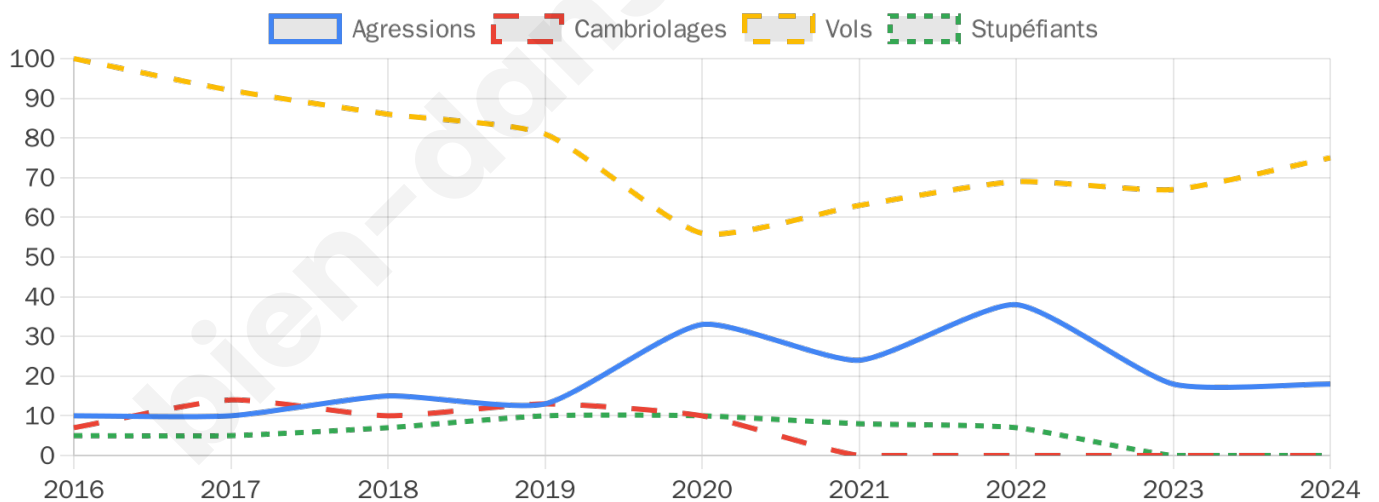

2 142 inscrits

Participation : 72.88%

Votes blancs : 1.47%

Votes nuls : 0.64%

Second tour

	Emmanuel MACRON	36,53 %
	Marine LE PEN	63,47 %

2 146 inscrits

Participation : 73.11%

Votes blancs : 4.53%

Votes nuls : 1.78%

Sécurité

Agressions physiques / sexuelles

18

Cambriolages

0

Vols / dégradations

75

Stupéfiants

0

Evolution du nombre d'infractions

Pour comparer

(en proportion du nombre d'habitants)

Sources : Bases statistiques communale, départementale et régionale de la délinquance enregistrée par la police et la gendarmerie nationales selon les dernières parutions officielles de 2025 portant sur l'année 2024 ([data.gouv](https://data.gouv.fr)).