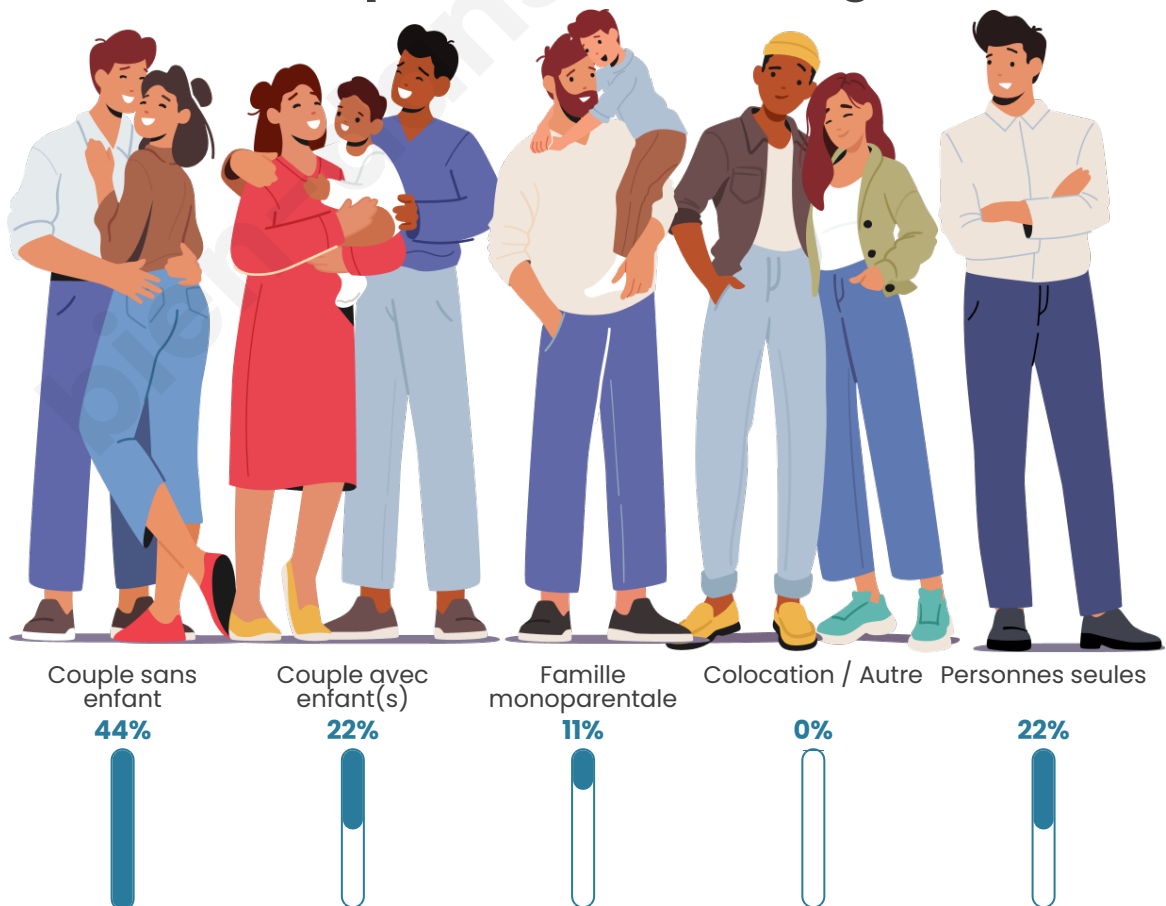

Composition des ménages