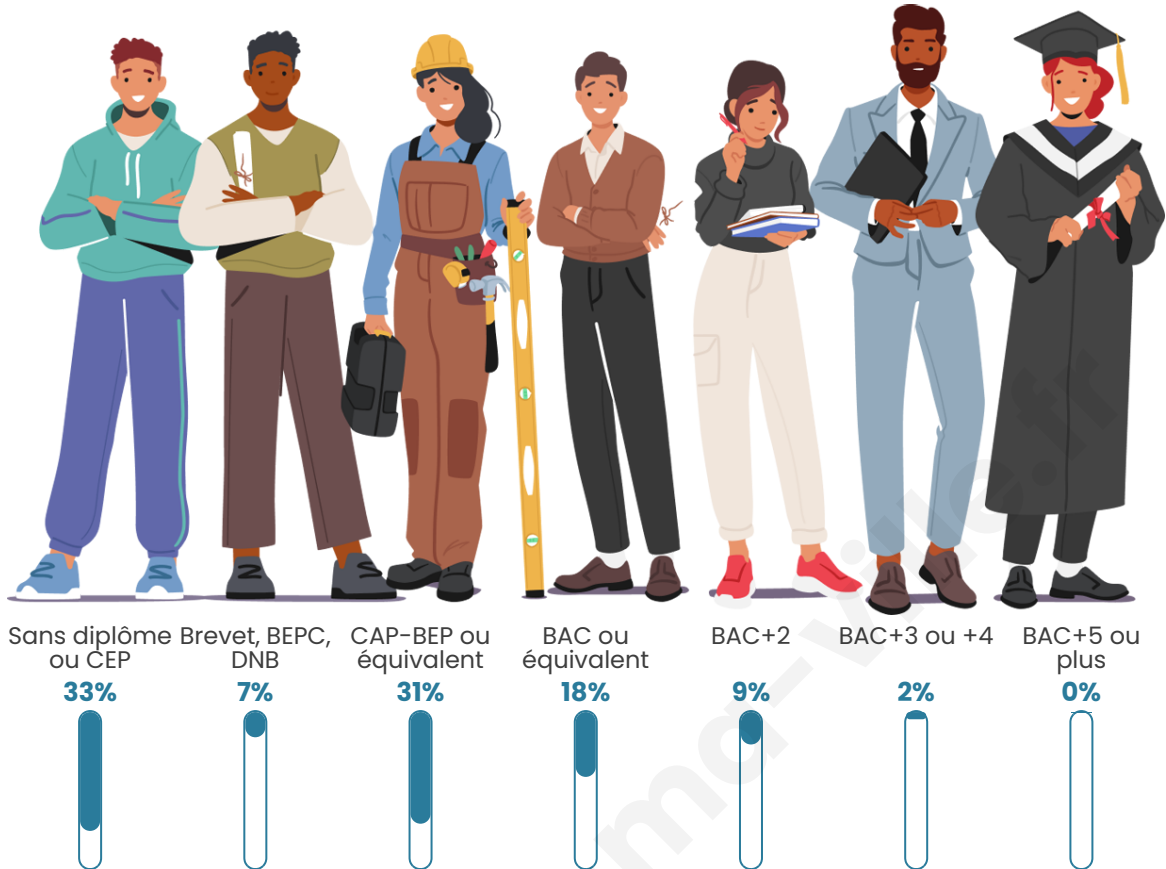

Niveau de diplôme