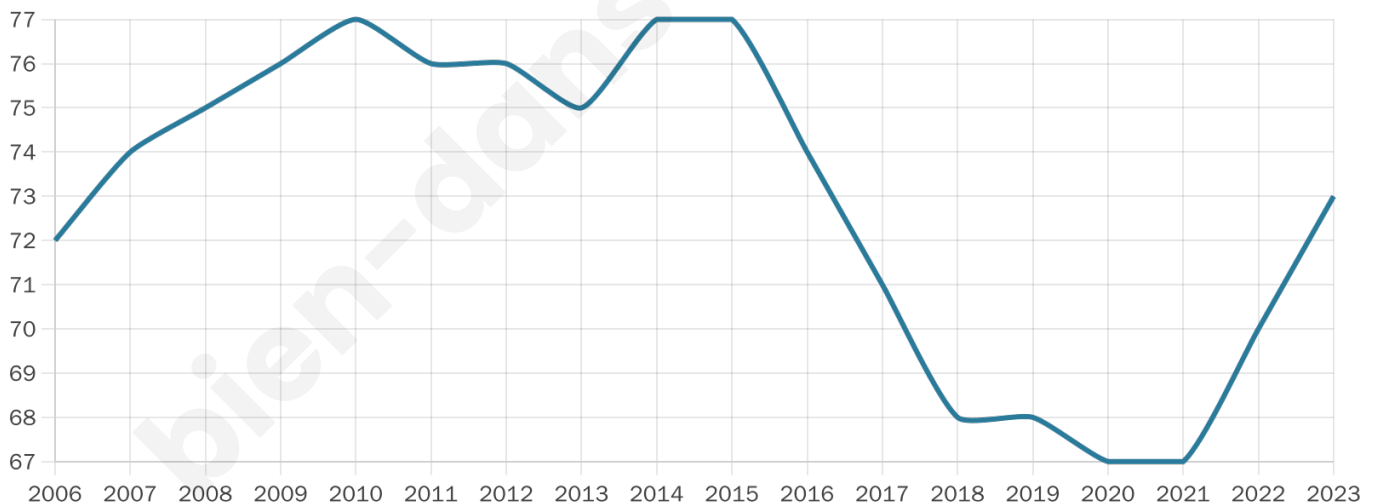

39 ans

Pop active

37%

Taux chômage

10.5%

Pop densité

18 h/km²

Revenu moyen

NC

Evolution du nombre d'habitants

Sources : Institut national de la statistique et des études économiques (insee) selon Les dernières parutions officielles de 2024 portant sur les années 2020, 2021 et 2022.