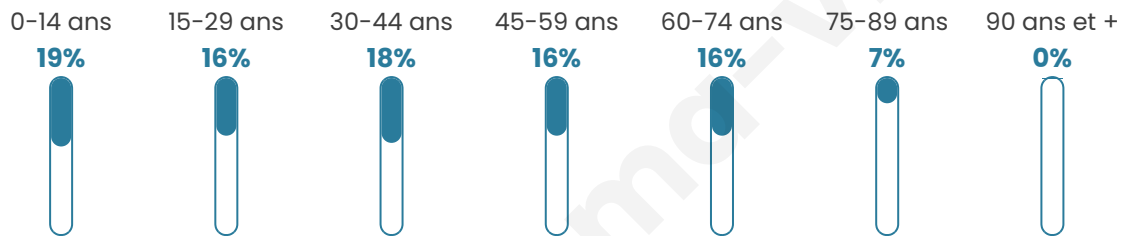

# Statistiques sur la population

Nombre d'habitants

**73**

Age moyen

**39 ans**

Pop active

**37%**

Taux chômage

**10.5%**

Pop densité

**18 h/km<sup>2</sup>**

Revenu moyen

**NC**

## Evolution du nombre d'habitants

Sources : Institut national de la statistique et des études économiques (insee) selon Les dernières parutions officielles de 2024 portant sur les années 2020, 2021 et 2022.

## Tranche d'âge