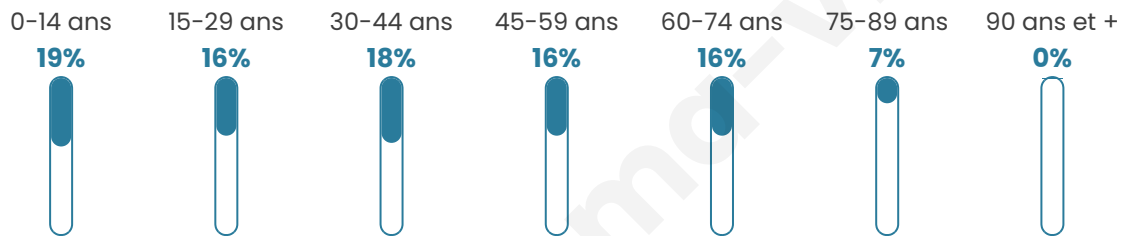

Tranche d'âge