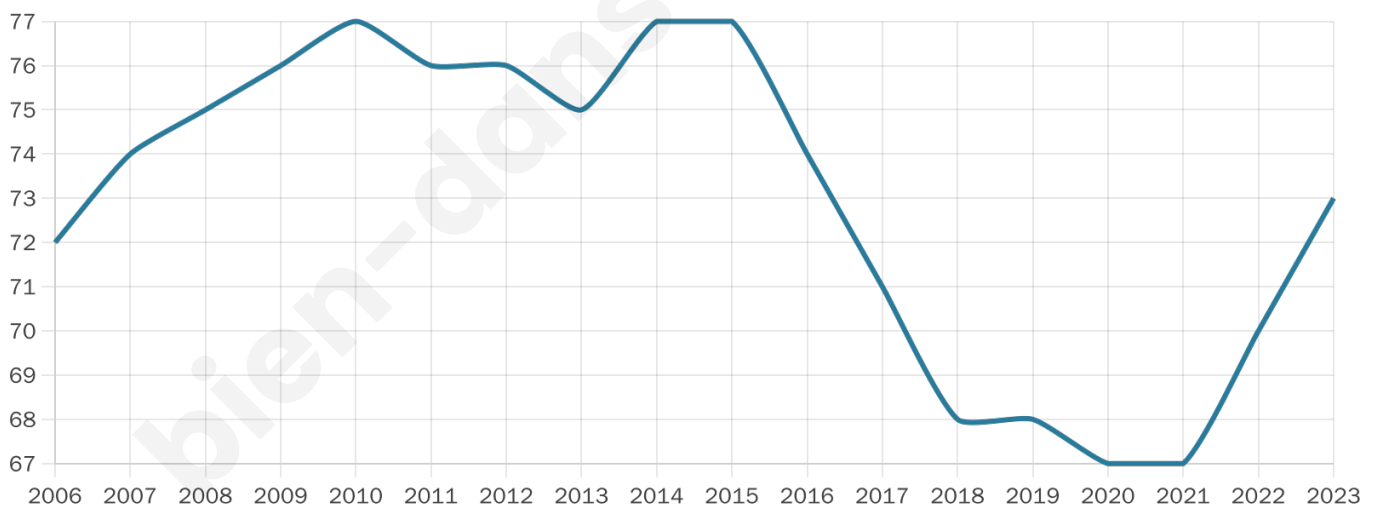

# Statistiques sur la population

Nombre d'habitants

**73**

Age moyen

**39 ans**

Pop active

**37%**

Taux chômage

**10.5%**

Pop densité

**18 h/km<sup>2</sup>**

Revenu moyen

**NC**

## Evolution du nombre d'habitants

Sources : Institut national de la statistique et des études économiques (insee) selon Les dernières parutions officielles de 2024 portant sur les années 2020, 2021 et 2022.