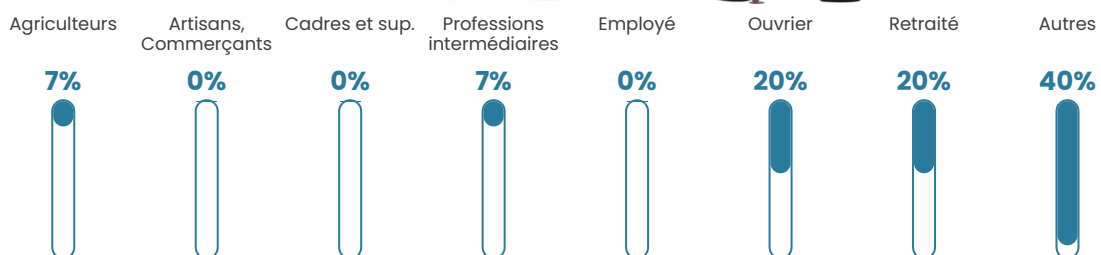

39 ans

Pop active

37%

Taux chômage

10.5%

Pop densité

18 h/km²

Revenu moyen

NC

Evolution du nombre d'habitants

Sources : Institut national de la statistique et des études économiques (insee) selon Les dernières parutions officielles de 2024 portant sur les années 2020, 2021 et 2022.

Tranche d'âge

Activité professionnelle

Niveau de diplôme

Composition des ménages

Profils électoraux

Premier tour

	Marine LE PEN	47.50 %
	Emmanuel MACRON	15.00 %
	Jean-Luc MÉLENCHON	10.00 %
	Fabien ROUSSEL	7.50 %
	Jean LASSALLE	5.00 %
	Éric ZEMMOUR	5.00 %
	Valérie PÉCRESE	5.00 %
	Nathalie ARTHAUD	2.50 %
	Philippe POUTOU	2.50 %
	Anne HIDALGO	0.00 %
	Yannick JADOT	0.00 %
	Nicolas DUPONT- AIGNAN	0.00 %