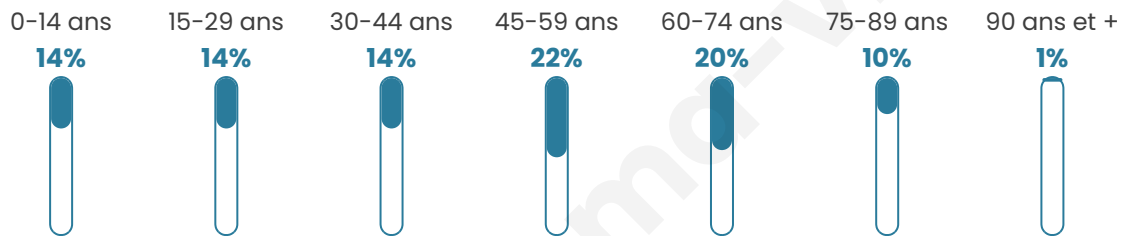

# Statistiques sur la population

Nombre d'habitants

**3 685**

Age moyen

**46 ans**

Pop active

**42.2%**

Taux chômage

**7.5%**

Pop densité

**263 h/km<sup>2</sup>**

Revenu moyen

**26 120 €/an**

## Evolution du nombre d'habitants

Sources : Institut national de la statistique et des études économiques (insee) selon Les dernières parutions officielles de 2024 portant sur les années 2020, 2021 et 2022.

## Tranche d'âge