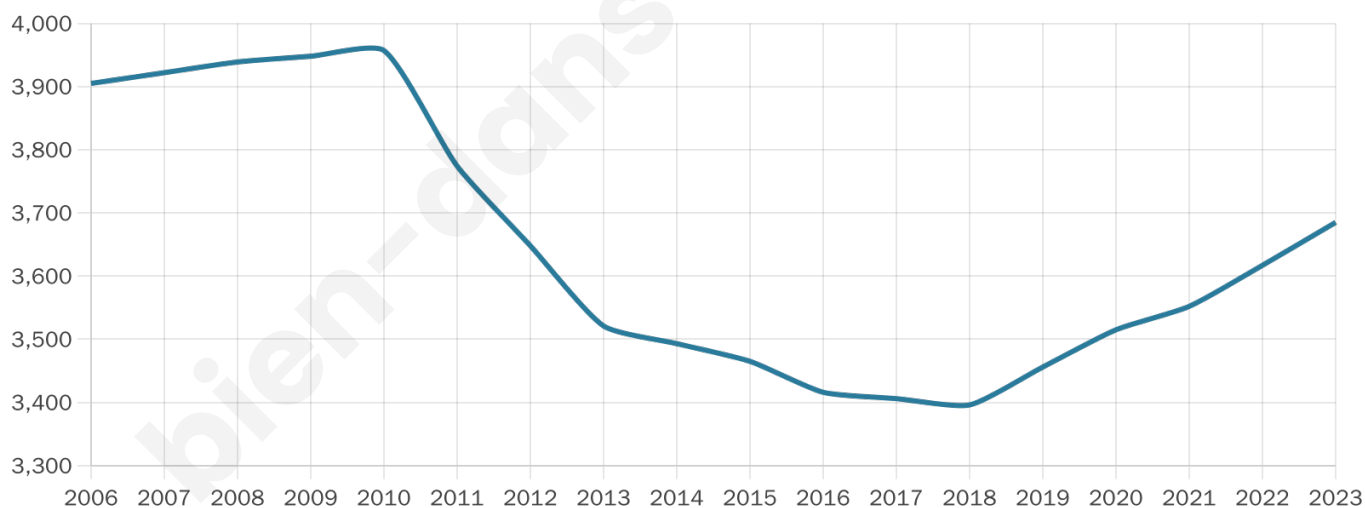

# Statistiques sur la population

Nombre d'habitants

**3 685**

Age moyen

**46 ans**

Pop active

**42.2%**

Taux chômage

**7.5%**

Pop densité

**263 h/km<sup>2</sup>**

Revenu moyen

**26 120 €/an**

## Evolution du nombre d'habitants

Sources : Institut national de la statistique et des études économiques (insee) selon Les dernières parutions officielles de 2024 portant sur les années 2020, 2021 et 2022.