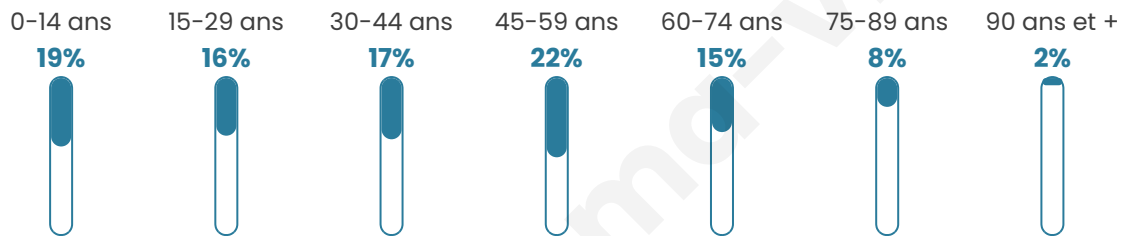

# Statistiques sur la population

Nombre d'habitants

**2 084**

Age moyen

**42 ans**

Pop active

**47.7%**

Taux chômage

**4.6%**

Pop densité

**60 h/km<sup>2</sup>**

Revenu moyen

**22 960 €/an**

## Evolution du nombre d'habitants

Sources : Institut national de la statistique et des études économiques (insee) selon Les dernières parutions officielles de 2024 portant sur les années 2020, 2021 et 2022.

## Tranche d'âge