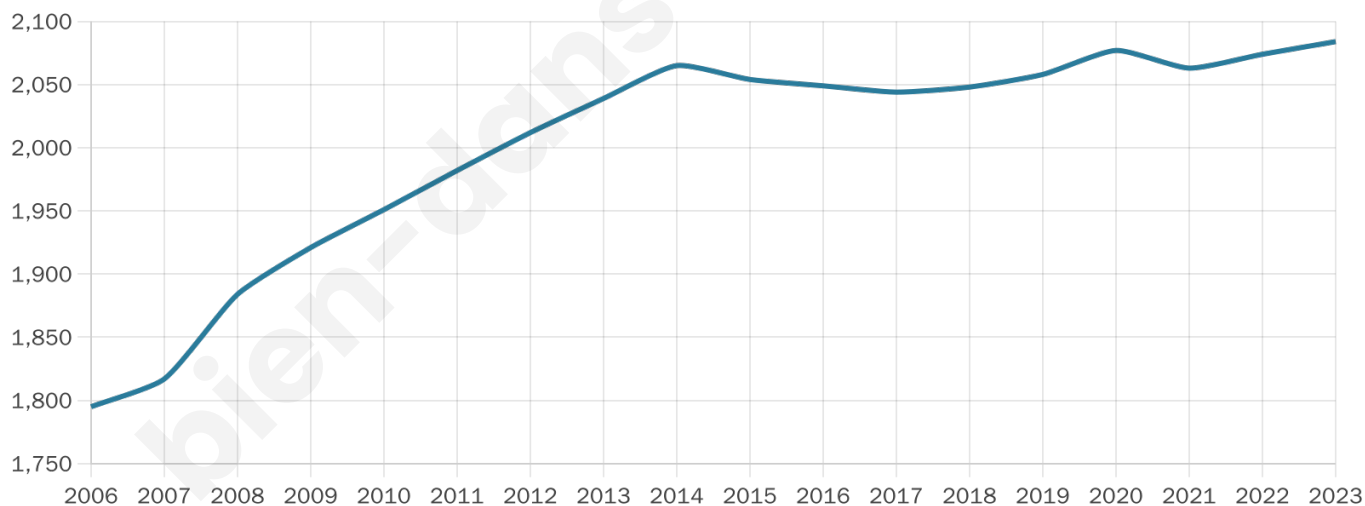

# Statistiques sur la population

Nombre d'habitants

**2 084**

Age moyen

**42 ans**

Pop active

**47.7%**

Taux chômage

**4.6%**

Pop densité

**60 h/km<sup>2</sup>**

Revenu moyen

**22 960 €/an**

## Evolution du nombre d'habitants

Sources : Institut national de la statistique et des études économiques (insee) selon Les dernières parutions officielles de 2024 portant sur les années 2020, 2021 et 2022.