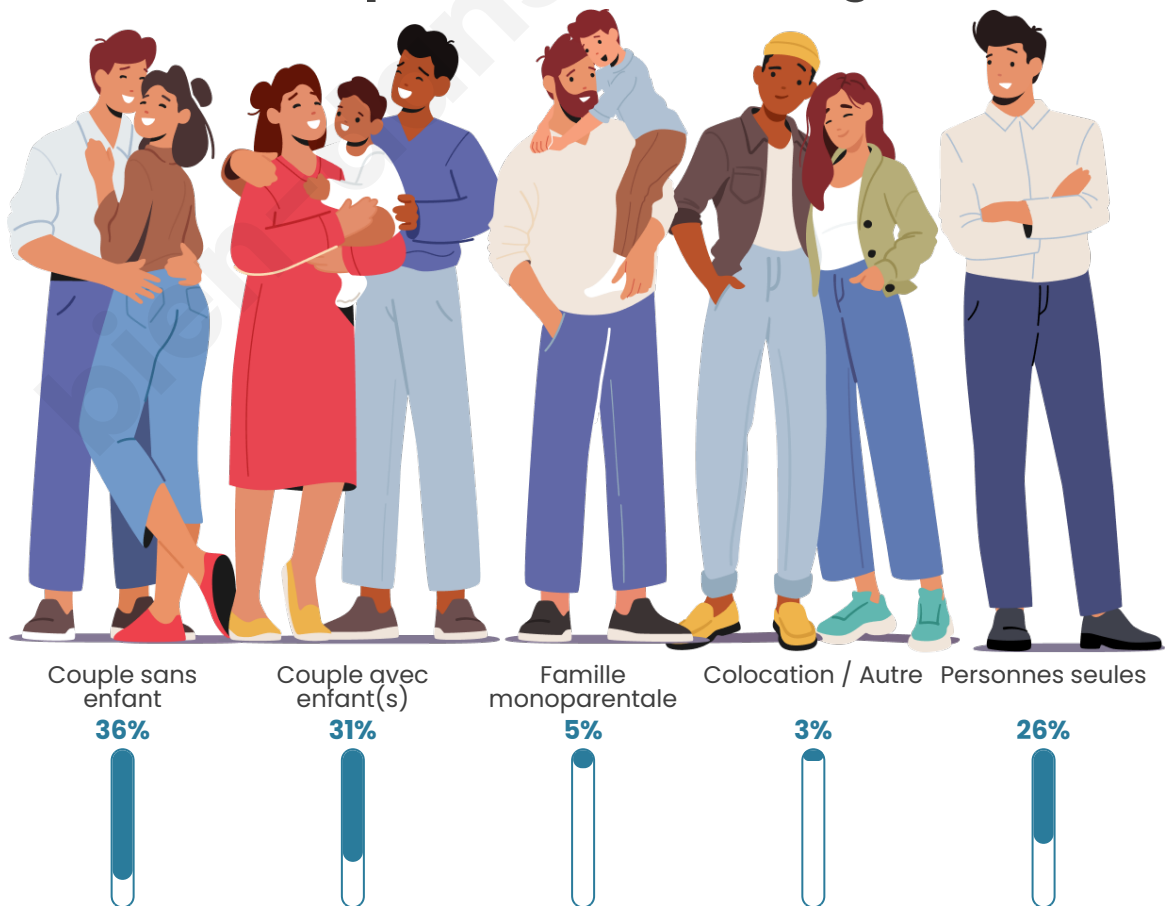

Tranche d'âge

Activité professionnelle

Niveau de diplôme

Composition des ménages

Profils électoraux

Premier tour

	Marine LE PEN	34.16 %
	Jean-Luc MÉLENCHON	19.88 %
	Emmanuel MACRON	16.77 %
	Éric ZEMMOUR	11.18 %
	Valérie PÉCRESSE	6.21 %
	Jean LASSALLE	4.35 %
	Nicolas DUPONT-AIGNAN	3.73 %
	Anne HIDALGO	1.24 %
	Yannick JADOT	1.24 %
	Nathalie ARTHAUD	0.62 %
	Philippe POUTOU	0.62 %
	Fabien ROUSSEL	0.00 %