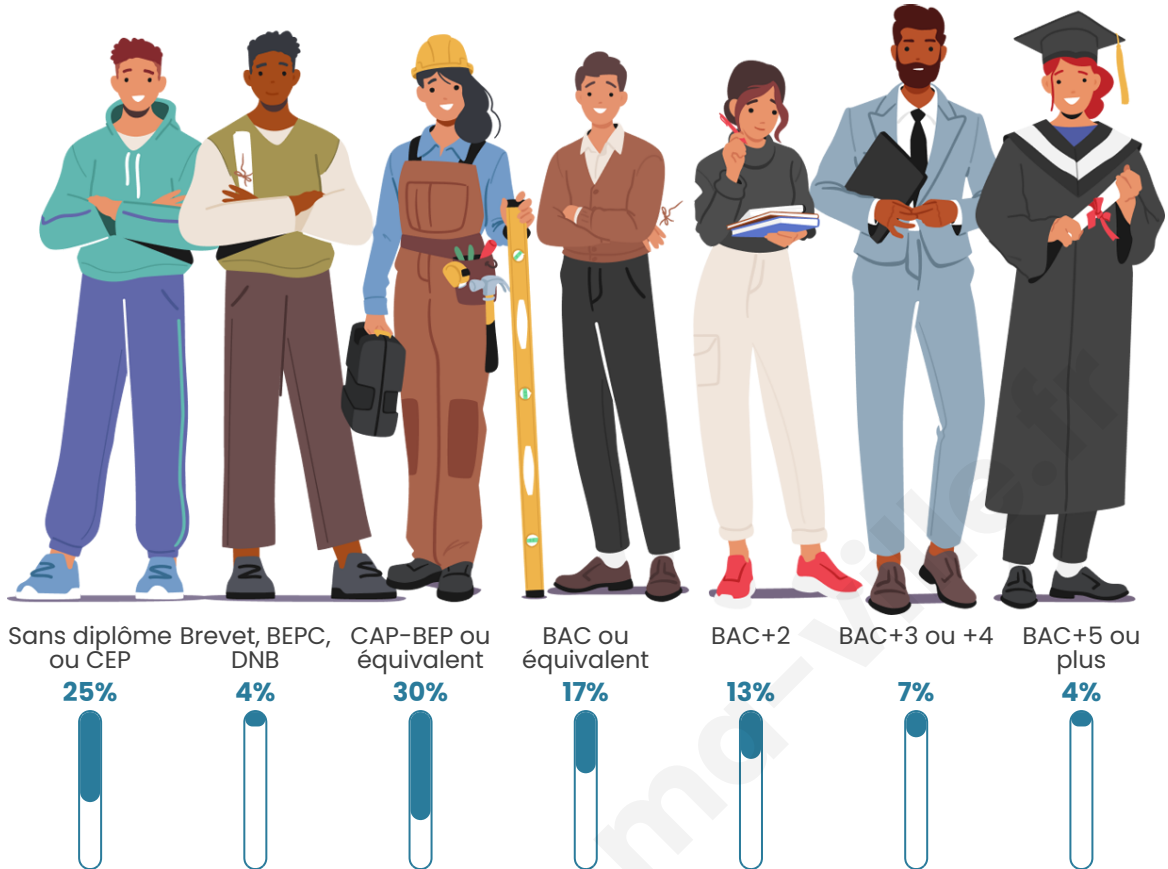

262

Age moyen

49 ans

Pop active

37.8%

Taux chômage

11.6%

Pop densité

Tranche d'âge

Activité professionnelle

Niveau de diplôme

Composition des ménages

Profils électoraux

Premier tour

	Marine LE PEN	34.16 %
	Jean-Luc MÉLENCHON	19.88 %
	Emmanuel MACRON	16.77 %
	Éric ZEMMOUR	11.18 %
	Valérie PÉCRESSE	6.21 %
	Jean LASSALLE	4.35 %
	Nicolas DUPONT-AIGNAN	3.73 %
	Anne HIDALGO	1.24 %
	Yannick JADOT	1.24 %
	Nathalie ARTHAUD	0.62 %
	Philippe POUTOU	0.62 %
	Fabien ROUSSEL	0.00 %