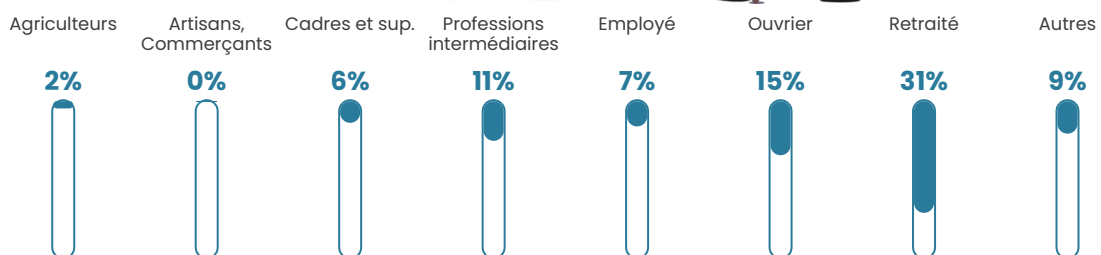

8 h/km²

Revenu moyen

21 570 €/an

Evolution du nombre d'habitants

Sources : Institut national de la statistique et des études économiques (insee) selon Les dernières parutions officielles de 2024 portant sur les années 2020, 2021 et 2022.

Tranche d'âge

Activité professionnelle

Niveau de diplôme

Composition des ménages

Profils électoraux

Premier tour

	Marine LE PEN	34.16 %
	Jean-Luc MÉLENCHON	19.88 %
	Emmanuel MACRON	16.77 %
	Éric ZEMMOUR	11.18 %
	Valérie PÉCRESSE	6.21 %
	Jean LASSALLE	4.35 %
	Nicolas DUPONT-AIGNAN	3.73 %
	Anne HIDALGO	1.24 %
	Yannick JADOT	1.24 %
	Nathalie ARTHAUD	0.62 %
	Philippe POUTOU	0.62 %
	Fabien ROUSSEL	0.00 %