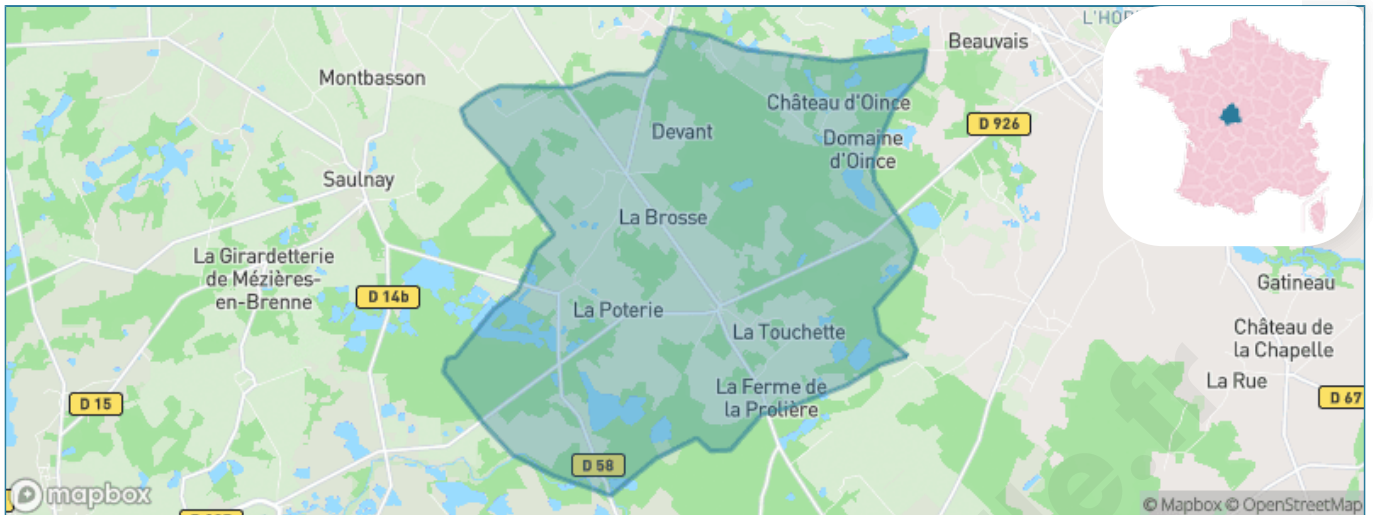

Version web

Ville de Sainte-Gemme

Présenté par

BIEN dans
ma **VILLE** 

Sommaire

Situation géographique	3
Statistiques sur la population	4
Evolution du nombre d'habitants	4
Tranche d'âge	5
0-14 ans	5
15-29 ans	5
30-44 ans	5
45-59 ans	5
60-74 ans	5
75-89 ans	5
90 ans et +	5
Activité professionnelle	5
Agriculteurs	5
Artisans, Commerçants	5
Cadres et sup.	5
Professions intermédiaires	5
Employé	5
Ouvrier	5
Retraité	5
Autres	5
Niveau de diplôme	6
Sans diplôme ou CEP	6
Brevet, BEPC, DNB	6
CAP-BEP ou équivalent	6
BAC ou équivalent	6
BAC+2	6
BAC+3 ou +4	6
BAC+5 ou plus	6
Composition des ménages	6
Couple sans enfant	6
Couple avec enfant(s)	6
Famille monoparentale	6
Colocation / Autre	6
Personnes seules	6
Profils électoraux	7
Premier tour	7
Sécurité	8
Evolution du nombre d'infractions	8
Pour comparer	9
Services à la population	10
Commerce	10
Éducation	10
Villes autour de Sainte-Gemme	11

Situation géographique

i Informations clés

- **Région** : Centre-Val de Loire
- **Département** : Indre
- **Code postal** : 36500
- **Superficie** : 32 km²

Statistiques sur la population

Nombre d'habitants