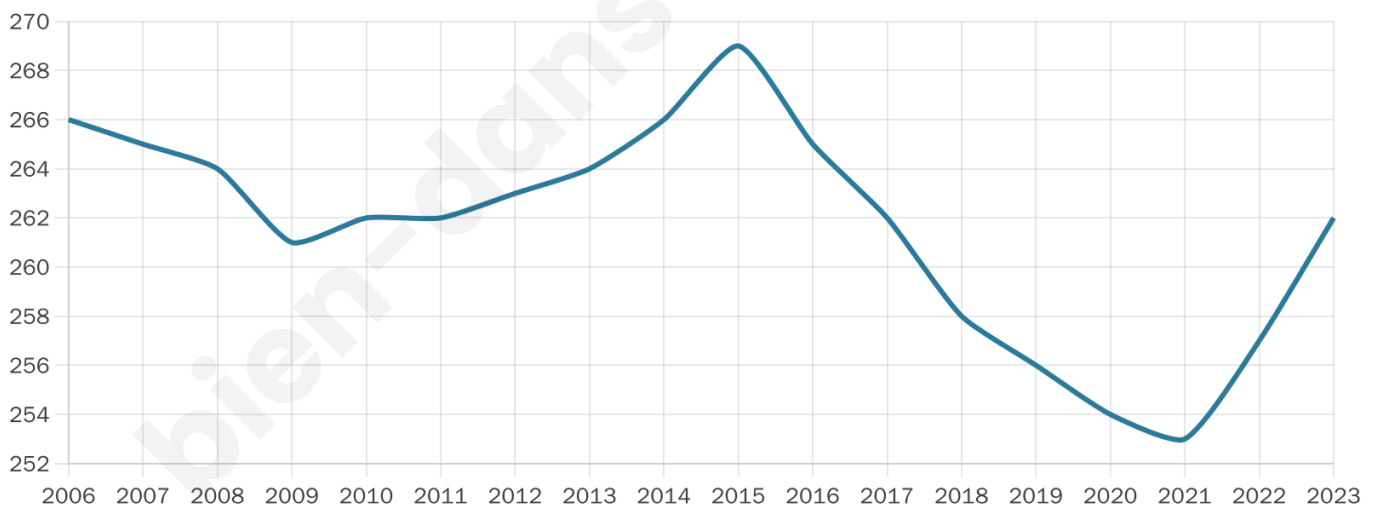

262

Age moyen

49 ans

Pop active

37.8%

Taux chômage

11.6%

Pop densité

8 h/km²

Revenu moyen

21 570 €/an

Evolution du nombre d'habitants

Sources : Institut national de la statistique et des études économiques (insee) selon Les dernières parutions officielles de 2024 portant sur les années 2020, 2021 et 2022.