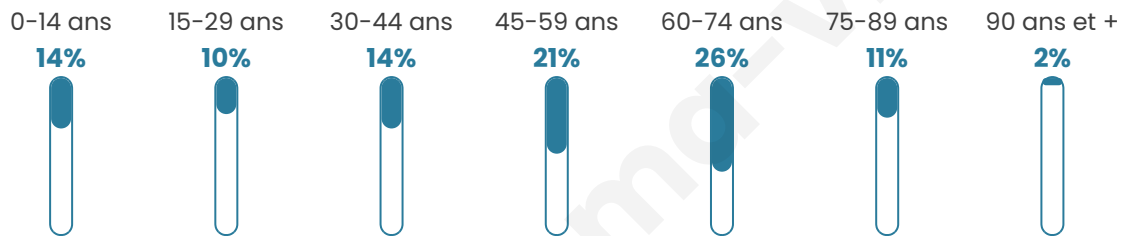

262

Age moyen

49 ans

Pop active

37.8%

Taux chômage

11.6%

Pop densité

8 h/km²

Revenu moyen

21 570 €/an

Evolution du nombre d'habitants

Sources : Institut national de la statistique et des études économiques (insee) selon Les dernières parutions officielles de 2024 portant sur les années 2020, 2021 et 2022.

Tranche d'âge

Activité professionnelle

Niveau de diplôme

Composition des ménages

Profils électoraux

Premier tour

	Marine LE PEN	34.16 %
	Jean-Luc MÉLENCHON	19.88 %
	Emmanuel MACRON	16.77 %
	Éric ZEMMOUR	11.18 %
	Valérie PÉCRESSE	6.21 %
	Jean LASSALLE	4.35 %
	Nicolas DUPONT-AIGNAN	3.73 %
	Anne HIDALGO	1.24 %
	Yannick JADOT	1.24 %
	Nathalie ARTHAUD	0.62 %
	Philippe POUTOU	0.62 %
	Fabien ROUSSEL	0.00 %

203 inscrits

Participation : 80.79%

Votes blancs : 1.83%

Votes nuls : 0.00%

Second tour

	Emmanuel MACRON	38,62 %
	Marine LE PEN	61,38 %

203 inscrits

Participation : 80.3%