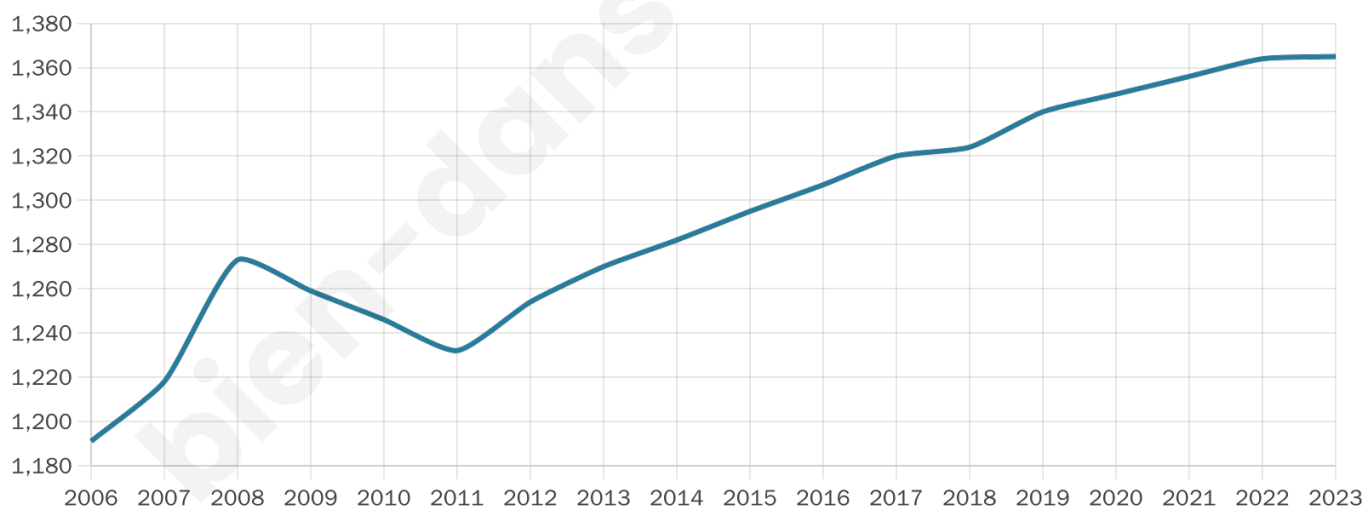

1 365

Age moyen

41 ans

Pop active

50.7%

Taux chômage

7.3%

Pop densité

34 h/km²

Revenu moyen

20 750 €/an

Evolution du nombre d'habitants

Sources : Institut national de la statistique et des études économiques (insee) selon Les dernières parutions officielles de 2024 portant sur les années 2020, 2021 et 2022.