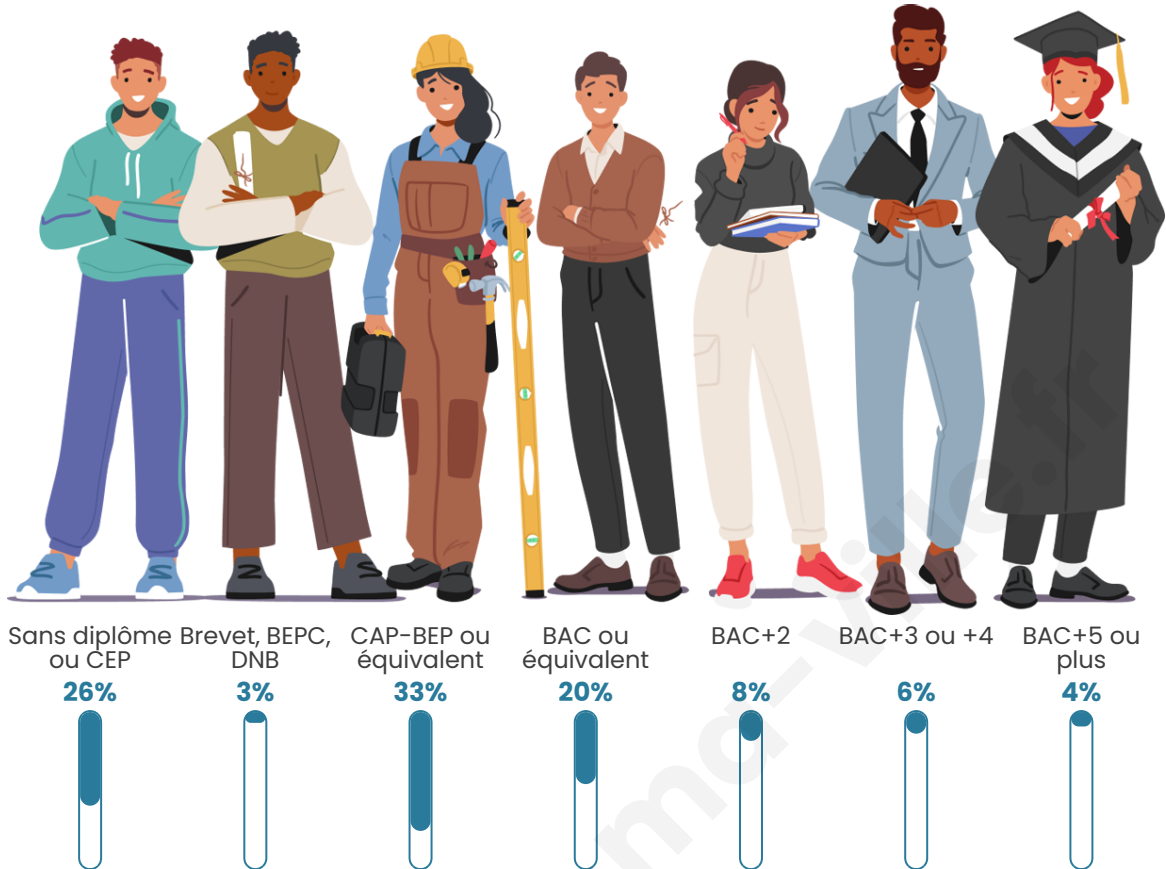

1 365

Age moyen

41 ans

Pop active

50.7%

Taux chômage

7.3%

Pop densité

Tranche d'âge

Activité professionnelle

Niveau de diplôme

Composition des ménages

Profils électoraux

Premier tour

	Marine LE PEN	32.25 %
	Emmanuel MACRON	22.49 %
	Jean-Luc MÉLENCHON	15.56 %
	Yannick JADOT	5.23 %
	Éric ZEMMOUR	4.95 %
	Valérie PÉCRESSE	4.81 %
	Jean LASSALLE	3.82 %
	Fabien ROUSSEL	3.68 %
	Nicolas DUPONT-AIGNAN	2.83 %
	Anne HIDALGO	1.70 %
	Nathalie ARTHAUD	1.56 %
	Philippe POUTOU	1.13 %