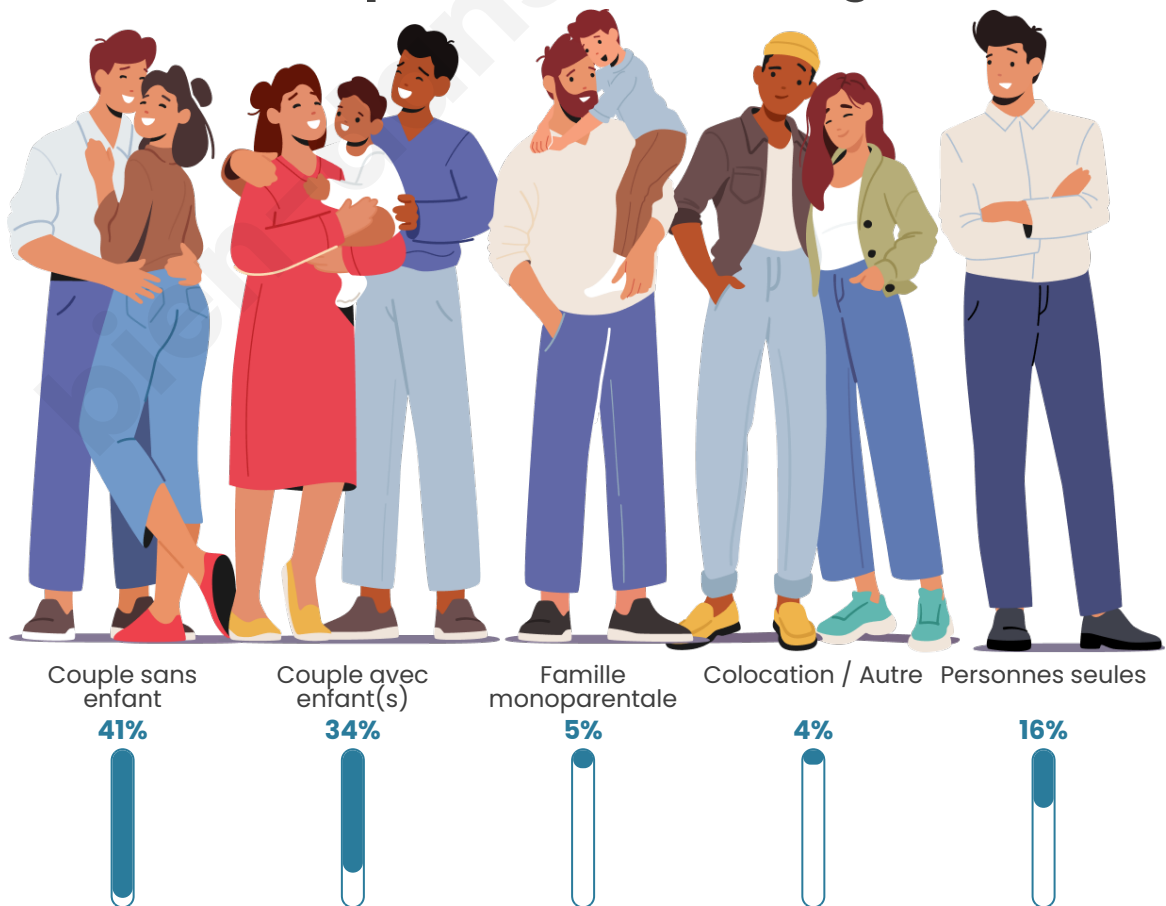

Tranche d'âge

Activité professionnelle

Niveau de diplôme

Composition des ménages

Profils électoraux

Premier tour

	Marine LE PEN	32.25 %
	Emmanuel MACRON	22.49 %
	Jean-Luc MÉLENCHON	15.56 %
	Yannick JADOT	5.23 %
	Éric ZEMMOUR	4.95 %
	Valérie PÉCRESSE	4.81 %
	Jean LASSALLE	3.82 %
	Fabien ROUSSEL	3.68 %
	Nicolas DUPONT-AIGNAN	2.83 %
	Anne HIDALGO	1.70 %
	Nathalie ARTHAUD	1.56 %
	Philippe POUTOU	1.13 %