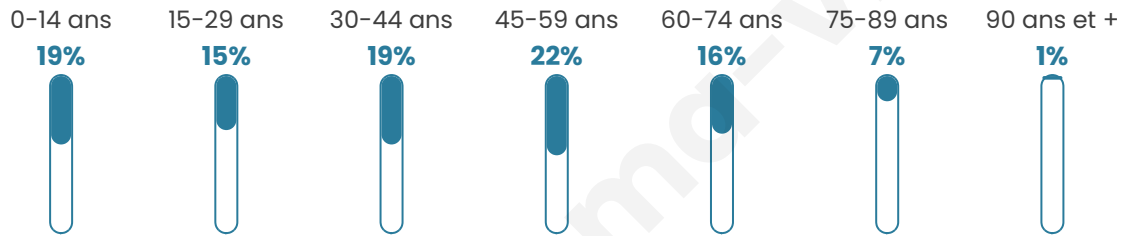

1 365

Age moyen

41 ans

Pop active

50.7%

Taux chômage

7.3%

Pop densité

34 h/km²

Revenu moyen

20 750 €/an

Evolution du nombre d'habitants

Sources : Institut national de la statistique et des études économiques (insee) selon Les dernières parutions officielles de 2024 portant sur les années 2020, 2021 et 2022.

Tranche d'âge

Activité professionnelle

Niveau de diplôme

Composition des ménages

Profils électoraux

Premier tour

	Marine LE PEN	32.25 %
	Emmanuel MACRON	22.49 %
	Jean-Luc MÉLENCHON	15.56 %
	Yannick JADOT	5.23 %
	Éric ZEMMOUR	4.95 %
	Valérie PÉCRESSE	4.81 %
	Jean LASSALLE	3.82 %
	Fabien ROUSSEL	3.68 %
	Nicolas DUPONT-AIGNAN	2.83 %
	Anne HIDALGO	1.70 %
	Nathalie ARTHAUD	1.56 %
	Philippe POUTOU	1.13 %

935 inscrits

Participation : 78.18%

Votes blancs : 1.37%

Votes nuls : 1.92%

Second tour

	Emmanuel MACRON	44,01 %
	Marine LE PEN	55,99 %

935 inscrits

Participation : 76.04%