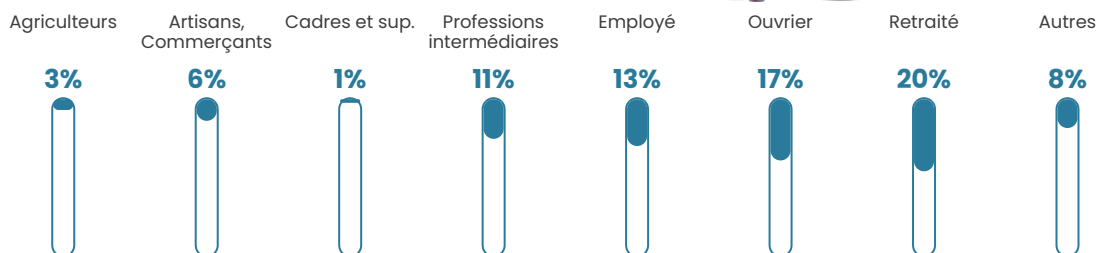

34 h/km²

Revenu moyen

20 750 €/an

Evolution du nombre d'habitants

Sources : Institut national de la statistique et des études économiques (insee) selon Les dernières parutions officielles de 2024 portant sur les années 2020, 2021 et 2022.

Tranche d'âge

Activité professionnelle

Niveau de diplôme

Composition des ménages

Profils électoraux

Premier tour

	Marine LE PEN	32.25 %
	Emmanuel MACRON	22.49 %
	Jean-Luc MÉLENCHON	15.56 %
	Yannick JADOT	5.23 %
	Éric ZEMMOUR	4.95 %
	Valérie PÉCRESSE	4.81 %
	Jean LASSALLE	3.82 %
	Fabien ROUSSEL	3.68 %
	Nicolas DUPONT-AIGNAN	2.83 %
	Anne HIDALGO	1.70 %
	Nathalie ARTHAUD	1.56 %
	Philippe POUTOU	1.13 %