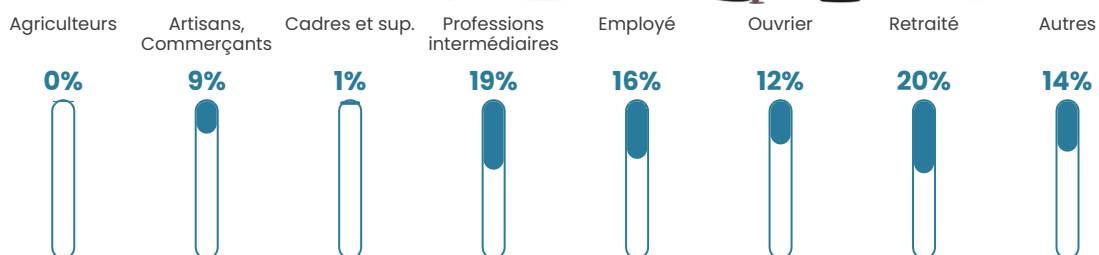

Pop densité

7 h/km²

Revenu moyen

21 890 €/an

Evolution du nombre d'habitants

Sources : Institut national de la statistique et des études économiques (insee) selon Les dernières parutions officielles de 2024 portant sur les années 2020, 2021 et 2022.

Tranche d'âge

Activité professionnelle

Niveau de diplôme

Composition des ménages

Profils électoraux

Premier tour

	Emmanuel MACRON	29.75 %
	Marine LE PEN	18.99 %
	Jean-Luc MÉLENCHON	13.50 %
	Valérie PÉCRESSÉ	12.03 %
	Éric ZEMMOUR	7.38 %
	Jean LASSALLE	5.91 %
	Yannick JADOT	5.91 %
	Nicolas DUPONT- AIGNAN	4.43 %
	Fabien ROUSSEL	0.84 %
	Anne HIDALGO	0.84 %
	Nathalie ARTHAUD	0.21 %
	Philippe POUTOU	0.21 %