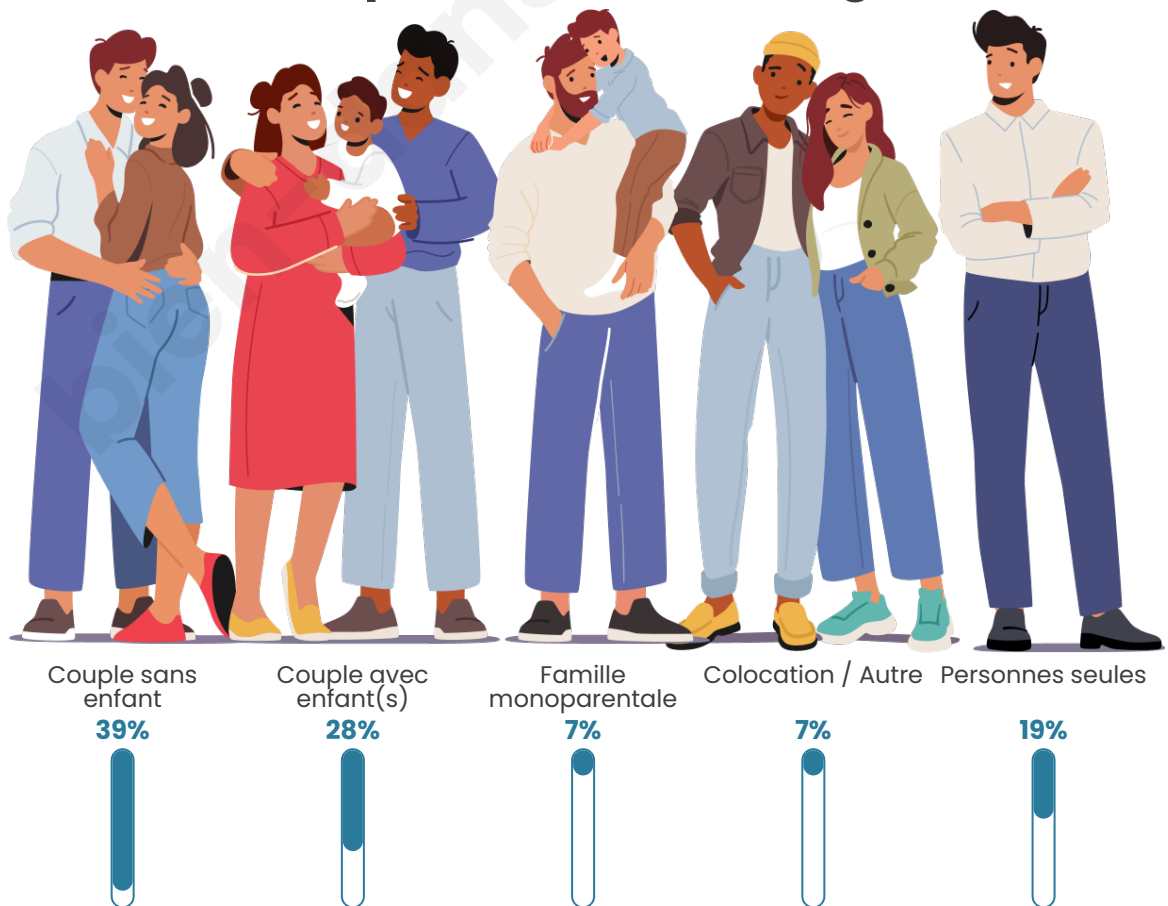

Nombre d'habitants

686

Age moyen

45 ans

Pop active

55.1%

Taux chômage

2.8%

Tranche d'âge

Activité professionnelle

Niveau de diplôme

Composition des ménages

Profils électoraux

Premier tour

	Emmanuel MACRON	29.75 %
	Marine LE PEN	18.99 %
	Jean-Luc MÉLENCHON	13.50 %
	Valérie PÉCRESSÉ	12.03 %
	Éric ZEMMOUR	7.38 %
	Jean LASSALLE	5.91 %
	Yannick JADOT	5.91 %
	Nicolas DUPONT- AIGNAN	4.43 %
	Fabien ROUSSEL	0.84 %
	Anne HIDALGO	0.84 %
	Nathalie ARTHAUD	0.21 %
	Philippe POUTOU	0.21 %