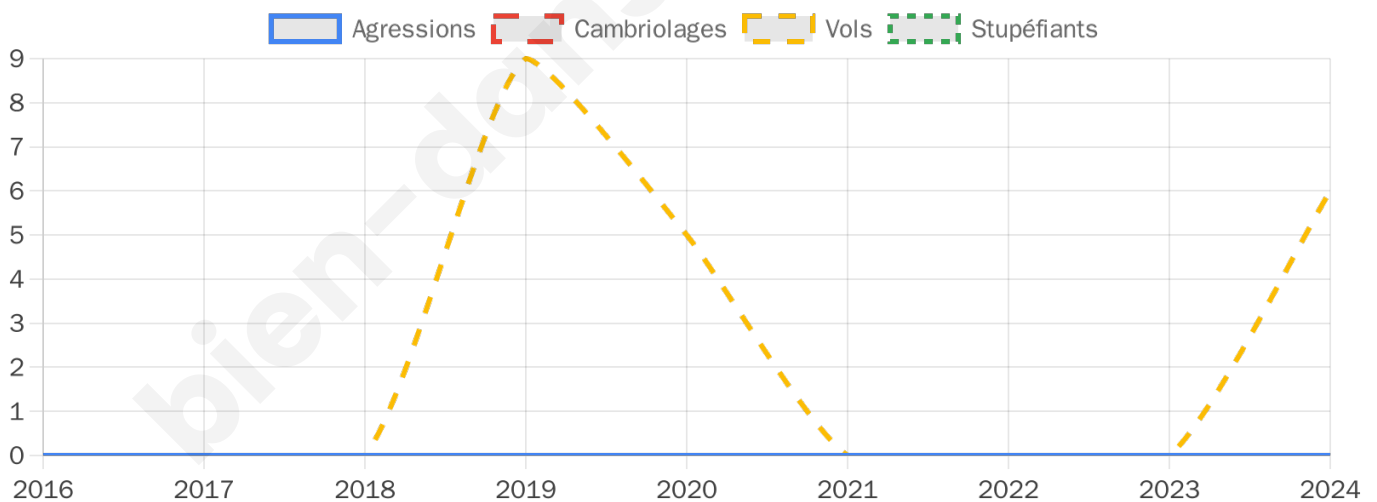

Sécurité

Agressions physiques / sexuelles

0

Cambriolages

0

Vols / dégradations

6

Stupéfiants

0

Evolution du nombre d'infractions