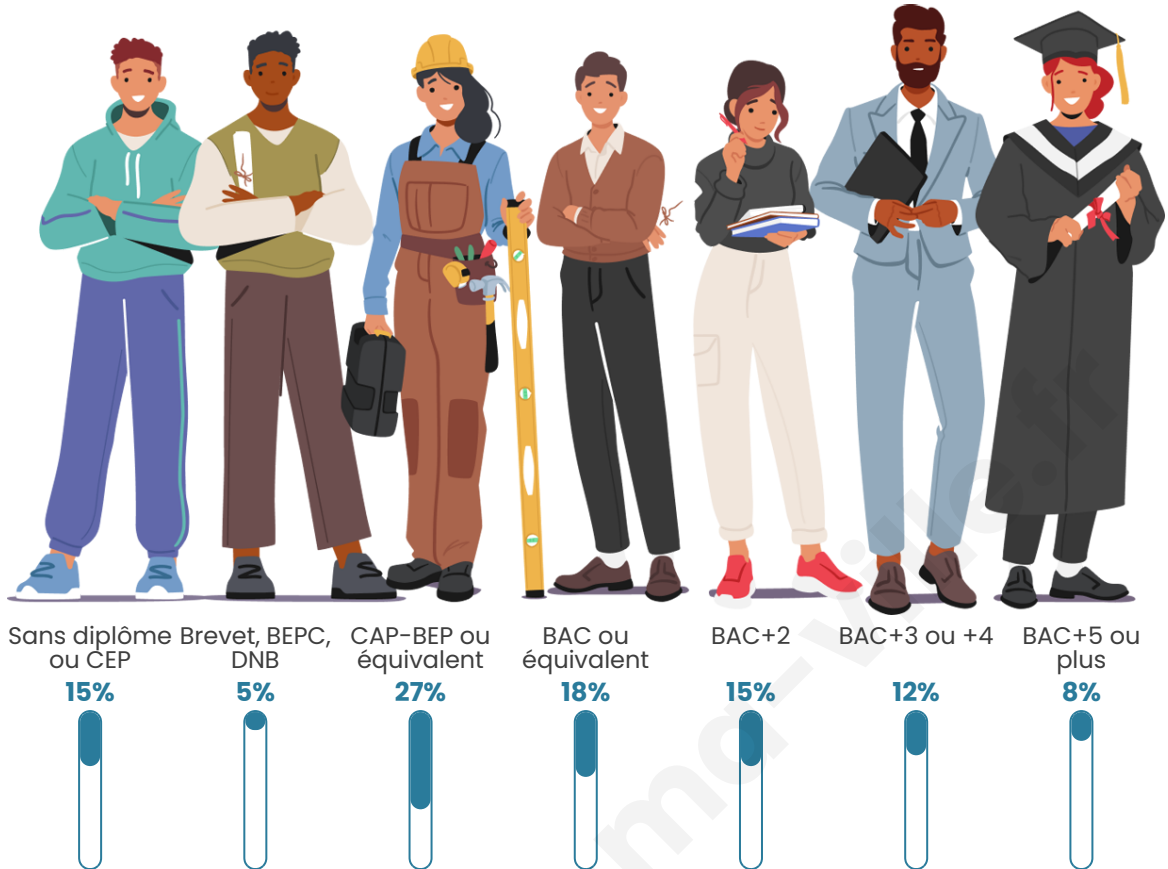

Nombre d'habitants

686

Age moyen

45 ans

Pop active

55.1%

Taux chômage

2.8%

Pop densité

7 h/km²

Revenu moyen

21 890 €/an

Evolution du nombre d'habitants

Sources : Institut national de la statistique et des études économiques (insee) selon Les dernières parutions officielles de 2024 portant sur les années 2020, 2021 et 2022.

Tranche d'âge

Activité professionnelle

Niveau de diplôme

Composition des ménages

Profils électoraux

Premier tour

	Emmanuel MACRON	29.75 %
	Marine LE PEN	18.99 %
	Jean-Luc MÉLENCHON	13.50 %
	Valérie PÉCRESSÉ	12.03 %
	Éric ZEMMOUR	7.38 %
	Jean LASSALLE	5.91 %
	Yannick JADOT	5.91 %
	Nicolas DUPONT- AIGNAN	4.43 %
	Fabien ROUSSEL	0.84 %
	Anne HIDALGO	0.84 %
	Nathalie ARTHAUD	0.21 %
	Philippe POUTOU	0.21 %