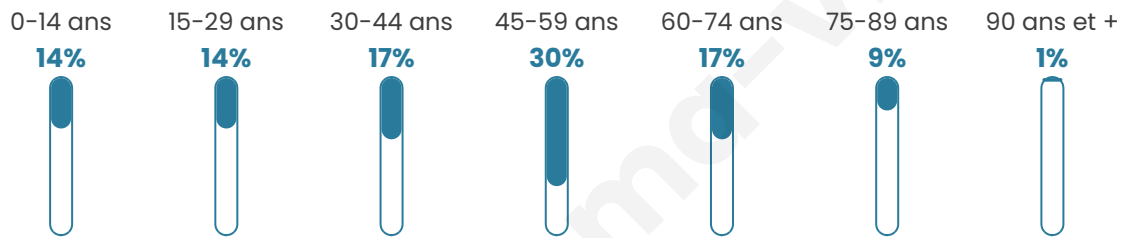

Nombre d'habitants

686

Age moyen

45 ans

Pop active

55.1%

Taux chômage

2.8%

Pop densité

7 h/km²

Revenu moyen

21 890 €/an

Evolution du nombre d'habitants

Sources : Institut national de la statistique et des études économiques (insee) selon Les dernières parutions officielles de 2024 portant sur les années 2020, 2021 et 2022.

Tranche d'âge

Activité professionnelle

Niveau de diplôme

Composition des ménages

Profils électoraux

Premier tour

	Emmanuel MACRON	29.75 %
	Marine LE PEN	18.99 %
	Jean-Luc MÉLENCHON	13.50 %
	Valérie PÉCRESSÉ	12.03 %
	Éric ZEMMOUR	7.38 %
	Jean LASSALLE	5.91 %
	Yannick JADOT	5.91 %
	Nicolas DUPONT- AIGNAN	4.43 %
	Fabien ROUSSEL	0.84 %
	Anne HIDALGO	0.84 %
	Nathalie ARTHAUD	0.21 %
	Philippe POUTOU	0.21 %

632 inscrits

Participation : 76.27%

Votes blancs : 1.24%

Votes nuls : 0.41%

Second tour

	Emmanuel MACRON	58,51 %
	Marine LE PEN	41,49 %

633 inscrits

Participation : 74.72%