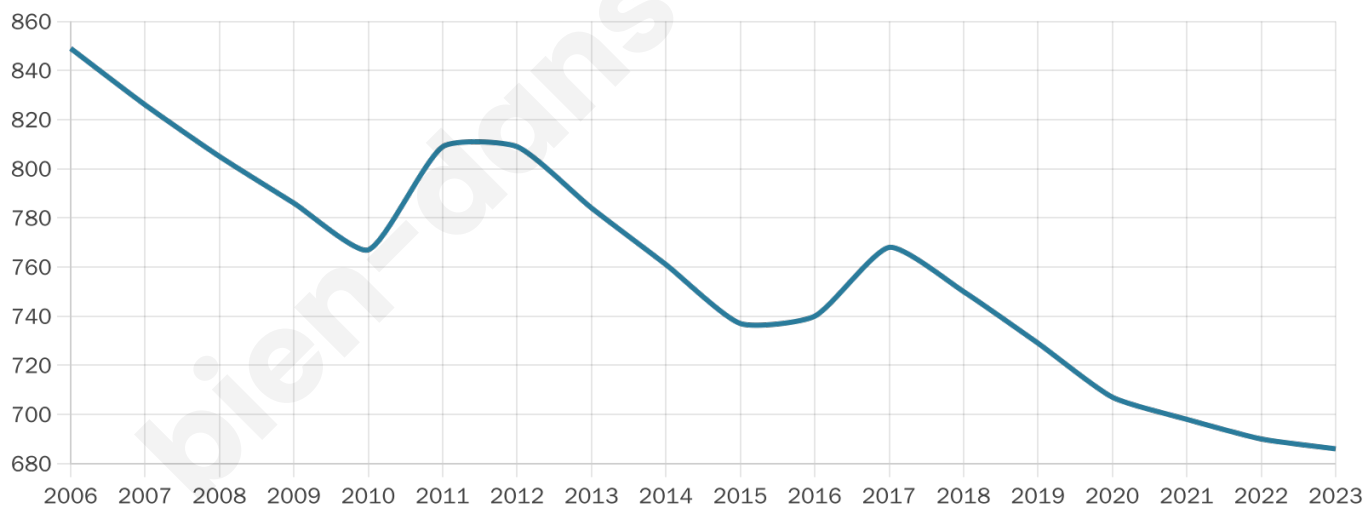

Nombre d'habitants

686

Age moyen

45 ans

Pop active

55.1%

Taux chômage

2.8%

Pop densité

7 h/km²

Revenu moyen

21 890 €/an

Evolution du nombre d'habitants

Sources : Institut national de la statistique et des études économiques (insee) selon Les dernières parutions officielles de 2024 portant sur les années 2020, 2021 et 2022.

Tranche d'âge

Activité professionnelle

Niveau de diplôme

Composition des ménages

Profils électoraux

Premier tour

	Emmanuel MACRON	29.75 %
	Marine LE PEN	18.99 %
	Jean-Luc MÉLENCHON	13.50 %
	Valérie PÉCRESSÉ	12.03 %
	Éric ZEMMOUR	7.38 %
	Jean LASSALLE	5.91 %
	Yannick JADOT	5.91 %
	Nicolas DUPONT- AIGNAN	4.43 %
	Fabien ROUSSEL	0.84 %
	Anne HIDALGO	0.84 %
	Nathalie ARTHAUD	0.21 %
	Philippe POUTOU	0.21 %