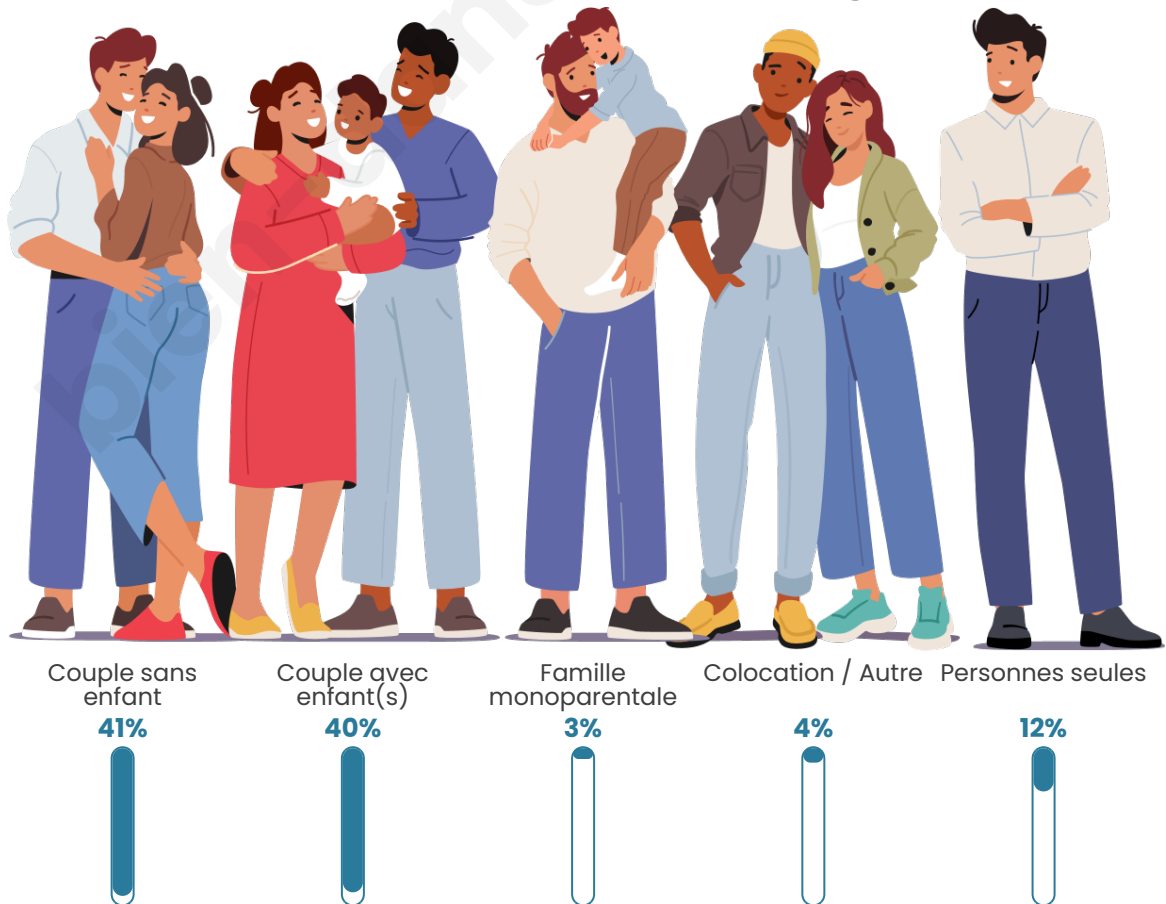

Nombre d'habitants

568

Age moyen

40 ans

Pop active

44.7%

Taux chômage

4.3%

Tranche d'âge

Activité professionnelle

Niveau de diplôme

Composition des ménages

Profils électoraux

Premier tour

	Marine LE PEN	31.00 %
	Emmanuel MACRON	23.33 %
	Jean-Luc MÉLENCHON	13.67 %
	Éric ZEMMOUR	9.33 %
	Valérie PÉCRESSE	6.33 %
	Jean LASSALLE	5.67 %
	Nicolas DUPONT-AIGNAN	3.67 %
	Yannick JADOT	2.33 %
	Nathalie ARTHAUD	1.33 %
	Anne HIDALGO	1.33 %
	Philippe POUTOU	1.33 %
	Fabien ROUSSEL	0.67 %