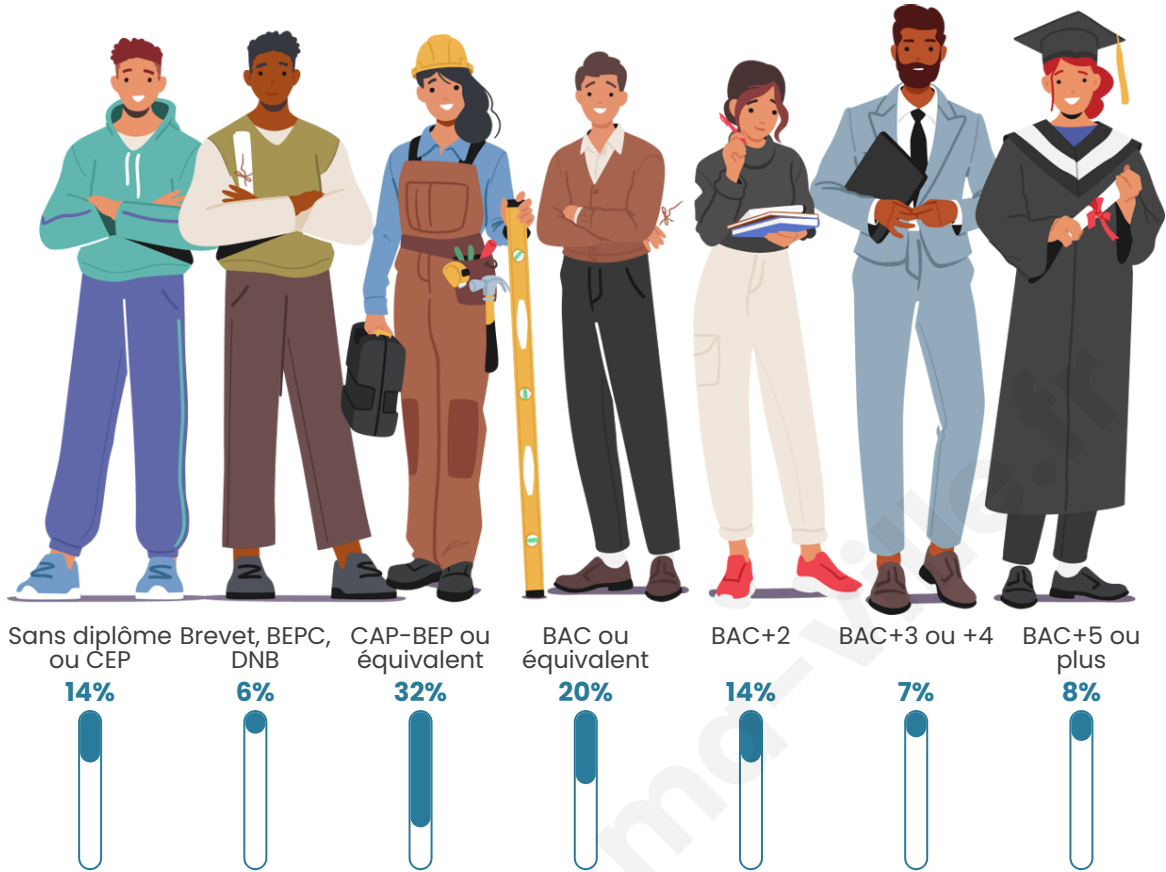

Nombre d'habitants

568

Age moyen

40 ans

Pop active

44.7%

Taux chômage

4.3%

Pop densité

20 h/km²

Revenu moyen

22 800 €/an

Evolution du nombre d'habitants

Sources : Institut national de la statistique et des études économiques (insee) selon Les dernières parutions officielles de 2024 portant sur les années 2020, 2021 et 2022.

Tranche d'âge

Activité professionnelle

Niveau de diplôme

Composition des ménages

Profils électoraux

Premier tour

	Marine LE PEN	31.00 %
	Emmanuel MACRON	23.33 %
	Jean-Luc MÉLENCHON	13.67 %
	Éric ZEMMOUR	9.33 %
	Valérie PÉCRESSE	6.33 %
	Jean LASSALLE	5.67 %
	Nicolas DUPONT-AIGNAN	3.67 %
	Yannick JADOT	2.33 %
	Nathalie ARTHAUD	1.33 %
	Anne HIDALGO	1.33 %
	Philippe POUTOU	1.33 %
	Fabien ROUSSEL	0.67 %