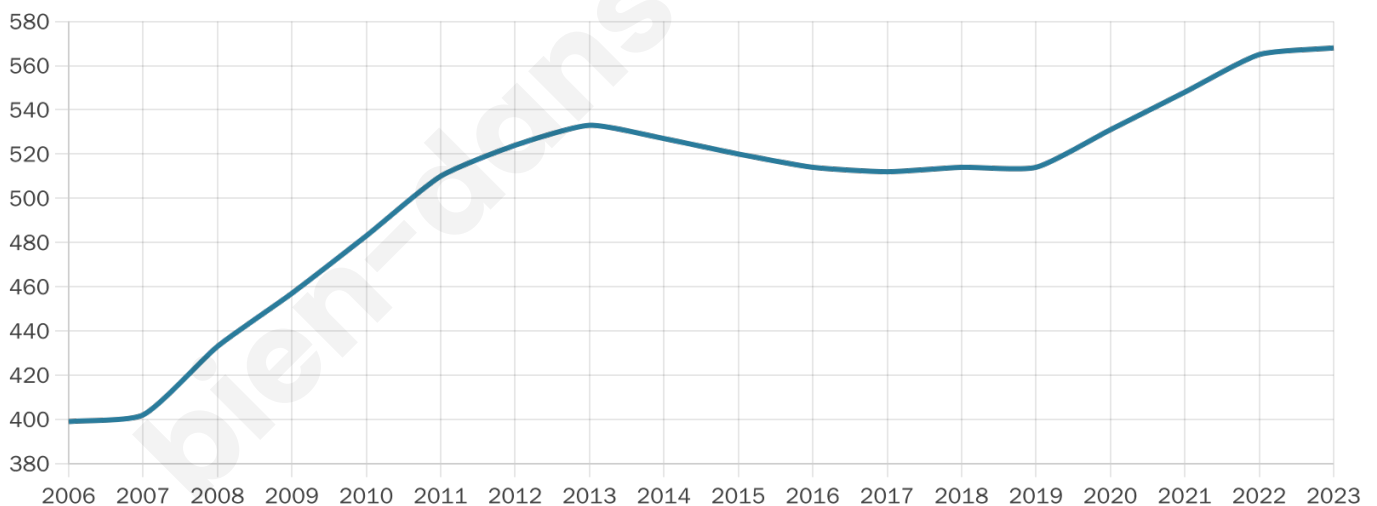

Nombre d'habitants

568

Age moyen

40 ans

Pop active

44.7%

Taux chômage

4.3%

Pop densité

20 h/km²

Revenu moyen

22 800 €/an

Evolution du nombre d'habitants

Sources : Institut national de la statistique et des études économiques (insee) selon Les dernières parutions officielles de 2024 portant sur les années 2020, 2021 et 2022.

Tranche d'âge

Activité professionnelle

Niveau de diplôme

Composition des ménages

Profils électoraux

Premier tour

	Marine LE PEN	31.00 %
	Emmanuel MACRON	23.33 %
	Jean-Luc MÉLENCHON	13.67 %
	Éric ZEMMOUR	9.33 %
	Valérie PÉCRESSE	6.33 %
	Jean LASSALLE	5.67 %
	Nicolas DUPONT-AIGNAN	3.67 %
	Yannick JADOT	2.33 %
	Nathalie ARTHAUD	1.33 %
	Anne HIDALGO	1.33 %
	Philippe POUTOU	1.33 %
	Fabien ROUSSEL	0.67 %