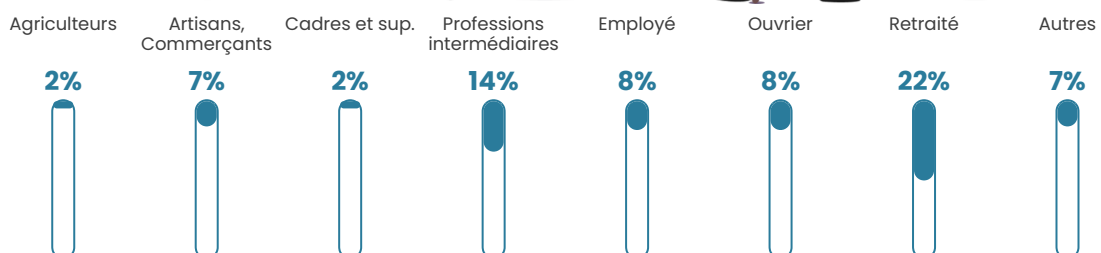

Pop densité

20 h/km²

Revenu moyen

22 800 €/an

Evolution du nombre d'habitants

Sources : Institut national de la statistique et des études économiques (insee) selon Les dernières parutions officielles de 2024 portant sur les années 2020, 2021 et 2022.

Tranche d'âge

Activité professionnelle

Niveau de diplôme

Composition des ménages

Profils électoraux

Premier tour

	Marine LE PEN	31.00 %
	Emmanuel MACRON	23.33 %
	Jean-Luc MÉLENCHON	13.67 %
	Éric ZEMMOUR	9.33 %
	Valérie PÉCRESSE	6.33 %
	Jean LASSALLE	5.67 %
	Nicolas DUPONT-AIGNAN	3.67 %
	Yannick JADOT	2.33 %
	Nathalie ARTHAUD	1.33 %
	Anne HIDALGO	1.33 %
	Philippe POUTOU	1.33 %
	Fabien ROUSSEL	0.67 %