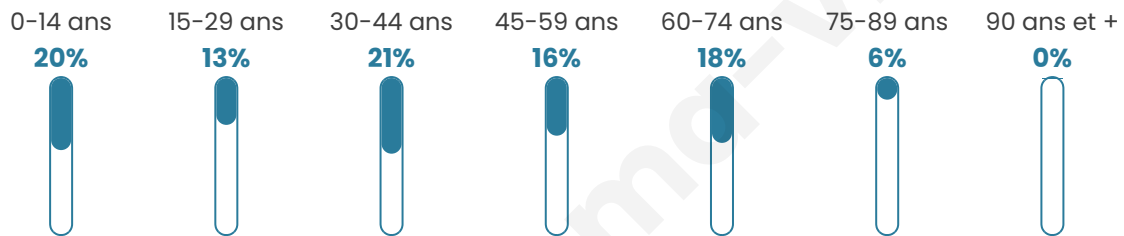

Nombre d'habitants

568

Age moyen

40 ans

Pop active

44.7%

Taux chômage

4.3%

Pop densité

20 h/km²

Revenu moyen

22 800 €/an

Evolution du nombre d'habitants

Sources : Institut national de la statistique et des études économiques (insee) selon Les dernières parutions officielles de 2024 portant sur les années 2020, 2021 et 2022.

Tranche d'âge

Activité professionnelle

Niveau de diplôme

Composition des ménages

Profils électoraux

Premier tour

	Marine LE PEN	31.00 %
	Emmanuel MACRON	23.33 %
	Jean-Luc MÉLENCHON	13.67 %
	Éric ZEMMOUR	9.33 %
	Valérie PÉCRESSE	6.33 %
	Jean LASSALLE	5.67 %
	Nicolas DUPONT-AIGNAN	3.67 %
	Yannick JADOT	2.33 %
	Nathalie ARTHAUD	1.33 %
	Anne HIDALGO	1.33 %
	Philippe POUTOU	1.33 %
	Fabien ROUSSEL	0.67 %