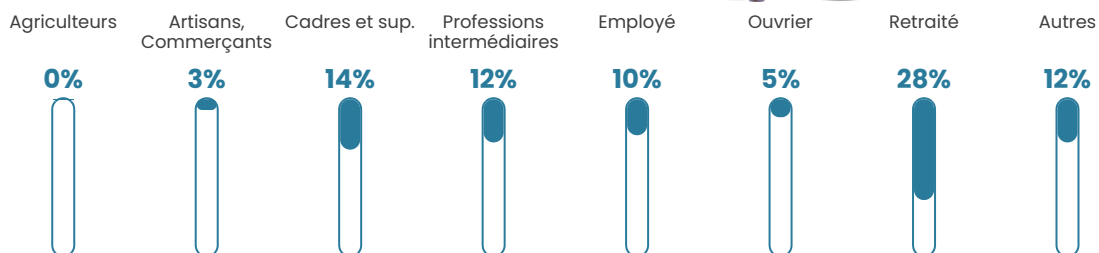

GRANDLYON
la métropole

Statistiques sur la population

Nombre d'habitants

21 692

Age moyen

44 ans

Pop active

43.7%

Taux chômage

7.1%

Pop densité

3 615 h/km²

Revenu moyen

28 780 €/an

Evolution du nombre d'habitants

Sources : Institut national de la statistique et des études économiques (insee) selon Les dernières parutions officielles de 2024 portant sur les années 2020, 2021 et 2022.

Tranche d'âge

Activité professionnelle

Niveau de diplôme

Composition des ménages

Profils électoraux

Premier tour

	Emmanuel MACRON	39.84 %
	Jean-Luc MÉLENCHON	16.38 %
	Marine LE PEN	12.03 %
	Valérie PÉCRESSÉ	9.47 %
	Éric ZEMMOUR	9.38 %
	Yannick JADOT	5.13 %
	Jean LASSALLE	1.87 %
	Anne HIDALGO	1.87 %
	Nicolas DUPONT-AIGNAN	1.80 %
	Fabien ROUSSEL	1.51 %
	Philippe POUTOU	0.42 %
	Nathalie ARTHAUD	0.29 %