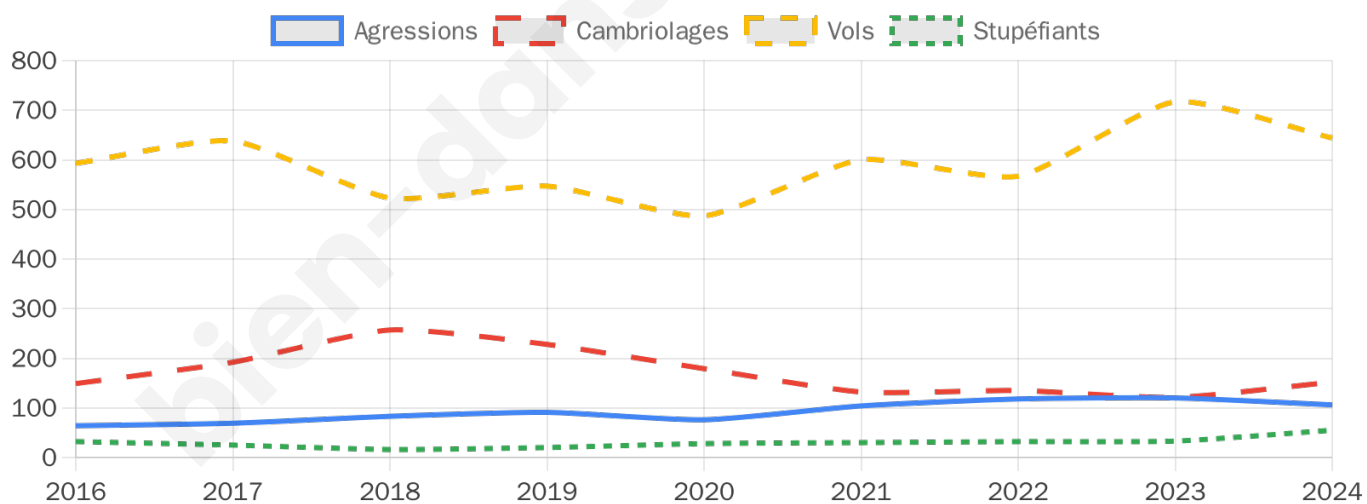

15 749 inscrits

Participation : 82.71%

Votes blancs : 1.25%

Votes nuls : 0.35%

Second tour

	Emmanuel MACRON	75,19 %
	Marine LE PEN	24,81 %

15 762 inscrits

Participation : 78.97%

Votes blancs : 4.93%

Votes nuls : 1.31%

Sécurité

Agressions physiques / sexuelles

106

Cambriolages

152

Vols / dégradations

644

Stupéfiants

55

Evolution du nombre d'infractions

Pour comparer

(en proportion du nombre d'habitants)

■ Ville ■ Département ■ Région

Sources : Bases statistiques communale, départementale et régionale de la délinquance enregistrée par la police et la gendarmerie nationales selon les dernières parutions officielles de 2025 portant sur l'année 2024 ([data.gouv](https://data.gouv.fr)).