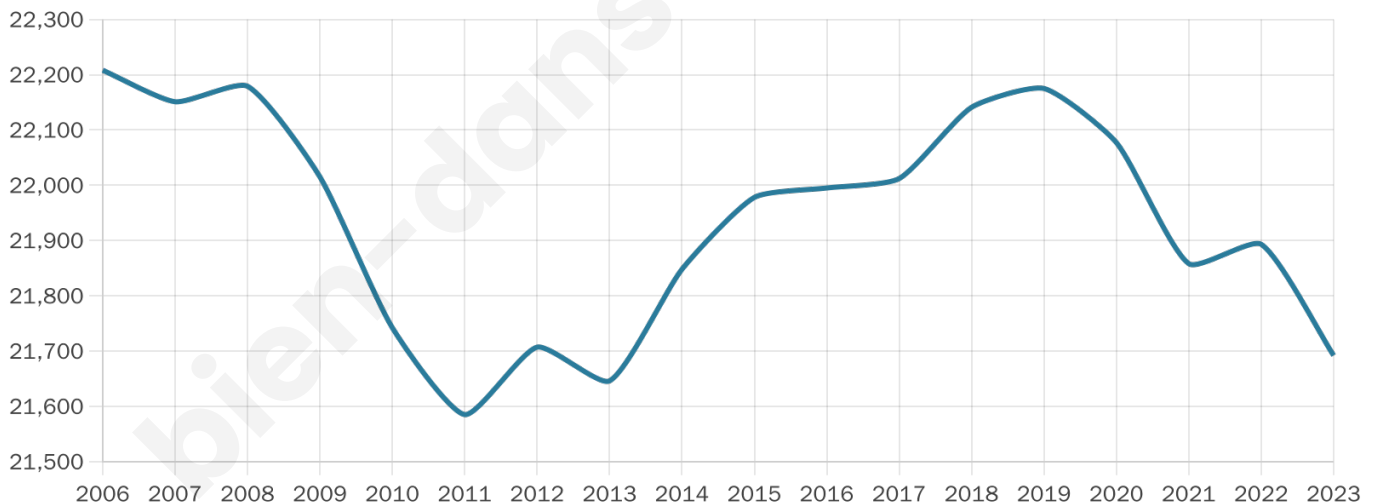

GRANDLYON
la métropole

Statistiques sur la population

Nombre d'habitants

21 692

Age moyen

44 ans

Pop active

43.7%

Taux chômage

7.1%

Pop densité

3 615 h/km²

Revenu moyen

28 780 €/an

Evolution du nombre d'habitants

Sources : Institut national de la statistique et des études économiques (insee) selon Les dernières parutions officielles de 2024 portant sur les années 2020, 2021 et 2022.

Tranche d'âge

Activité professionnelle

Niveau de diplôme

Composition des ménages

Profils électoraux

Premier tour

	Emmanuel MACRON	39.84 %
	Jean-Luc MÉLENCHON	16.38 %
	Marine LE PEN	12.03 %
	Valérie PÉCRESSÉ	9.47 %
	Éric ZEMMOUR	9.38 %
	Yannick JADOT	5.13 %
	Jean LASSALLE	1.87 %
	Anne HIDALGO	1.87 %
	Nicolas DUPONT-AIGNAN	1.80 %
	Fabien ROUSSEL	1.51 %
	Philippe POUTOU	0.42 %
	Nathalie ARTHAUD	0.29 %