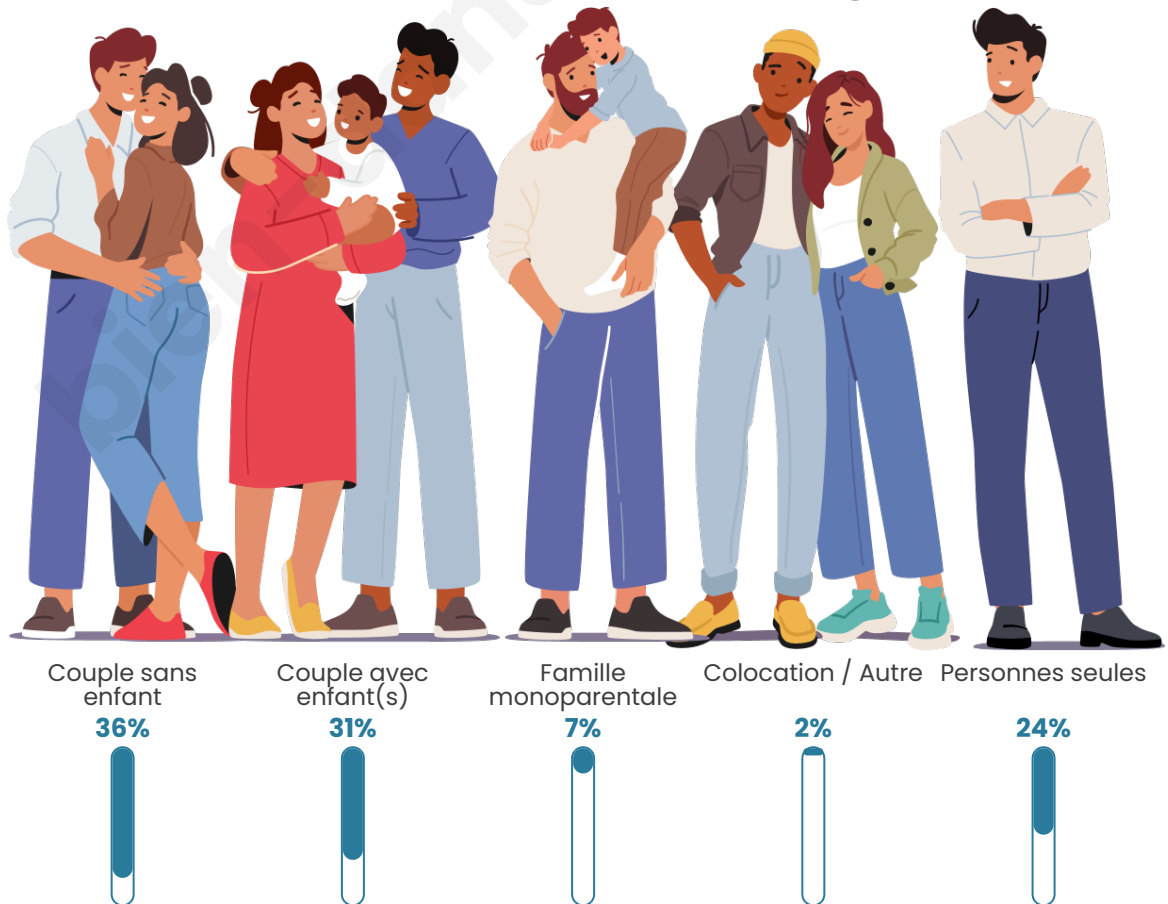

GRANDLYON
la métropole

Statistiques sur la population

Nombre d'habitants

21 692

Age moyen

44 ans

Pop active

43.7%

Tranche d'âge

Activité professionnelle

Niveau de diplôme

Composition des ménages

Profils électoraux

Premier tour

	Emmanuel MACRON	39.84 %
	Jean-Luc MÉLENCHON	16.38 %
	Marine LE PEN	12.03 %
	Valérie PÉCRESSÉ	9.47 %
	Éric ZEMMOUR	9.38 %
	Yannick JADOT	5.13 %
	Jean LASSALLE	1.87 %
	Anne HIDALGO	1.87 %
	Nicolas DUPONT-AIGNAN	1.80 %
	Fabien ROUSSEL	1.51 %
	Philippe POUTOU	0.42 %
	Nathalie ARTHAUD	0.29 %