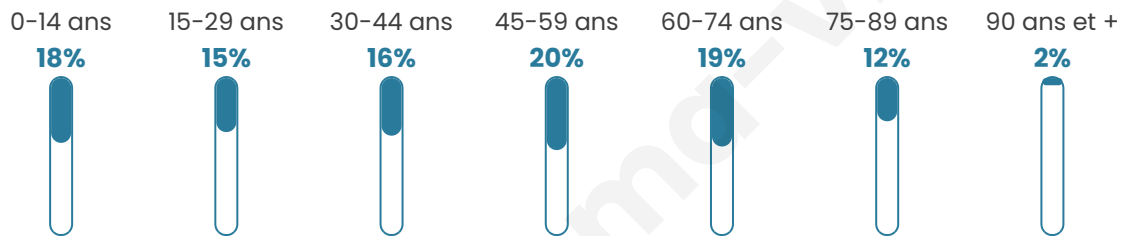

GRANDLYON
la métropole

Statistiques sur la population

Nombre d'habitants

21 692

Age moyen

44 ans

Pop active

43.7%

Taux chômage

7.1%

Pop densité

3 615 h/km²

Revenu moyen

28 780 €/an

Evolution du nombre d'habitants

Sources : Institut national de la statistique et des études économiques (insee) selon Les dernières parutions officielles de 2024 portant sur les années 2020, 2021 et 2022.

Tranche d'âge

Activité professionnelle

Niveau de diplôme

Composition des ménages

Profils électoraux

Premier tour

	Emmanuel MACRON	39.84 %
	Jean-Luc MÉLENCHON	16.38 %
	Marine LE PEN	12.03 %
	Valérie PÉCRESSÉ	9.47 %
	Éric ZEMMOUR	9.38 %
	Yannick JADOT	5.13 %
	Jean LASSALLE	1.87 %
	Anne HIDALGO	1.87 %
	Nicolas DUPONT-AIGNAN	1.80 %
	Fabien ROUSSEL	1.51 %
	Philippe POUTOU	0.42 %
	Nathalie ARTHAUD	0.29 %