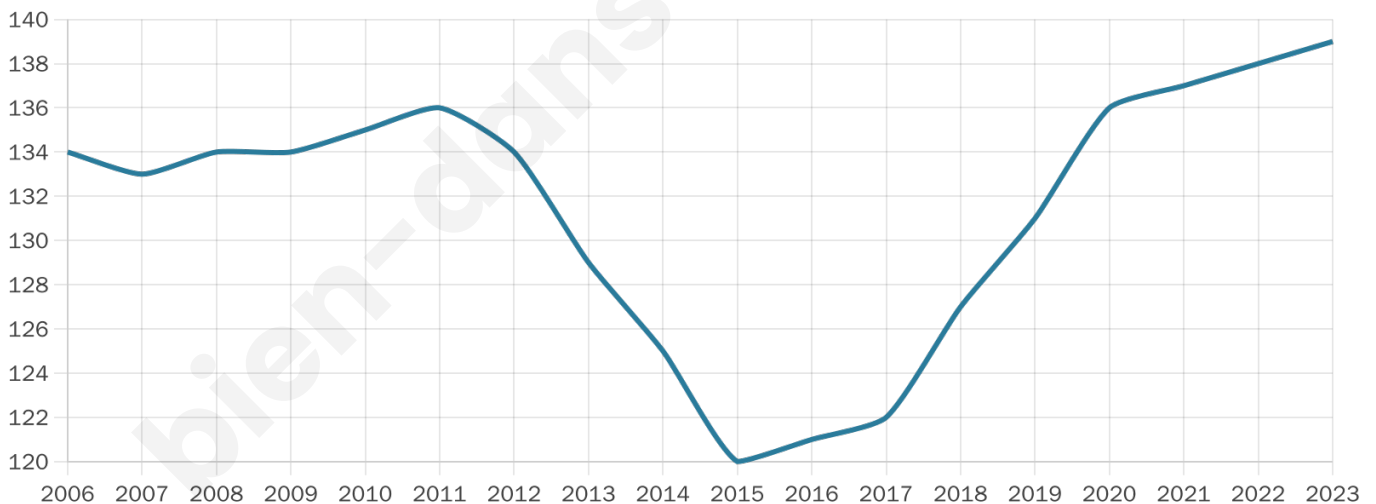

139

Age moyen

40 ans

Pop active

38.1%

Taux chômage

10.3%

Pop densité

15 h/km²

Revenu moyen

23 870 €/an

Evolution du nombre d'habitants

Sources : Institut national de la statistique et des études économiques (insee) selon Les dernières parutions officielles de 2024 portant sur les années 2020, 2021 et 2022.