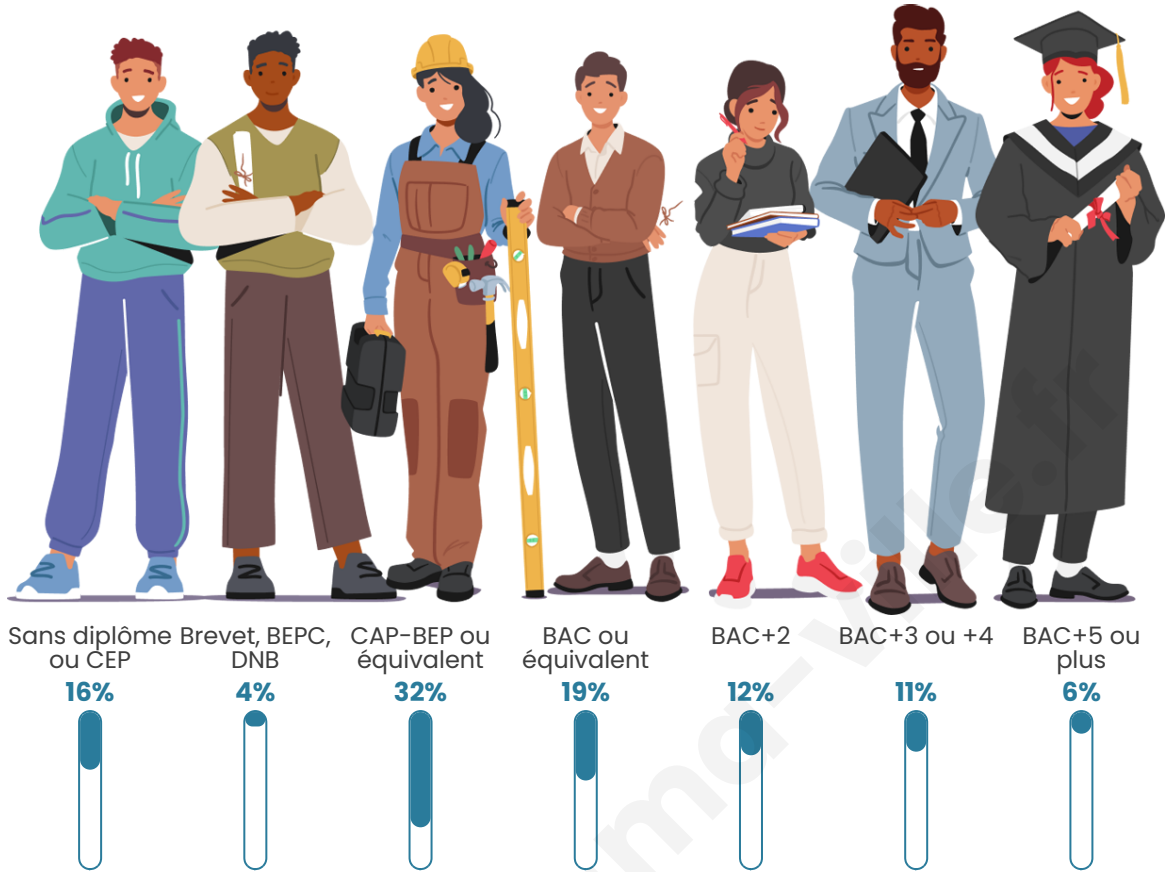

Niveau de diplôme