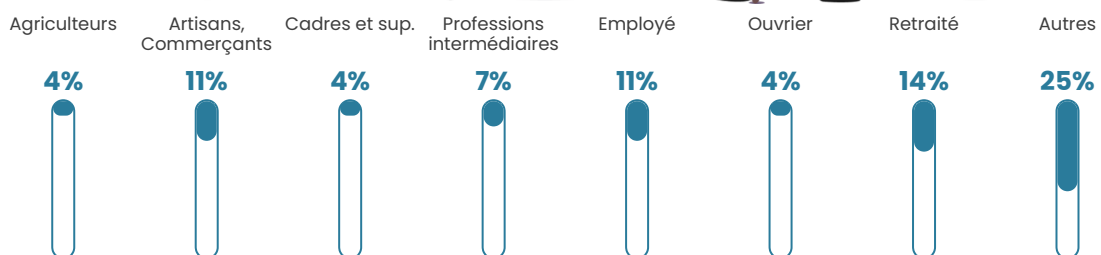

15 h/km²

Revenu moyen

23 870 €/an

Evolution du nombre d'habitants

Sources : Institut national de la statistique et des études économiques (insee) selon Les dernières parutions officielles de 2024 portant sur les années 2020, 2021 et 2022.

Tranche d'âge

Activité professionnelle

Niveau de diplôme

Composition des ménages

Profils électoraux

Premier tour

| | | |
|---|---------------------------|---------|
|  | Emmanuel MACRON | 23.94 % |
|  | Marine LE PEN | 18.31 % |
|  | Jean-Luc MÉLENCHON | 14.08 % |
|  | Jean LASSALLE | 12.68 % |
|  | Éric ZEMMOUR | 11.27 % |
|  | Valérie PÉCRESSÉ | 9.86 % |
|  | Fabien ROUSSEL | 5.63 % |
|  | Anne HIDALGO | 2.82 % |
|  | Yannick JADOT | 1.41 % |
|  | Nathalie ARTHAUD | 0.00 % |
|  | Philippe POUTOU | 0.00 % |
|  | Nicolas DUPONT- AIGNAN | 0.00 % |