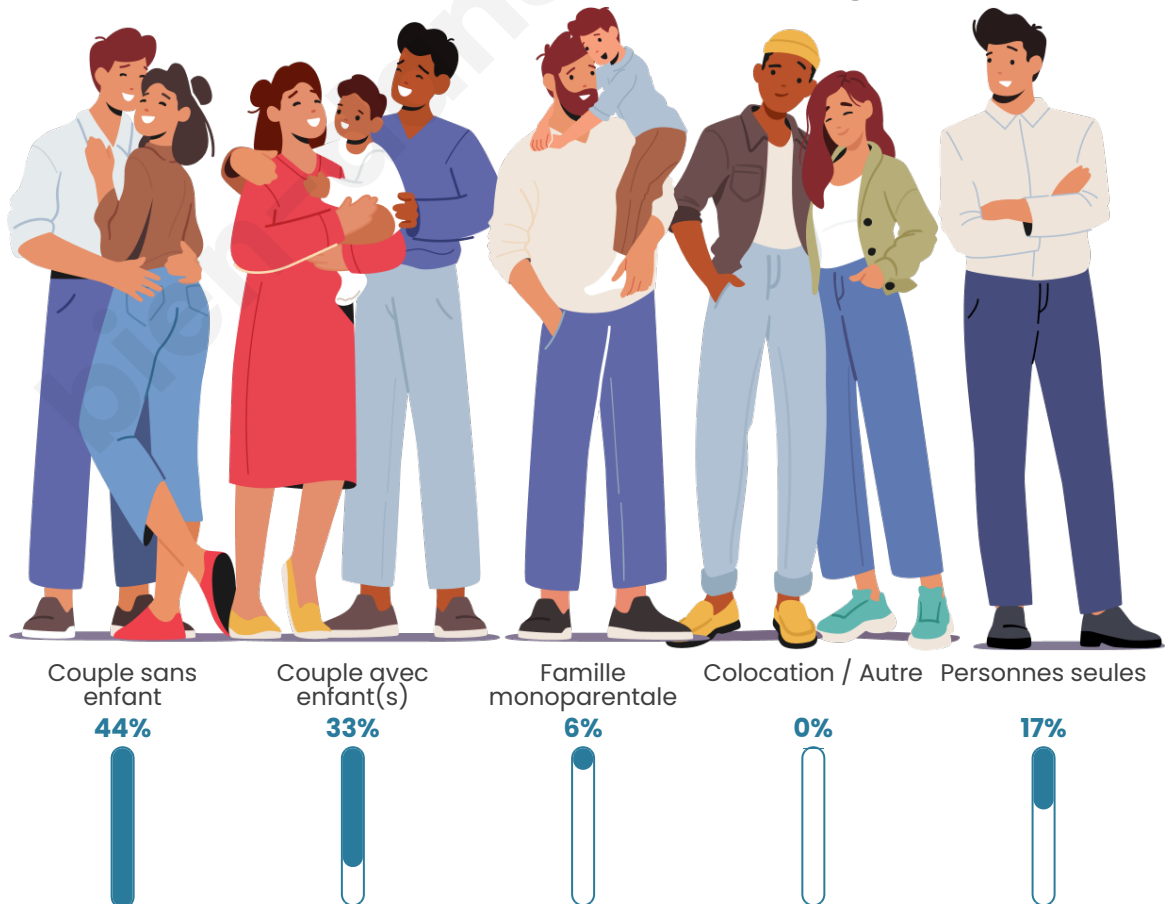

Tranche d'âge

Activité professionnelle

Niveau de diplôme

Composition des ménages

Profils électoraux

Premier tour

| | | |
|---|---------------------------|---------|
|  | Emmanuel MACRON | 23.94 % |
|  | Marine LE PEN | 18.31 % |
|  | Jean-Luc MÉLENCHON | 14.08 % |
|  | Jean LASSALLE | 12.68 % |
|  | Éric ZEMMOUR | 11.27 % |
|  | Valérie PÉCRESSÉ | 9.86 % |
|  | Fabien ROUSSEL | 5.63 % |
|  | Anne HIDALGO | 2.82 % |
|  | Yannick JADOT | 1.41 % |
|  | Nathalie ARTHAUD | 0.00 % |
|  | Philippe POUTOU | 0.00 % |
|  | Nicolas DUPONT- AIGNAN | 0.00 % |

Participation : 82.76%
Votes blancs : 12.5%
Votes nuls : 1.39%

Sécurité

Agressions physiques / sexuelles

0

Cambriolages

0

Vols / dégradations

0