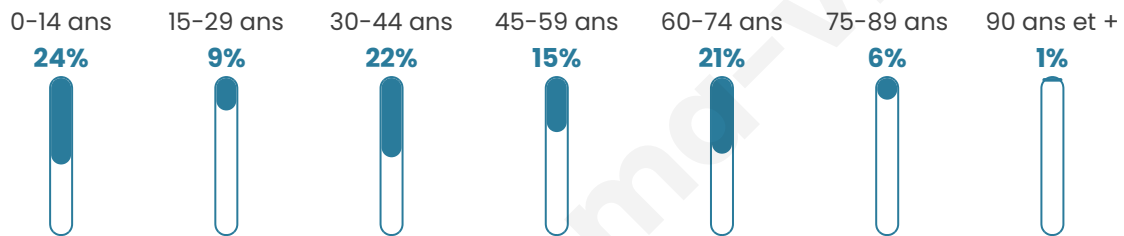

139

Age moyen

40 ans

Pop active

38.1%

Taux chômage

10.3%

Pop densité

15 h/km²

Revenu moyen

23 870 €/an

Evolution du nombre d'habitants

Sources : Institut national de la statistique et des études économiques (insee) selon Les dernières parutions officielles de 2024 portant sur les années 2020, 2021 et 2022.

Tranche d'âge

Activité professionnelle

Niveau de diplôme

Composition des ménages

Profils électoraux

Premier tour

| | | |
|---|---------------------------|---------|
|  | Emmanuel MACRON | 23.94 % |
|  | Marine LE PEN | 18.31 % |
|  | Jean-Luc MÉLENCHON | 14.08 % |
|  | Jean LASSALLE | 12.68 % |
|  | Éric ZEMMOUR | 11.27 % |
|  | Valérie PÉCRESSÉ | 9.86 % |
|  | Fabien ROUSSEL | 5.63 % |
|  | Anne HIDALGO | 2.82 % |
|  | Yannick JADOT | 1.41 % |
|  | Nathalie ARTHAUD | 0.00 % |
|  | Philippe POUTOU | 0.00 % |
|  | Nicolas DUPONT- AIGNAN | 0.00 % |

87 inscrits

Participation : 81.61%
Votes blancs : 0.00%
Votes nuls : 0.00%

Second tour

| | | |
|---|--------------------|---------|
|  | Emmanuel MACRON | 48,39 % |
|  | Marine LE PEN | 51,61 % |

87 inscrits