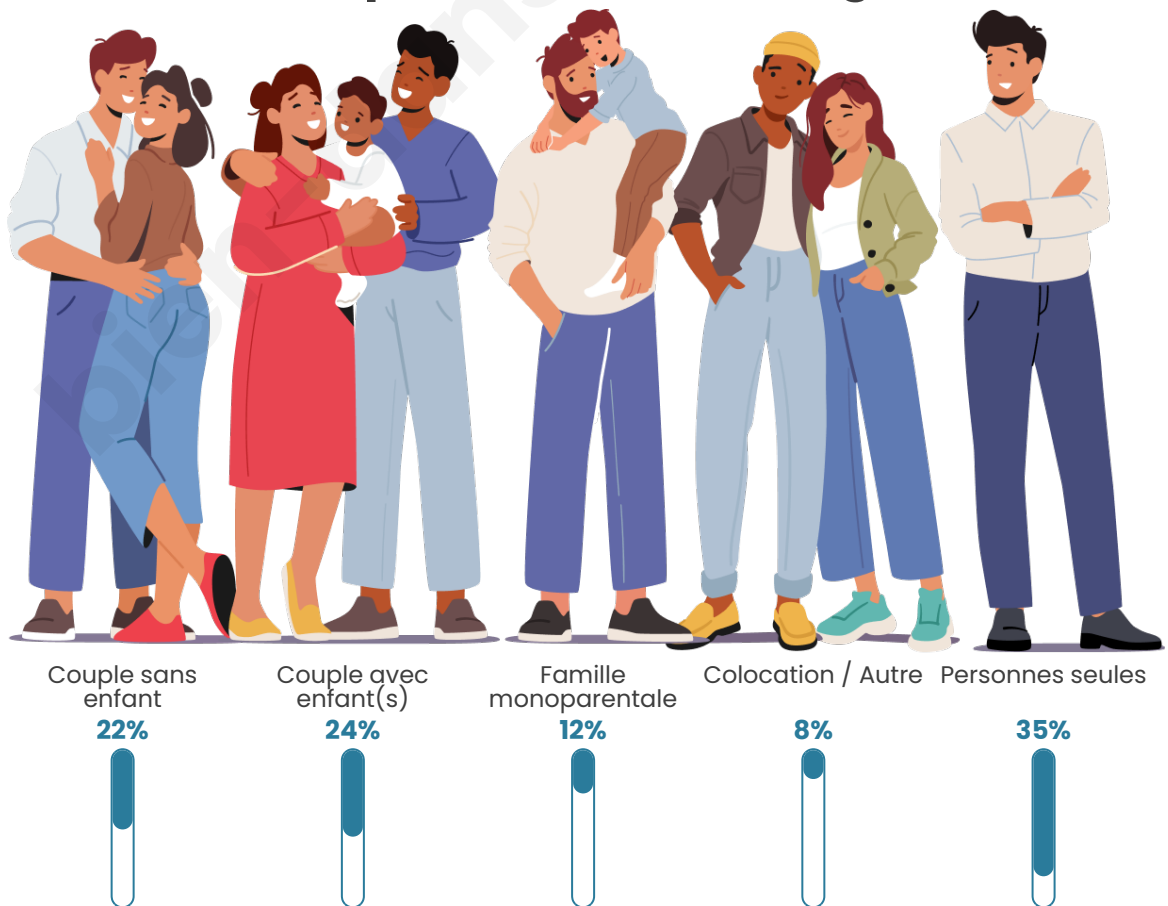

Tranche d'âge

Activité professionnelle

Niveau de diplôme

Composition des ménages

Profils électoraux

Premier tour

	Jean-Luc MÉLENCHON	24.56 %
	Marine LE PEN	22.49 %
	Emmanuel MACRON	21.83 %
	Éric ZEMMOUR	10.92 %
	Jean LASSALLE	4.91 %
	Valérie PÉCRESE	3.82 %
	Anne HIDALGO	3.38 %
	Yannick JADOT	2.40 %
	Fabien ROUSSEL	2.29 %
	Nicolas DUPONT- AIGNAN	1.97 %
	Philippe POUTOU	1.20 %
	Nathalie ARTHAUD	0.22 %