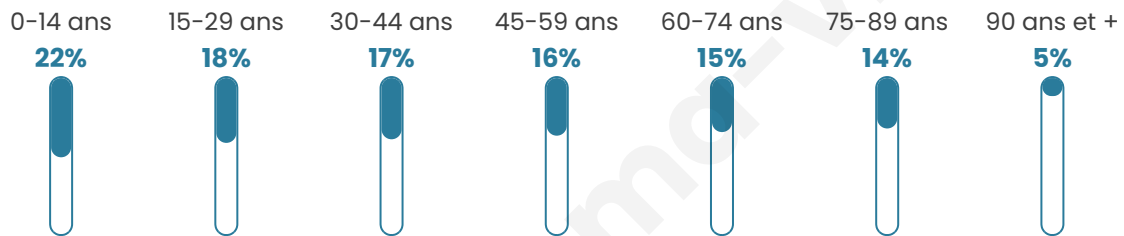

2 507

Age moyen

43 ans

Pop active

33.9%

Taux chômage

17.3%

Pop densité

2 507 h/km²

Revenu moyen

14 050 €/an

Evolution du nombre d'habitants

Sources : Institut national de la statistique et des études économiques (insee) selon Les dernières parutions officielles de 2024 portant sur les années 2020, 2021 et 2022.

Tranche d'âge

Activité professionnelle

Niveau de diplôme

Composition des ménages

Profils électoraux

Premier tour

	Jean-Luc MÉLENCHON	24.56 %
	Marine LE PEN	22.49 %
	Emmanuel MACRON	21.83 %
	Éric ZEMMOUR	10.92 %
	Jean LASSALLE	4.91 %
	Valérie PÉCRESE	3.82 %
	Anne HIDALGO	3.38 %
	Yannick JADOT	2.40 %
	Fabien ROUSSEL	2.29 %
	Nicolas DUPONT- AIGNAN	1.97 %
	Philippe POUTOU	1.20 %
	Nathalie ARTHAUD	0.22 %