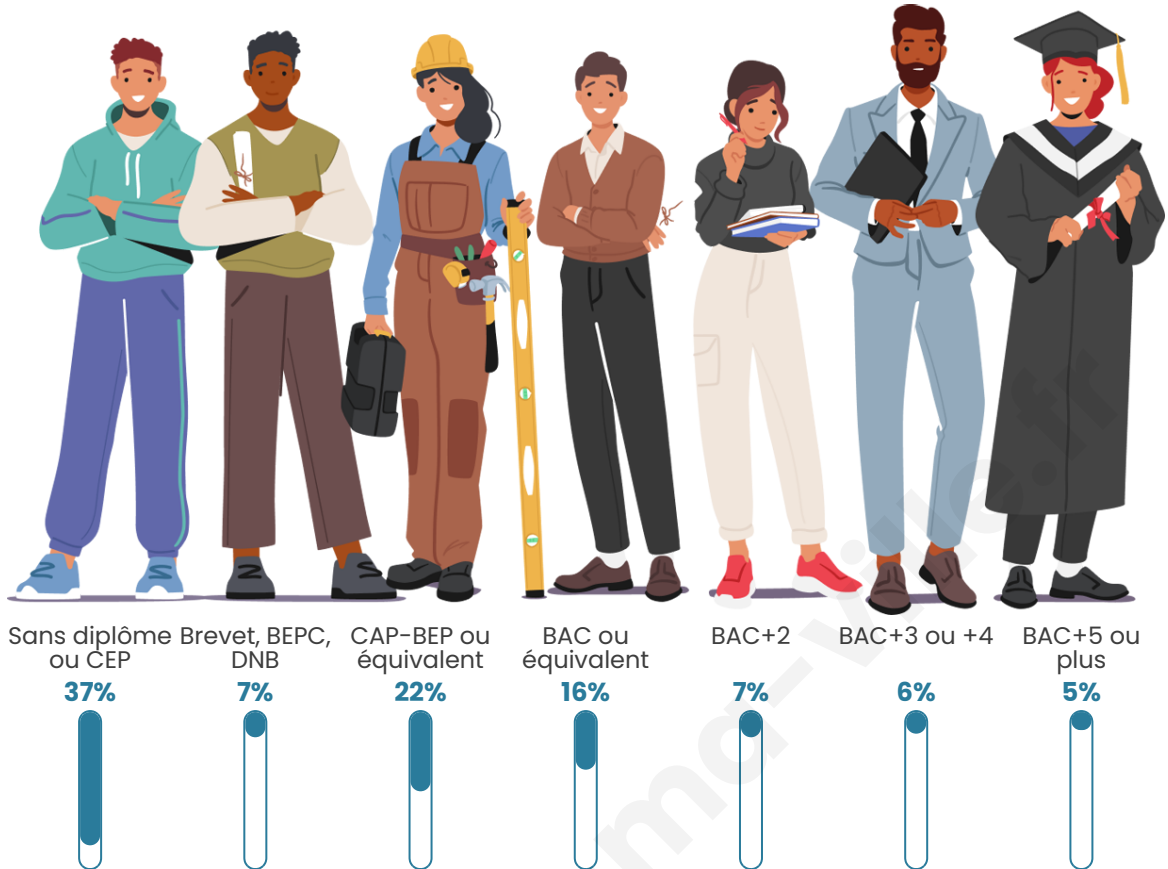

2 507

Age moyen

43 ans

Pop active

33.9%

Taux chômage

17.3%

Pop densité

Tranche d'âge

Activité professionnelle

Niveau de diplôme

Composition des ménages

Profils électoraux

Premier tour

	Jean-Luc MÉLENCHON	24.56 %
	Marine LE PEN	22.49 %
	Emmanuel MACRON	21.83 %
	Éric ZEMMOUR	10.92 %
	Jean LASSALLE	4.91 %
	Valérie PÉCRESE	3.82 %
	Anne HIDALGO	3.38 %
	Yannick JADOT	2.40 %
	Fabien ROUSSEL	2.29 %
	Nicolas DUPONT- AIGNAN	1.97 %
	Philippe POUTOU	1.20 %
	Nathalie ARTHAUD	0.22 %