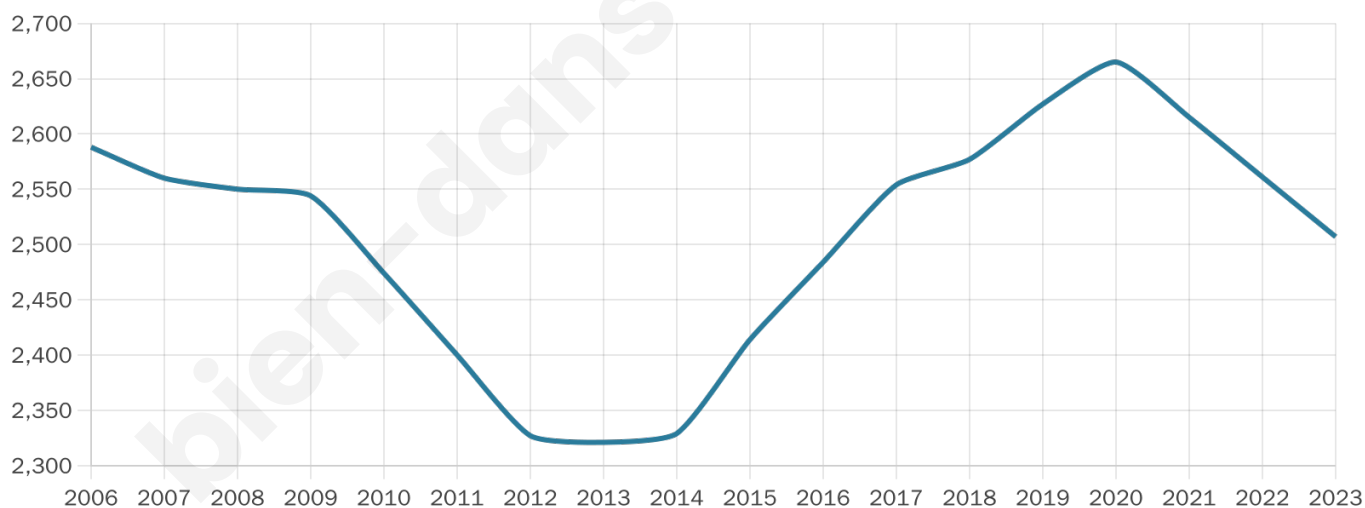

2 507

Age moyen

43 ans

Pop active

33.9%

Taux chômage

17.3%

Pop densité

2 507 h/km²

Revenu moyen

14 050 €/an

Evolution du nombre d'habitants

Sources : Institut national de la statistique et des études économiques (insee) selon Les dernières parutions officielles de 2024 portant sur les années 2020, 2021 et 2022.