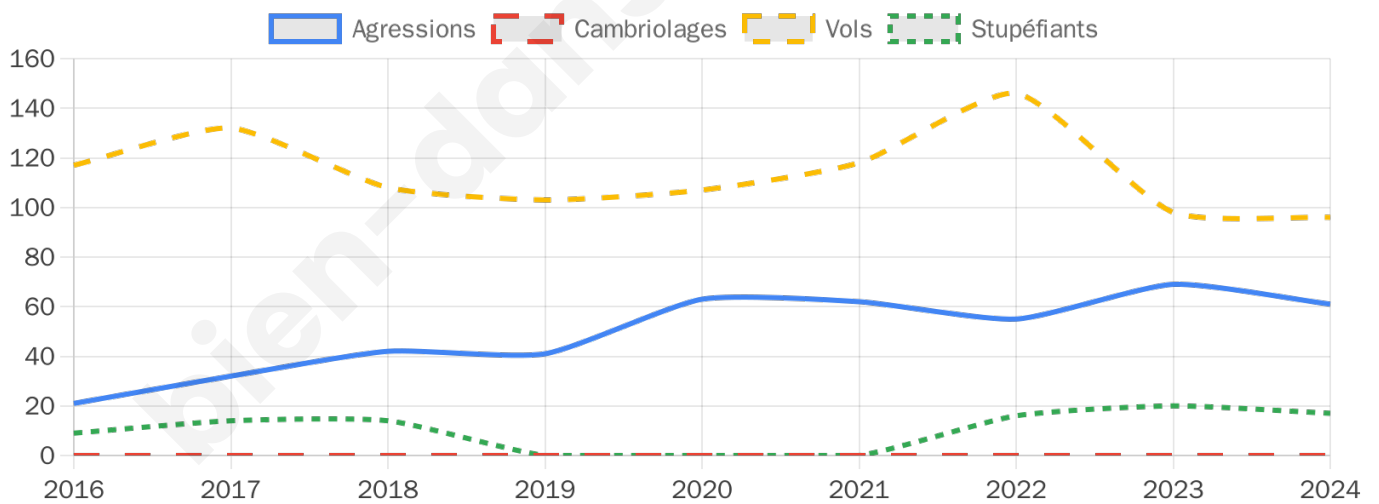

Second tour

	Emmanuel MACRON	54,37 %
	Marine LE PEN	45,63 %

1 323 inscrits

Participation : 65.76%

Votes blancs : 5.63%

Votes nuls : 3.68%

1 323 inscrits

Participation : 70.22%

Votes blancs : 0.65%

Votes nuls : 0.75%

Sécurité

Agressions physiques / sexuelles

61

Cambriolages

0

Vols / dégradations

96

Stupéfiants

17

Evolution du nombre d'infractions

Pour comparer

(en proportion du nombre d'habitants)

Sources : Bases statistiques communale, départementale et régionale de la délinquance enregistrée par la police et la gendarmerie nationales selon les dernières parutions officielles de 2025 portant sur l'année 2024 ([data.gouv](https://data.gouv.fr)).