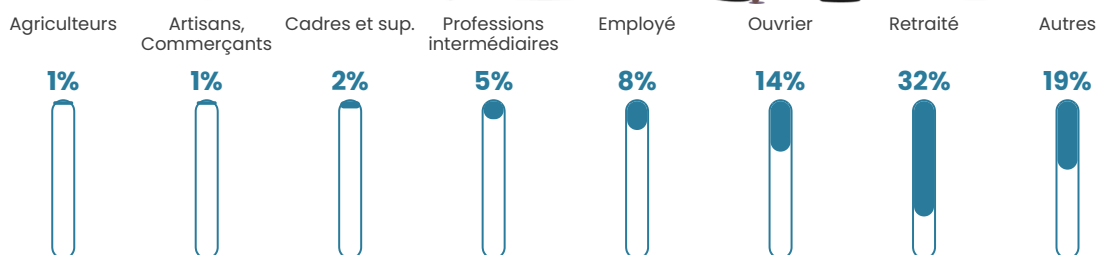

2 507 h/km²

Revenu moyen

14 050 €/an

Evolution du nombre d'habitants

Sources : Institut national de la statistique et des études économiques (insee) selon Les dernières parutions officielles de 2024 portant sur les années 2020, 2021 et 2022.

Tranche d'âge

Activité professionnelle

Niveau de diplôme

Composition des ménages

Profils électoraux

Premier tour

	Jean-Luc MÉLENCHON	24.56 %
	Marine LE PEN	22.49 %
	Emmanuel MACRON	21.83 %
	Éric ZEMMOUR	10.92 %
	Jean LASSALLE	4.91 %
	Valérie PÉCRESE	3.82 %
	Anne HIDALGO	3.38 %
	Yannick JADOT	2.40 %
	Fabien ROUSSEL	2.29 %
	Nicolas DUPONT- AIGNAN	1.97 %
	Philippe POUTOU	1.20 %
	Nathalie ARTHAUD	0.22 %