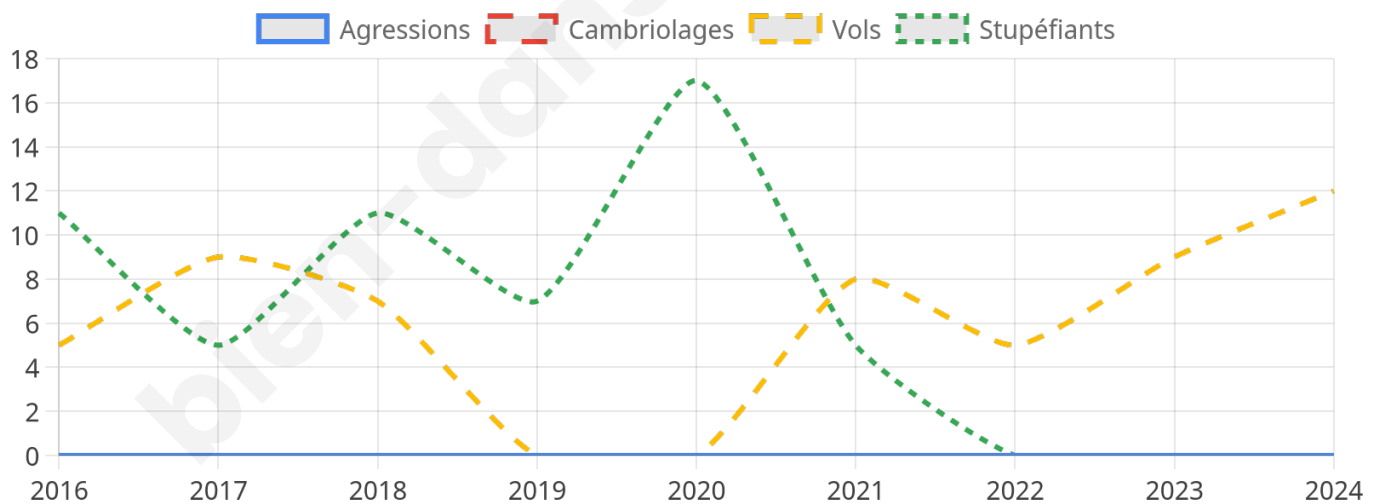

916 inscrits

Participation : 73.91%
Votes blancs : 3.84%
Votes nuls : 0.44%

Second tour

	Emmanuel MACRON	51,22 %
	Marine LE PEN	48,78 %

917 inscrits

Participation : 71.97%
Votes blancs : 5.3%
Votes nuls : 1.52%

0

Evolution du nombre d'infractions

Pour comparer

(en proportion du nombre d'habitants)

Sources : Bases statistiques communale, départementale et régionale de la délinquance enregistrée par la police et la gendarmerie nationales selon les dernières parutions officielles de 2025 portant sur l'année 2024 ([data.gouv](https://data.gouv.fr)).