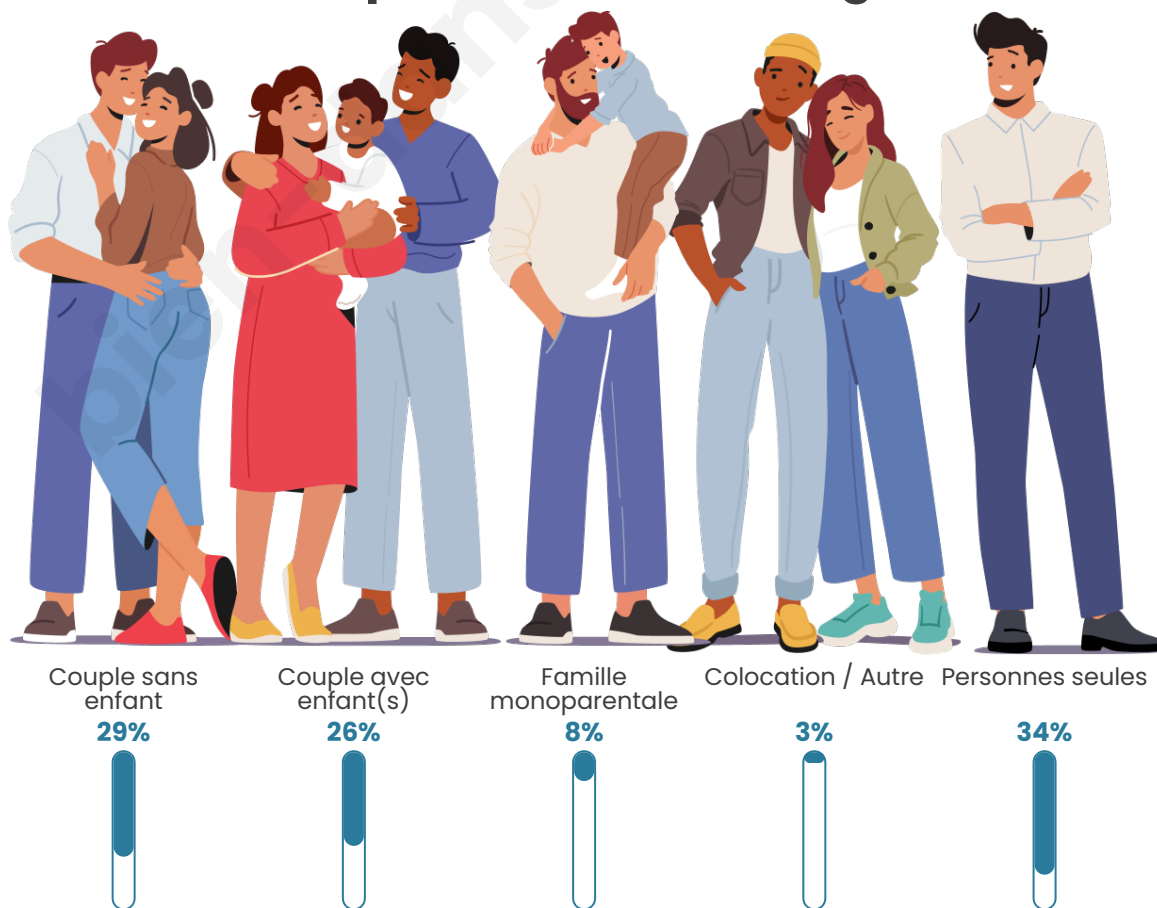

Tranche d'âge

Activité professionnelle

Niveau de diplôme

Composition des ménages

Profils électoraux

Premier tour

	Marine LE PEN	32.41 %
	Emmanuel MACRON	31.02 %
	Jean-Luc MÉLENCHON	11.73 %
	Valérie PÉCRESSÉ	6.02 %
	Éric ZEMMOUR	5.25 %
	Nicolas DUPONT-AIGNAN	4.32 %
	Fabien ROUSSEL	2.78 %
	Jean LASSALLE	2.47 %
	Yannick JADOT	1.85 %
	Anne HIDALGO	1.39 %
	Nathalie ARTHAUD	0.46 %
	Philippe POUTOU	0.31 %