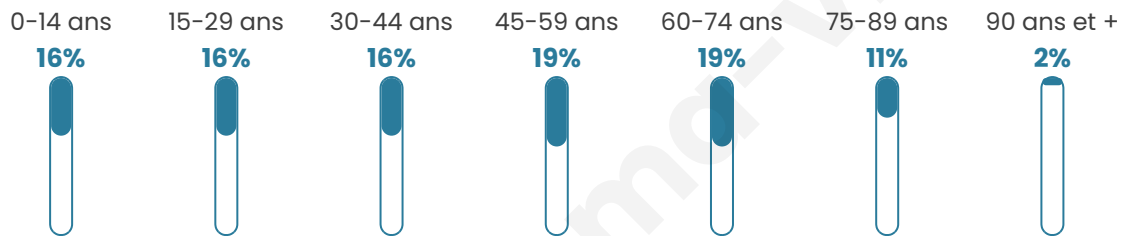

Nombre d'habitants

1 312

Age moyen

44 ans

Pop active

42.8%

Taux chômage

9.1%

Pop densité

1 312 h/km²

Revenu moyen

20 920 €/an

Evolution du nombre d'habitants

Sources : Institut national de la statistique et des études économiques (insee) selon Les dernières parutions officielles de 2024 portant sur les années 2020, 2021 et 2022.

Tranche d'âge

Activité professionnelle

Niveau de diplôme

Composition des ménages

Profils électoraux

Premier tour

	Marine LE PEN	32.41 %
	Emmanuel MACRON	31.02 %
	Jean-Luc MÉLENCHON	11.73 %
	Valérie PÉCRESSÉ	6.02 %
	Éric ZEMMOUR	5.25 %
	Nicolas DUPONT-AIGNAN	4.32 %
	Fabien ROUSSEL	2.78 %
	Jean LASSALLE	2.47 %
	Yannick JADOT	1.85 %
	Anne HIDALGO	1.39 %
	Nathalie ARTHAUD	0.46 %
	Philippe POUTOU	0.31 %