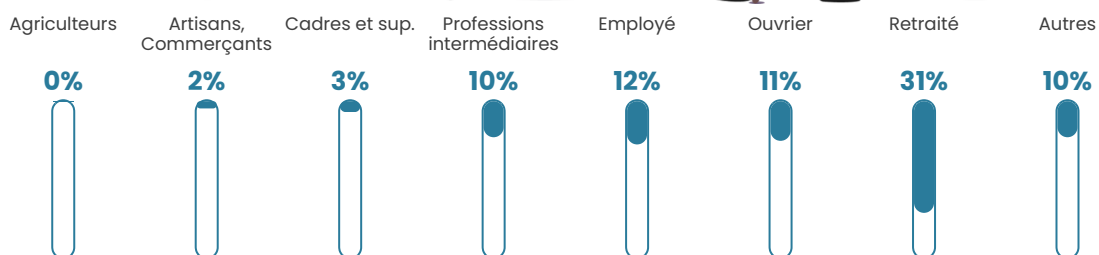

Pop densité

1 312 h/km²

Revenu moyen

20 920 €/an

Evolution du nombre d'habitants

Sources : Institut national de la statistique et des études économiques (insee) selon Les dernières parutions officielles de 2024 portant sur les années 2020, 2021 et 2022.

Tranche d'âge

Activité professionnelle

Niveau de diplôme

Composition des ménages

Profils électoraux

Premier tour

	Marine LE PEN	32.41 %
	Emmanuel MACRON	31.02 %
	Jean-Luc MÉLENCHON	11.73 %
	Valérie PÉCRESSÉ	6.02 %
	Éric ZEMMOUR	5.25 %
	Nicolas DUPONT-AIGNAN	4.32 %
	Fabien ROUSSEL	2.78 %
	Jean LASSALLE	2.47 %
	Yannick JADOT	1.85 %
	Anne HIDALGO	1.39 %
	Nathalie ARTHAUD	0.46 %
	Philippe POUTOU	0.31 %