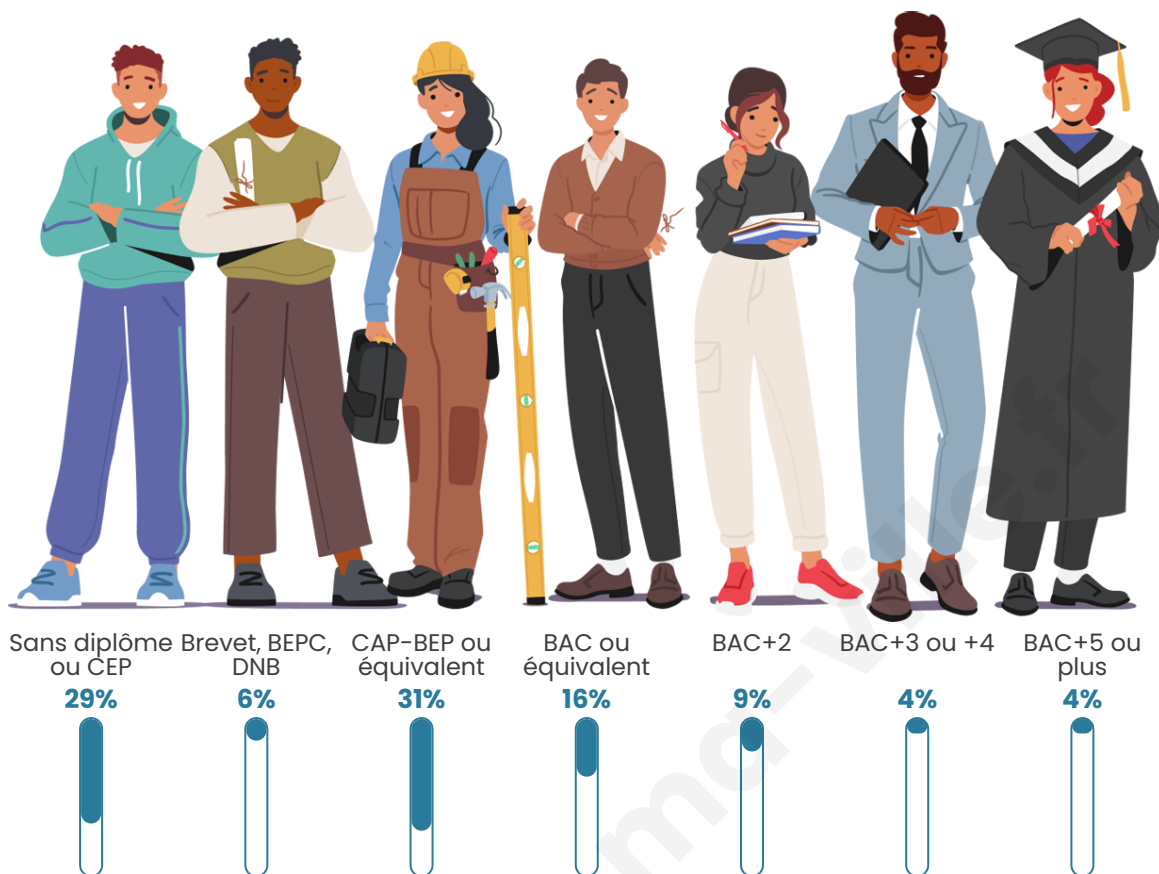

Nombre d'habitants

1 312

Age moyen

44 ans

Pop active

42.8%

Taux chômage

9.1%

Pop densité

1 312 h/km²

Revenu moyen

20 920 €/an

Evolution du nombre d'habitants

Sources : Institut national de la statistique et des études économiques (insee) selon Les dernières parutions officielles de 2024 portant sur les années 2020, 2021 et 2022.

Tranche d'âge

Activité professionnelle

Niveau de diplôme

Composition des ménages

Profils électoraux

Premier tour

	Marine LE PEN	32.41 %
	Emmanuel MACRON	31.02 %
	Jean-Luc MÉLENCHON	11.73 %
	Valérie PÉCRESSÉ	6.02 %
	Éric ZEMMOUR	5.25 %
	Nicolas DUPONT-AIGNAN	4.32 %
	Fabien ROUSSEL	2.78 %
	Jean LASSALLE	2.47 %
	Yannick JADOT	1.85 %
	Anne HIDALGO	1.39 %
	Nathalie ARTHAUD	0.46 %
	Philippe POUTOU	0.31 %