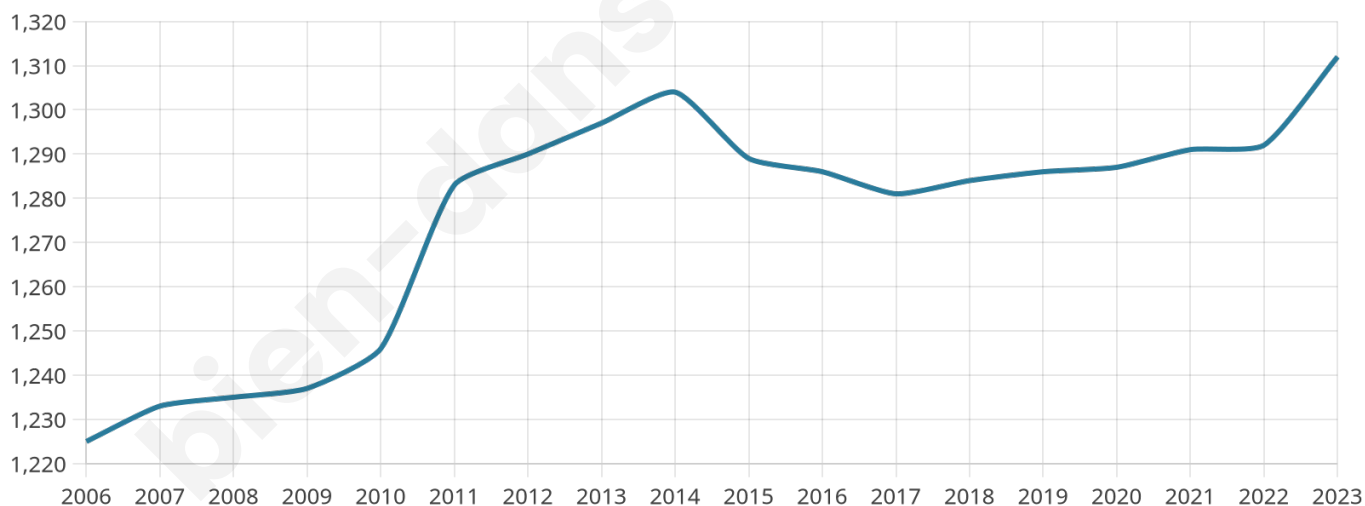

Nombre d'habitants

1 312

Age moyen

44 ans

Pop active

42.8%

Taux chômage

9.1%

Pop densité

1 312 h/km²

Revenu moyen

20 920 €/an

Evolution du nombre d'habitants

Sources : Institut national de la statistique et des études économiques (insee) selon Les dernières parutions officielles de 2024 portant sur les années 2020, 2021 et 2022.

Tranche d'âge

Activité professionnelle

Niveau de diplôme

Composition des ménages

Profils électoraux

Premier tour

	Marine LE PEN	32.41 %
	Emmanuel MACRON	31.02 %
	Jean-Luc MÉLENCHON	11.73 %
	Valérie PÉCRESSÉ	6.02 %
	Éric ZEMMOUR	5.25 %
	Nicolas DUPONT-AIGNAN	4.32 %
	Fabien ROUSSEL	2.78 %
	Jean LASSALLE	2.47 %
	Yannick JADOT	1.85 %
	Anne HIDALGO	1.39 %
	Nathalie ARTHAUD	0.46 %
	Philippe POUTOU	0.31 %