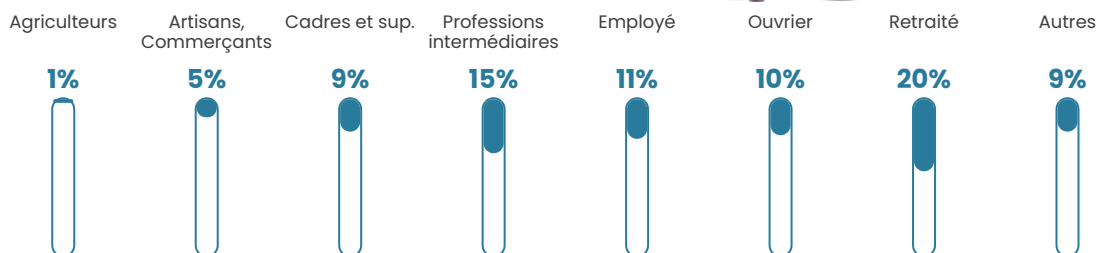

Revenu moyen

25 740 €/an

Evolution du nombre d'habitants

Sources : Institut national de la statistique et des études économiques (insee) selon Les dernières parutions officielles de 2024 portant sur les années 2020, 2021 et 2022.

Tranche d'âge

Activité professionnelle

Niveau de diplôme

Composition des ménages

Profils électoraux

Premier tour

	Marine LE PEN	30.79 %
	Emmanuel MACRON	20.13 %
	Jean-Luc MÉLENCHON	18.06 %
	Éric ZEMMOUR	8.43 %
	Jean LASSALLE	5.97 %
	Yannick JADOT	5.33 %
	Fabien ROUSSEL	3.26 %
	Valérie PÉCRESSE	2.78 %
	Anne HIDALGO	2.23 %
	Nicolas DUPONT-AIGNAN	1.75 %
	Philippe POUTOU	1.11 %
	Nathalie ARTHAUD	0.16 %