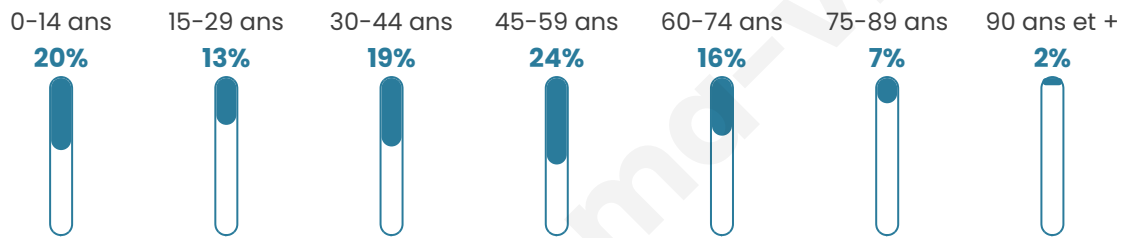

Age moyen

41 ans

Pop active

49.9%

Taux chômage

7.4%

Pop densité

55 h/km²

Revenu moyen

25 740 €/an

Evolution du nombre d'habitants

Sources : Institut national de la statistique et des études économiques (insee) selon Les dernières parutions officielles de 2024 portant sur les années 2020, 2021 et 2022.

Tranche d'âge

Activité professionnelle

Niveau de diplôme

Composition des ménages

Profils électoraux

Premier tour

	Marine LE PEN	30.79 %
	Emmanuel MACRON	20.13 %
	Jean-Luc MÉLENCHON	18.06 %
	Éric ZEMMOUR	8.43 %
	Jean LASSALLE	5.97 %
	Yannick JADOT	5.33 %
	Fabien ROUSSEL	3.26 %
	Valérie PÉCRESSE	2.78 %
	Anne HIDALGO	2.23 %
	Nicolas DUPONT-AIGNAN	1.75 %
	Philippe POUTOU	1.11 %
	Nathalie ARTHAUD	0.16 %

1 558 inscrits

Participation : 81.96%

Votes blancs : 1.33%

Votes nuls : 0.23%

Second tour

	Emmanuel MACRON	47 %
	Marine LE PEN	53 %

1 558 inscrits

Participation : 79.46%