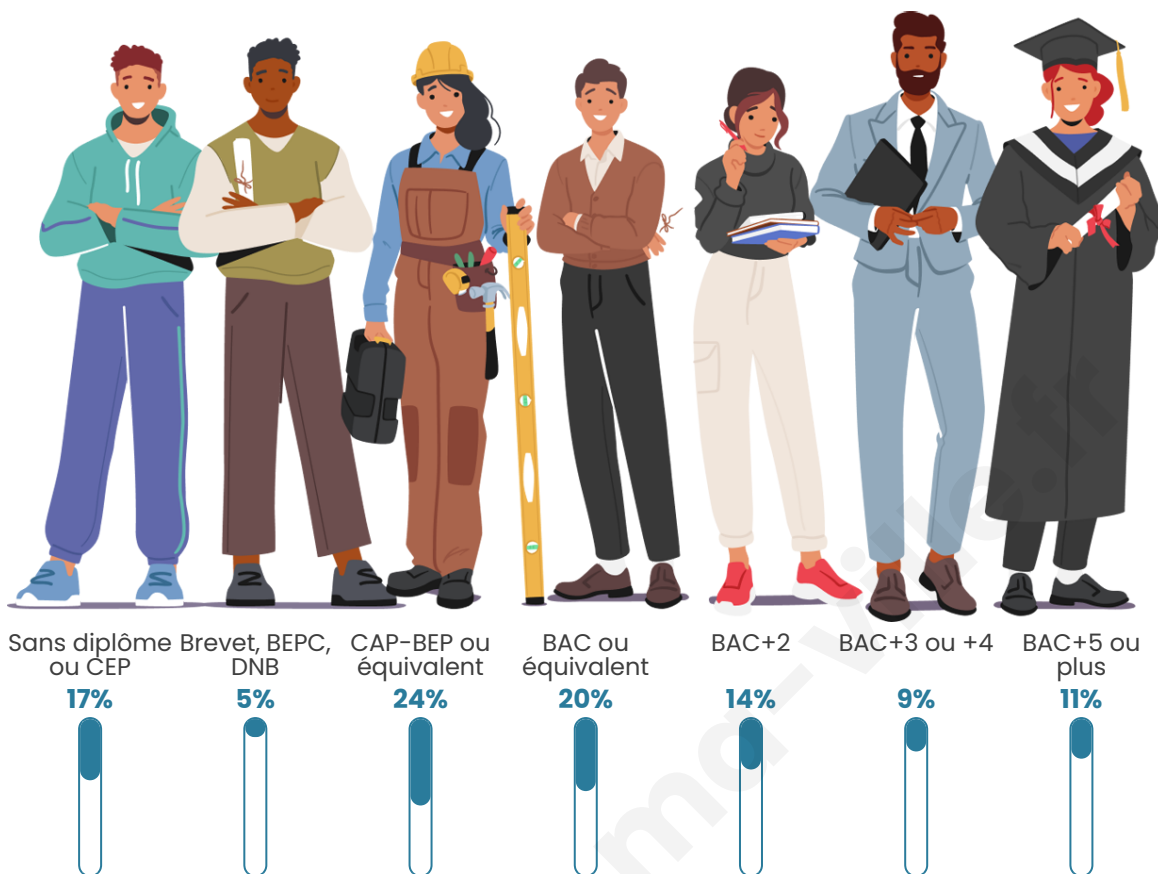

Age moyen

41 ans

Pop active

49.9%

Taux chômage

7.4%

Pop densité

55 h/km²

Tranche d'âge

Activité professionnelle

Niveau de diplôme

Composition des ménages

Profils électoraux

Premier tour

	Marine LE PEN	30.79 %
	Emmanuel MACRON	20.13 %
	Jean-Luc MÉLENCHON	18.06 %
	Éric ZEMMOUR	8.43 %
	Jean LASSALLE	5.97 %
	Yannick JADOT	5.33 %
	Fabien ROUSSEL	3.26 %
	Valérie PÉCRESSE	2.78 %
	Anne HIDALGO	2.23 %
	Nicolas DUPONT-AIGNAN	1.75 %
	Philippe POUTOU	1.11 %
	Nathalie ARTHAUD	0.16 %