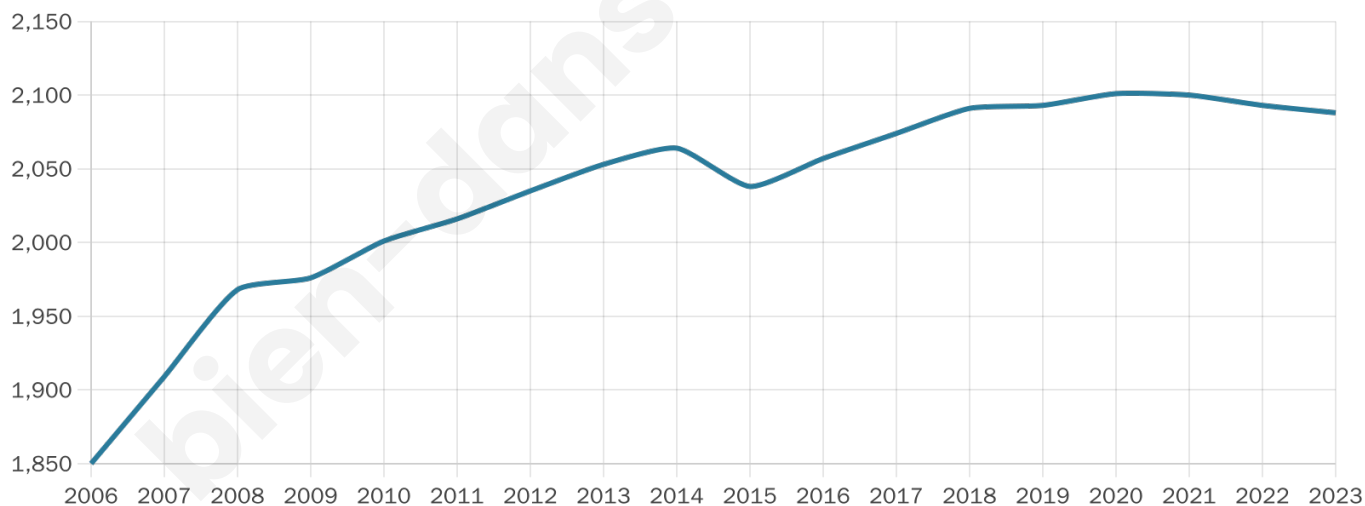

Age moyen

41 ans

Pop active

49.9%

Taux chômage

7.4%

Pop densité

55 h/km²

Revenu moyen

25 740 €/an

Evolution du nombre d'habitants

Sources : Institut national de la statistique et des études économiques (insee) selon Les dernières parutions officielles de 2024 portant sur les années 2020, 2021 et 2022.