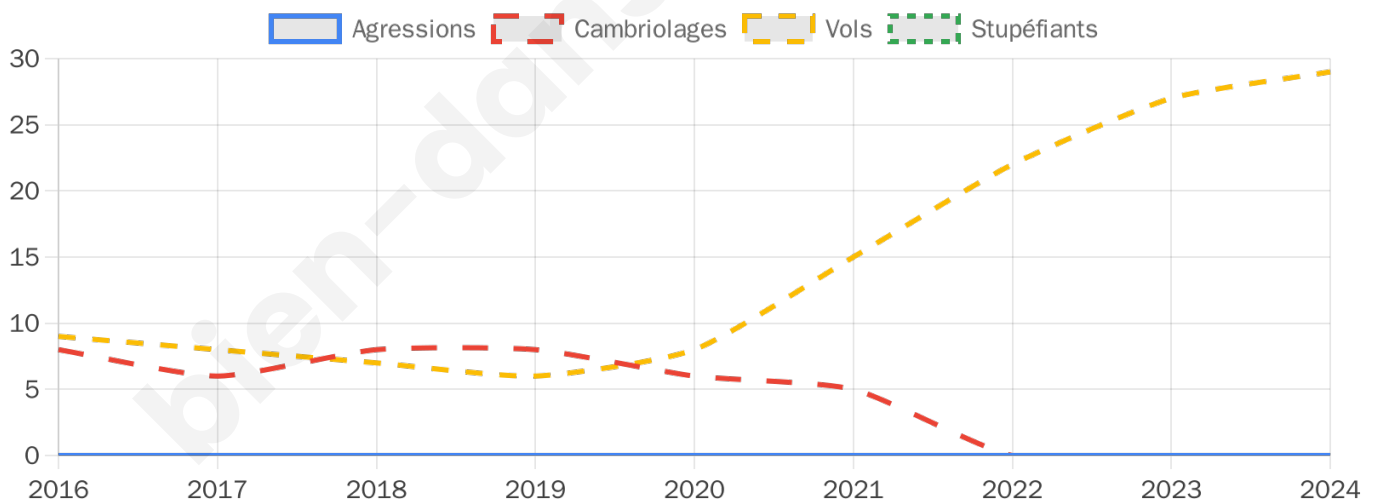

Sécurité

Agressions physiques / sexuelles

0

Cambriolages

0

Vols / dégradations

29

Stupéfiants

0

Evolution du nombre d'infractions