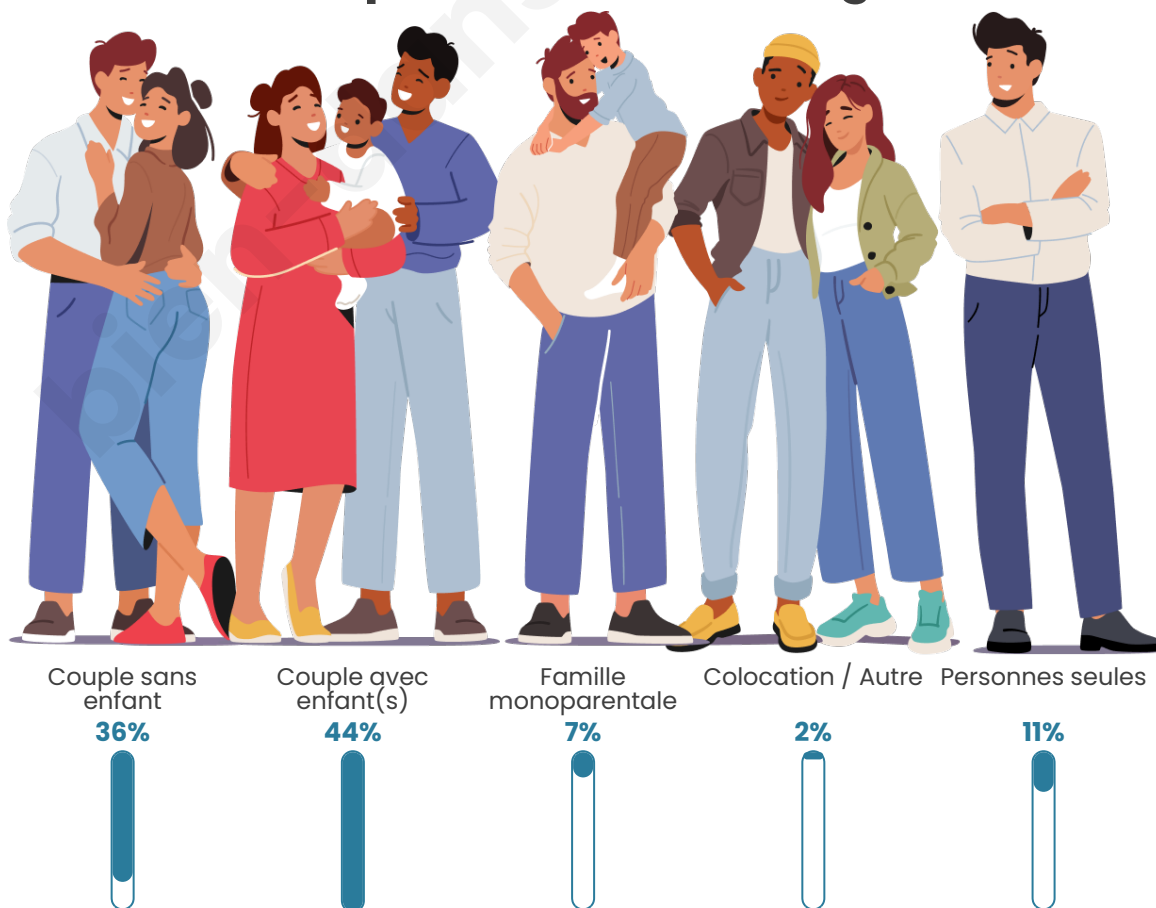

Tranche d'âge

Activité professionnelle

Niveau de diplôme

Composition des ménages

Profils électoraux

Premier tour

	Marine LE PEN	30.79 %
	Emmanuel MACRON	20.13 %
	Jean-Luc MÉLENCHON	18.06 %
	Éric ZEMMOUR	8.43 %
	Jean LASSALLE	5.97 %
	Yannick JADOT	5.33 %
	Fabien ROUSSEL	3.26 %
	Valérie PÉCRESSE	2.78 %
	Anne HIDALGO	2.23 %
	Nicolas DUPONT-AIGNAN	1.75 %
	Philippe POUTOU	1.11 %
	Nathalie ARTHAUD	0.16 %