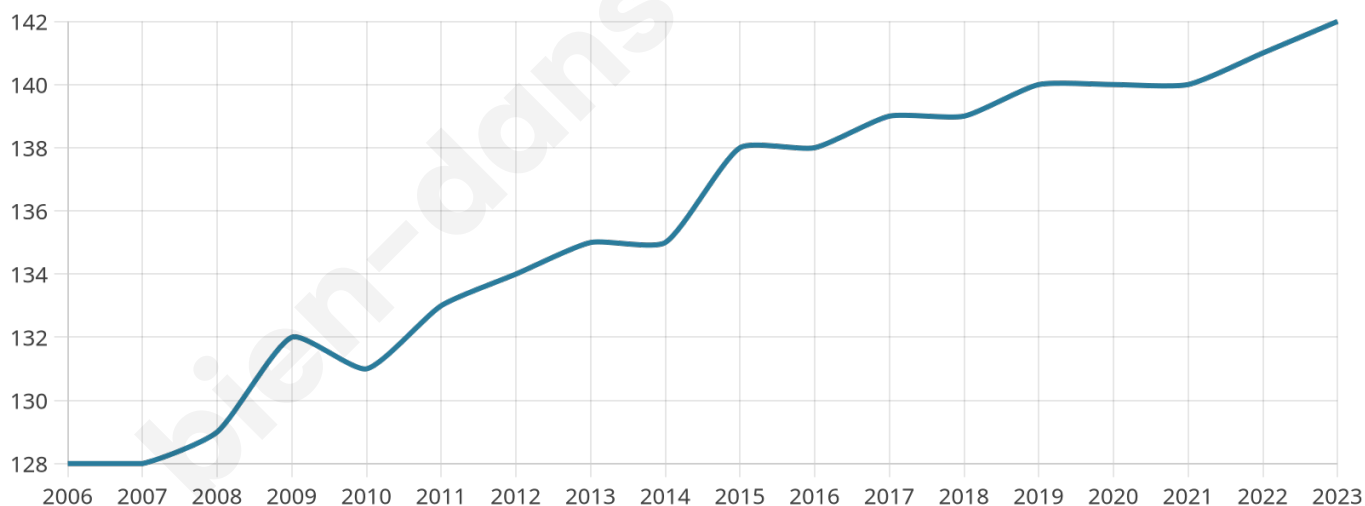

Version web

Ville de Sainte-Foy-de-Belvès

Présenté par

BIEN dans ma **VILLE** 

Sommaire

Situation géographique	3
Statistiques sur la population	4
Evolution du nombre d'habitants	4
Tranche d'âge	5
0-14 ans	5
15-29 ans	5
30-44 ans	5
45-59 ans	5
60-74 ans	5
75-89 ans	5
90 ans et +	5
Activité professionnelle	5
Agriculteurs	5
Artisans, Commerçants	5
Cadres et sup.	5
Professions intermédiaires	5
Employé	5
Ouvrier	5
Retraité	5
Autres	5
Niveau de diplôme	6
Sans diplôme ou CEP	6
Brevet, BEPC, DNB	6
CAP-BEP ou équivalent	6
BAC ou équivalent	6
BAC+2	6
BAC+3 ou +4	6
BAC+5 ou plus	6
Composition des ménages	6
Couple sans enfant	6
Couple avec enfant(s)	6
Famille monoparentale	6
Colocation / Autre	6
Personnes seules	6
Profils électoraux	7
Premier tour	7
Sécurité	9
Evolution du nombre d'infractions	9
Pour comparer	10
Services à la population	11
Commerce	11
Éducation	11
Villes autour de Sainte-Foy-de-Belvès	13

142

Age moyen

49 ans

Pop active

17.6%

Taux chômage

2.1%

Pop densité

20 h/km²

Revenu moyen

NC

Evolution du nombre d'habitants

Sources : Institut national de la statistique et des études économiques (insee) selon Les dernières parutions officielles de 2024 portant sur les années 2020, 2021 et 2022.