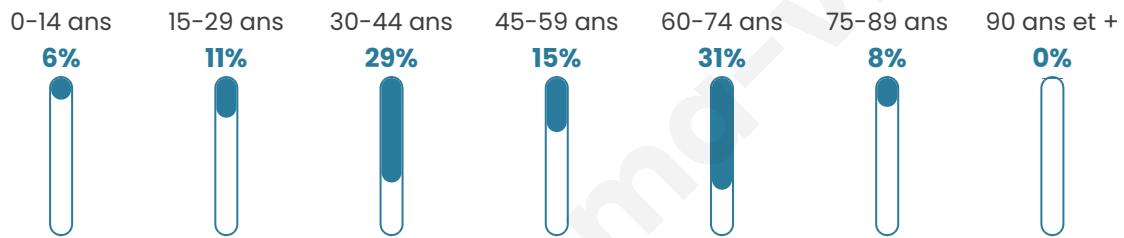

142

Age moyen

49 ans

Pop active

17.6%

Taux chômage

2.1%

Pop densité

20 h/km²

Revenu moyen

NC

Evolution du nombre d'habitants

Sources : Institut national de la statistique et des études économiques (insee) selon Les dernières parutions officielles de 2024 portant sur les années 2020, 2021 et 2022.

Tranche d'âge

Activité professionnelle

Niveau de diplôme

Composition des ménages

Profils électoraux

Premier tour

	Jean-Luc MÉLENCHON	26.79 %
	Emmanuel MACRON	17.86 %
	Marine LE PEN	16.07 %
	Jean LASSALLE	10.71 %
	Éric ZEMMOUR	7.14 %
	Yannick JADOT	5.36 %
	Nicolas DUPONT- AIGNAN	5.36 %
	Fabien ROUSSEL	3.57 %
	Valérie PÉCRESSE	3.57 %
	Nathalie ARTHAUD	1.79 %
	Anne HIDALGO	1.79 %
	Philippe POUTOU	0.00 %