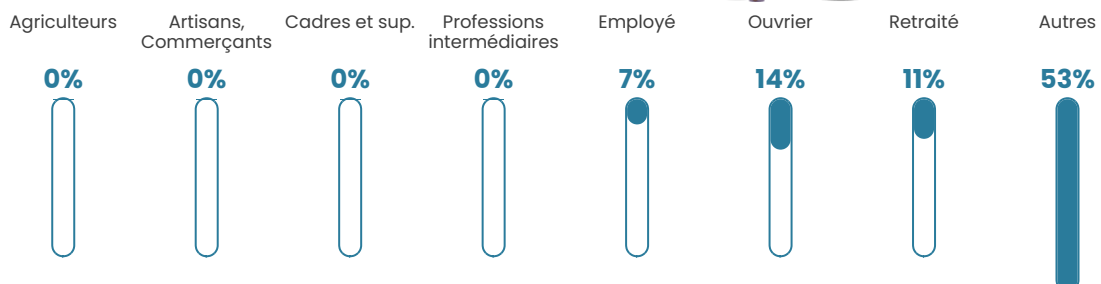

20 h/km²

Revenu moyen

NC

Evolution du nombre d'habitants

Sources : Institut national de la statistique et des études économiques (insee) selon Les dernières parutions officielles de 2024 portant sur les années 2020, 2021 et 2022.

Tranche d'âge

Activité professionnelle

Niveau de diplôme

Composition des ménages

Profils électoraux

Premier tour

	Jean-Luc MÉLENCHON	26.79 %
	Emmanuel MACRON	17.86 %
	Marine LE PEN	16.07 %
	Jean LASSALLE	10.71 %
	Éric ZEMMOUR	7.14 %
	Yannick JADOT	5.36 %
	Nicolas DUPONT- AIGNAN	5.36 %
	Fabien ROUSSEL	3.57 %
	Valérie PÉCRESSE	3.57 %
	Nathalie ARTHAUD	1.79 %
	Anne HIDALGO	1.79 %
	Philippe POUTOU	0.00 %