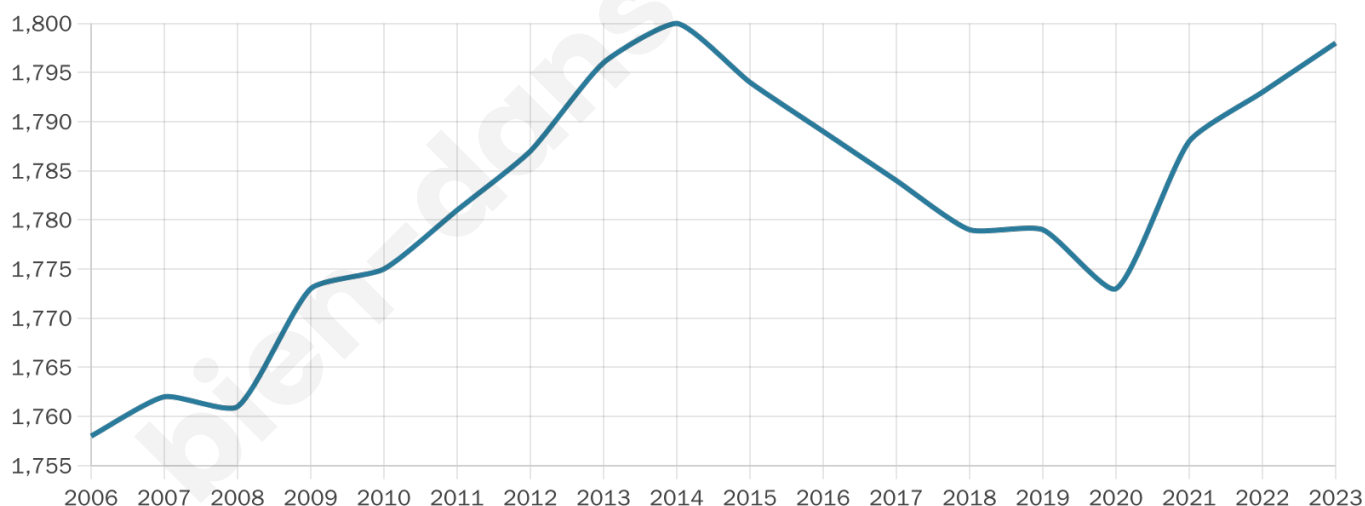

1 798

Age moyen

48 ans

Pop active

42%

Taux chômage

5.3%

Pop densité

47 h/km²

Revenu moyen

24 020 €/an

Evolution du nombre d'habitants

Sources : Institut national de la statistique et des études économiques (insee) selon Les dernières parutions officielles de 2024 portant sur les années 2020, 2021 et 2022.