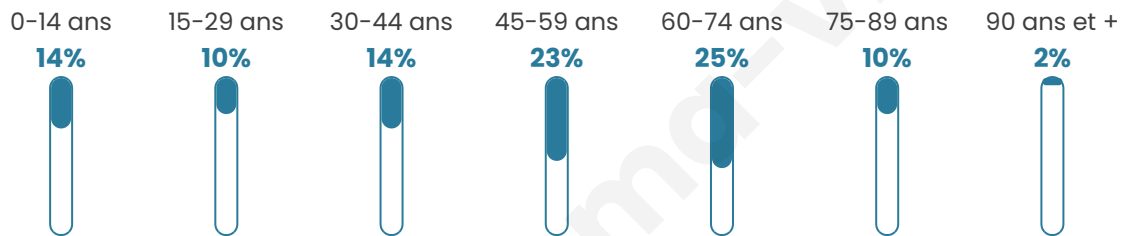

1 798

Age moyen

48 ans

Pop active

42%

Taux chômage

5.3%

Pop densité

47 h/km²

Revenu moyen

24 020 €/an

Evolution du nombre d'habitants

Sources : Institut national de la statistique et des études économiques (insee) selon Les dernières parutions officielles de 2024 portant sur les années 2020, 2021 et 2022.

Tranche d'âge

Activité professionnelle

Niveau de diplôme

Composition des ménages

Profils électoraux

Premier tour

	Jean-Luc MÉLENCHON	25.04 %
	Emmanuel MACRON	21.73 %
	Marine LE PEN	17.77 %
	Valérie PÉCRESSÉ	8.24 %
	Jean LASSALLE	7.35 %
	Fabien ROUSSEL	5.01 %
	Yannick JADOT	4.36 %
	Éric ZEMMOUR	4.12 %
	Anne HIDALGO	3.23 %
	Nicolas DUPONT- AIGNAN	2.10 %
	Nathalie ARTHAUD	0.73 %
	Philippe POUTOU	0.32 %