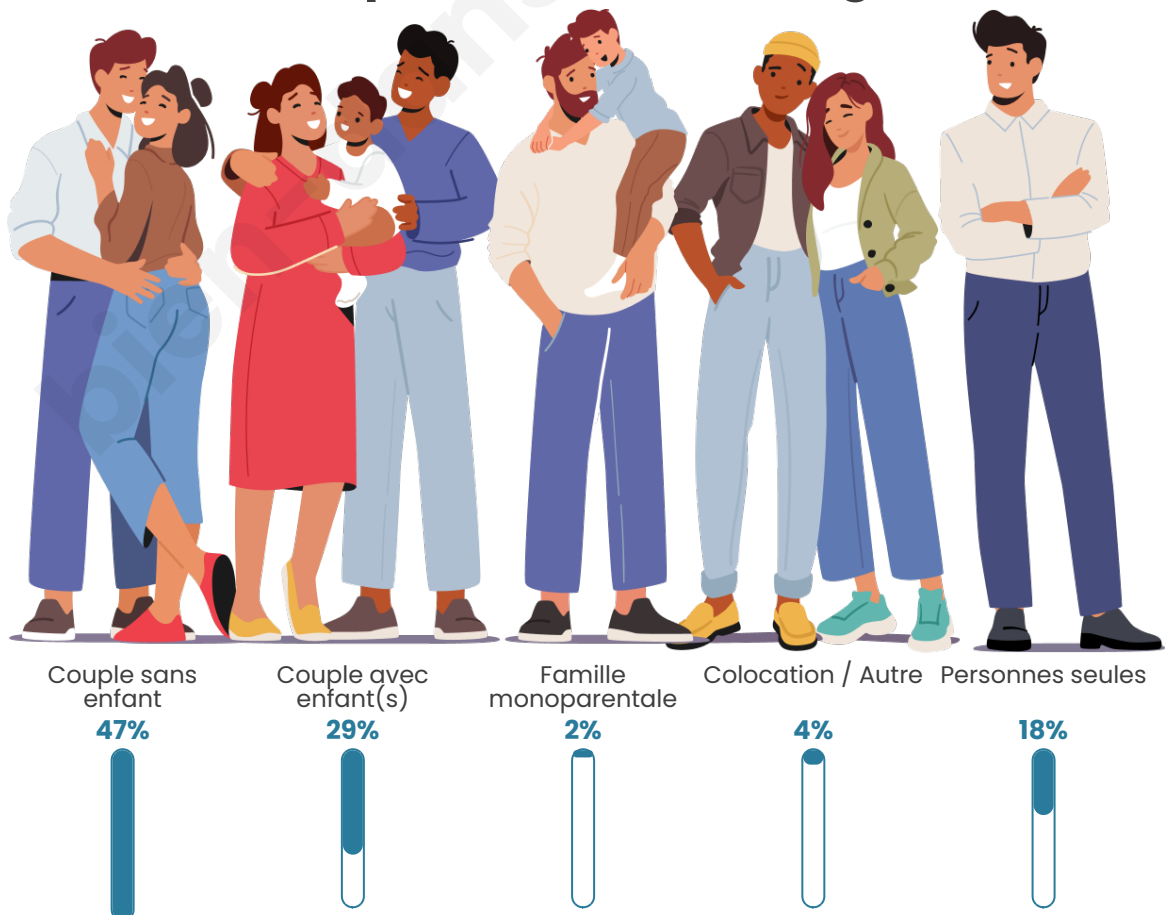

Tranche d'âge

Activité professionnelle

Niveau de diplôme

Composition des ménages

Profils électoraux

Premier tour

	Jean-Luc MÉLENCHON	25.04 %
	Emmanuel MACRON	21.73 %
	Marine LE PEN	17.77 %
	Valérie PÉCRESSÉ	8.24 %
	Jean LASSALLE	7.35 %
	Fabien ROUSSEL	5.01 %
	Yannick JADOT	4.36 %
	Éric ZEMMOUR	4.12 %
	Anne HIDALGO	3.23 %
	Nicolas DUPONT- AIGNAN	2.10 %
	Nathalie ARTHAUD	0.73 %
	Philippe POUTOU	0.32 %