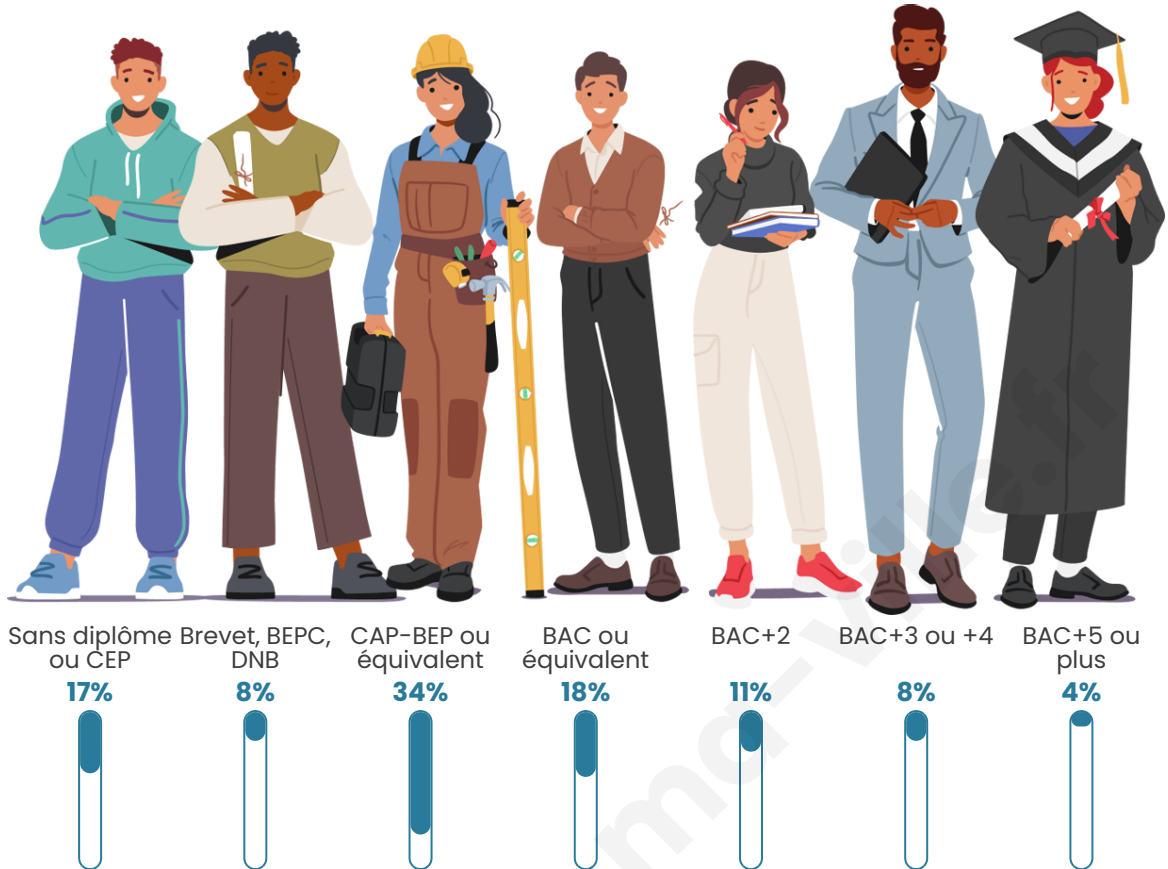

1 798

Age moyen

48 ans

Pop active

42%

Taux chômage

5.3%

Pop densité

Tranche d'âge

Activité professionnelle

Niveau de diplôme

Composition des ménages

Profils électoraux

Premier tour

	Jean-Luc MÉLENCHON	25.04 %
	Emmanuel MACRON	21.73 %
	Marine LE PEN	17.77 %
	Valérie PÉCRESSÉ	8.24 %
	Jean LASSALLE	7.35 %
	Fabien ROUSSEL	5.01 %
	Yannick JADOT	4.36 %
	Éric ZEMMOUR	4.12 %
	Anne HIDALGO	3.23 %
	Nicolas DUPONT- AIGNAN	2.10 %
	Nathalie ARTHAUD	0.73 %
	Philippe POUTOU	0.32 %