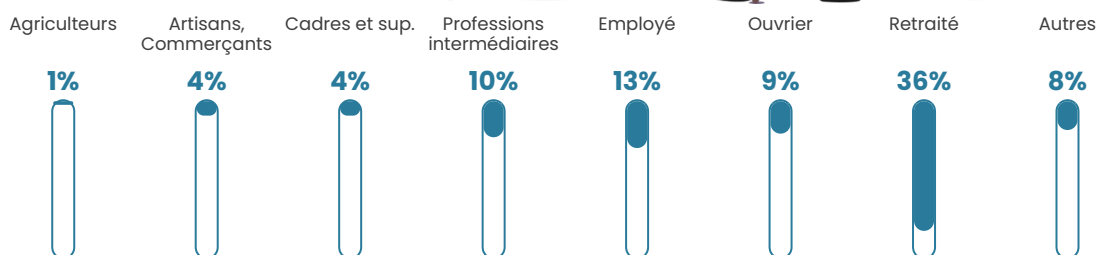

47 h/km²

Revenu moyen

24 020 €/an

Evolution du nombre d'habitants

Sources : Institut national de la statistique et des études économiques (insee) selon Les dernières parutions officielles de 2024 portant sur les années 2020, 2021 et 2022.

Tranche d'âge

Activité professionnelle

Niveau de diplôme

Composition des ménages

Profils électoraux

Premier tour

	Jean-Luc MÉLENCHON	25.04 %
	Emmanuel MACRON	21.73 %
	Marine LE PEN	17.77 %
	Valérie PÉCRESSÉ	8.24 %
	Jean LASSALLE	7.35 %
	Fabien ROUSSEL	5.01 %
	Yannick JADOT	4.36 %
	Éric ZEMMOUR	4.12 %
	Anne HIDALGO	3.23 %
	Nicolas DUPONT- AIGNAN	2.10 %
	Nathalie ARTHAUD	0.73 %
	Philippe POUTOU	0.32 %