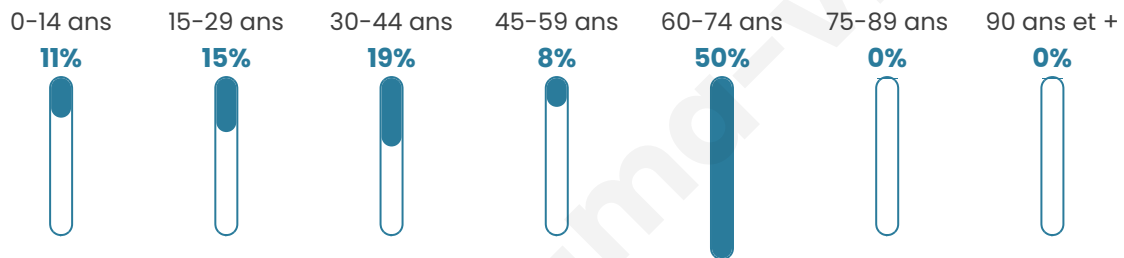

# Statistiques sur la population

Nombre d'habitants

**29**

Age moyen

**47 ans**

Pop active

**37.9%**

Taux chômage

**12.5%**

Pop densité

**15 h/km<sup>2</sup>**

Revenu moyen

**NC**

## Evolution du nombre d'habitants

Sources : Institut national de la statistique et des études économiques (insee) selon Les dernières parutions officielles de 2024 portant sur les années 2020, 2021 et 2022.

## Tranche d'âge