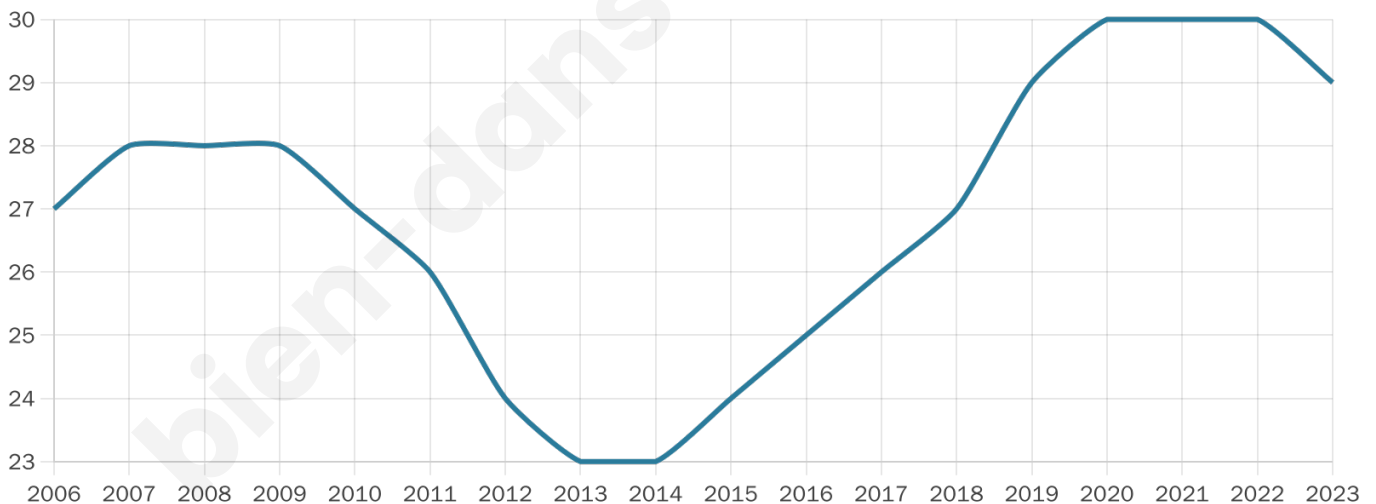

# Statistiques sur la population

Nombre d'habitants

**29**

Age moyen

**47 ans**

Pop active

**37.9%**

Taux chômage

**12.5%**

Pop densité

**15 h/km<sup>2</sup>**

Revenu moyen

**NC**

## Evolution du nombre d'habitants

Sources : Institut national de la statistique et des études économiques (insee) selon Les dernières parutions officielles de 2024 portant sur les années 2020, 2021 et 2022.