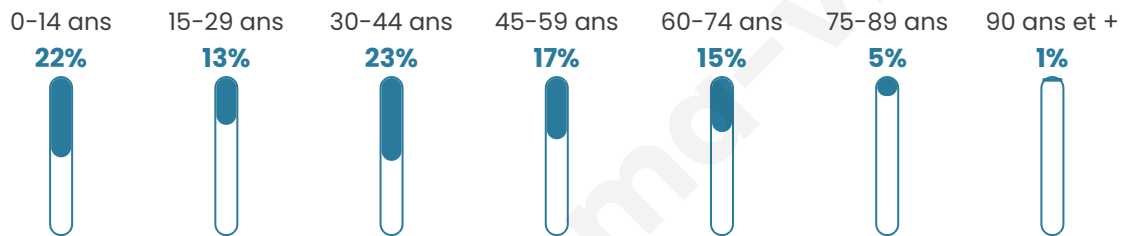

# Statistiques sur la population

Nombre d'habitants

**2 585**

Age moyen

**38 ans**

Pop active

**49.6%**

Taux chômage

**6.4%**

Pop densité

**72 h/km<sup>2</sup>**

Revenu moyen

**23 380 €/an**

## Evolution du nombre d'habitants

Sources : Institut national de la statistique et des études économiques (insee) selon Les dernières parutions officielles de 2024 portant sur les années 2020, 2021 et 2022.

## Tranche d'âge