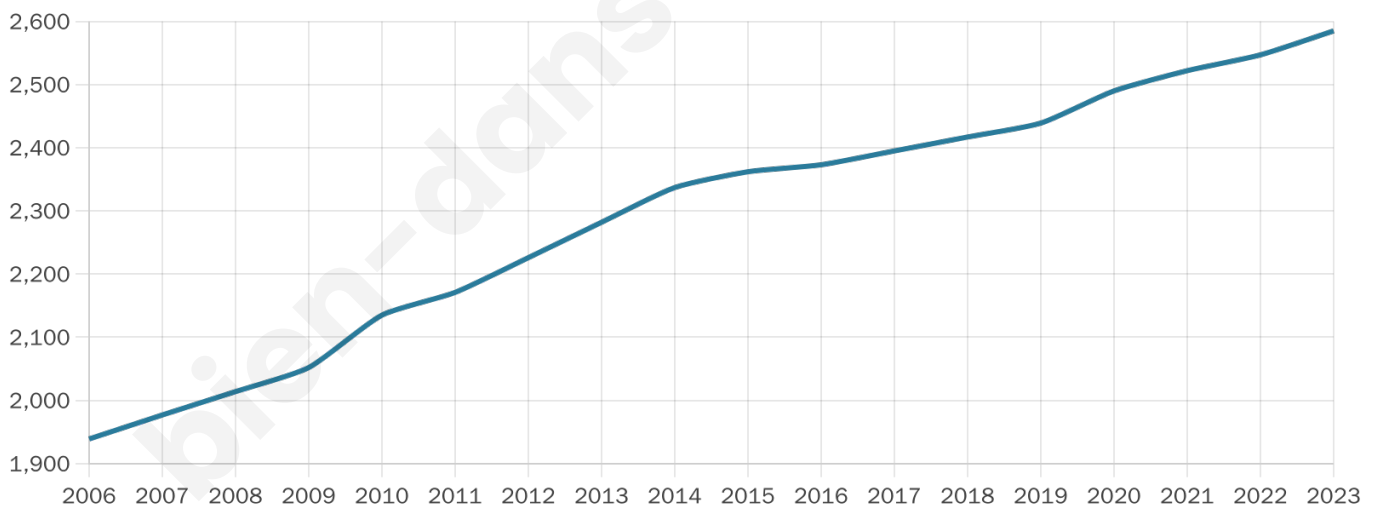

# Statistiques sur la population

Nombre d'habitants

**2 585**

Age moyen

**38 ans**

Pop active

**49.6%**

Taux chômage

**6.4%**

Pop densité

**72 h/km<sup>2</sup>**

Revenu moyen

**23 380 €/an**

## Evolution du nombre d'habitants

Sources : Institut national de la statistique et des études économiques (insee) selon Les dernières parutions officielles de 2024 portant sur les années 2020, 2021 et 2022.