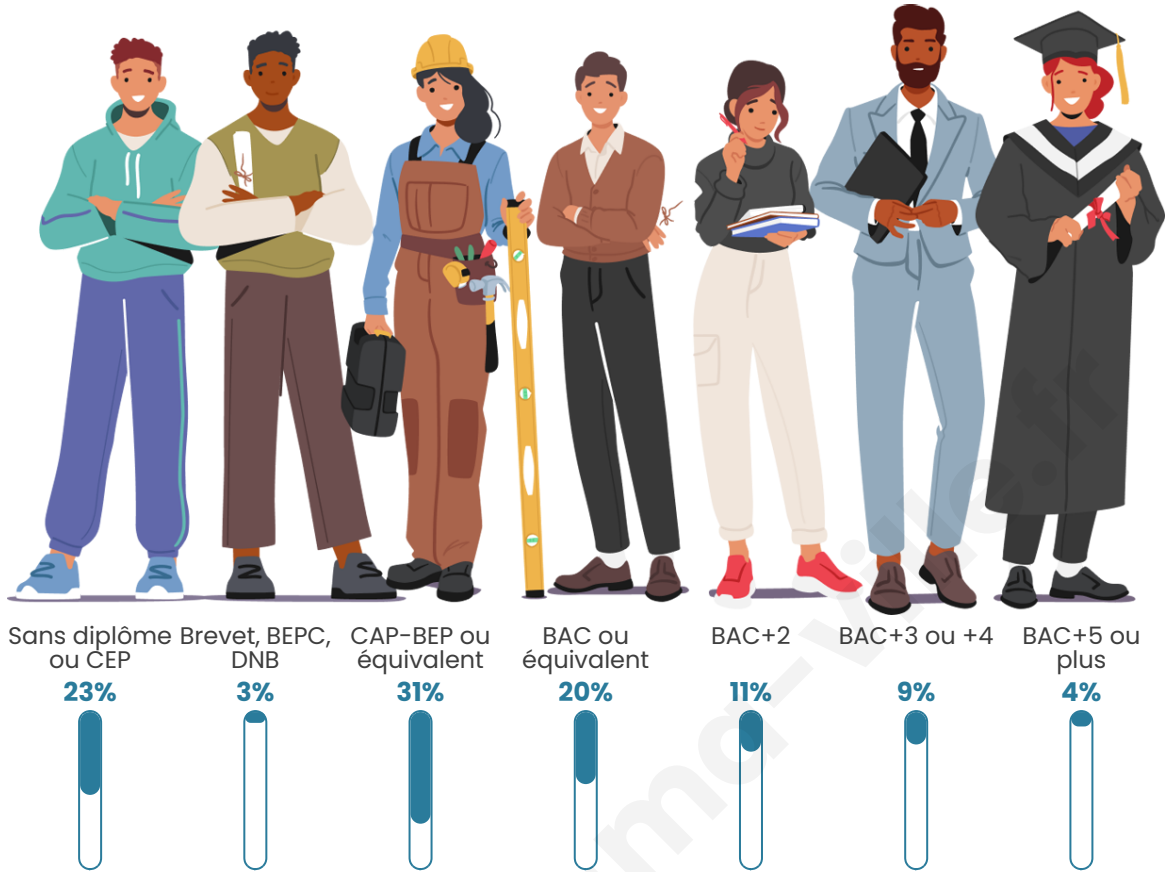

Nombre d'habitants

121

Age moyen

48 ans

Pop active

47.9%

Taux chômage

11.5%

Pop densité

20 h/km²

Revenu moyen

19 150 €/an

Evolution du nombre d'habitants

Sources : Institut national de la statistique et des études économiques (insee) selon Les dernières parutions officielles de 2024 portant sur les années 2020, 2021 et 2022.

Tranche d'âge

Activité professionnelle

Niveau de diplôme

Composition des ménages

Profils électoraux

Premier tour

	Marine LE PEN	25.32 %
	Jean-Luc MÉLENCHON	21.52 %
	Emmanuel MACRON	17.72 %
	Valérie PÉCRESSE	10.13 %
	Jean LASSALLE	7.59 %
	Éric ZEMMOUR	3.80 %
	Philippe POUTOU	3.80 %
	Nicolas DUPONT-AIGNAN	3.80 %
	Fabien ROUSSEL	2.53 %
	Nathalie ARTHAUD	1.27 %
	Anne HIDALGO	1.27 %
	Yannick JADOT	1.27 %