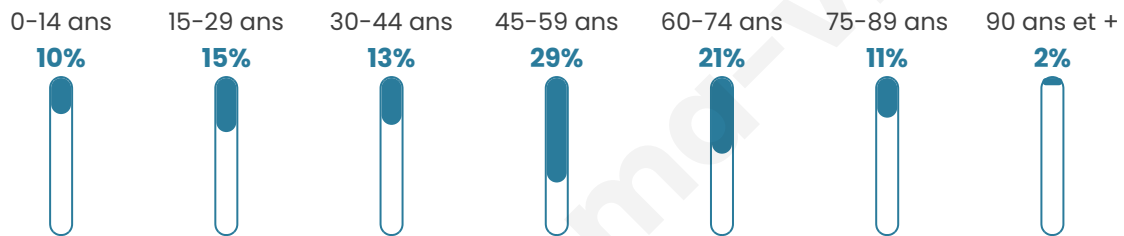

Nombre d'habitants

121

Age moyen

48 ans

Pop active

47.9%

Taux chômage

11.5%

Pop densité

20 h/km²

Revenu moyen

19 150 €/an

Evolution du nombre d'habitants

Sources : Institut national de la statistique et des études économiques (insee) selon Les dernières parutions officielles de 2024 portant sur les années 2020, 2021 et 2022.

Tranche d'âge

Activité professionnelle

Niveau de diplôme

Composition des ménages

Profils électoraux

Premier tour

	Marine LE PEN	25.32 %
	Jean-Luc MÉLENCHON	21.52 %
	Emmanuel MACRON	17.72 %
	Valérie PÉCRESSE	10.13 %
	Jean LASSALLE	7.59 %
	Éric ZEMMOUR	3.80 %
	Philippe POUTOU	3.80 %
	Nicolas DUPONT-AIGNAN	3.80 %
	Fabien ROUSSEL	2.53 %
	Nathalie ARTHAUD	1.27 %
	Anne HIDALGO	1.27 %
	Yannick JADOT	1.27 %