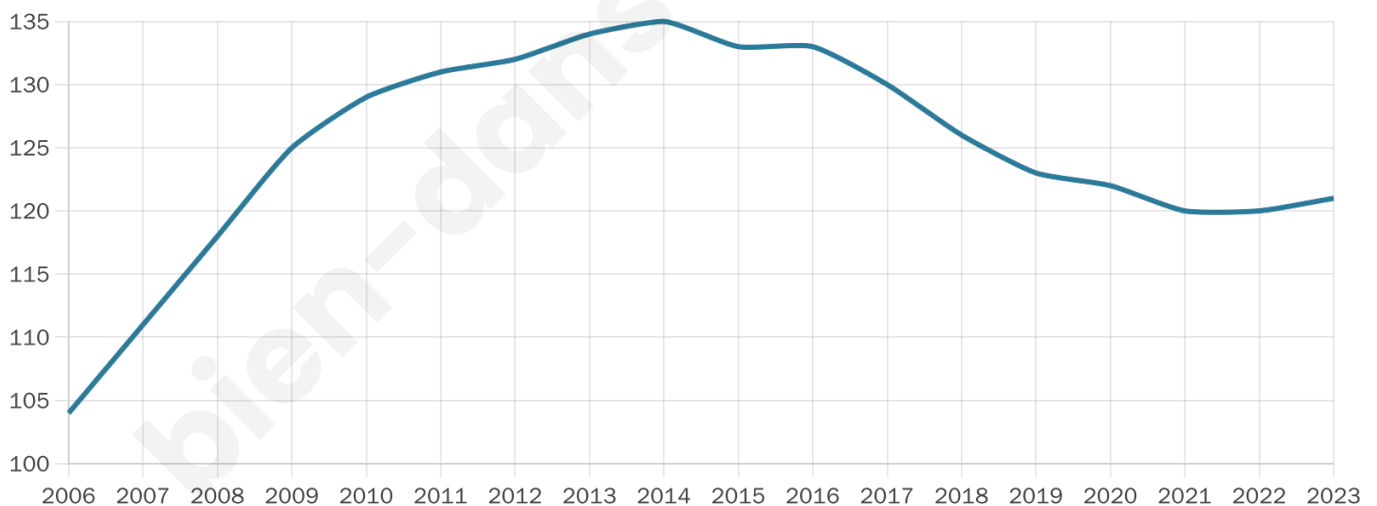

Nombre d'habitants

121

Age moyen

48 ans

Pop active

47.9%

Taux chômage

11.5%

Pop densité

20 h/km²

Revenu moyen

19 150 €/an

Evolution du nombre d'habitants

Sources : Institut national de la statistique et des études économiques (insee) selon Les dernières parutions officielles de 2024 portant sur les années 2020, 2021 et 2022.

Tranche d'âge

Activité professionnelle

Niveau de diplôme

Composition des ménages

Profils électoraux

Premier tour

	Marine LE PEN	25.32 %
	Jean-Luc MÉLENCHON	21.52 %
	Emmanuel MACRON	17.72 %
	Valérie PÉCRESSE	10.13 %
	Jean LASSALLE	7.59 %
	Éric ZEMMOUR	3.80 %
	Philippe POUTOU	3.80 %
	Nicolas DUPONT-AIGNAN	3.80 %
	Fabien ROUSSEL	2.53 %
	Nathalie ARTHAUD	1.27 %
	Anne HIDALGO	1.27 %
	Yannick JADOT	1.27 %