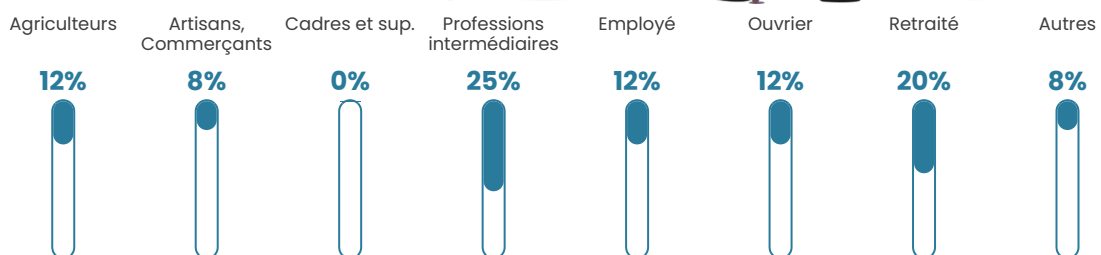

Pop densité

20 h/km²

Revenu moyen

19 150 €/an

Evolution du nombre d'habitants

Sources : Institut national de la statistique et des études économiques (insee) selon Les dernières parutions officielles de 2024 portant sur les années 2020, 2021 et 2022.

Tranche d'âge

Activité professionnelle

Niveau de diplôme

Composition des ménages

Profils électoraux

Premier tour

	Marine LE PEN	25.32 %
	Jean-Luc MÉLENCHON	21.52 %
	Emmanuel MACRON	17.72 %
	Valérie PÉCRESSE	10.13 %
	Jean LASSALLE	7.59 %
	Éric ZEMMOUR	3.80 %
	Philippe POUTOU	3.80 %
	Nicolas DUPONT-AIGNAN	3.80 %
	Fabien ROUSSEL	2.53 %
	Nathalie ARTHAUD	1.27 %
	Anne HIDALGO	1.27 %
	Yannick JADOT	1.27 %