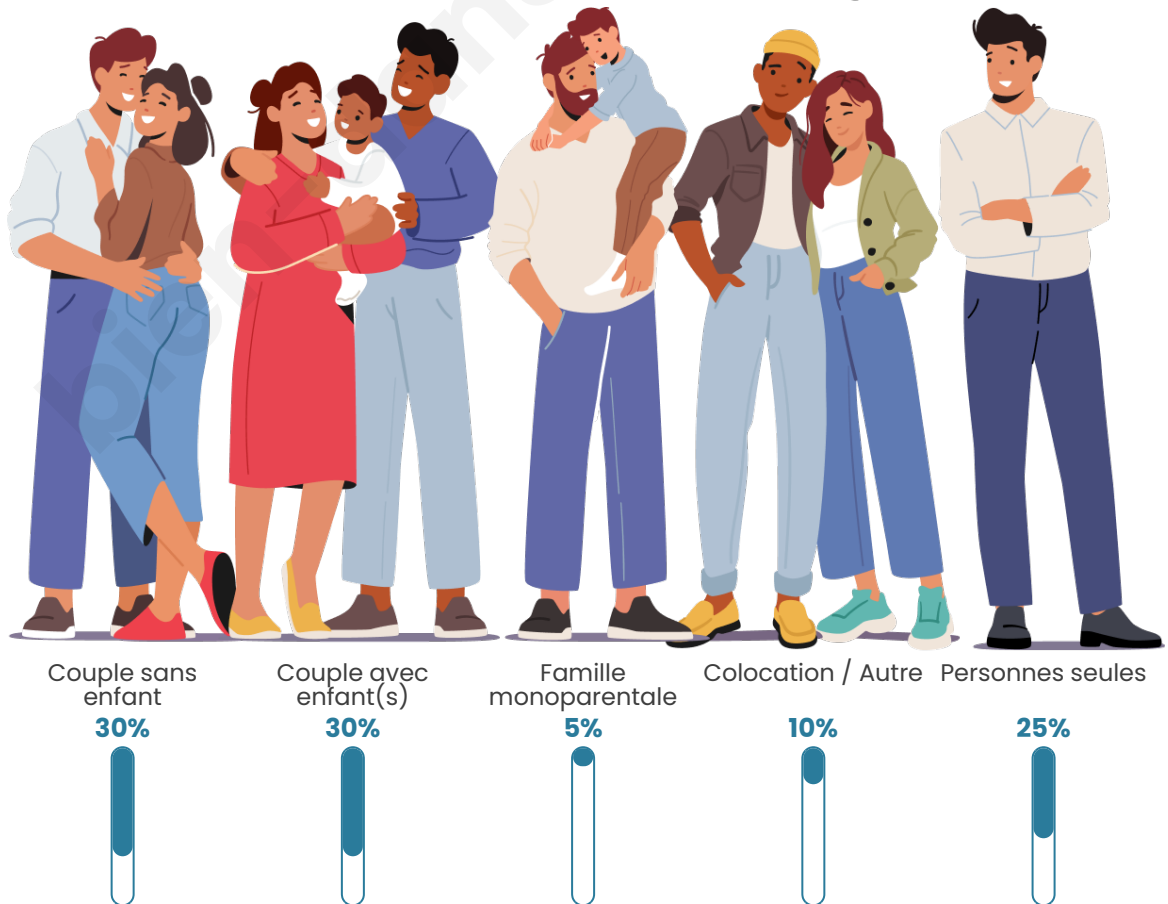

Nombre d'habitants

121

Age moyen

48 ans

Pop active

47.9%

Taux chômage

11.5%

Tranche d'âge

Activité professionnelle

Niveau de diplôme

Composition des ménages

Profils électoraux

Premier tour

	Marine LE PEN	25.32 %
	Jean-Luc MÉLENCHON	21.52 %
	Emmanuel MACRON	17.72 %
	Valérie PÉCRESSE	10.13 %
	Jean LASSALLE	7.59 %
	Éric ZEMMOUR	3.80 %
	Philippe POUTOU	3.80 %
	Nicolas DUPONT-AIGNAN	3.80 %
	Fabien ROUSSEL	2.53 %
	Nathalie ARTHAUD	1.27 %
	Anne HIDALGO	1.27 %
	Yannick JADOT	1.27 %