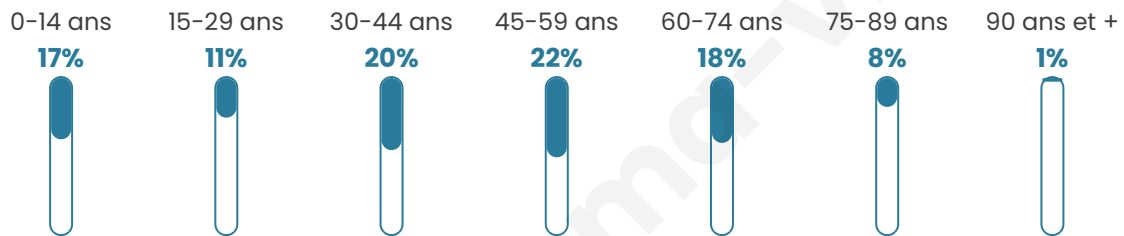

# Statistiques sur la population

Nombre d'habitants

**2 081**

Age moyen

**43 ans**

Pop active

**47%**

Taux chômage

**5.4%**

Pop densité

**59 h/km<sup>2</sup>**

Revenu moyen

**24 070 €/an**

## Evolution du nombre d'habitants

Sources : Institut national de la statistique et des études économiques (insee) selon Les dernières parutions officielles de 2024 portant sur les années 2020, 2021 et 2022.

## Tranche d'âge