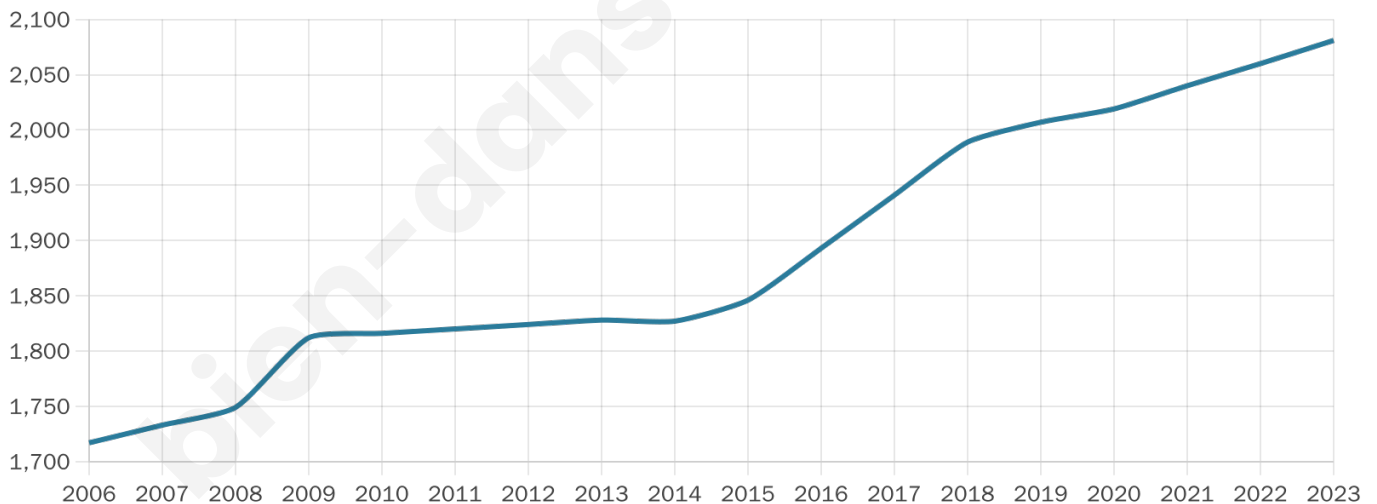

# Statistiques sur la population

Nombre d'habitants

**2 081**

Age moyen

**43 ans**

Pop active

**47%**

Taux chômage

**5.4%**

Pop densité

**59 h/km<sup>2</sup>**

Revenu moyen

**24 070 €/an**

## Evolution du nombre d'habitants

Sources : Institut national de la statistique et des études économiques (insee) selon Les dernières parutions officielles de 2024 portant sur les années 2020, 2021 et 2022.