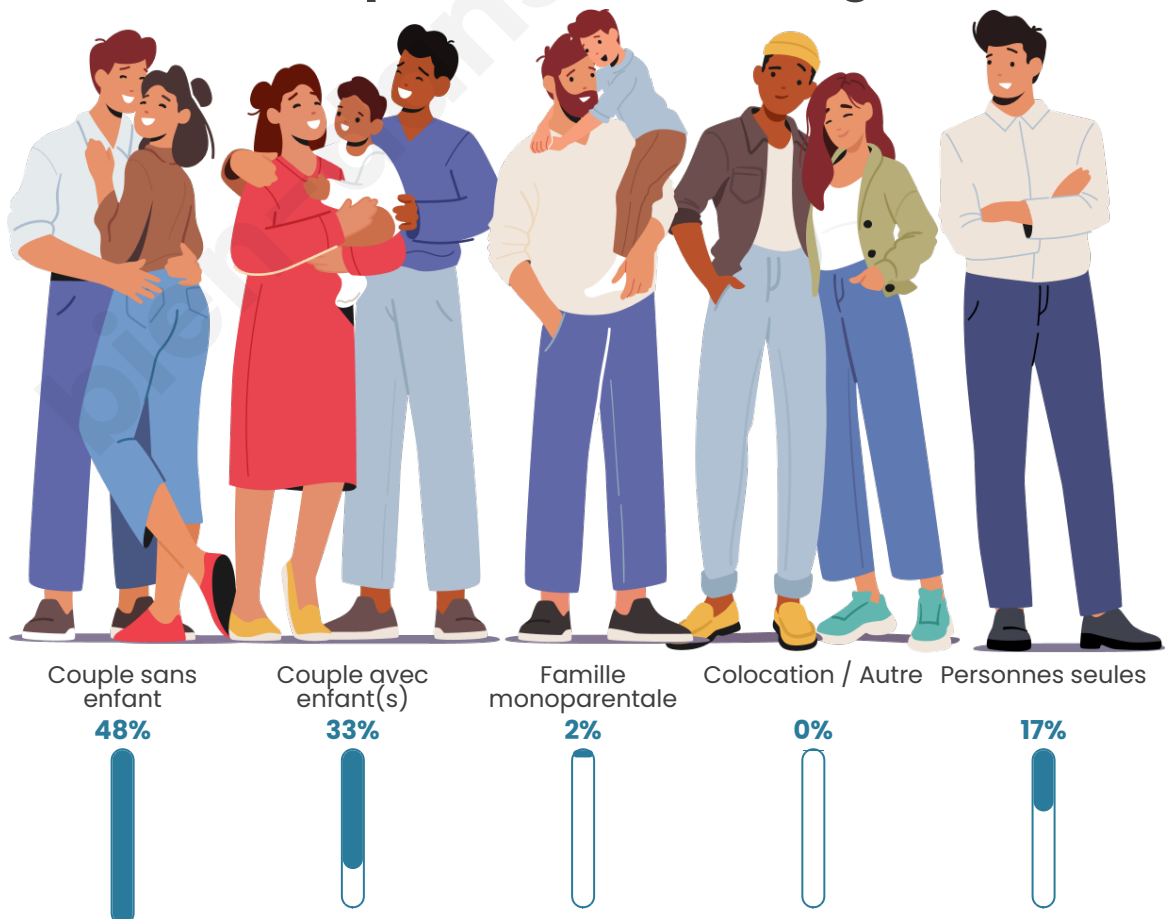

Tranche d'âge

Activité professionnelle

Niveau de diplôme

Composition des ménages

Profils électoraux

Premier tour

	Marine LE PEN	37.57 %
	Emmanuel MACRON	18.50 %
	Jean-Luc MÉLENCHON	13.29 %
	Éric ZEMMOUR	6.94 %
	Jean LASSALLE	6.36 %
	Fabien ROUSSEL	4.05 %
	Valérie PÉCRESSE	4.05 %
	Nicolas DUPONT-AIGNAN	3.47 %
	Yannick JADOT	2.89 %
	Philippe POUTOU	2.89 %
	Nathalie ARTHAUD	0.00 %
	Anne HIDALGO	0.00 %