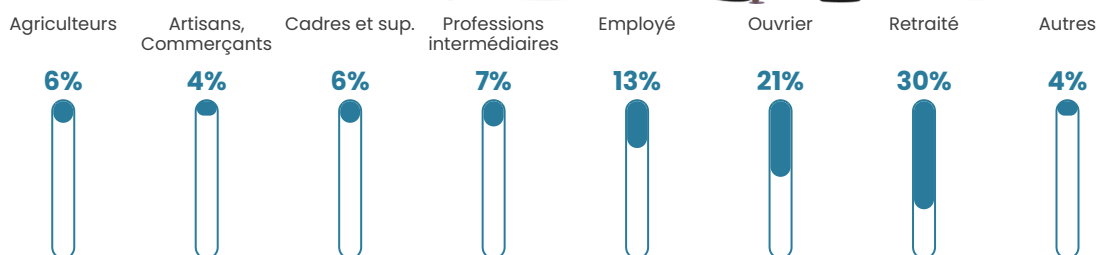

11 h/km²

Revenu moyen

24 250 €/an

Evolution du nombre d'habitants

Sources : Institut national de la statistique et des études économiques (insee) selon Les dernières parutions officielles de 2024 portant sur les années 2020, 2021 et 2022.

Tranche d'âge

Activité professionnelle

Niveau de diplôme

Composition des ménages

Profils électoraux

Premier tour

	Marine LE PEN	37.57 %
	Emmanuel MACRON	18.50 %
	Jean-Luc MÉLENCHON	13.29 %
	Éric ZEMMOUR	6.94 %
	Jean LASSALLE	6.36 %
	Fabien ROUSSEL	4.05 %
	Valérie PÉCRESSE	4.05 %
	Nicolas DUPONT-AIGNAN	3.47 %
	Yannick JADOT	2.89 %
	Philippe POUTOU	2.89 %
	Nathalie ARTHAUD	0.00 %
	Anne HIDALGO	0.00 %