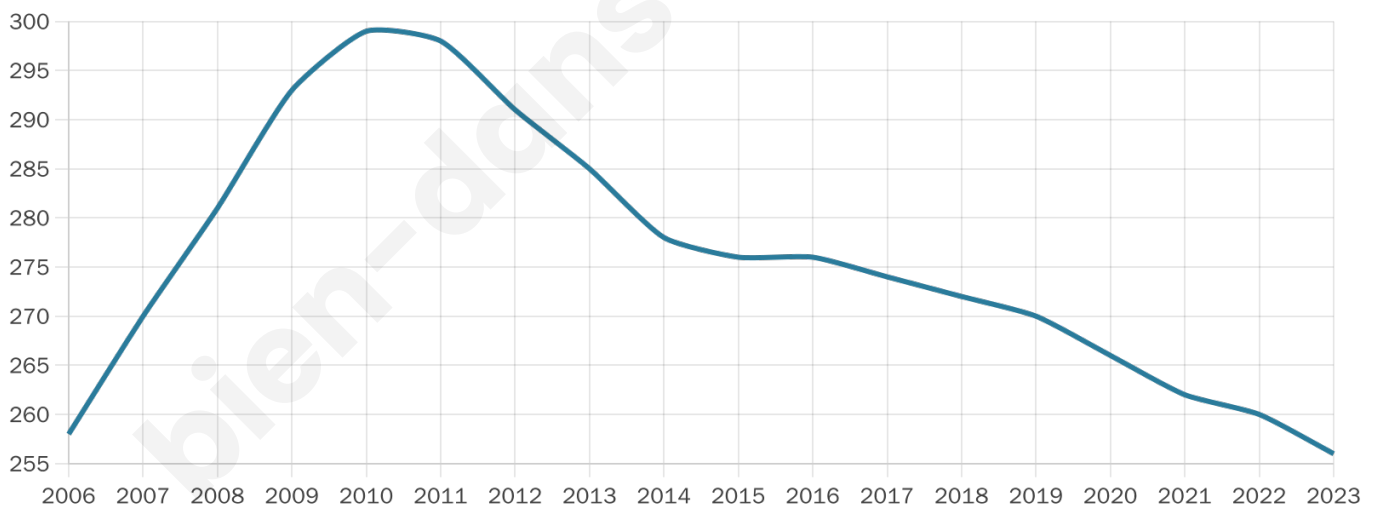

256

Age moyen

45 ans

Pop active

50.4%

Taux chômage

5.1%

Pop densité

11 h/km²

Revenu moyen

24 250 €/an

Evolution du nombre d'habitants

Sources : Institut national de la statistique et des études économiques (insee) selon Les dernières parutions officielles de 2024 portant sur les années 2020, 2021 et 2022.