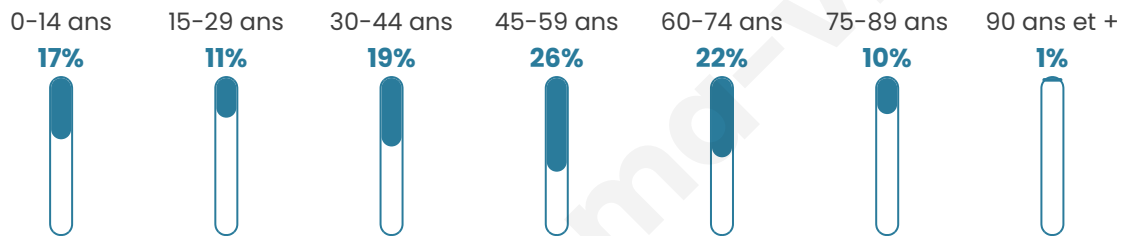

256

Age moyen

45 ans

Pop active

50.4%

Taux chômage

5.1%

Pop densité

11 h/km²

Revenu moyen

24 250 €/an

Evolution du nombre d'habitants

Sources : Institut national de la statistique et des études économiques (insee) selon Les dernières parutions officielles de 2024 portant sur les années 2020, 2021 et 2022.

Tranche d'âge

Activité professionnelle

Niveau de diplôme

Composition des ménages

Profils électoraux

Premier tour

	Marine LE PEN	37.57 %
	Emmanuel MACRON	18.50 %
	Jean-Luc MÉLENCHON	13.29 %
	Éric ZEMMOUR	6.94 %
	Jean LASSALLE	6.36 %
	Fabien ROUSSEL	4.05 %
	Valérie PÉCRESSE	4.05 %
	Nicolas DUPONT-AIGNAN	3.47 %
	Yannick JADOT	2.89 %
	Philippe POUTOU	2.89 %
	Nathalie ARTHAUD	0.00 %
	Anne HIDALGO	0.00 %

203 inscrits

Participation : 87.19%

Votes blancs : 1.69%

Votes nuls : 0.56%

Second tour

	Emmanuel MACRON	40,13 %
	Marine LE PEN	59,87 %

204 inscrits

Participation : 88.73%