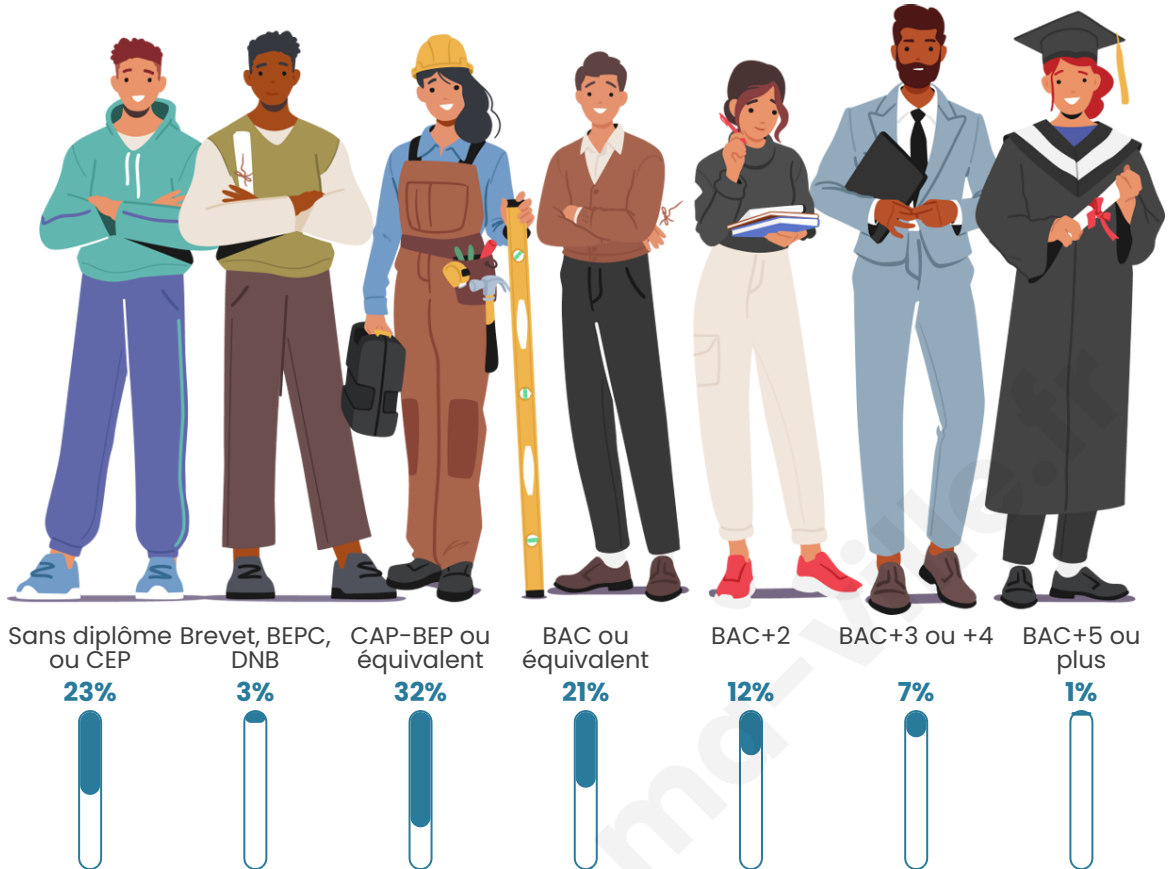

256

Age moyen

45 ans

Pop active

50.4%

Taux chômage

5.1%

Pop densité

Tranche d'âge

Activité professionnelle

Niveau de diplôme

Composition des ménages

Profils électoraux

Premier tour

	Marine LE PEN	37.57 %
	Emmanuel MACRON	18.50 %
	Jean-Luc MÉLENCHON	13.29 %
	Éric ZEMMOUR	6.94 %
	Jean LASSALLE	6.36 %
	Fabien ROUSSEL	4.05 %
	Valérie PÉCRESSE	4.05 %
	Nicolas DUPONT-AIGNAN	3.47 %
	Yannick JADOT	2.89 %
	Philippe POUTOU	2.89 %
	Nathalie ARTHAUD	0.00 %
	Anne HIDALGO	0.00 %