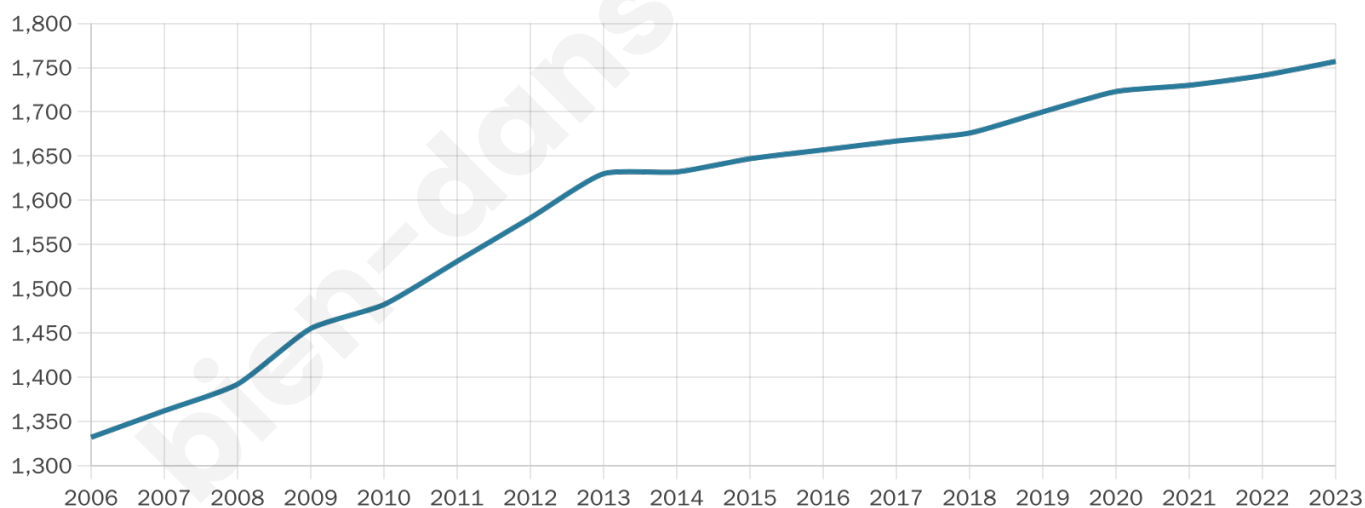

Age moyen

38 ans

Pop active

52.4%

Taux chômage

4.9%

Pop densité

439 h/km²

Revenu moyen

27 990 €/an

Evolution du nombre d'habitants

Sources : Institut national de la statistique et des études économiques (insee) selon Les dernières parutions officielles de 2024 portant sur les années 2020, 2021 et 2022.