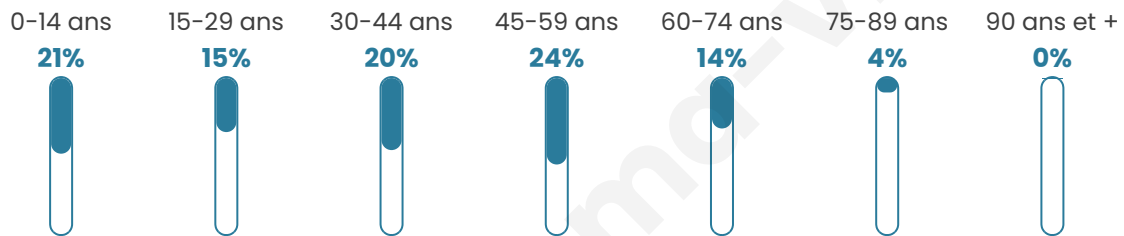

Age moyen

38 ans

Pop active

52.4%

Taux chômage

4.9%

Pop densité

439 h/km²

Revenu moyen

27 990 €/an

Evolution du nombre d'habitants

Sources : Institut national de la statistique et des études économiques (insee) selon Les dernières parutions officielles de 2024 portant sur les années 2020, 2021 et 2022.

Tranche d'âge

Activité professionnelle

Niveau de diplôme

Composition des ménages

Profils électoraux

Premier tour

	Emmanuel MACRON	33.30 %
	Marine LE PEN	26.22 %
	Jean-Luc MÉLENCHON	15.01 %
	Éric ZEMMOUR	8.77 %
	Yannick JADOT	4.44 %
	Valérie PÉCRESE	3.49 %
	Jean LASSALLE	2.85 %
	Nicolas DUPONT- AIGNAN	2.22 %
	Fabien ROUSSEL	1.80 %
	Anne HIDALGO	1.37 %
	Philippe POUTOU	0.32 %
	Nathalie ARTHAUD	0.21 %