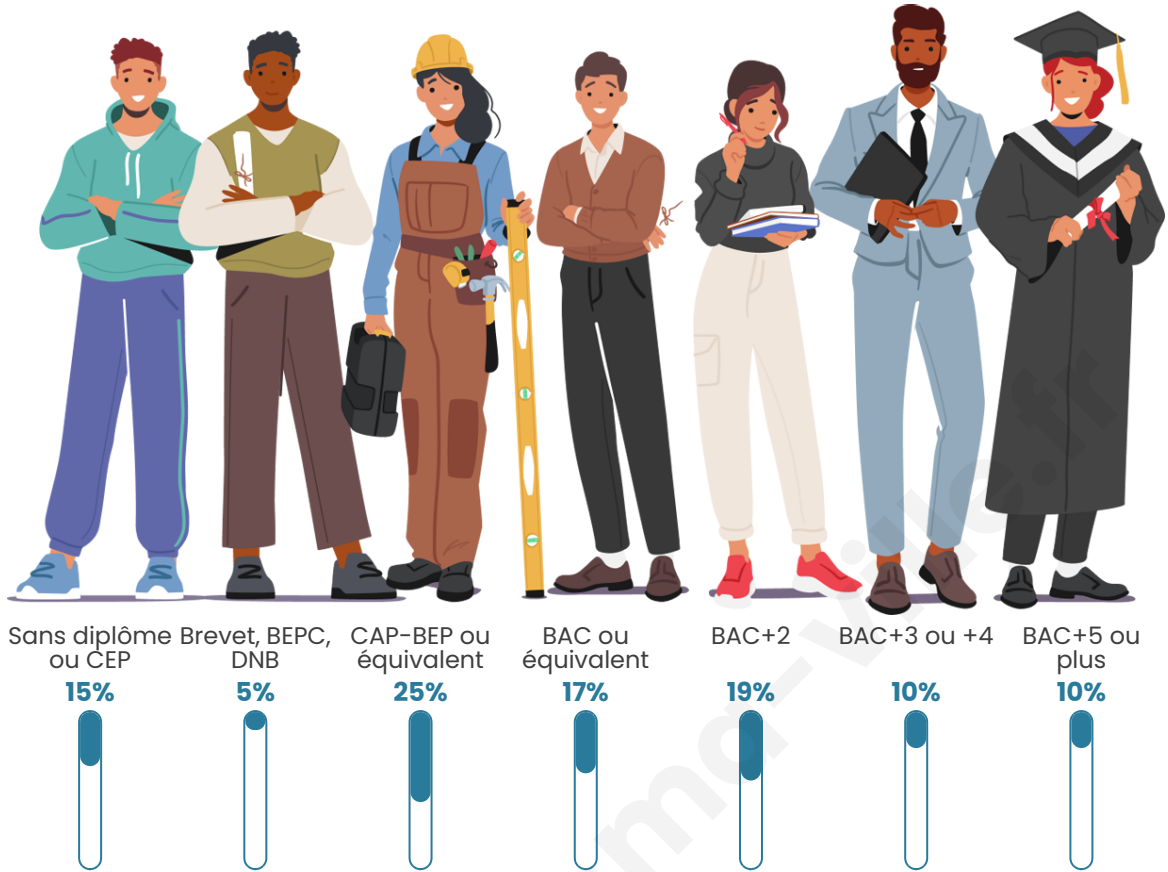

Tranche d'âge

Activité professionnelle

Niveau de diplôme

Composition des ménages

Profils électoraux

Premier tour

	Emmanuel MACRON	33.30 %
	Marine LE PEN	26.22 %
	Jean-Luc MÉLENCHON	15.01 %
	Éric ZEMMOUR	8.77 %
	Yannick JADOT	4.44 %
	Valérie PÉCRESE	3.49 %
	Jean LASSALLE	2.85 %
	Nicolas DUPONT- AIGNAN	2.22 %
	Fabien ROUSSEL	1.80 %
	Anne HIDALGO	1.37 %
	Philippe POUTOU	0.32 %
	Nathalie ARTHAUD	0.21 %