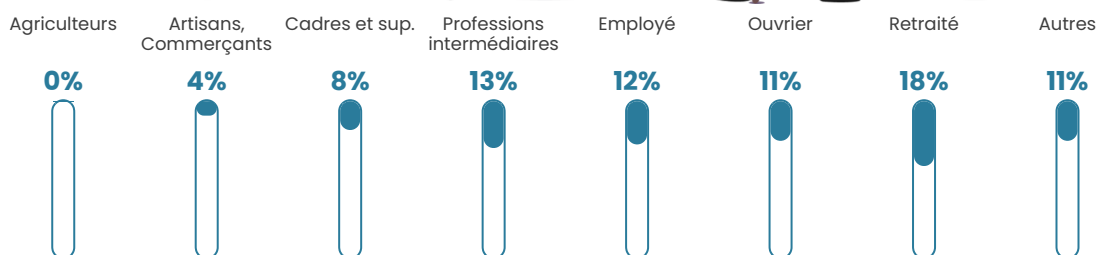

Revenu moyen

27 990 €/an

Evolution du nombre d'habitants

Sources : Institut national de la statistique et des études économiques (insee) selon Les dernières parutions officielles de 2024 portant sur les années 2020, 2021 et 2022.

Tranche d'âge

Activité professionnelle

Niveau de diplôme

Composition des ménages

Profils électoraux

Premier tour

	Emmanuel MACRON	33.30 %
	Marine LE PEN	26.22 %
	Jean-Luc MÉLENCHON	15.01 %
	Éric ZEMMOUR	8.77 %
	Yannick JADOT	4.44 %
	Valérie PÉCRESE	3.49 %
	Jean LASSALLE	2.85 %
	Nicolas DUPONT- AIGNAN	2.22 %
	Fabien ROUSSEL	1.80 %
	Anne HIDALGO	1.37 %
	Philippe POUTOU	0.32 %
	Nathalie ARTHAUD	0.21 %