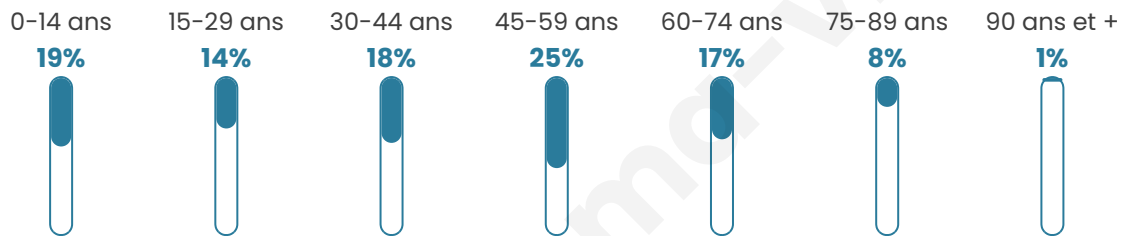

# Statistiques sur la population

Nombre d'habitants

**538**

Age moyen

**42 ans**

Pop active

**49.3%**

Taux chômage

**7.1%**

Pop densité

**90 h/km<sup>2</sup>**

Revenu moyen

**22 980 €/an**

## Evolution du nombre d'habitants

Sources : Institut national de la statistique et des études économiques (insee) selon Les dernières parutions officielles de 2024 portant sur les années 2020, 2021 et 2022.

## Tranche d'âge