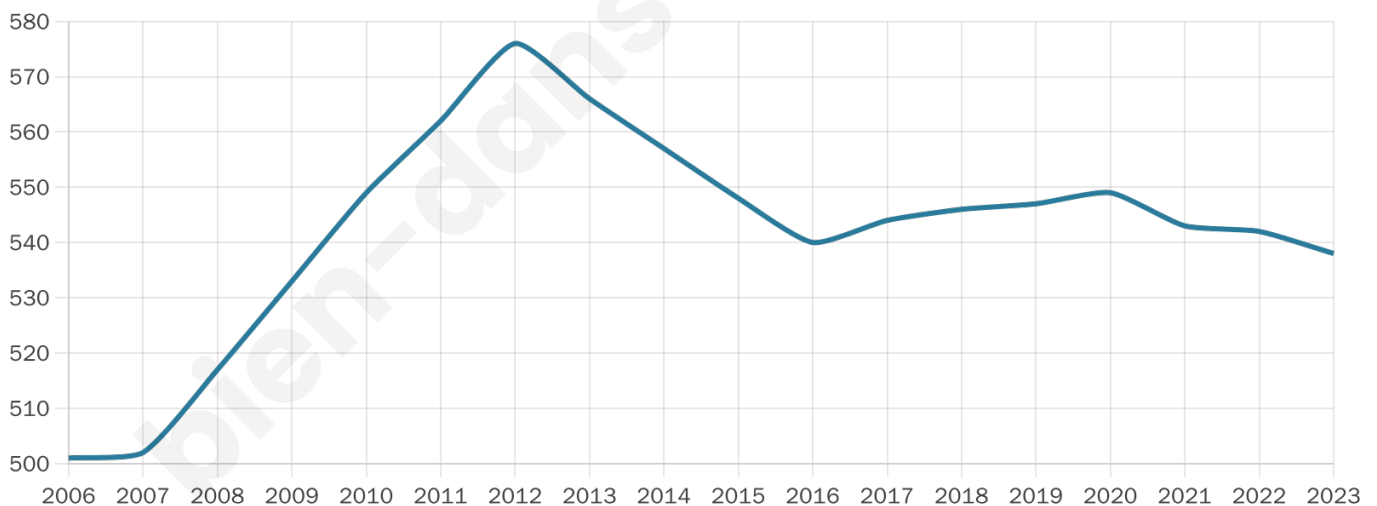

# Statistiques sur la population

Nombre d'habitants

**538**

Age moyen

**42 ans**

Pop active

**49.3%**

Taux chômage

**7.1%**

Pop densité

**90 h/km<sup>2</sup>**

Revenu moyen

**22 980 €/an**

## Evolution du nombre d'habitants

Sources : Institut national de la statistique et des études économiques (insee) selon Les dernières parutions officielles de 2024 portant sur les années 2020, 2021 et 2022.