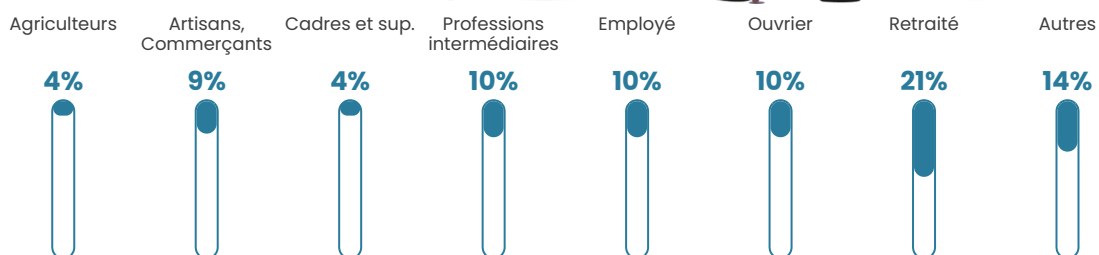

7 h/km²

Revenu moyen

20 750 €/an

Evolution du nombre d'habitants

Sources : Institut national de la statistique et des études économiques (insee) selon Les dernières parutions officielles de 2024 portant sur les années 2020, 2021 et 2022.

Tranche d'âge

Activité professionnelle

Niveau de diplôme

Composition des ménages

Profils électoraux

Premier tour

	Jean-Luc MÉLENCHON	22.22 %
	Emmanuel MACRON	18.93 %
	Marine LE PEN	18.93 %
	Jean LASSALLE	10.70 %
	Valérie PÉCRESSÉ	7.82 %
	Éric ZEMMOUR	6.58 %
	Fabien ROUSSEL	4.94 %
	Yannick JADOT	4.53 %
	Nicolas DUPONT- AIGNAN	2.47 %
	Anne HIDALGO	2.06 %
	Nathalie ARTHAUD	0.41 %
	Philippe POUTOU	0.41 %