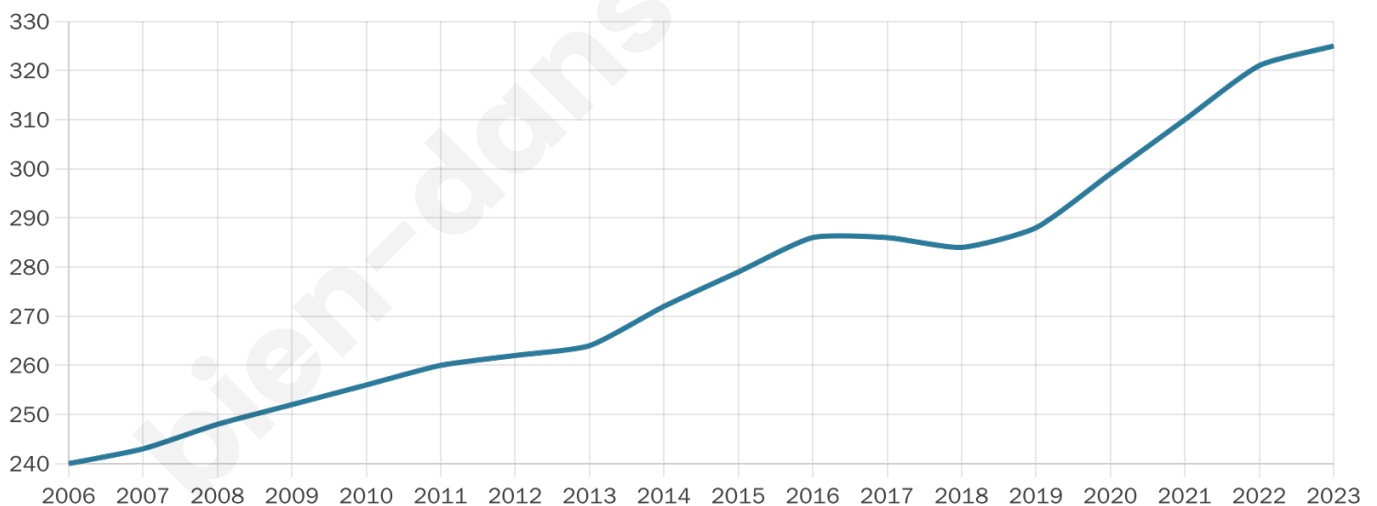

325

Age moyen

49 ans

Pop active

47.7%

Taux chômage

15%

Pop densité

7 h/km²

Revenu moyen

20 750 €/an

Evolution du nombre d'habitants

Sources : Institut national de la statistique et des études économiques (insee) selon Les dernières parutions officielles de 2024 portant sur les années 2020, 2021 et 2022.