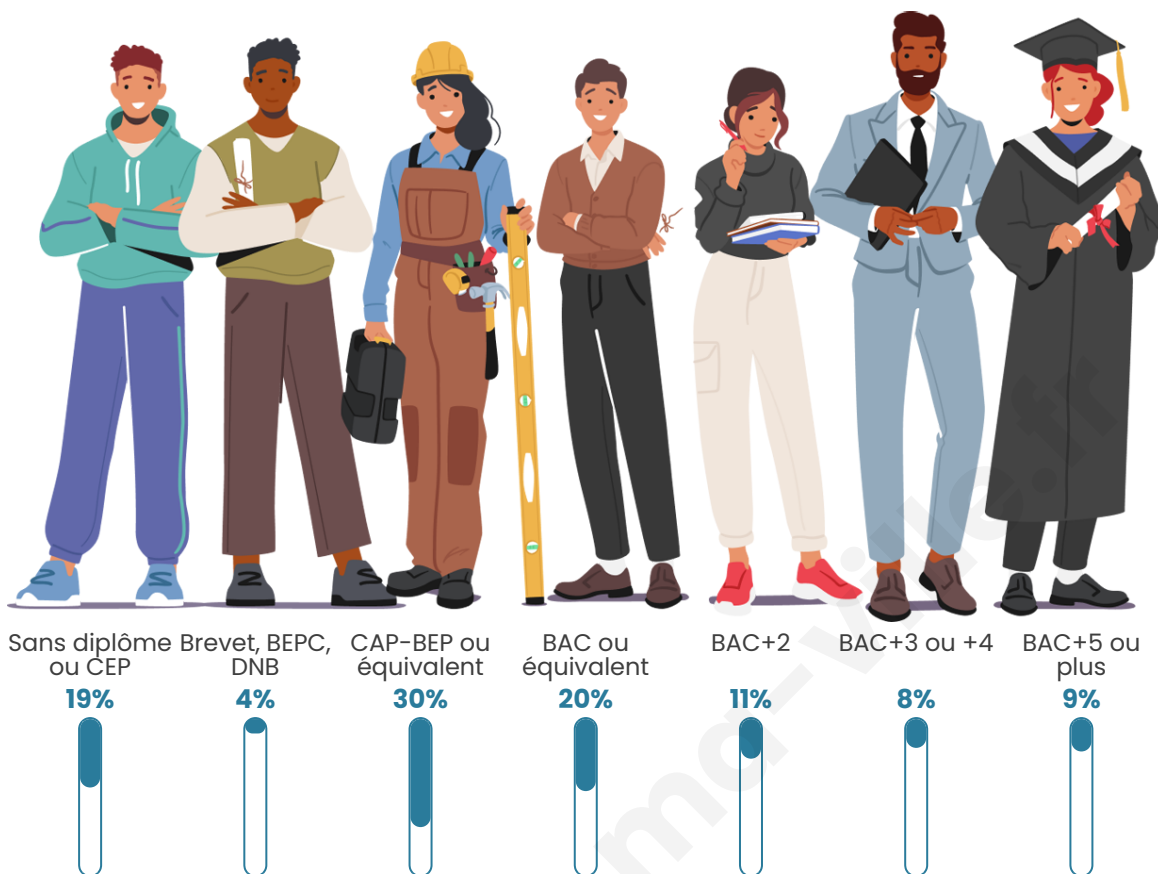

325

Age moyen

49 ans

Pop active

47.7%

Taux chômage

15%

Pop densité

Tranche d'âge

Activité professionnelle

Niveau de diplôme

Composition des ménages

Profils électoraux

Premier tour

	Jean-Luc MÉLENCHON	22.22 %
	Emmanuel MACRON	18.93 %
	Marine LE PEN	18.93 %
	Jean LASSALLE	10.70 %
	Valérie PÉCRESSÉ	7.82 %
	Éric ZEMMOUR	6.58 %
	Fabien ROUSSEL	4.94 %
	Yannick JADOT	4.53 %
	Nicolas DUPONT- AIGNAN	2.47 %
	Anne HIDALGO	2.06 %
	Nathalie ARTHAUD	0.41 %
	Philippe POUTOU	0.41 %