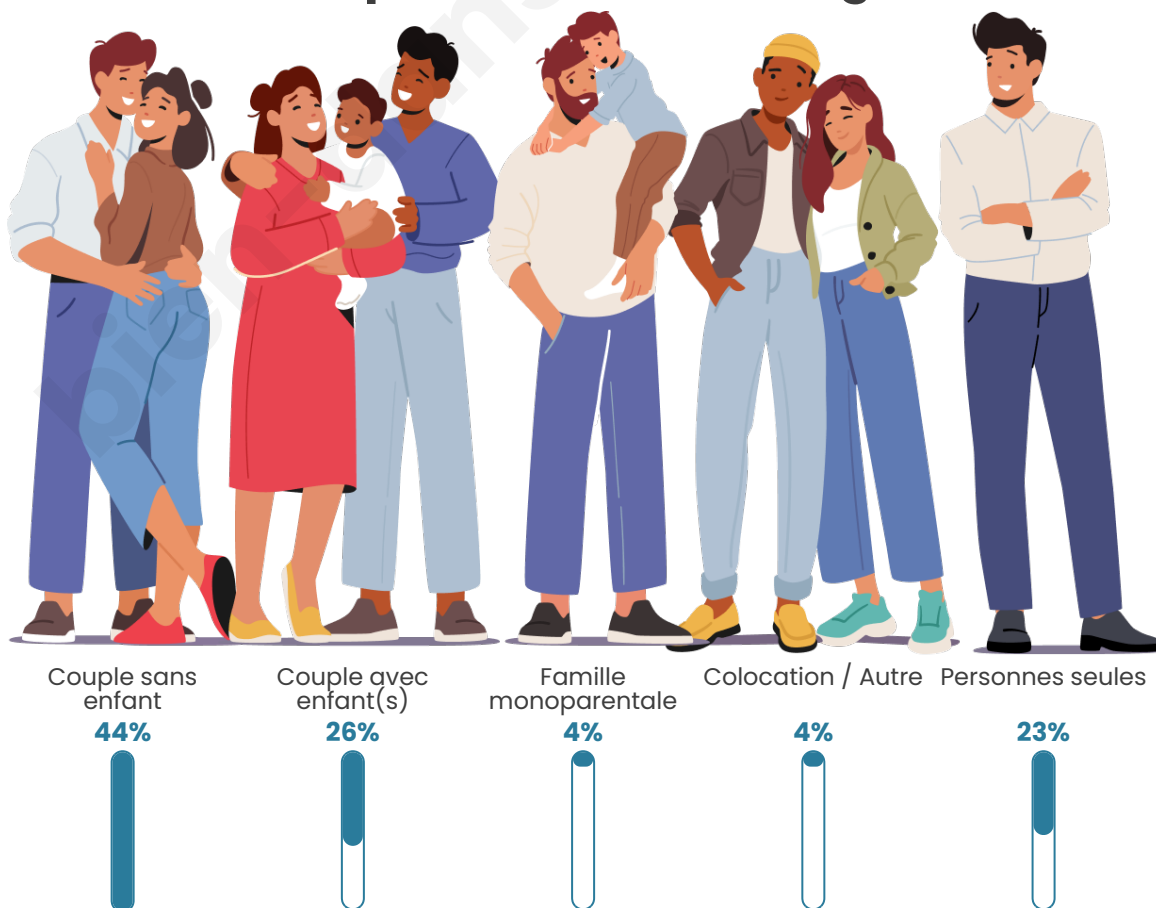

Tranche d'âge

Activité professionnelle

Niveau de diplôme

Composition des ménages

Profils électoraux

Premier tour

	Jean-Luc MÉLENCHON	22.22 %
	Emmanuel MACRON	18.93 %
	Marine LE PEN	18.93 %
	Jean LASSALLE	10.70 %
	Valérie PÉCRESSÉ	7.82 %
	Éric ZEMMOUR	6.58 %
	Fabien ROUSSEL	4.94 %
	Yannick JADOT	4.53 %
	Nicolas DUPONT- AIGNAN	2.47 %
	Anne HIDALGO	2.06 %
	Nathalie ARTHAUD	0.41 %
	Philippe POUTOU	0.41 %