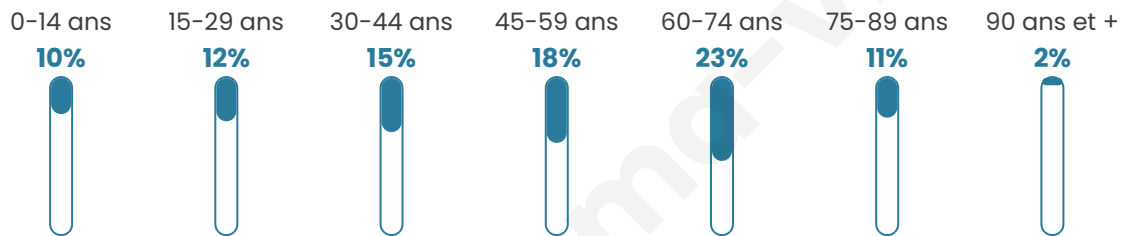

325

Age moyen

49 ans

Pop active

47.7%

Taux chômage

15%

Pop densité

7 h/km²

Revenu moyen

20 750 €/an

Evolution du nombre d'habitants

Sources : Institut national de la statistique et des études économiques (insee) selon Les dernières parutions officielles de 2024 portant sur les années 2020, 2021 et 2022.

Tranche d'âge

Activité professionnelle

Niveau de diplôme

Composition des ménages

Profils électoraux

Premier tour

	Jean-Luc MÉLENCHON	22.22 %
	Emmanuel MACRON	18.93 %
	Marine LE PEN	18.93 %
	Jean LASSALLE	10.70 %
	Valérie PÉCRESSÉ	7.82 %
	Éric ZEMMOUR	6.58 %
	Fabien ROUSSEL	4.94 %
	Yannick JADOT	4.53 %
	Nicolas DUPONT- AIGNAN	2.47 %
	Anne HIDALGO	2.06 %
	Nathalie ARTHAUD	0.41 %
	Philippe POUTOU	0.41 %