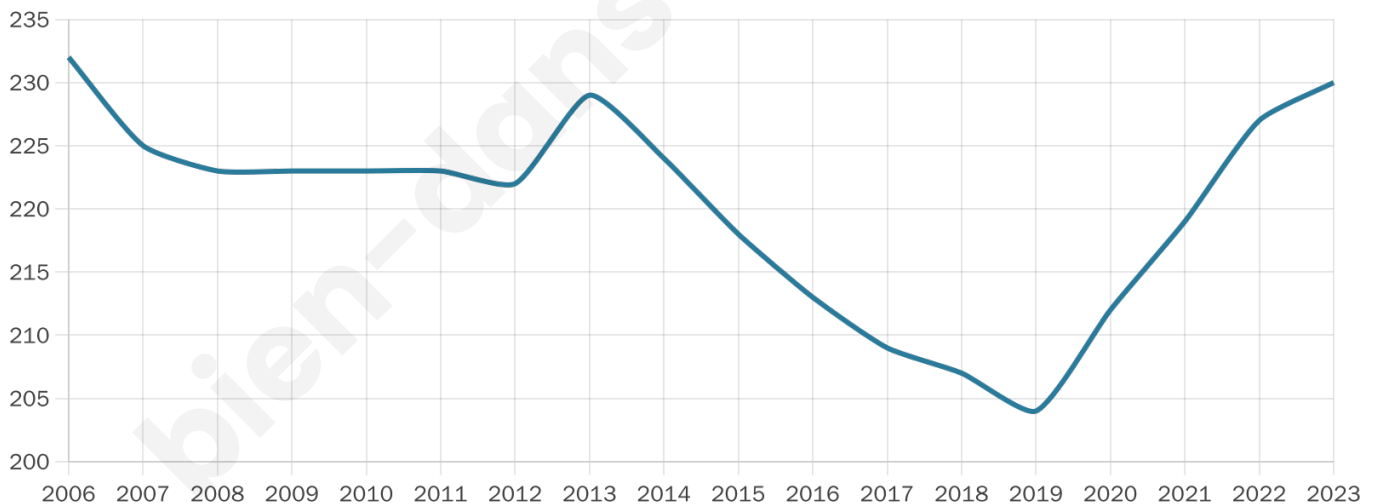

53 ans

Pop active

39.6%

Taux chômage

8%

Pop densité

13 h/km²

Revenu moyen

22 250 €/an

Evolution du nombre d'habitants

Sources : Institut national de la statistique et des études économiques (insee) selon Les dernières parutions officielles de 2024 portant sur les années 2020, 2021 et 2022.