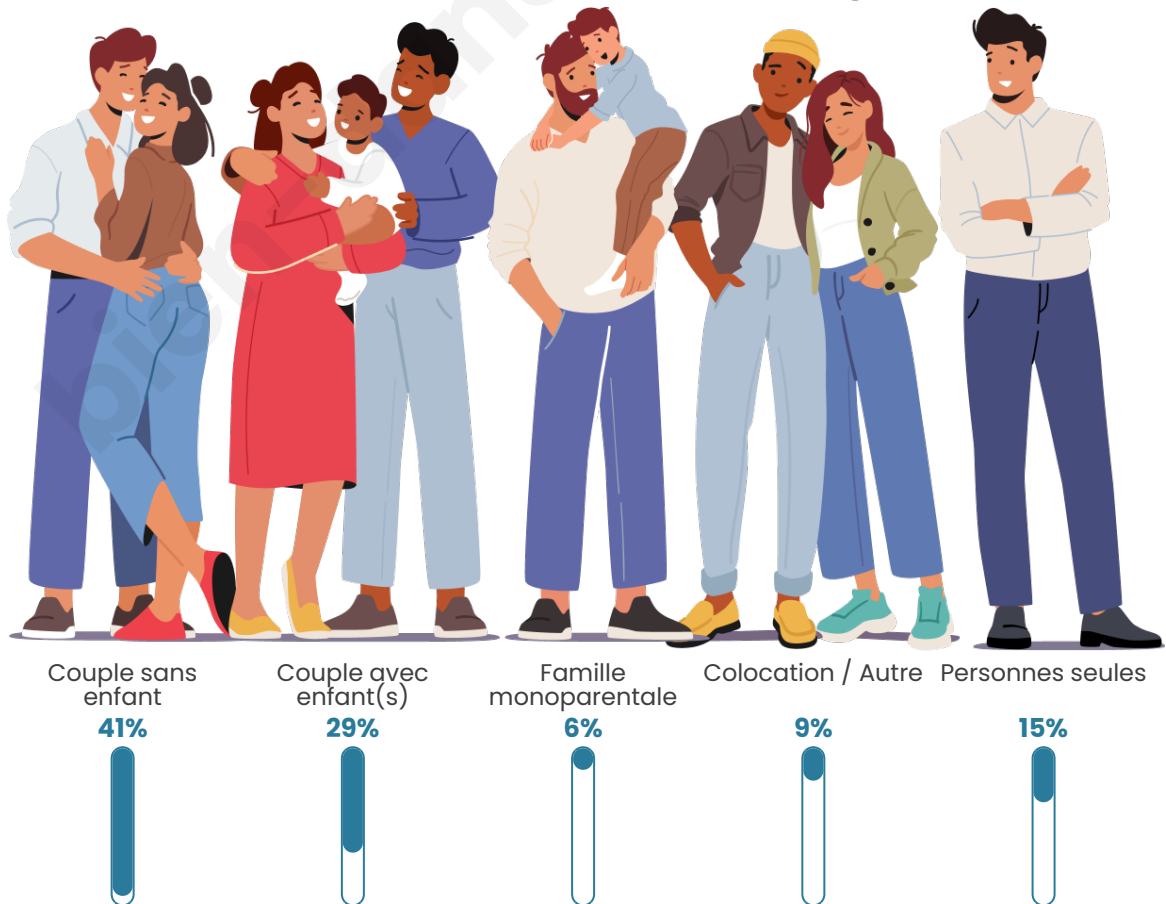

Tranche d'âge

Activité professionnelle

Niveau de diplôme

Composition des ménages

Profils électoraux

Premier tour

	Emmanuel MACRON	23.40 %
	Jean LASSALLE	19.15 %
	Jean-Luc MÉLENCHON	17.73 %
	Marine LE PEN	15.60 %
	Fabien ROUSSEL	6.38 %
	Yannick JADOT	4.96 %
	Éric ZEMMOUR	4.26 %
	Anne HIDALGO	3.55 %
	Nicolas DUPONT-AIGNAN	2.84 %
	Valérie PÉCRESSÉ	1.42 %
	Nathalie ARTHAUD	0.71 %
	Philippe POUTOU	0.00 %