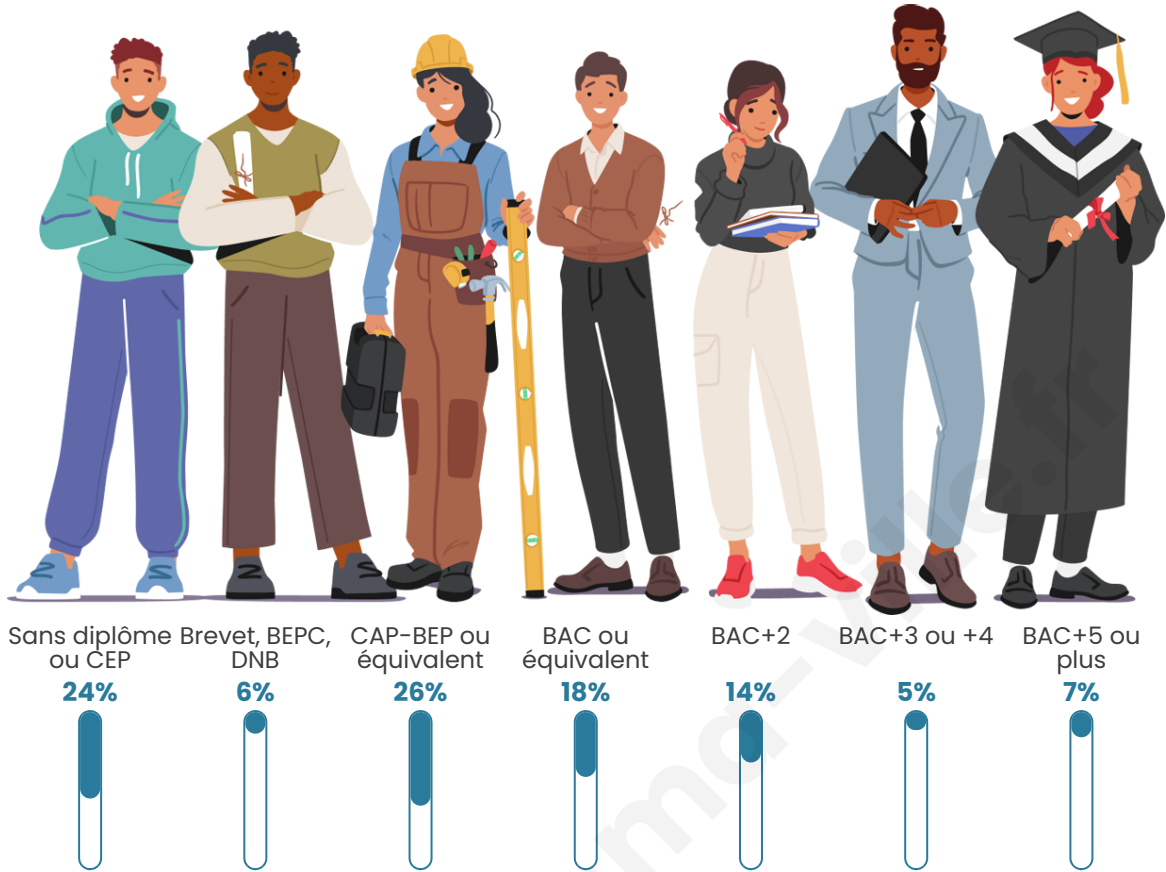

Tranche d'âge

Activité professionnelle

Niveau de diplôme

Composition des ménages

Profils électoraux

Premier tour

	Emmanuel MACRON	23.40 %
	Jean LASSALLE	19.15 %
	Jean-Luc MÉLENCHON	17.73 %
	Marine LE PEN	15.60 %
	Fabien ROUSSEL	6.38 %
	Yannick JADOT	4.96 %
	Éric ZEMMOUR	4.26 %
	Anne HIDALGO	3.55 %
	Nicolas DUPONT-AIGNAN	2.84 %
	Valérie PÉCRESSÉ	1.42 %
	Nathalie ARTHAUD	0.71 %
	Philippe POUTOU	0.00 %