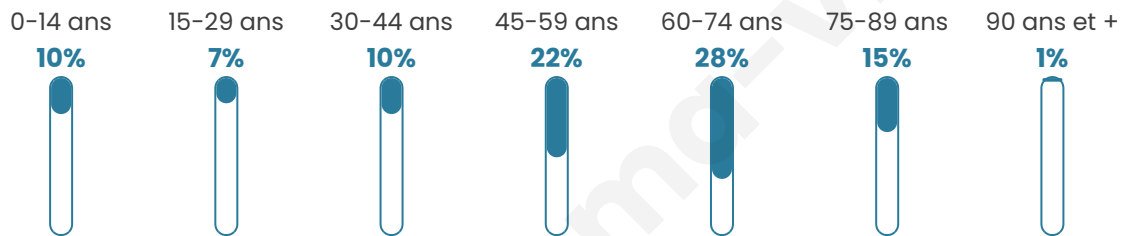

Version web

Ville de Sainte-Dode

Présenté par

BIEN dans
ma **VILLE** 

Sommaire

Situation géographique	3
Statistiques sur la population	4
Evolution du nombre d'habitants	4
Tranche d'âge	5
0-14 ans	5
15-29 ans	5
30-44 ans	5
45-59 ans	5
60-74 ans	5
75-89 ans	5
90 ans et +	5
Activité professionnelle	5
Agriculteurs	5
Artisans, Commerçants	5
Cadres et sup.	5
Professions intermédiaires	5
Employé	5
Ouvrier	5
Retraité	5
Autres	5
Niveau de diplôme	6
Sans diplôme ou CEP	6
Brevet, BEPC, DNB	6
CAP-BEP ou équivalent	6
BAC ou équivalent	6
BAC+2	6
BAC+3 ou +4	6
BAC+5 ou plus	6
Composition des ménages	6
Couple sans enfant	6
Couple avec enfant(s)	6
Famille monoparentale	6
Colocation / Autre	6
Personnes seules	6
Profils électoraux	7
Premier tour	7
Sécurité	8
Evolution du nombre d'infractions	8
Pour comparer	9
Services à la population	10
Commerce	10
Éducation	10
Villes autour de Sainte-Dode	11

53 ans

Pop active

39.6%

Taux chômage

8%

Pop densité

13 h/km²

Revenu moyen

Tranche d'âge

Activité professionnelle

Niveau de diplôme

Composition des ménages

Profils électoraux

Premier tour

	Emmanuel MACRON	23.40 %
	Jean LASSALLE	19.15 %
	Jean-Luc MÉLENCHON	17.73 %
	Marine LE PEN	15.60 %
	Fabien ROUSSEL	6.38 %
	Yannick JADOT	4.96 %
	Éric ZEMMOUR	4.26 %
	Anne HIDALGO	3.55 %
	Nicolas DUPONT-AIGNAN	2.84 %
	Valérie PÉCRESSÉ	1.42 %
	Nathalie ARTHAUD	0.71 %
	Philippe POUTOU	0.00 %