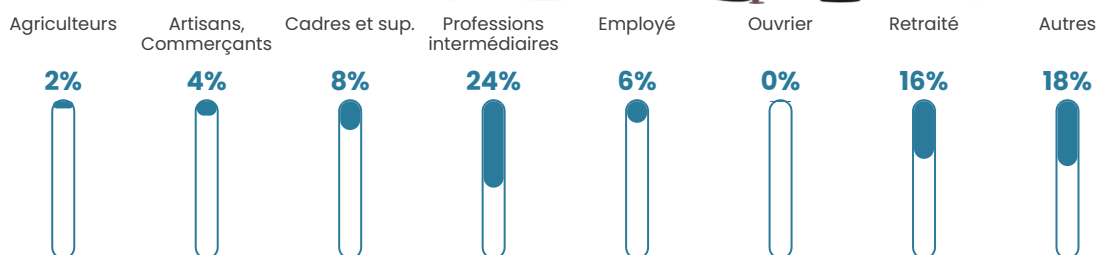

122 h/km²

Revenu moyen

27 360 €/an

Evolution du nombre d'habitants

Sources : Institut national de la statistique et des études économiques (insee) selon Les dernières parutions officielles de 2024 portant sur les années 2020, 2021 et 2022.

Tranche d'âge

Activité professionnelle

Niveau de diplôme

Composition des ménages

Profils électoraux

Premier tour

	Emmanuel MACRON	35.00 %
	Jean-Luc MÉLENCHON	20.63 %
	Marine LE PEN	18.75 %
	Éric ZEMMOUR	6.88 %
	Valérie PÉCRESSÉ	4.38 %
	Fabien ROUSSEL	3.75 %
	Yannick JADOT	3.75 %
	Jean LASSALLE	2.50 %
	Anne HIDALGO	2.50 %
	Nicolas DUPONT- AIGNAN	1.25 %
	Philippe POUTOU	0.63 %
	Nathalie ARTHAUD	0.00 %