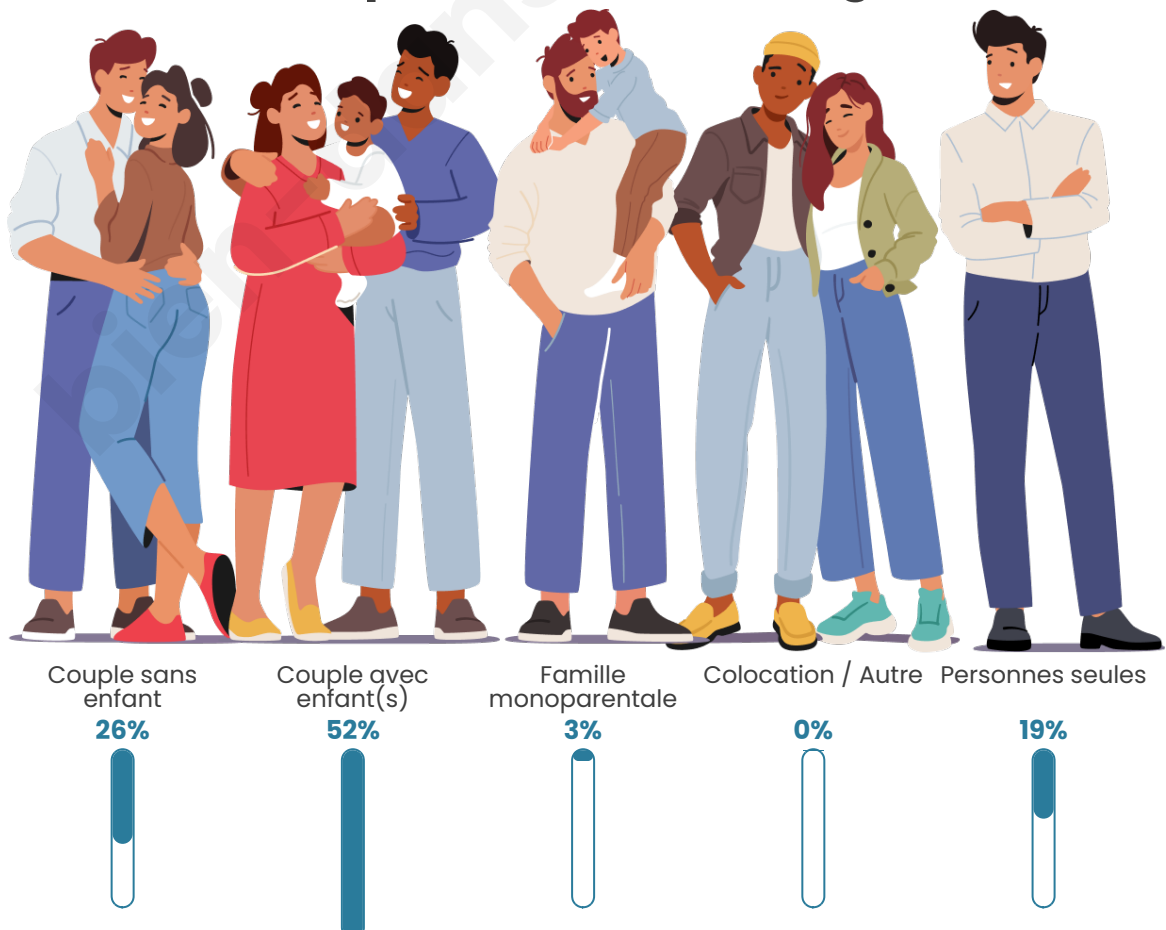

Tranche d'âge

Activité professionnelle

Niveau de diplôme

Composition des ménages

Profils électoraux

Premier tour

	Emmanuel MACRON	35.00 %
	Jean-Luc MÉLENCHON	20.63 %
	Marine LE PEN	18.75 %
	Éric ZEMMOUR	6.88 %
	Valérie PÉCRESSÉ	4.38 %
	Fabien ROUSSEL	3.75 %
	Yannick JADOT	3.75 %
	Jean LASSALLE	2.50 %
	Anne HIDALGO	2.50 %
	Nicolas DUPONT- AIGNAN	1.25 %
	Philippe POUTOU	0.63 %
	Nathalie ARTHAUD	0.00 %