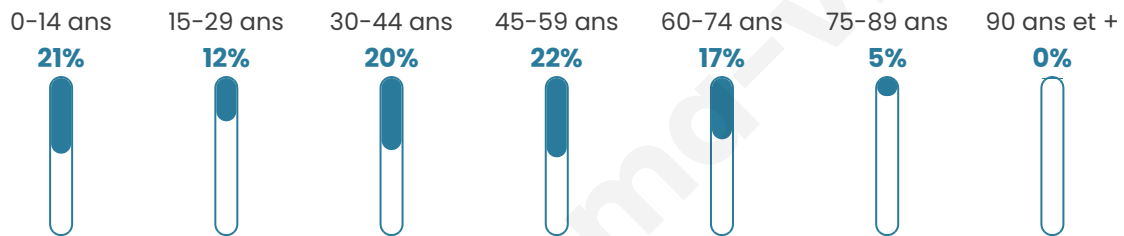

243

Age moyen

40 ans

Pop active

51.4%

Taux chômage

4.6%

Pop densité

122 h/km²

Revenu moyen

27 360 €/an

Evolution du nombre d'habitants

Sources : Institut national de la statistique et des études économiques (insee) selon Les dernières parutions officielles de 2024 portant sur les années 2020, 2021 et 2022.

Tranche d'âge

Activité professionnelle

Niveau de diplôme

Composition des ménages

Profils électoraux

Premier tour

	Emmanuel MACRON	35.00 %
	Jean-Luc MÉLENCHON	20.63 %
	Marine LE PEN	18.75 %
	Éric ZEMMOUR	6.88 %
	Valérie PÉCRESSÉ	4.38 %
	Fabien ROUSSEL	3.75 %
	Yannick JADOT	3.75 %
	Jean LASSALLE	2.50 %
	Anne HIDALGO	2.50 %
	Nicolas DUPONT- AIGNAN	1.25 %
	Philippe POUTOU	0.63 %
	Nathalie ARTHAUD	0.00 %