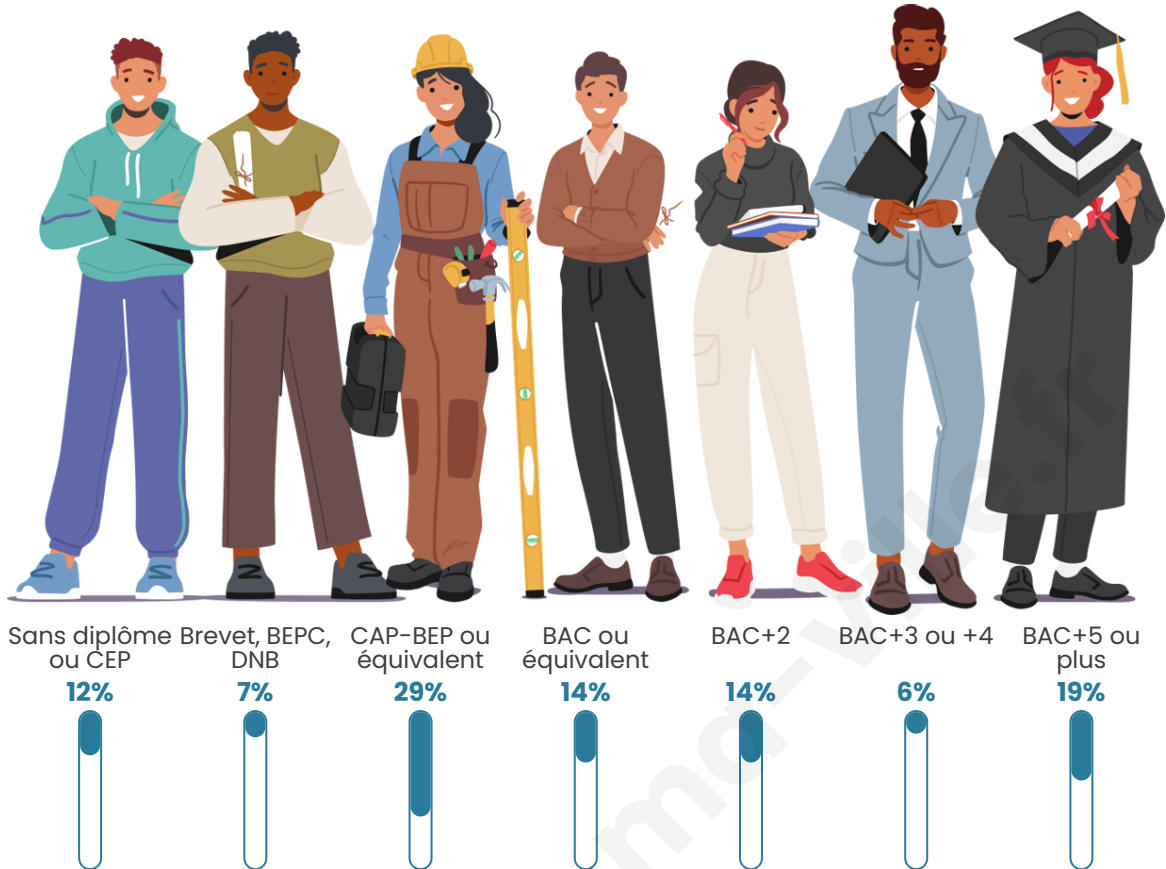

243

Age moyen

40 ans

Pop active

51.4%

Taux chômage

4.6%

Pop densité

Tranche d'âge

Activité professionnelle

Niveau de diplôme

Composition des ménages

Profils électoraux

Premier tour

	Emmanuel MACRON	35.00 %
	Jean-Luc MÉLENCHON	20.63 %
	Marine LE PEN	18.75 %
	Éric ZEMMOUR	6.88 %
	Valérie PÉCRESSÉ	4.38 %
	Fabien ROUSSEL	3.75 %
	Yannick JADOT	3.75 %
	Jean LASSALLE	2.50 %
	Anne HIDALGO	2.50 %
	Nicolas DUPONT- AIGNAN	1.25 %
	Philippe POUTOU	0.63 %
	Nathalie ARTHAUD	0.00 %