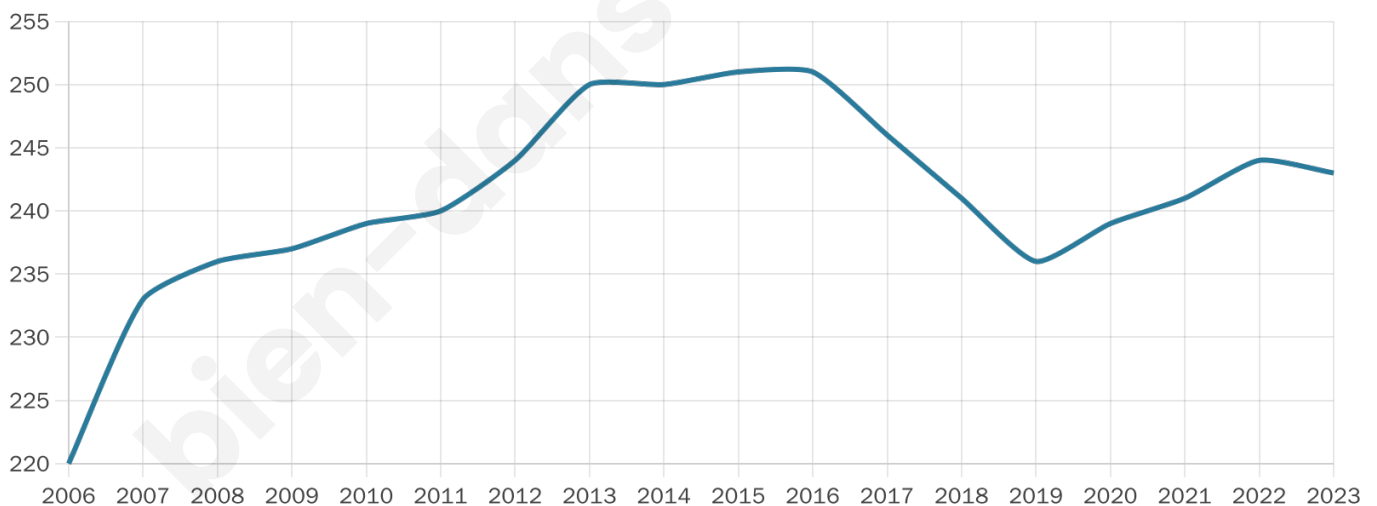

Version web

Ville de Sainte-Croix-sur-Mer

Présenté par

BIEN dans ma **VILLE** 

Sommaire

Situation géographique	3
Statistiques sur la population	4
Evolution du nombre d'habitants	4
Tranche d'âge	5
0-14 ans	5
15-29 ans	5
30-44 ans	5
45-59 ans	5
60-74 ans	5
75-89 ans	5
90 ans et +	5
Activité professionnelle	5
Agriculteurs	5
Artisans, Commerçants	5
Cadres et sup.	5
Professions intermédiaires	5
Employé	5
Ouvrier	5
Retraité	5
Autres	5
Niveau de diplôme	6
Sans diplôme ou CEP	6
Brevet, BEPC, DNB	6
CAP-BEP ou équivalent	6
BAC ou équivalent	6
BAC+2	6
BAC+3 ou +4	6
BAC+5 ou plus	6
Composition des ménages	6
Couple sans enfant	6
Couple avec enfant(s)	6
Famille monoparentale	6
Colocation / Autre	6
Personnes seules	6
Profil électoraux	7
Premier tour	7
Sécurité	8
Evolution du nombre d'infractions	8
Pour comparer	9
Services à la population	10
Commerce	10
Éducation	10
Villes autour de Sainte-Croix-sur-Mer	12

243

Age moyen

40 ans

Pop active

51.4%

Taux chômage

4.6%

Pop densité

122 h/km²

Revenu moyen

27 360 €/an

Evolution du nombre d'habitants

Sources : Institut national de la statistique et des études économiques (insee) selon Les dernières parutions officielles de 2024 portant sur les années 2020, 2021 et 2022.