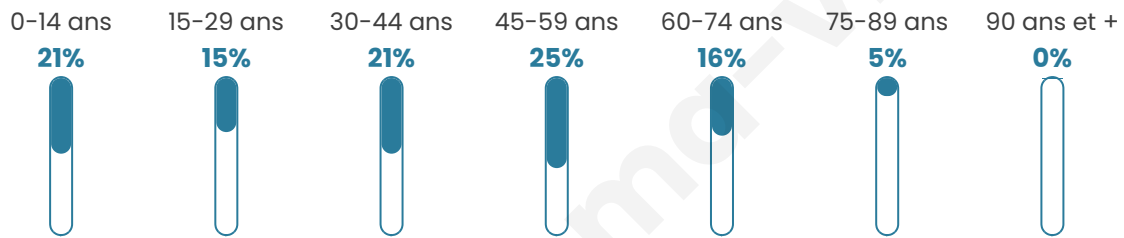

# Statistiques sur la population

Nombre d'habitants

**661**

Age moyen

**39 ans**

Pop active

**52.3%**

Taux chômage

**3.5%**

Pop densité

**51 h/km<sup>2</sup>**

Revenu moyen

**25 470 €/an**

## Evolution du nombre d'habitants

Sources : Institut national de la statistique et des études économiques (insee) selon Les dernières parutions officielles de 2024 portant sur les années 2020, 2021 et 2022.

## Tranche d'âge