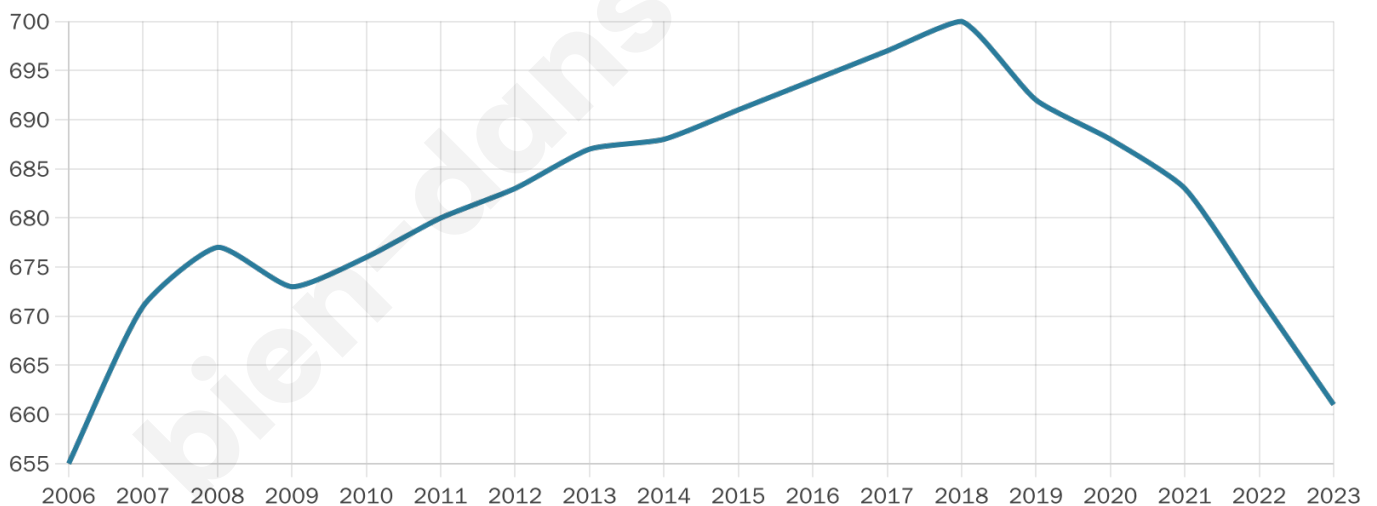

# Statistiques sur la population

Nombre d'habitants

**661**

Age moyen

**39 ans**

Pop active

**52.3%**

Taux chômage

**3.5%**

Pop densité

**51 h/km<sup>2</sup>**

Revenu moyen

**25 470 €/an**

## Evolution du nombre d'habitants

Sources : Institut national de la statistique et des études économiques (insee) selon Les dernières parutions officielles de 2024 portant sur les années 2020, 2021 et 2022.