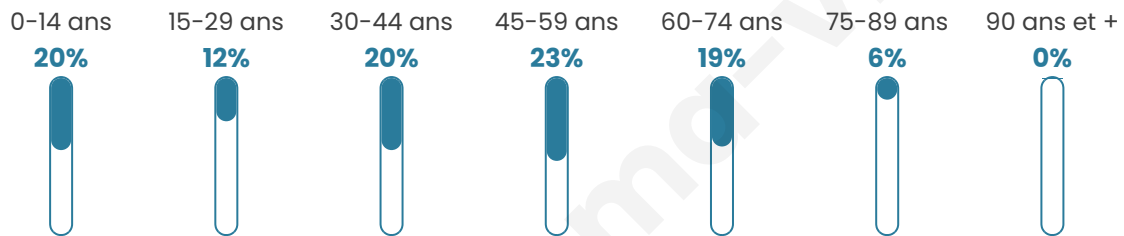

# Statistiques sur la population

Nombre d'habitants

**480**

Age moyen

**41 ans**

Pop active

**50.4%**

Taux chômage

**3.3%**

Pop densité

**40 h/km<sup>2</sup>**

Revenu moyen

**24 000 €/an**

## Evolution du nombre d'habitants

Sources : Institut national de la statistique et des études économiques (insee) selon Les dernières parutions officielles de 2024 portant sur les années 2020, 2021 et 2022.

## Tranche d'âge