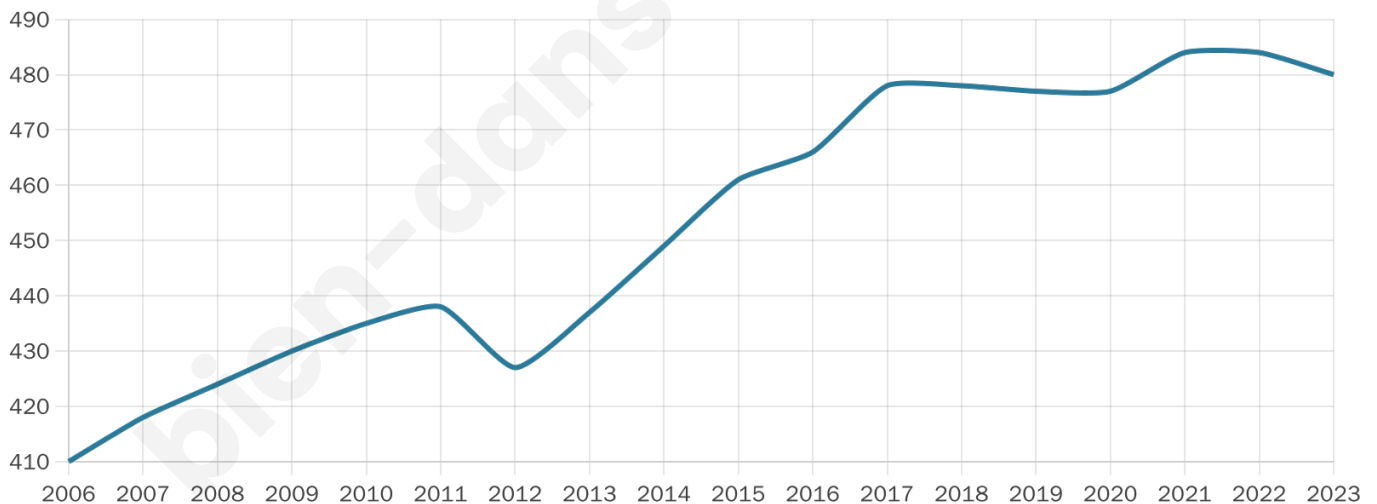

# Statistiques sur la population

Nombre d'habitants

**480**

Age moyen

**41 ans**

Pop active

**50.4%**

Taux chômage

**3.3%**

Pop densité

**40 h/km<sup>2</sup>**

Revenu moyen

**24 000 €/an**

## Evolution du nombre d'habitants

Sources : Institut national de la statistique et des études économiques (insee) selon Les dernières parutions officielles de 2024 portant sur les années 2020, 2021 et 2022.