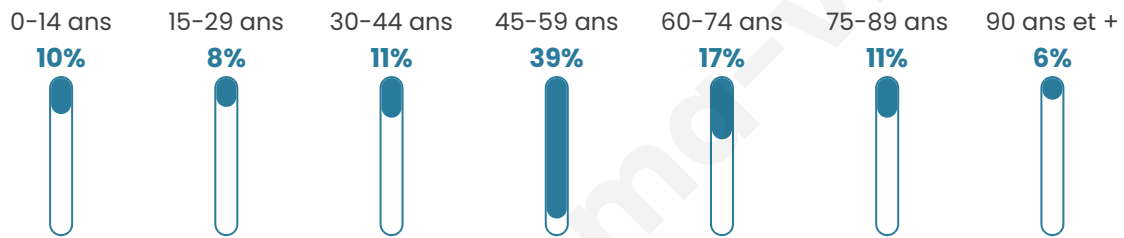

# Statistiques sur la population

Nombre d'habitants

**113**

Age moyen

**52 ans**

Pop active

**49.6%**

Taux chômage

**15.9%**

Pop densité

**9 h/km<sup>2</sup>**

Revenu moyen

**23 000 €/an**

## Evolution du nombre d'habitants

Sources : Institut national de la statistique et des études économiques (insee) selon Les dernières parutions officielles de 2024 portant sur les années 2020, 2021 et 2022.

## Tranche d'âge