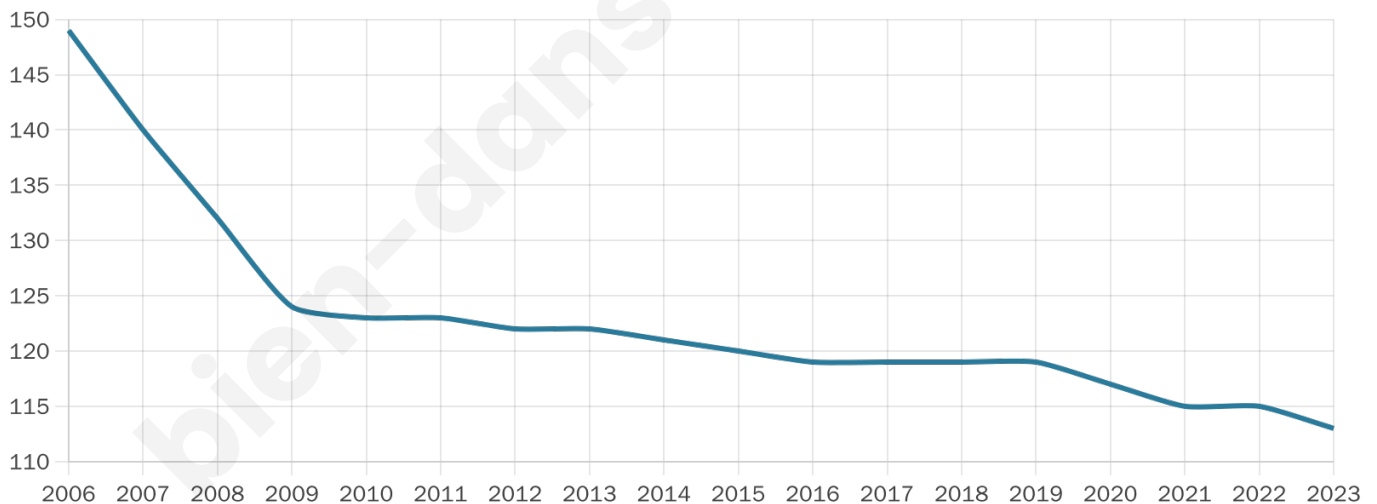

# Statistiques sur la population

Nombre d'habitants

**113**

Age moyen

**52 ans**

Pop active

**49.6%**

Taux chômage

**15.9%**

Pop densité

**9 h/km<sup>2</sup>**

Revenu moyen

**23 000 €/an**

## Evolution du nombre d'habitants

Sources : Institut national de la statistique et des études économiques (insee) selon Les dernières parutions officielles de 2024 portant sur les années 2020, 2021 et 2022.