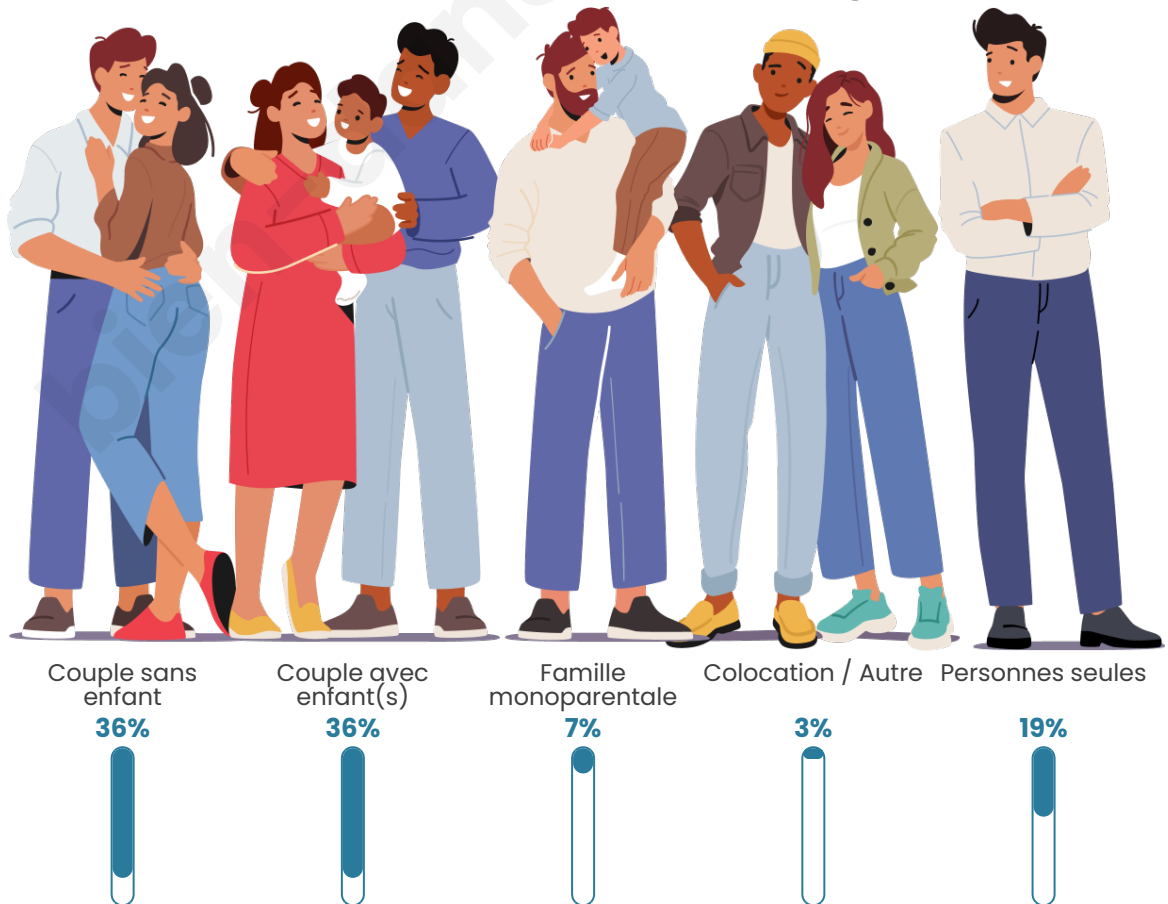

Tranche d'âge

Activité professionnelle

Niveau de diplôme

Composition des ménages

Profils électoraux

Premier tour

	Marine LE PEN	23.19 %
	Emmanuel MACRON	22.78 %
	Jean-Luc MÉLENCHON	18.75 %
	Éric ZEMMOUR	9.88 %
	Jean LASSALLE	7.66 %
	Valérie PÉCRESSÉ	5.24 %
	Yannick JADOT	4.44 %
	Fabien ROUSSEL	2.42 %
	Philippe POUTOU	1.81 %
	Nicolas DUPONT-AIGNAN	1.81 %
	Anne HIDALGO	1.21 %
	Nathalie ARTHAUD	0.81 %