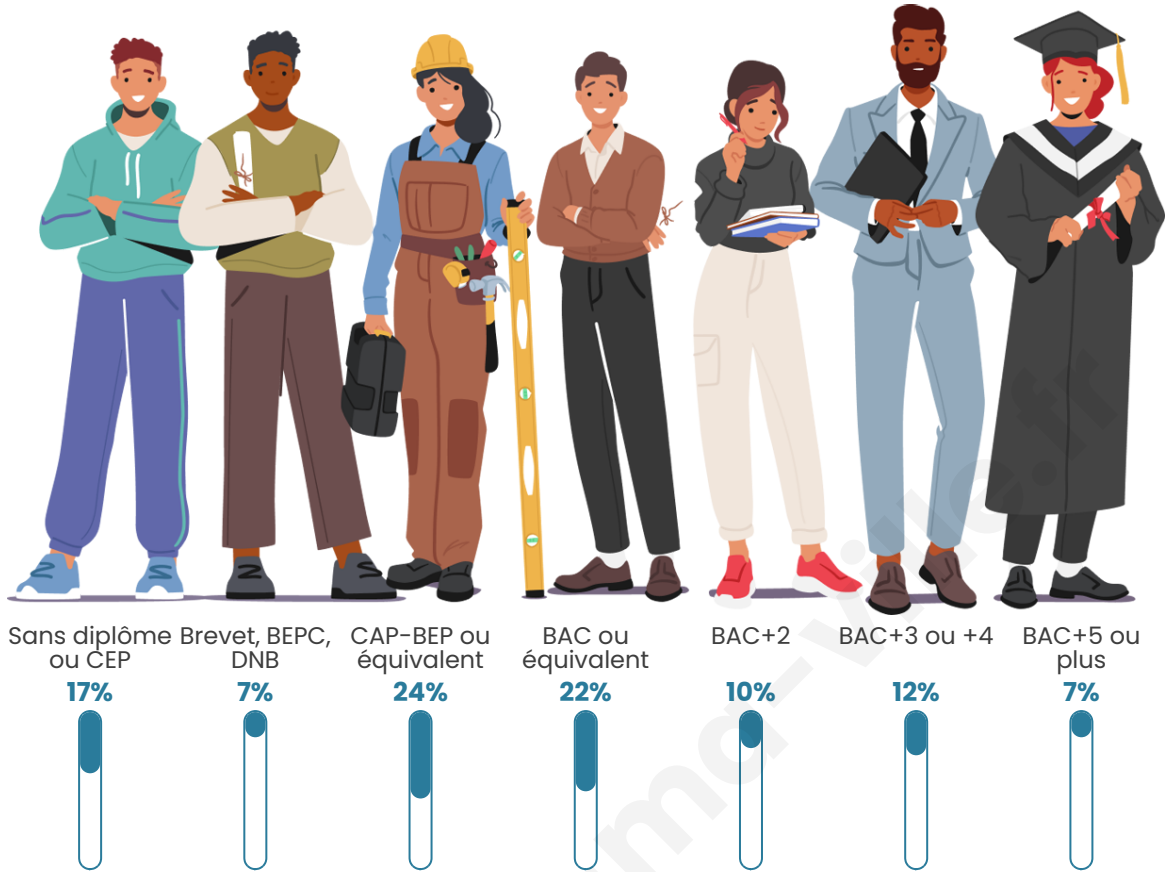

838

Age moyen

41 ans

Pop active

49%

Taux chômage

10%

Pop densité

Tranche d'âge

Activité professionnelle

Niveau de diplôme

Composition des ménages

Profils électoraux

Premier tour

	Marine LE PEN	23.19 %
	Emmanuel MACRON	22.78 %
	Jean-Luc MÉLENCHON	18.75 %
	Éric ZEMMOUR	9.88 %
	Jean LASSALLE	7.66 %
	Valérie PÉCRESSÉ	5.24 %
	Yannick JADOT	4.44 %
	Fabien ROUSSEL	2.42 %
	Philippe POUTOU	1.81 %
	Nicolas DUPONT-AIGNAN	1.81 %
	Anne HIDALGO	1.21 %
	Nathalie ARTHAUD	0.81 %