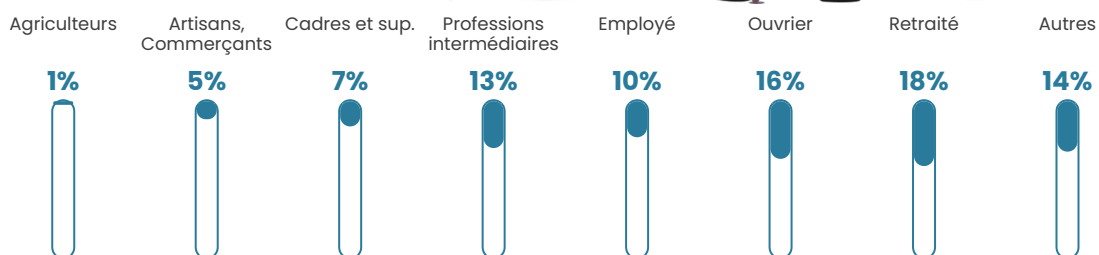

93 h/km²

Revenu moyen

20 530 €/an

Evolution du nombre d'habitants

Sources : Institut national de la statistique et des études économiques (insee) selon Les dernières parutions officielles de 2024 portant sur les années 2020, 2021 et 2022.

Tranche d'âge

Activité professionnelle

Niveau de diplôme

Composition des ménages

Profils électoraux

Premier tour

	Marine LE PEN	23.19 %
	Emmanuel MACRON	22.78 %
	Jean-Luc MÉLENCHON	18.75 %
	Éric ZEMMOUR	9.88 %
	Jean LASSALLE	7.66 %
	Valérie PÉCRESSÉ	5.24 %
	Yannick JADOT	4.44 %
	Fabien ROUSSEL	2.42 %
	Philippe POUTOU	1.81 %
	Nicolas DUPONT-AIGNAN	1.81 %
	Anne HIDALGO	1.21 %
	Nathalie ARTHAUD	0.81 %