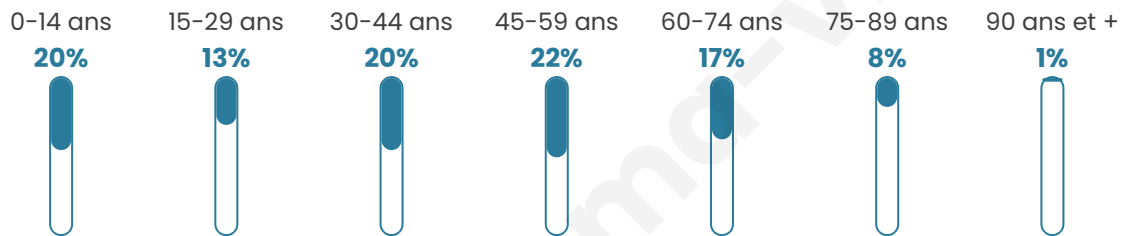

838

Age moyen

41 ans

Pop active

49%

Taux chômage

10%

Pop densité

93 h/km²

Revenu moyen

20 530 €/an

Evolution du nombre d'habitants

Sources : Institut national de la statistique et des études économiques (insee) selon Les dernières parutions officielles de 2024 portant sur les années 2020, 2021 et 2022.

Tranche d'âge

Activité professionnelle

Niveau de diplôme

Composition des ménages

Profils électoraux

Premier tour

	Marine LE PEN	23.19 %
	Emmanuel MACRON	22.78 %
	Jean-Luc MÉLENCHON	18.75 %
	Éric ZEMMOUR	9.88 %
	Jean LASSALLE	7.66 %
	Valérie PÉCRESSÉ	5.24 %
	Yannick JADOT	4.44 %
	Fabien ROUSSEL	2.42 %
	Philippe POUTOU	1.81 %
	Nicolas DUPONT-AIGNAN	1.81 %
	Anne HIDALGO	1.21 %
	Nathalie ARTHAUD	0.81 %

615 inscrits

Participation : 81.95%
Votes blancs : 0.00%
Votes nuls : 1.59%

Second tour

	Emmanuel MACRON	50,94 %
	Marine LE PEN	49,06 %

615 inscrits

Participation : 76.1%
Votes blancs : 6.41%
Votes nuls : 2.99%