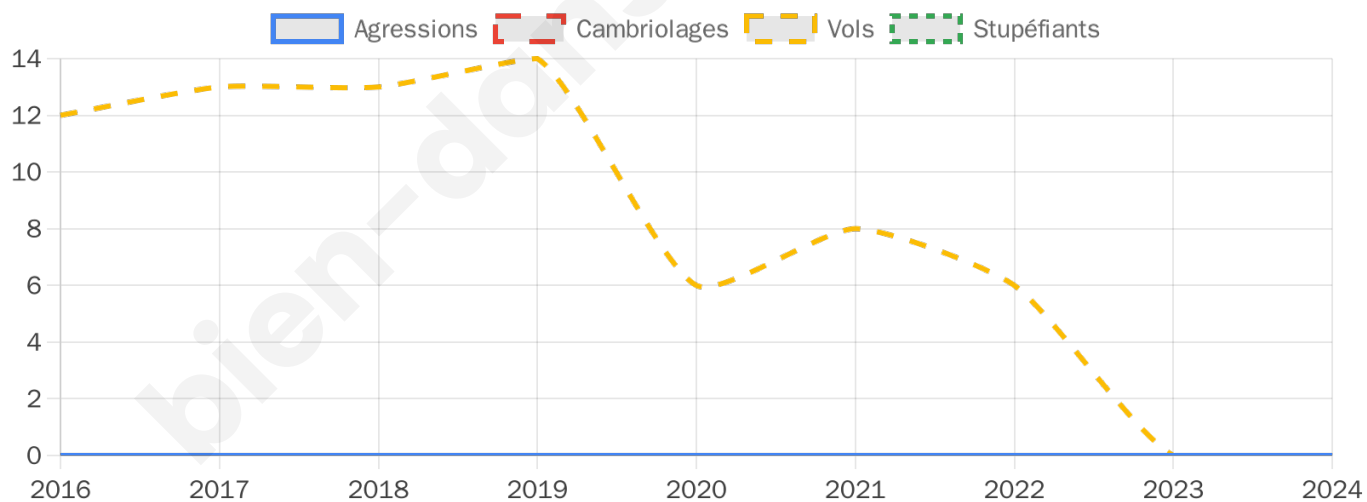

Sécurité

Agressions physiques / sexuelles

0

Cambriolages

0

Vols / dégradations

0

Stupéfiants

0

Evolution du nombre d'infractions