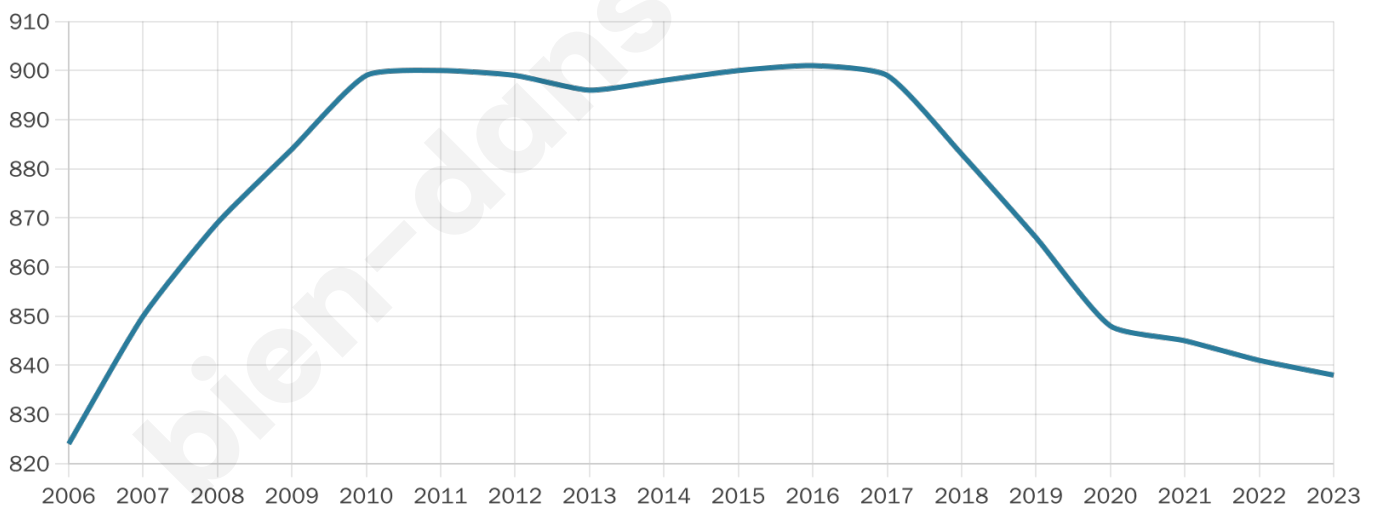

838

Age moyen

41 ans

Pop active

49%

Taux chômage

10%

Pop densité

93 h/km²

Revenu moyen

20 530 €/an

Evolution du nombre d'habitants

Sources : Institut national de la statistique et des études économiques (insee) selon Les dernières parutions officielles de 2024 portant sur les années 2020, 2021 et 2022.