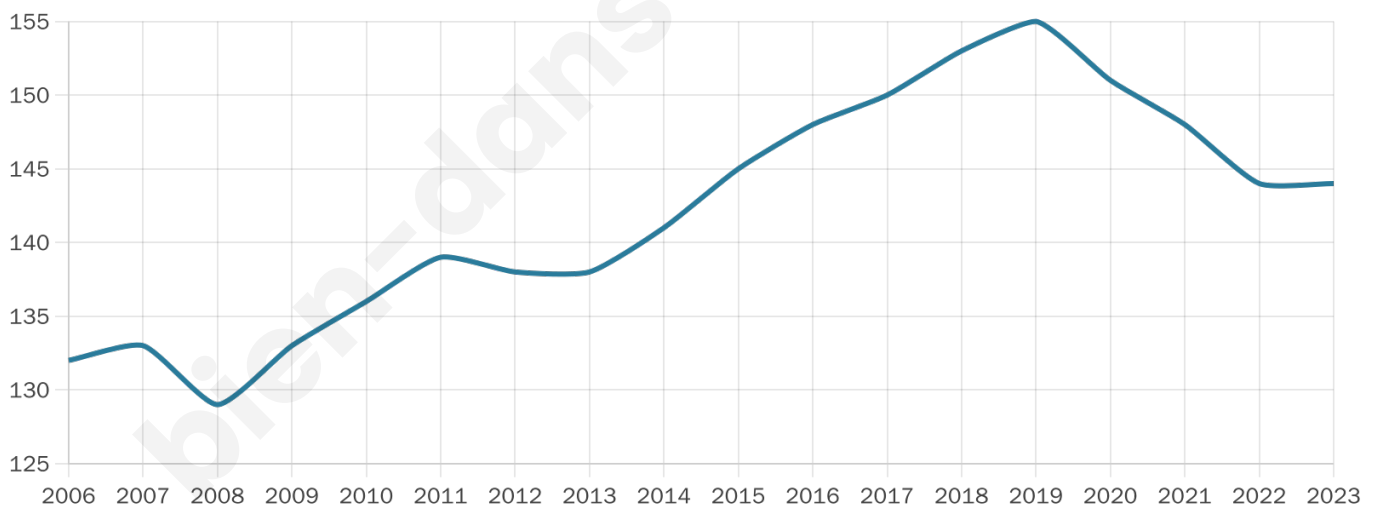

Version web

Ville de Sainte-Croix-de-Mareuil

Présenté par

BIEN dans ma **VILLE** 

Sommaire

Situation géographique	3
Statistiques sur la population	4
Evolution du nombre d'habitants	4
Tranche d'âge	5
0-14 ans	5
15-29 ans	5
30-44 ans	5
45-59 ans	5
60-74 ans	5
75-89 ans	5
90 ans et +	5
Activité professionnelle	5
Agriculteurs	5
Artisans, Commerçants	5
Cadres et sup.	5
Professions intermédiaires	5
Employé	5
Ouvrier	5
Retraité	5
Autres	5
Niveau de diplôme	6
Sans diplôme ou CEP	6
Brevet, BEPC, DNB	6
CAP-BEP ou équivalent	6
BAC ou équivalent	6
BAC+2	6
BAC+3 ou +4	6
BAC+5 ou plus	6
Composition des ménages	6
Couple sans enfant	6
Couple avec enfant(s)	6
Famille monoparentale	6
Colocation / Autre	6
Personnes seules	6
Profil électoraux	7
Premier tour	7
Sécurité	8
Evolution du nombre d'infractions	8
Pour comparer	9
Services à la population	10
Commerce	10
Éducation	10
Villes autour de Sainte-Croix-de-Mareuil	12

144

Age moyen

45 ans

Pop active

44.4%

Taux chômage

14.4%

Pop densité

13 h/km²

Revenu moyen

20 320 €/an

Evolution du nombre d'habitants

Sources : Institut national de la statistique et des études économiques (insee) selon Les dernières parutions officielles de 2024 portant sur les années 2020, 2021 et 2022.