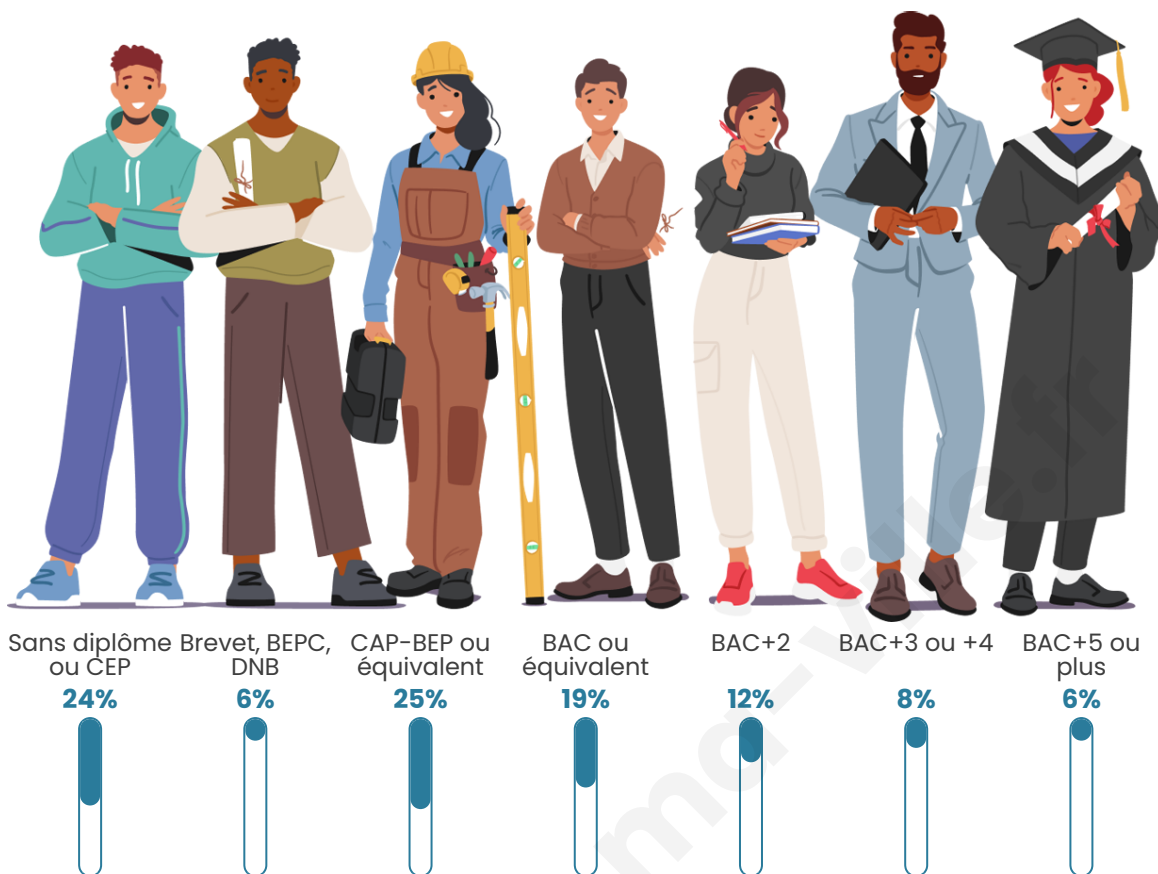

144

Age moyen

45 ans

Pop active

44.4%

Taux chômage

14.4%

Pop densité

Tranche d'âge

Activité professionnelle

Niveau de diplôme

Composition des ménages

Profils électoraux

Premier tour

	Marine LE PEN	26.97 %
	Jean-Luc MÉLENCHON	19.10 %
	Emmanuel MACRON	17.98 %
	Éric ZEMMOUR	15.73 %
	Jean LASSALLE	10.11 %
	Valérie PÉCRESSE	4.49 %
	Anne HIDALGO	2.25 %
	Yannick JADOT	1.12 %
	Philippe POUTOU	1.12 %
	Nicolas DUPONT-AIGNAN	1.12 %
	Nathalie ARTHAUD	0.00 %
	Fabien ROUSSEL	0.00 %