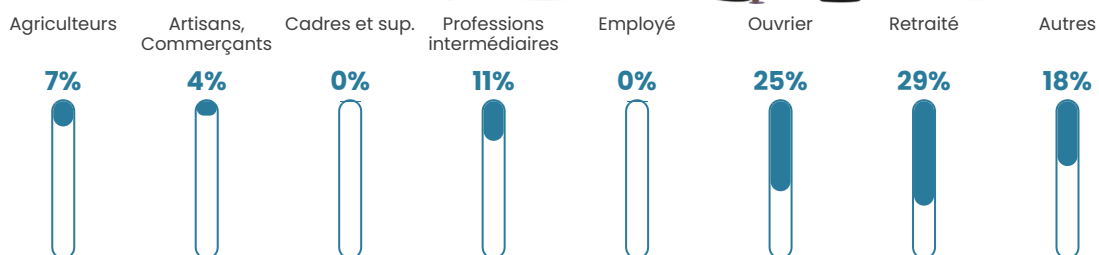

144

Age moyen

45 ans

Pop active

44.4%

Taux chômage

14.4%

Pop densité

13 h/km²

Revenu moyen

20 320 €/an

Evolution du nombre d'habitants

Sources : Institut national de la statistique et des études économiques (insee) selon Les dernières parutions officielles de 2024 portant sur les années 2020, 2021 et 2022.

Tranche d'âge

Activité professionnelle

Niveau de diplôme

Composition des ménages

Profils électoraux

Premier tour

	Marine LE PEN	26.97 %
	Jean-Luc MÉLENCHON	19.10 %
	Emmanuel MACRON	17.98 %
	Éric ZEMMOUR	15.73 %
	Jean LASSALLE	10.11 %
	Valérie PÉCRESSE	4.49 %
	Anne HIDALGO	2.25 %
	Yannick JADOT	1.12 %
	Philippe POUTOU	1.12 %
	Nicolas DUPONT-AIGNAN	1.12 %
	Nathalie ARTHAUD	0.00 %
	Fabien ROUSSEL	0.00 %