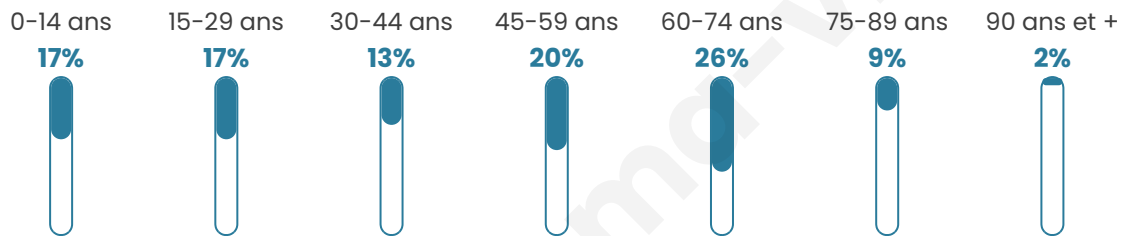

144

Age moyen

45 ans

Pop active

44.4%

Taux chômage

14.4%

Pop densité

13 h/km²

Revenu moyen

20 320 €/an

Evolution du nombre d'habitants

Sources : Institut national de la statistique et des études économiques (insee) selon Les dernières parutions officielles de 2024 portant sur les années 2020, 2021 et 2022.

Tranche d'âge

Activité professionnelle

Niveau de diplôme

Composition des ménages

Profils électoraux

Premier tour

	Marine LE PEN	26.97 %
	Jean-Luc MÉLENCHON	19.10 %
	Emmanuel MACRON	17.98 %
	Éric ZEMMOUR	15.73 %
	Jean LASSALLE	10.11 %
	Valérie PÉCRESSE	4.49 %
	Anne HIDALGO	2.25 %
	Yannick JADOT	1.12 %
	Philippe POUTOU	1.12 %
	Nicolas DUPONT-AIGNAN	1.12 %
	Nathalie ARTHAUD	0.00 %
	Fabien ROUSSEL	0.00 %