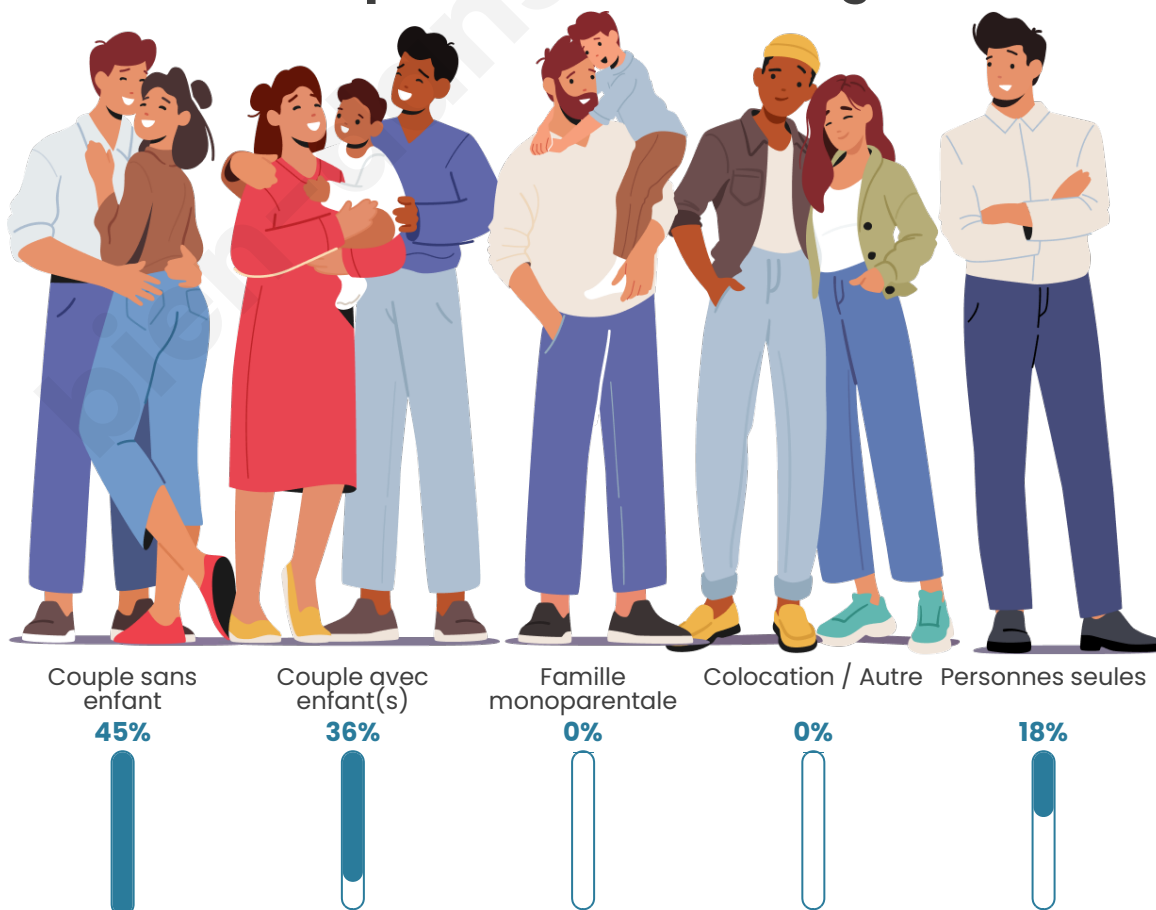

Tranche d'âge

Activité professionnelle

Niveau de diplôme

Composition des ménages

Profils électoraux

Premier tour

	Marine LE PEN	26.97 %
	Jean-Luc MÉLENCHON	19.10 %
	Emmanuel MACRON	17.98 %
	Éric ZEMMOUR	15.73 %
	Jean LASSALLE	10.11 %
	Valérie PÉCRESSE	4.49 %
	Anne HIDALGO	2.25 %
	Yannick JADOT	1.12 %
	Philippe POUTOU	1.12 %
	Nicolas DUPONT-AIGNAN	1.12 %
	Nathalie ARTHAUD	0.00 %
	Fabien ROUSSEL	0.00 %