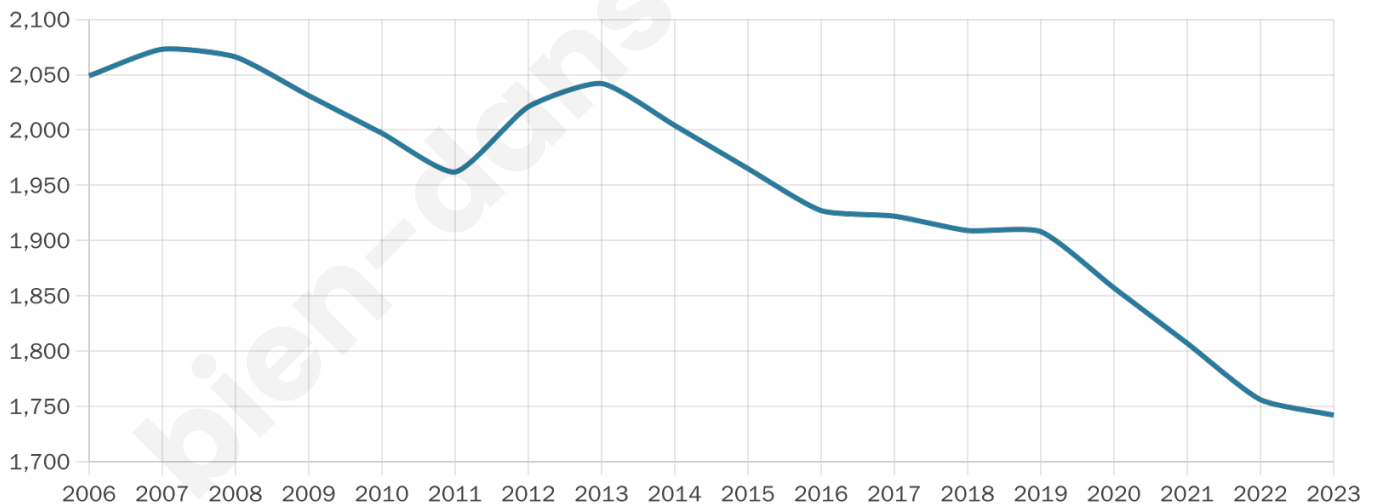

# Statistiques sur la population

Nombre d'habitants

**1742**

Age moyen

**45 ans**

Pop active

**47.1%**

Taux chômage

**6.9%**

Pop densité

**65 h/km<sup>2</sup>**

Revenu moyen

**22 220 €/an**

## Evolution du nombre d'habitants

Sources : Institut national de la statistique et des études économiques (insee) selon Les dernières parutions officielles de 2024 portant sur les années 2020, 2021 et 2022.