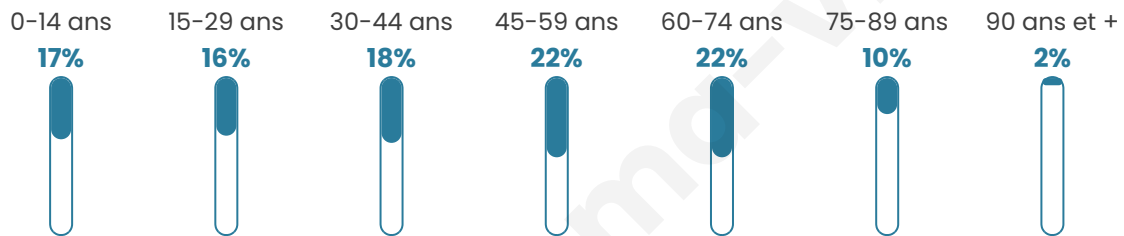

# Statistiques sur la population

Nombre d'habitants

**1742**

Age moyen

**45 ans**

Pop active

**47.1%**

Taux chômage

**6.9%**

Pop densité

**65 h/km<sup>2</sup>**

Revenu moyen

**22 220 €/an**

## Evolution du nombre d'habitants

Sources : Institut national de la statistique et des études économiques (insee) selon Les dernières parutions officielles de 2024 portant sur les années 2020, 2021 et 2022.

## Tranche d'âge