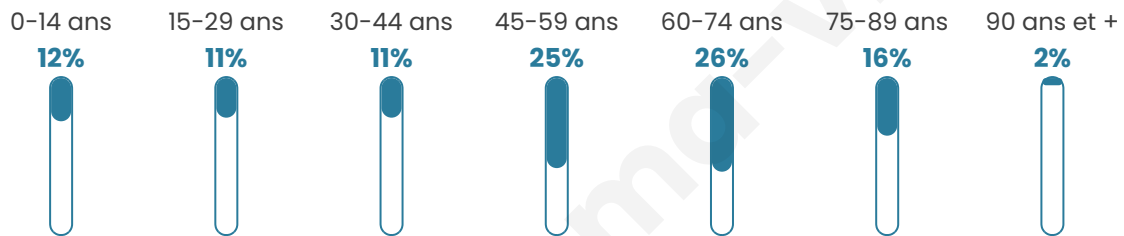

Nombre d'habitants

87

Age moyen

51 ans

Pop active

34.5%

Taux chômage

8%

Pop densité

11 h/km²

Revenu moyen

NC

Evolution du nombre d'habitants

Sources : Institut national de la statistique et des études économiques (insee) selon Les dernières parutions officielles de 2024 portant sur les années 2020, 2021 et 2022.

Tranche d'âge

Activité professionnelle

Niveau de diplôme

Composition des ménages

Profils électoraux

Premier tour

	Jean-Luc MÉLENCHON	35.09 %
	Marine LE PEN	21.05 %
	Jean LASSALLE	14.04 %
	Emmanuel MACRON	12.28 %
	Philippe POUTOU	7.02 %
	Valérie PÉCRESE	5.26 %
	Éric ZEMMOUR	1.75 %
	Yannick JADOT	1.75 %
	Nicolas DUPONT- AIGNAN	1.75 %
	Nathalie ARTHAUD	0.00 %
	Fabien ROUSSEL	0.00 %
	Anne HIDALGO	0.00 %