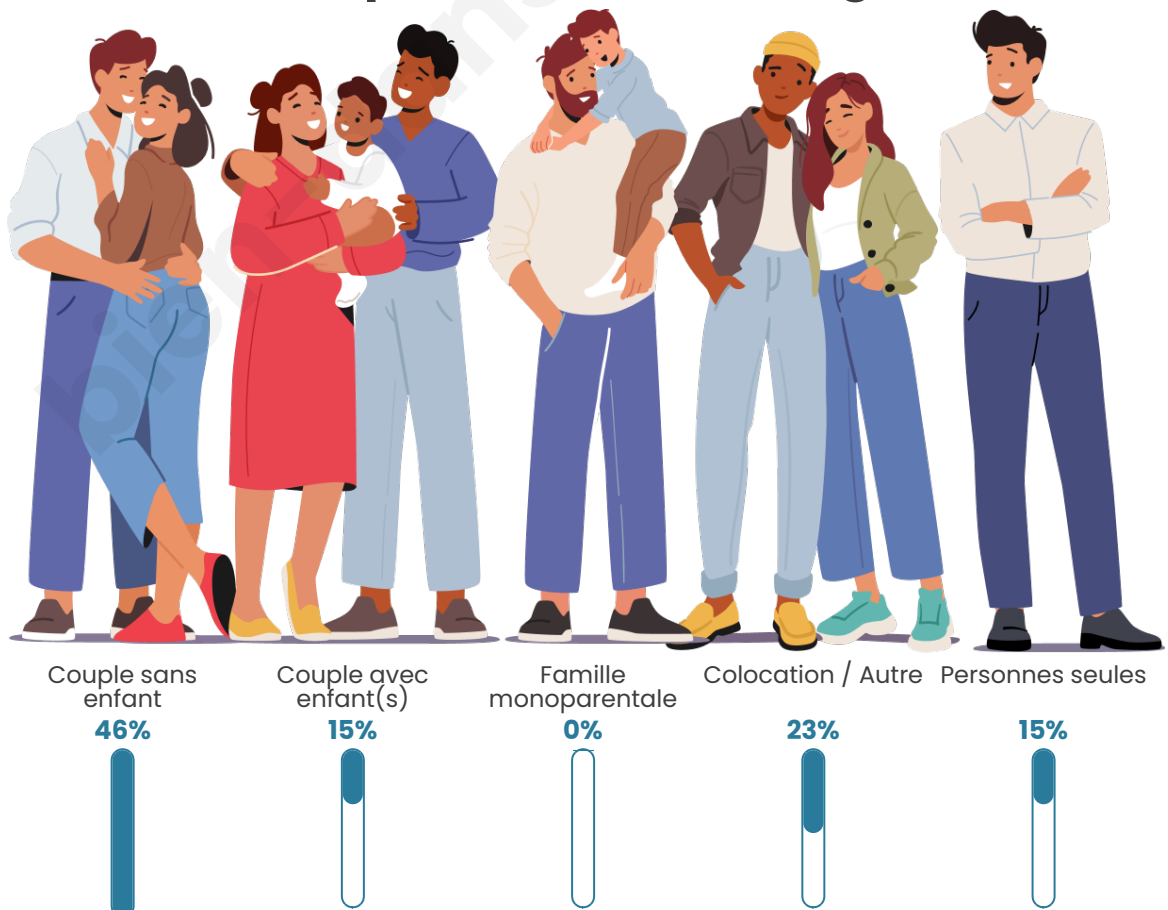

Nombre d'habitants

87

Age moyen

51 ans

Pop active

34.5%

Taux chômage

8%

Tranche d'âge

Activité professionnelle

Niveau de diplôme

Composition des ménages

Profils électoraux

Premier tour

	Jean-Luc MÉLENCHON	35.09 %
	Marine LE PEN	21.05 %
	Jean LASSALLE	14.04 %
	Emmanuel MACRON	12.28 %
	Philippe POUTOU	7.02 %
	Valérie PÉCRESE	5.26 %
	Éric ZEMMOUR	1.75 %
	Yannick JADOT	1.75 %
	Nicolas DUPONT- AIGNAN	1.75 %
	Nathalie ARTHAUD	0.00 %
	Fabien ROUSSEL	0.00 %
	Anne HIDALGO	0.00 %