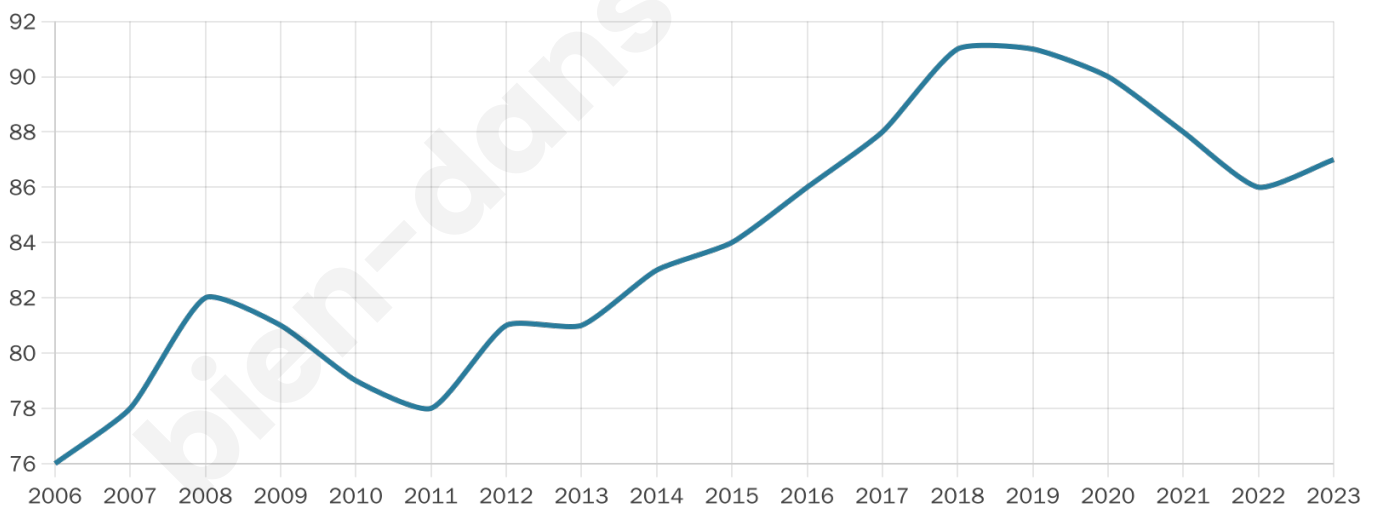

Nombre d'habitants

87

Age moyen

51 ans

Pop active

34.5%

Taux chômage

8%

Pop densité

11 h/km²

Revenu moyen

NC

Evolution du nombre d'habitants

Sources : Institut national de la statistique et des études économiques (insee) selon Les dernières parutions officielles de 2024 portant sur les années 2020, 2021 et 2022.

Tranche d'âge

Activité professionnelle

Niveau de diplôme

Composition des ménages

Profils électoraux

Premier tour

	Jean-Luc MÉLENCHON	35.09 %
	Marine LE PEN	21.05 %
	Jean LASSALLE	14.04 %
	Emmanuel MACRON	12.28 %
	Philippe POUTOU	7.02 %
	Valérie PÉCRESE	5.26 %
	Éric ZEMMOUR	1.75 %
	Yannick JADOT	1.75 %
	Nicolas DUPONT- AIGNAN	1.75 %
	Nathalie ARTHAUD	0.00 %
	Fabien ROUSSEL	0.00 %
	Anne HIDALGO	0.00 %