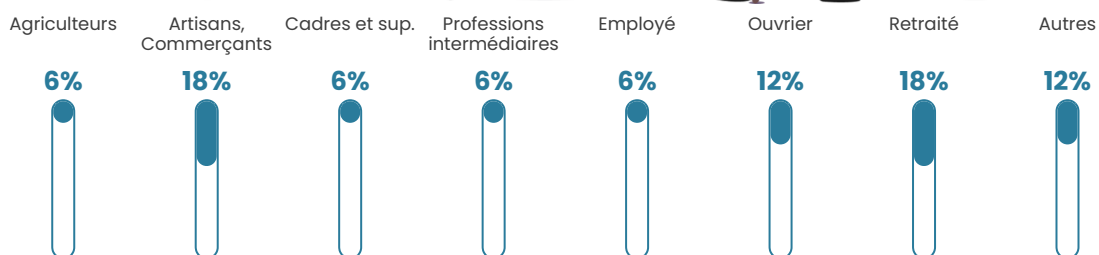

Pop densité

11 h/km²

Revenu moyen

NC

Evolution du nombre d'habitants

Sources : Institut national de la statistique et des études économiques (insee) selon Les dernières parutions officielles de 2024 portant sur les années 2020, 2021 et 2022.

Tranche d'âge

Activité professionnelle

Niveau de diplôme

Composition des ménages

Profils électoraux

Premier tour

	Jean-Luc MÉLENCHON	35.09 %
	Marine LE PEN	21.05 %
	Jean LASSALLE	14.04 %
	Emmanuel MACRON	12.28 %
	Philippe POUTOU	7.02 %
	Valérie PÉCRESE	5.26 %
	Éric ZEMMOUR	1.75 %
	Yannick JADOT	1.75 %
	Nicolas DUPONT- AIGNAN	1.75 %
	Nathalie ARTHAUD	0.00 %
	Fabien ROUSSEL	0.00 %
	Anne HIDALGO	0.00 %