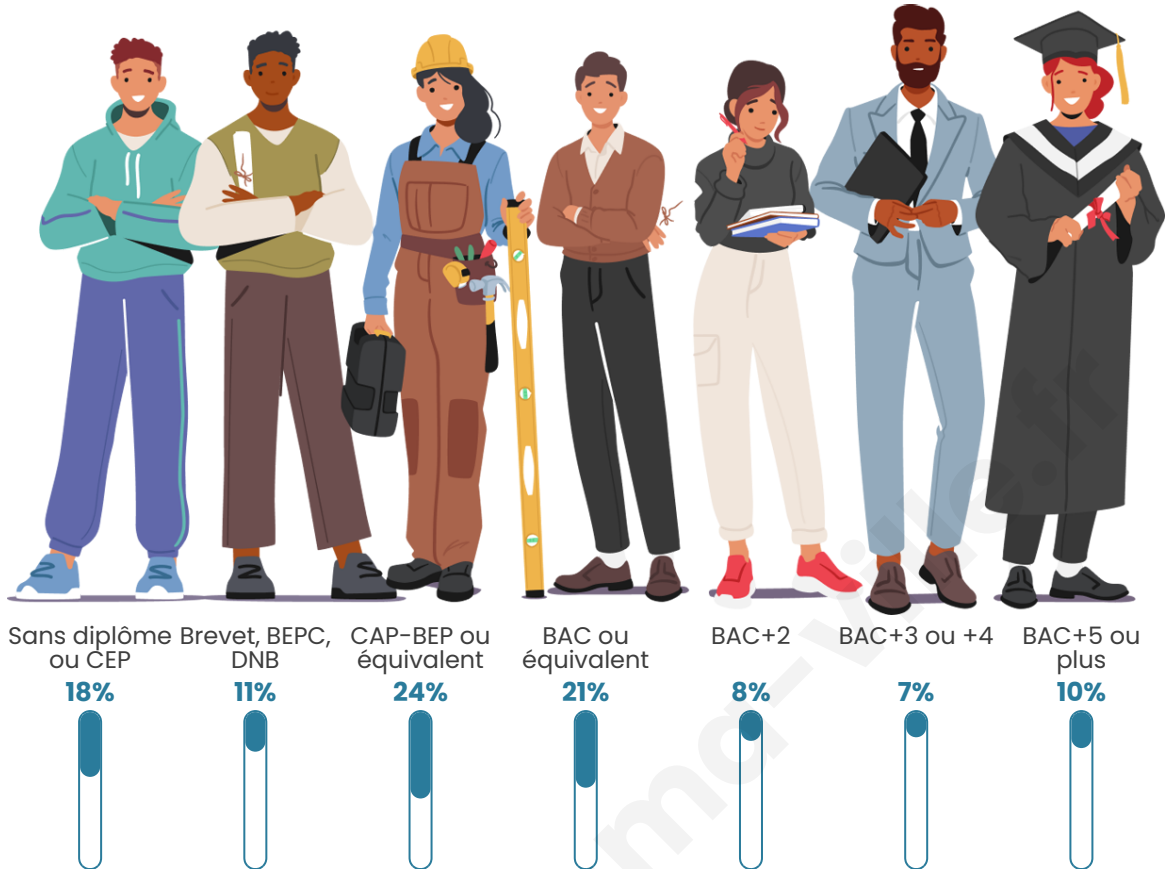

Nombre d'habitants

87

Age moyen

51 ans

Pop active

34.5%

Taux chômage

8%

Tranche d'âge

Activité professionnelle

Niveau de diplôme

Composition des ménages

Profils électoraux

Premier tour

	Jean-Luc MÉLENCHON	35.09 %
	Marine LE PEN	21.05 %
	Jean LASSALLE	14.04 %
	Emmanuel MACRON	12.28 %
	Philippe POUTOU	7.02 %
	Valérie PÉCRESE	5.26 %
	Éric ZEMMOUR	1.75 %
	Yannick JADOT	1.75 %
	Nicolas DUPONT- AIGNAN	1.75 %
	Nathalie ARTHAUD	0.00 %
	Fabien ROUSSEL	0.00 %
	Anne HIDALGO	0.00 %