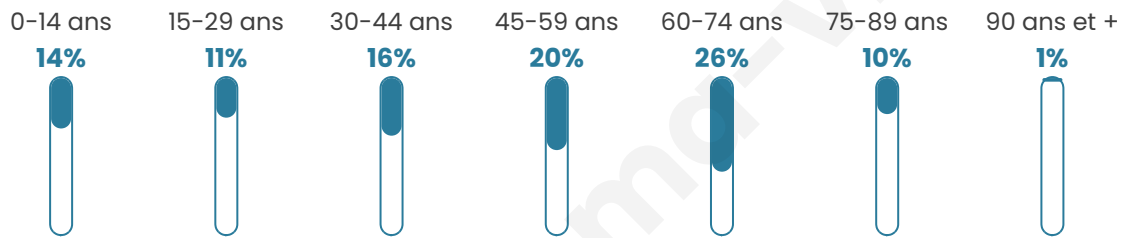

# Statistiques sur la population

Nombre d'habitants

**655**

Age moyen

**47 ans**

Pop active

**43.5%**

Taux chômage

**5.9%**

Pop densité

**33 h/km<sup>2</sup>**

Revenu moyen

**21 270 €/an**

## Evolution du nombre d'habitants

Sources : Institut national de la statistique et des études économiques (insee) selon Les dernières parutions officielles de 2024 portant sur les années 2020, 2021 et 2022.

## Tranche d'âge