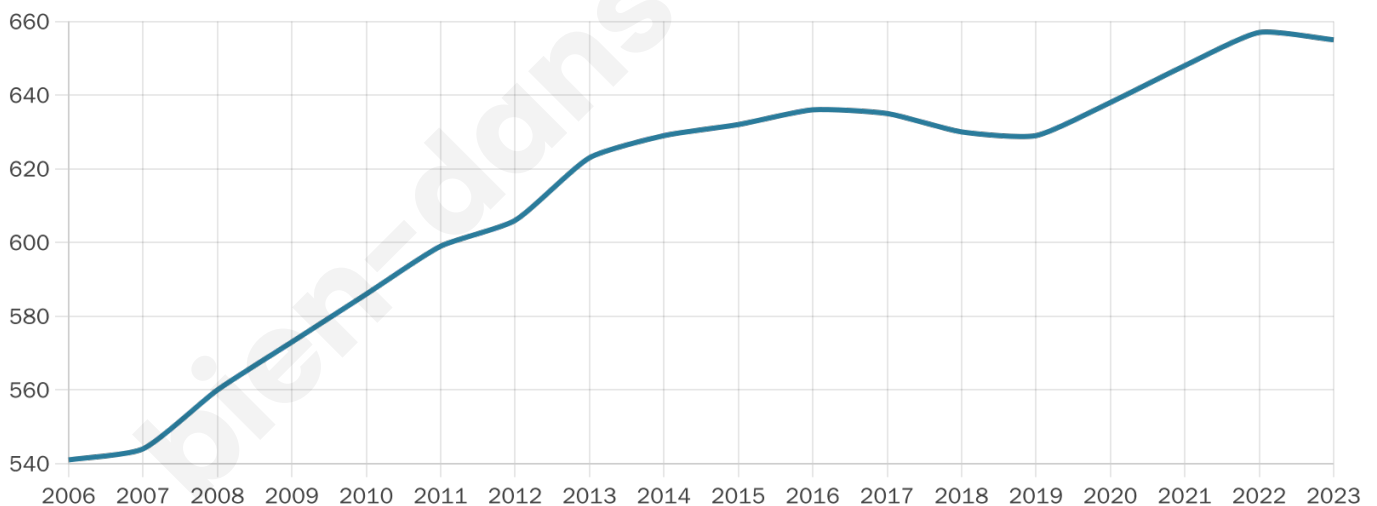

# Statistiques sur la population

Nombre d'habitants

**655**

Age moyen

**47 ans**

Pop active

**43.5%**

Taux chômage

**5.9%**

Pop densité

**33 h/km<sup>2</sup>**

Revenu moyen

**21 270 €/an**

## Evolution du nombre d'habitants

Sources : Institut national de la statistique et des études économiques (insee) selon Les dernières parutions officielles de 2024 portant sur les années 2020, 2021 et 2022.