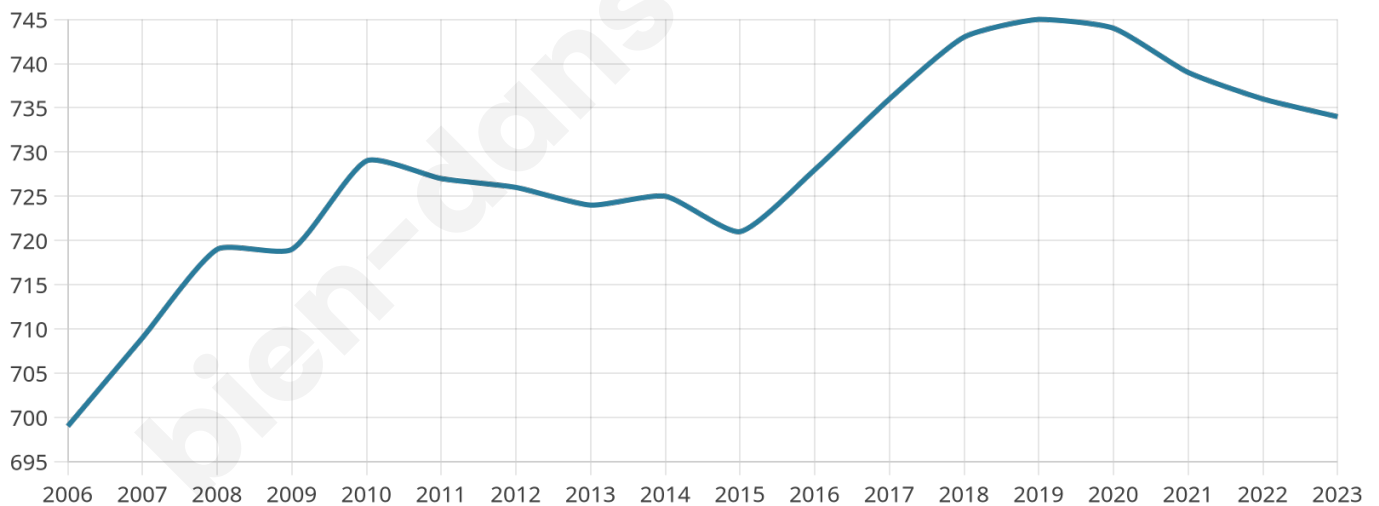

# Statistiques sur la population

Nombre d'habitants

**734**

Age moyen

**46 ans**

Pop active

**45.4%**

Taux chômage

**7.3%**

Pop densité

**29 h/km<sup>2</sup>**

Revenu moyen

**21 150 €/an**

## Evolution du nombre d'habitants

Sources : Institut national de la statistique et des études économiques (insee) selon Les dernières parutions officielles de 2024 portant sur les années 2020, 2021 et 2022.