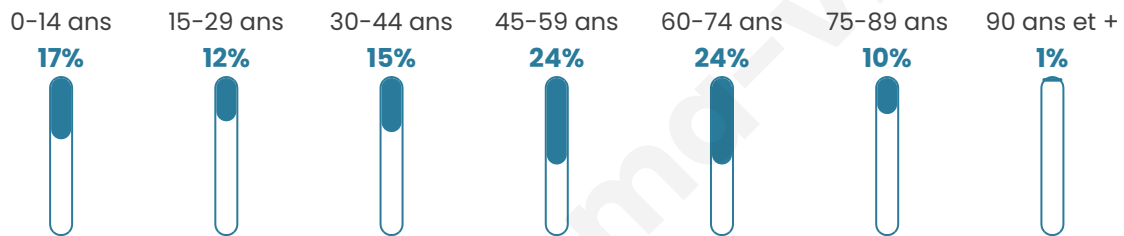

# Statistiques sur la population

Nombre d'habitants

**734**

Age moyen

**46 ans**

Pop active

**45.4%**

Taux chômage

**7.3%**

Pop densité

**29 h/km<sup>2</sup>**

Revenu moyen

**21 150 €/an**

## Evolution du nombre d'habitants

Sources : Institut national de la statistique et des études économiques (insee) selon Les dernières parutions officielles de 2024 portant sur les années 2020, 2021 et 2022.

## Tranche d'âge