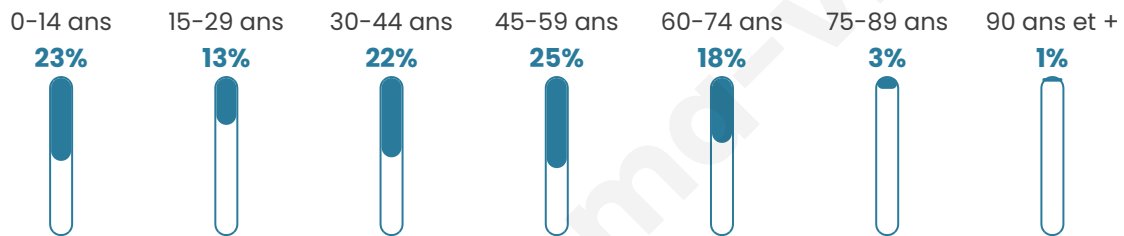

Version web

Ville de Sainte-Croix

Présenté par

BIEN dans
ma **VILLE** 

Sommaire

Situation géographique	3
Statistiques sur la population	4
Evolution du nombre d'habitants	4
Tranche d'âge	5
0-14 ans	5
15-29 ans	5
30-44 ans	5
45-59 ans	5
60-74 ans	5
75-89 ans	5
90 ans et +	5
Activité professionnelle	5
Agriculteurs	5
Artisans, Commerçants	5
Cadres et sup.	5
Professions intermédiaires	5
Employé	5
Ouvrier	5
Retraité	5
Autres	5
Niveau de diplôme	6
Sans diplôme ou CEP	6
Brevet, BEPC, DNB	6
CAP-BEP ou équivalent	6
BAC ou équivalent	6
BAC+2	6
BAC+3 ou +4	6
BAC+5 ou plus	6
Composition des ménages	6
Couple sans enfant	6
Couple avec enfant(s)	6
Famille monoparentale	6
Colocation / Autre	6
Personnes seules	6
Profils électoraux	7
Premier tour	7
Sécurité	8
Evolution du nombre d'infractions	8
Pour comparer	9
Services à la population	10
Commerce	10
Éducation	10
Villes autour de Sainte-Croix	11

39 ans

Pop active

53.5%

Taux chômage

2.4%

Pop densité

42 h/km²

Revenu moyen

21 830 €/an

Evolution du nombre d'habitants

Sources : Institut national de la statistique et des études économiques (insee) selon Les dernières parutions officielles de 2024 portant sur les années 2020, 2021 et 2022.

Tranche d'âge

Activité professionnelle

Niveau de diplôme

Composition des ménages

Profils électoraux

Premier tour

	Marine LE PEN	40.24 %
	Emmanuel MACRON	28.05 %
	Jean-Luc MÉLENCHON	10.98 %
	Yannick JADOT	9.76 %
	Éric ZEMMOUR	3.66 %
	Nicolas DUPONT-AIGNAN	3.66 %
	Jean LASSALLE	1.22 %
	Valérie PÉCRESSE	1.22 %
	Philippe POUTOU	1.22 %
	Nathalie ARTHAUD	0.00 %
	Fabien ROUSSEL	0.00 %
	Anne HIDALGO	0.00 %