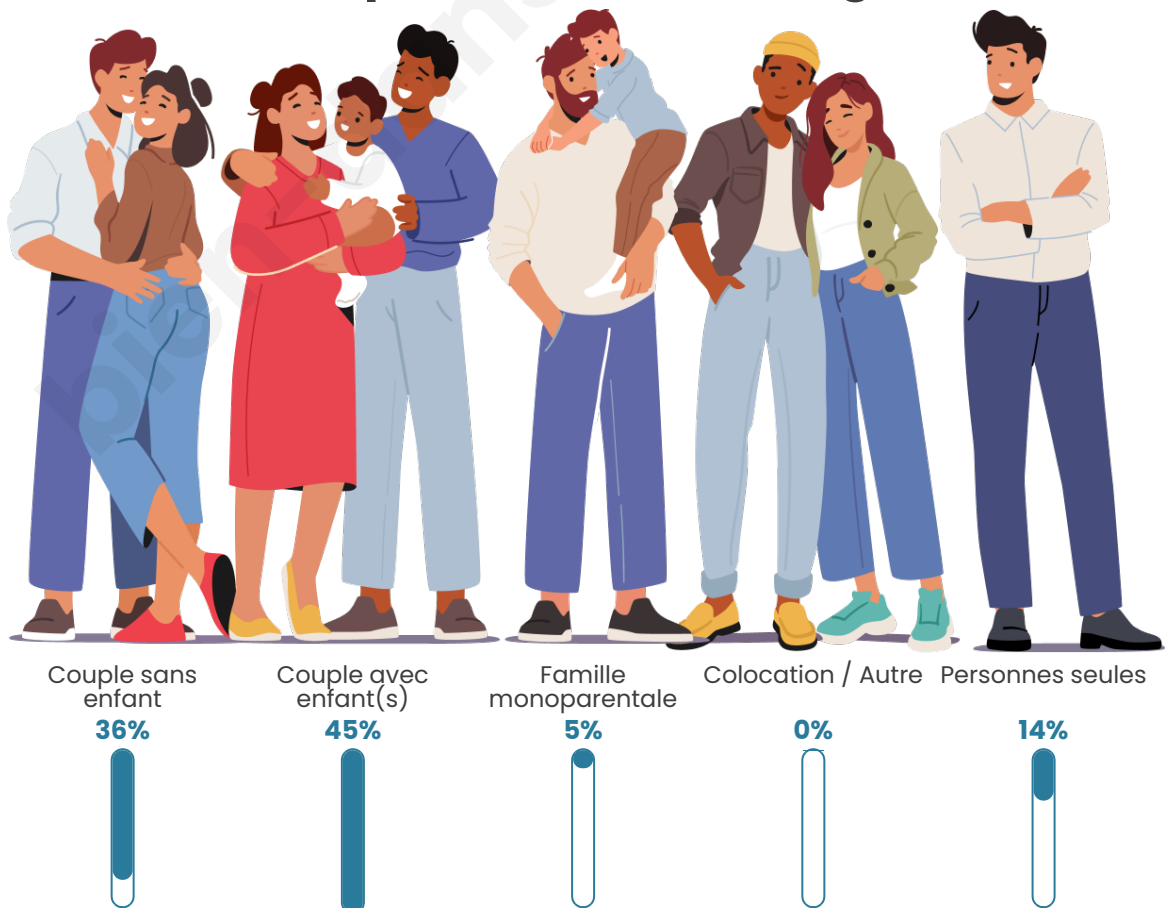

Tranche d'âge

Activité professionnelle

Niveau de diplôme

Composition des ménages

Profils électoraux

Premier tour

	Marine LE PEN	40.24 %
	Emmanuel MACRON	28.05 %
	Jean-Luc MÉLENCHON	10.98 %
	Yannick JADOT	9.76 %
	Éric ZEMMOUR	3.66 %
	Nicolas DUPONT-AIGNAN	3.66 %
	Jean LASSALLE	1.22 %
	Valérie PÉCRESSE	1.22 %
	Philippe POUTOU	1.22 %
	Nathalie ARTHAUD	0.00 %
	Fabien ROUSSEL	0.00 %
	Anne HIDALGO	0.00 %