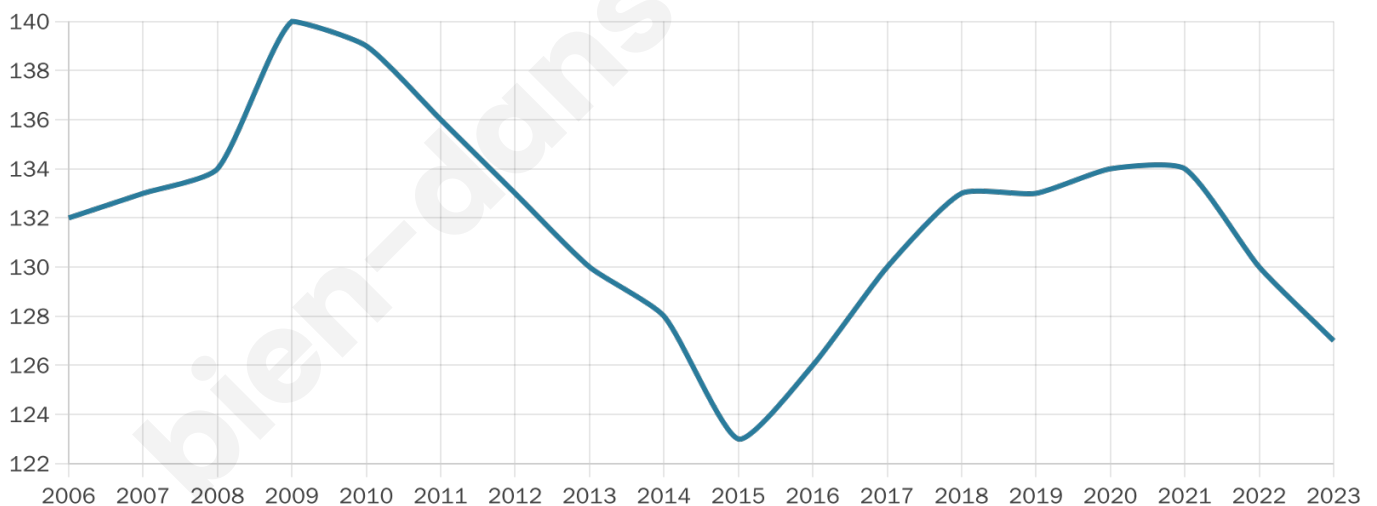

Version web

Ville de Sainte-Croix

Présenté par

BIEN dans
ma **VILLE** 

Sommaire

Situation géographique	3
Statistiques sur la population	4
Evolution du nombre d'habitants	4
Tranche d'âge	5
0-14 ans	5
15-29 ans	5
30-44 ans	5
45-59 ans	5
60-74 ans	5
75-89 ans	5
90 ans et +	5
Activité professionnelle	5
Agriculteurs	5
Artisans, Commerçants	5
Cadres et sup.	5
Professions intermédiaires	5
Employé	5
Ouvrier	5
Retraité	5
Autres	5
Niveau de diplôme	6
Sans diplôme ou CEP	6
Brevet, BEPC, DNB	6
CAP-BEP ou équivalent	6
BAC ou équivalent	6
BAC+2	6
BAC+3 ou +4	6
BAC+5 ou plus	6
Composition des ménages	6
Couple sans enfant	6
Couple avec enfant(s)	6
Famille monoparentale	6
Colocation / Autre	6
Personnes seules	6
Profils électoraux	7
Premier tour	7
Sécurité	8
Evolution du nombre d'infractions	8
Pour comparer	9
Services à la population	10
Commerce	10
Éducation	10
Villes autour de Sainte-Croix	11

39 ans

Pop active

53.5%

Taux chômage

2.4%

Pop densité

42 h/km²

Revenu moyen

21 830 €/an

Evolution du nombre d'habitants

Sources : Institut national de la statistique et des études économiques (insee) selon Les dernières parutions officielles de 2024 portant sur les années 2020, 2021 et 2022.