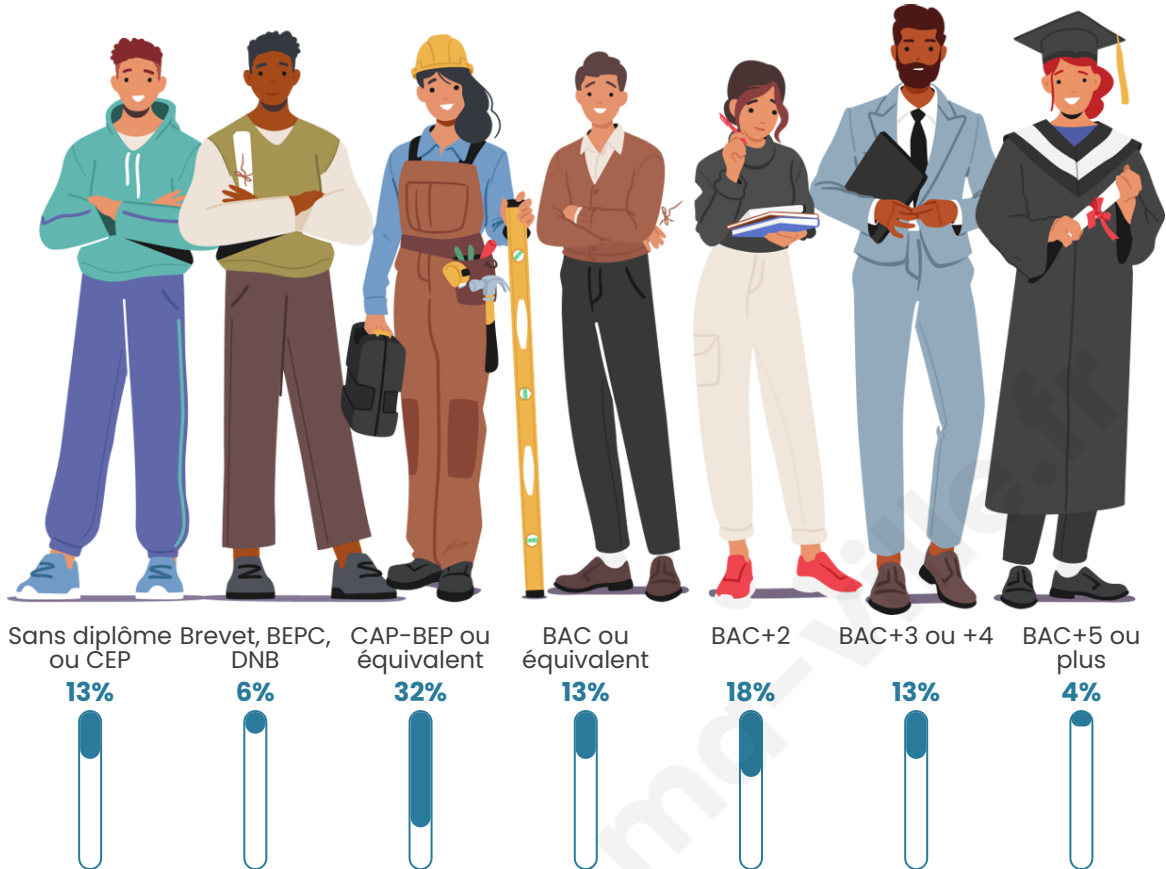

Tranche d'âge

Activité professionnelle

Niveau de diplôme

Composition des ménages

Profils électoraux

Premier tour

	Marine LE PEN	40.24 %
	Emmanuel MACRON	28.05 %
	Jean-Luc MÉLENCHON	10.98 %
	Yannick JADOT	9.76 %
	Éric ZEMMOUR	3.66 %
	Nicolas DUPONT-AIGNAN	3.66 %
	Jean LASSALLE	1.22 %
	Valérie PÉCRESSE	1.22 %
	Philippe POUTOU	1.22 %
	Nathalie ARTHAUD	0.00 %
	Fabien ROUSSEL	0.00 %
	Anne HIDALGO	0.00 %