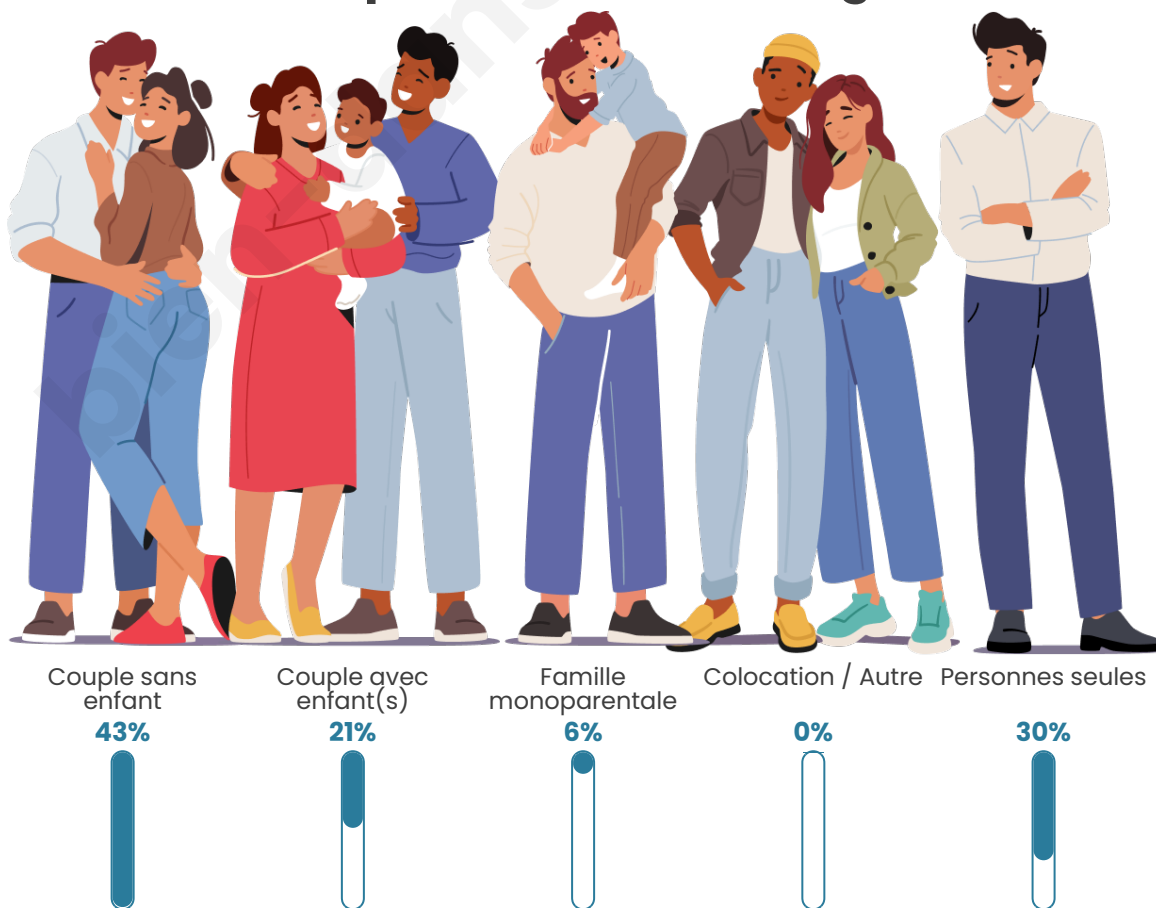

Tranche d'âge

Activité professionnelle

Niveau de diplôme

Composition des ménages

Profils électoraux

Premier tour

	Marine LE PEN	33.46 %
	Jean-Luc MÉLENCHON	21.79 %
	Emmanuel MACRON	15.95 %
	Jean LASSALLE	11.28 %
	Éric ZEMMOUR	6.23 %
	Anne HIDALGO	3.89 %
	Valérie PÉCRESE	2.72 %
	Nicolas DUPONT-AIGNAN	1.95 %
	Yannick JADOT	1.17 %
	Fabien ROUSSEL	0.78 %
	Philippe POUTOU	0.78 %
	Nathalie ARTHAUD	0.00 %