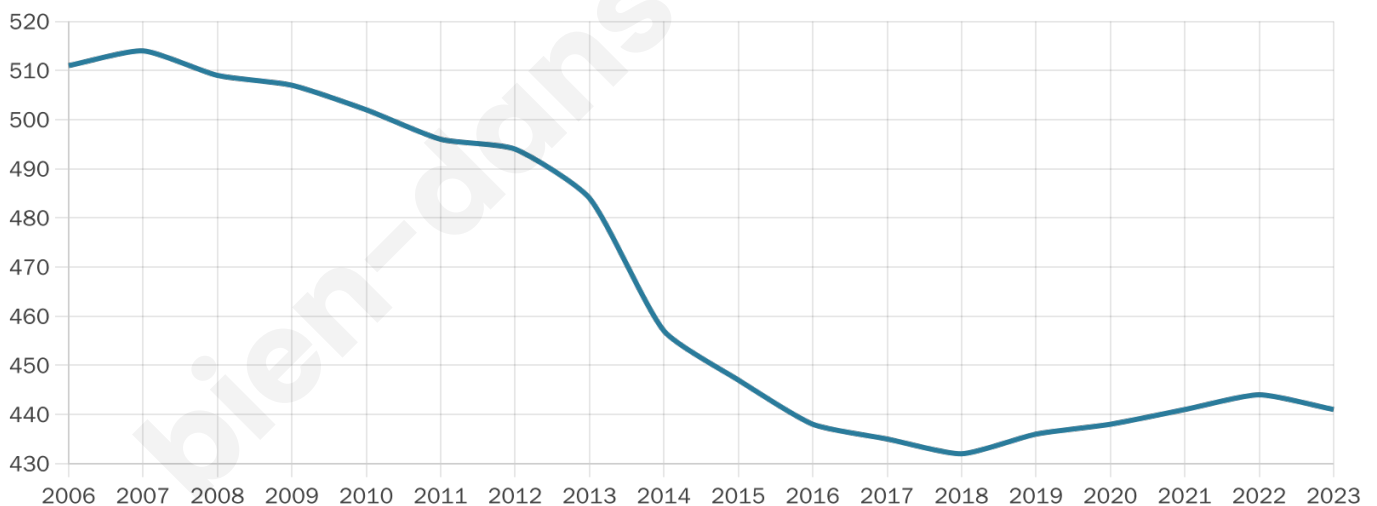

50 ans

Pop active

35.1%

Taux chômage

12.9%

Pop densité

44 h/km²

Revenu moyen

18 100 €/an

Evolution du nombre d'habitants

Sources : Institut national de la statistique et des études économiques (insee) selon Les dernières parutions officielles de 2024 portant sur les années 2020, 2021 et 2022.