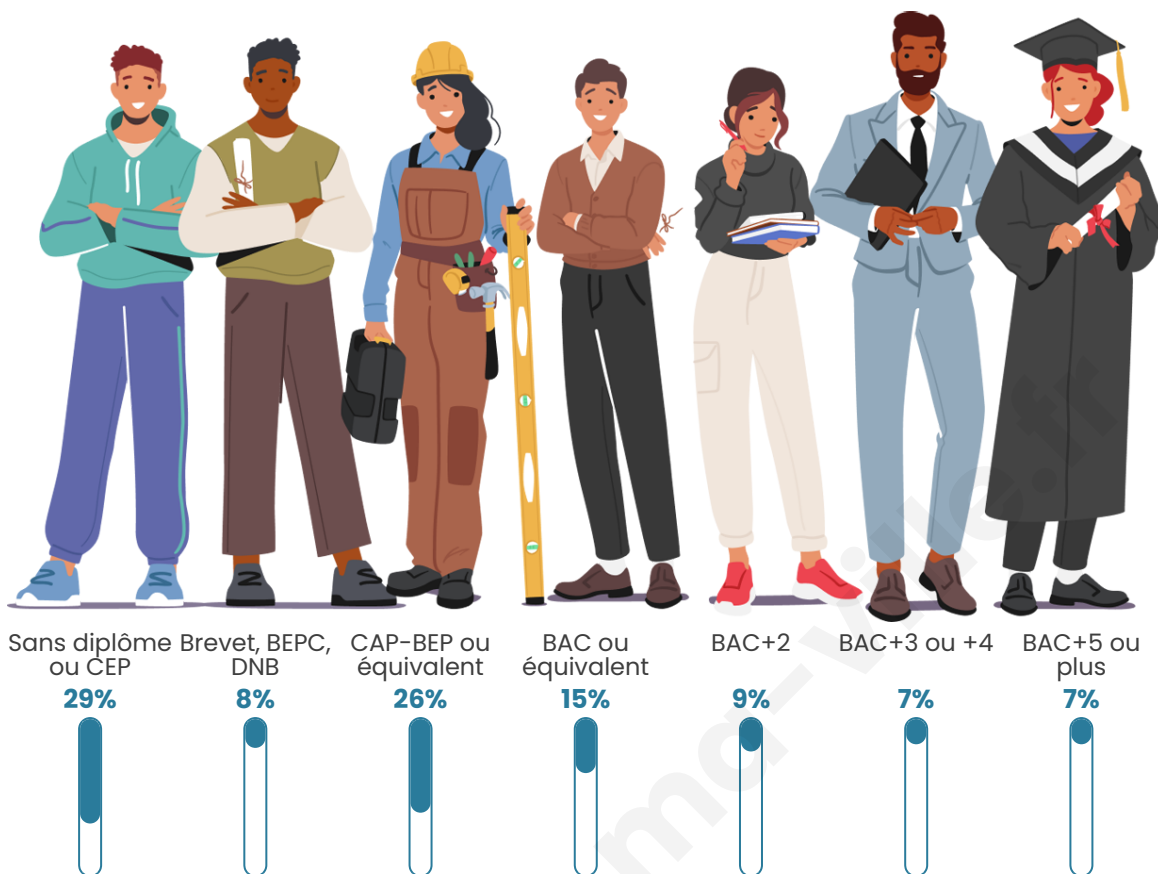

Tranche d'âge

Activité professionnelle

Niveau de diplôme

Composition des ménages

Profils électoraux

Premier tour

	Marine LE PEN	33.46 %
	Jean-Luc MÉLENCHON	21.79 %
	Emmanuel MACRON	15.95 %
	Jean LASSALLE	11.28 %
	Éric ZEMMOUR	6.23 %
	Anne HIDALGO	3.89 %
	Valérie PÉCRESE	2.72 %
	Nicolas DUPONT-AIGNAN	1.95 %
	Yannick JADOT	1.17 %
	Fabien ROUSSEL	0.78 %
	Philippe POUTOU	0.78 %
	Nathalie ARTHAUD	0.00 %