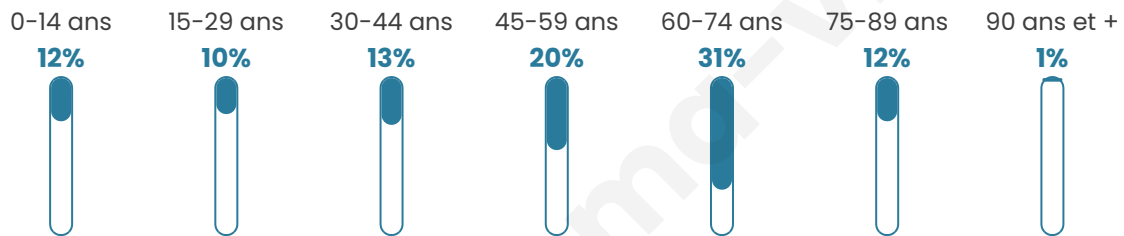

Version web

Ville de Sainte-Colombe- sur-l'Hers

Présenté par

BIEN dans
ma **VILLE** 

Sommaire

Situation géographique	3
Statistiques sur la population	4
Evolution du nombre d'habitants	4
Tranche d'âge	5
0-14 ans	5
15-29 ans	5
30-44 ans	5
45-59 ans	5
60-74 ans	5
75-89 ans	5
90 ans et +	5
Activité professionnelle	5
Agriculteurs	5
Artisans, Commerçants	5
Cadres et sup.	5
Professions intermédiaires	5
Employé	5
Ouvrier	5
Retraité	5
Autres	5
Niveau de diplôme	6
Sans diplôme ou CEP	6
Brevet, BEPC, DNB	6
CAP-BEP ou équivalent	6
BAC ou équivalent	6
BAC+2	6
BAC+3 ou +4	6
BAC+5 ou plus	6
Composition des ménages	6
Couple sans enfant	6
Couple avec enfant(s)	6
Famille monoparentale	6
Colocation / Autre	6
Personnes seules	6
Profils électoraux	7
Premier tour	7
Sécurité	8
Evolution du nombre d'infractions	8
Pour comparer	9
Services à la population	10
Commerce	10
Éducation	10
Villes autour de Sainte-Colombe-sur-l'Hers	11

50 ans

Pop active

35.1%

Taux chômage

12.9%

Pop densité

44 h/km²

Revenu moyen

Tranche d'âge

Activité professionnelle

Niveau de diplôme

Composition des ménages

Profils électoraux

Premier tour

	Marine LE PEN	33.46 %
	Jean-Luc MÉLENCHON	21.79 %
	Emmanuel MACRON	15.95 %
	Jean LASSALLE	11.28 %
	Éric ZEMMOUR	6.23 %
	Anne HIDALGO	3.89 %
	Valérie PÉCRESE	2.72 %
	Nicolas DUPONT-AIGNAN	1.95 %
	Yannick JADOT	1.17 %
	Fabien ROUSSEL	0.78 %
	Philippe POUTOU	0.78 %
	Nathalie ARTHAUD	0.00 %