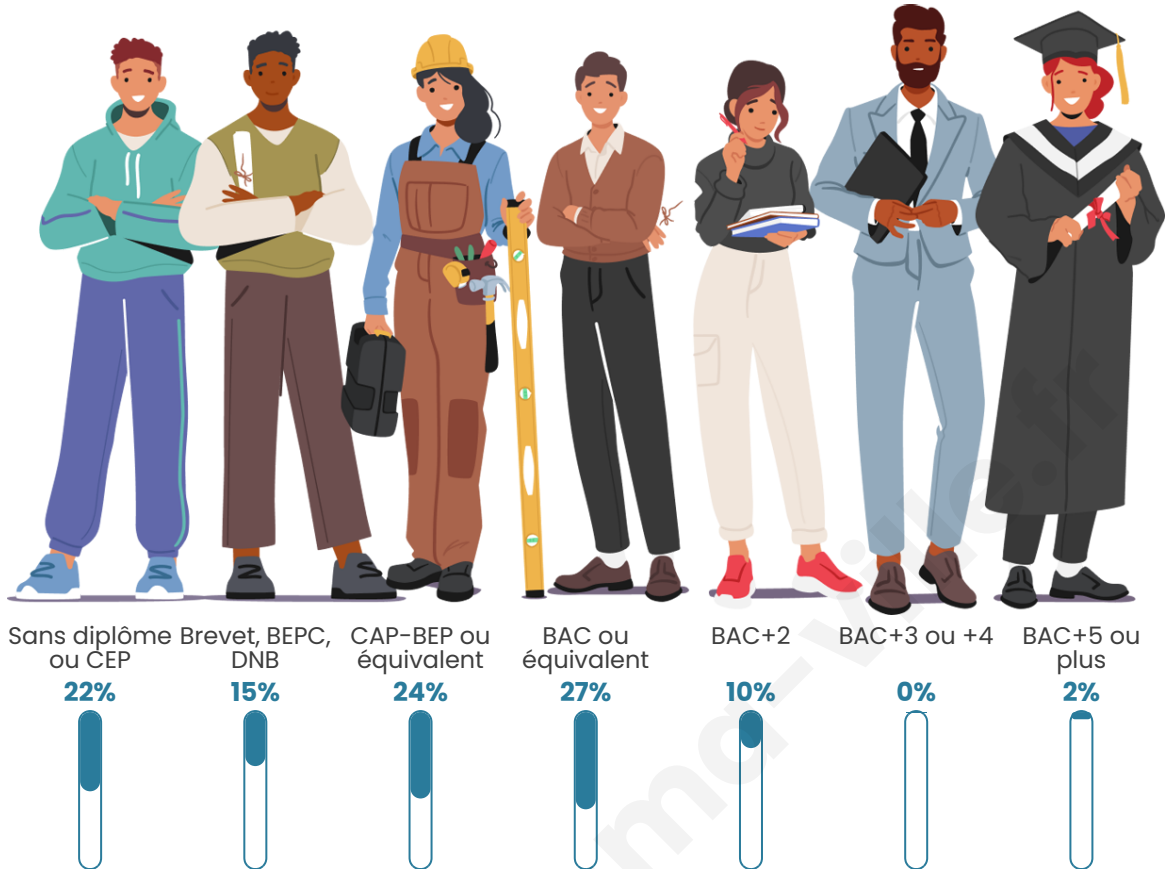

Tranche d'âge

Activité professionnelle

bien-dans-ma-ville.fr

Niveau de diplôme

Composition des ménages

Profils électoraux

Premier tour

	Marine LE PEN	34.48 %
	Jean-Luc MÉLENCHON	20.69 %
	Emmanuel MACRON	13.79 %
	Fabien ROUSSEL	6.90 %
	Jean LASSALLE	6.90 %
	Éric ZEMMOUR	6.90 %
	Yannick JADOT	6.90 %
	Valérie PÉCRESSÉ	3.45 %
	Nathalie ARTHAUD	0.00 %
	Anne HIDALGO	0.00 %
	Philippe POUTOU	0.00 %
	Nicolas DUPONT- AIGNAN	0.00 %