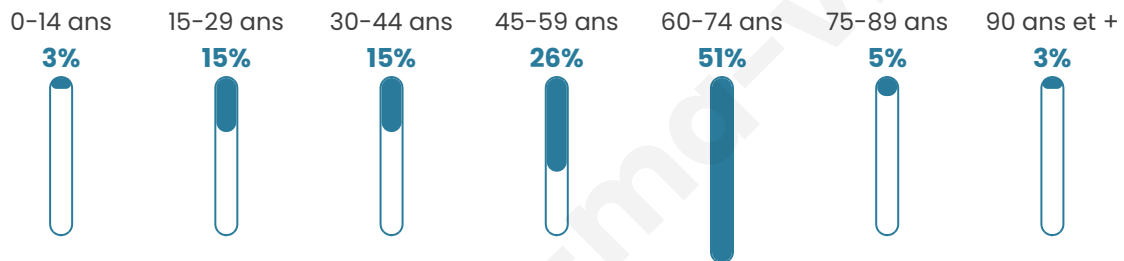

54 ans

Pop active

36.8%

Taux chômage

18.2%

Pop densité

2 h/km²

Revenu moyen

NC

Evolution du nombre d'habitants

Sources : Institut national de la statistique et des études économiques (insee) selon Les dernières parutions officielles de 2024 portant sur les années 2020, 2021 et 2022.

Tranche d'âge

Activité professionnelle

bien-dans-ma-ville.fr

Niveau de diplôme

Composition des ménages

Profils électoraux

Premier tour

	Marine LE PEN	34.48 %
	Jean-Luc MÉLENCHON	20.69 %
	Emmanuel MACRON	13.79 %
	Fabien ROUSSEL	6.90 %
	Jean LASSALLE	6.90 %
	Éric ZEMMOUR	6.90 %
	Yannick JADOT	6.90 %
	Valérie PÉCRESSÉ	3.45 %
	Nathalie ARTHAUD	0.00 %
	Anne HIDALGO	0.00 %
	Philippe POUTOU	0.00 %
	Nicolas DUPONT- AIGNAN	0.00 %