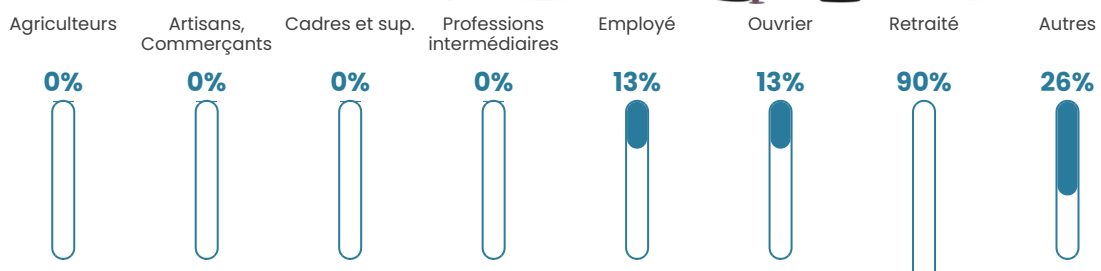

NC

Evolution du nombre d'habitants

Sources : Institut national de la statistique et des études économiques (insee) selon Les dernières parutions officielles de 2024 portant sur les années 2020, 2021 et 2022.

Tranche d'âge

Activité professionnelle

bien-dans-ma-ville.fr

Niveau de diplôme

Composition des ménages

Profils électoraux

Premier tour

	Marine LE PEN	34.48 %
	Jean-Luc MÉLENCHON	20.69 %
	Emmanuel MACRON	13.79 %
	Fabien ROUSSEL	6.90 %
	Jean LASSALLE	6.90 %
	Éric ZEMMOUR	6.90 %
	Yannick JADOT	6.90 %
	Valérie PÉCRESSÉ	3.45 %
	Nathalie ARTHAUD	0.00 %
	Anne HIDALGO	0.00 %
	Philippe POUTOU	0.00 %
	Nicolas DUPONT- AIGNAN	0.00 %