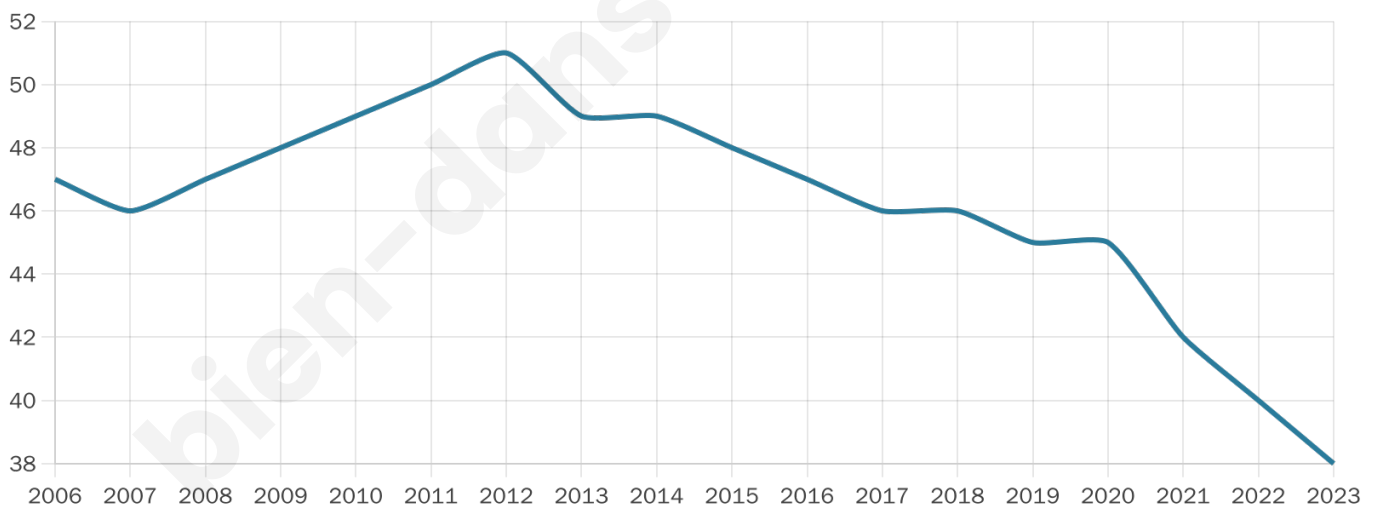

54 ans

Pop active

36.8%

Taux chômage

18.2%

Pop densité

2 h/km²

Revenu moyen

NC

Evolution du nombre d'habitants

Sources : Institut national de la statistique et des études économiques (insee) selon Les dernières parutions officielles de 2024 portant sur les années 2020, 2021 et 2022.

Tranche d'âge

Activité professionnelle

bien-dans-ma-ville.fr

Niveau de diplôme

Composition des ménages

Profils électoraux

Premier tour

	Marine LE PEN	34.48 %
	Jean-Luc MÉLENCHON	20.69 %
	Emmanuel MACRON	13.79 %
	Fabien ROUSSEL	6.90 %
	Jean LASSALLE	6.90 %
	Éric ZEMMOUR	6.90 %
	Yannick JADOT	6.90 %
	Valérie PÉCRESSÉ	3.45 %
	Nathalie ARTHAUD	0.00 %
	Anne HIDALGO	0.00 %
	Philippe POUTOU	0.00 %
	Nicolas DUPONT- AIGNAN	0.00 %