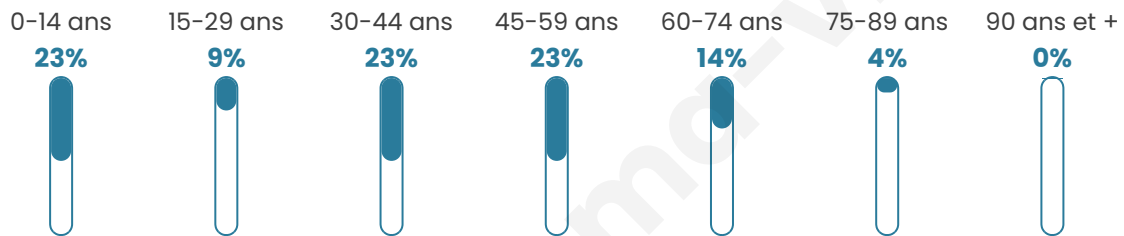

Situation géographique

i Informations clés

- **Région** : Normandie
- **Département** : Eure
- **Code postal** : 27950
- **Superficie** : 2 km²

Statistiques sur la population

Nombre d'habitants

312

Age moyen

38 ans

Pop active

47.8%

Taux chômage

1.7%

Pop densité

156 h/km²

Revenu moyen

Tranche d'âge

Activité professionnelle

Niveau de diplôme

Composition des ménages

Profils électoraux

Premier tour

	Emmanuel MACRON	29.52 %
	Marine LE PEN	26.67 %
	Jean-Luc MÉLENCHON	14.29 %
	Yannick JADOT	6.19 %
	Éric ZEMMOUR	5.71 %
	Anne HIDALGO	4.29 %
	Valérie PÉCRESSE	4.29 %
	Nicolas DUPONT- AIGNAN	4.29 %
	Fabien ROUSSEL	2.38 %
	Jean LASSALLE	1.90 %
	Philippe POUTOU	0.48 %
	Nathalie ARTHAUD	0.00 %