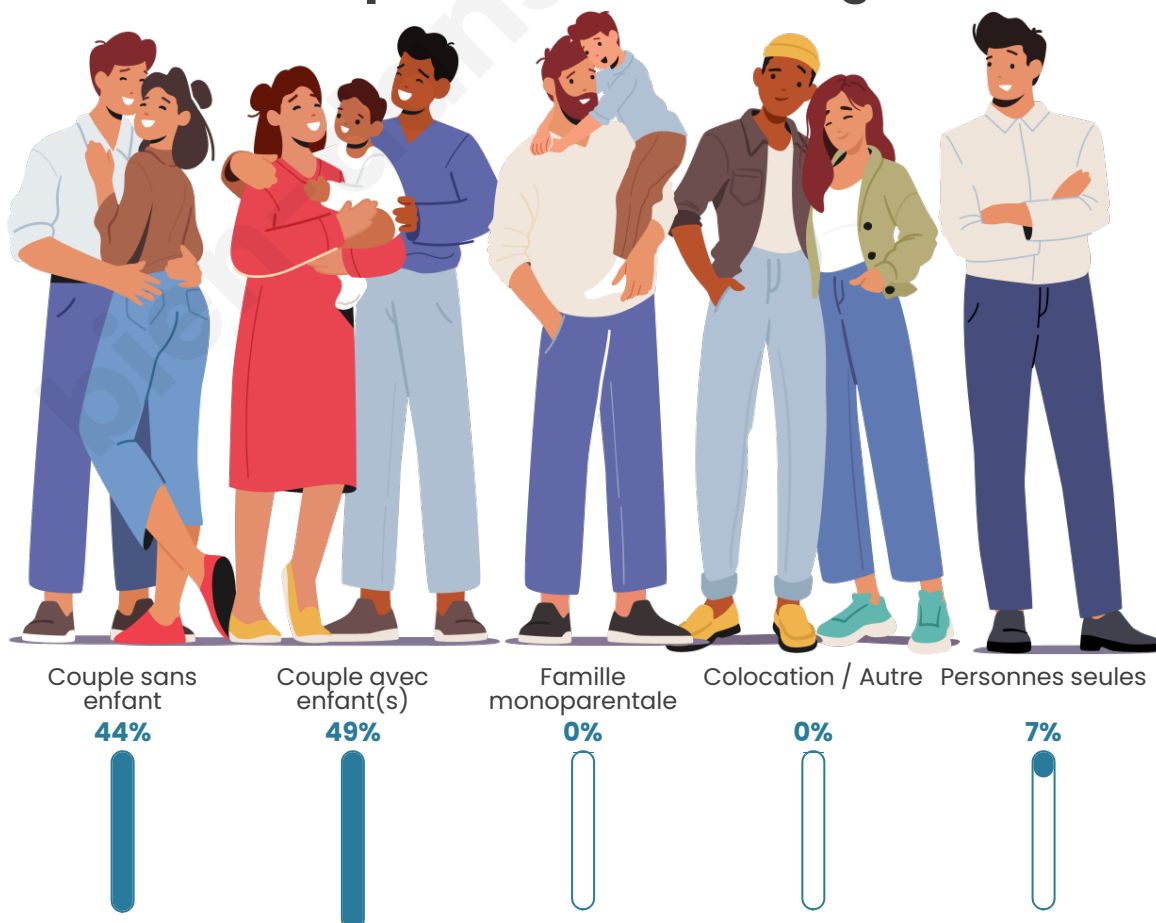

Tranche d'âge

Activité professionnelle

Niveau de diplôme

Composition des ménages

Profils électoraux

Premier tour

	Emmanuel MACRON	29.52 %
	Marine LE PEN	26.67 %
	Jean-Luc MÉLENCHON	14.29 %
	Yannick JADOT	6.19 %
	Éric ZEMMOUR	5.71 %
	Anne HIDALGO	4.29 %
	Valérie PÉCRESSE	4.29 %
	Nicolas DUPONT- AIGNAN	4.29 %
	Fabien ROUSSEL	2.38 %
	Jean LASSALLE	1.90 %
	Philippe POUTOU	0.48 %
	Nathalie ARTHAUD	0.00 %