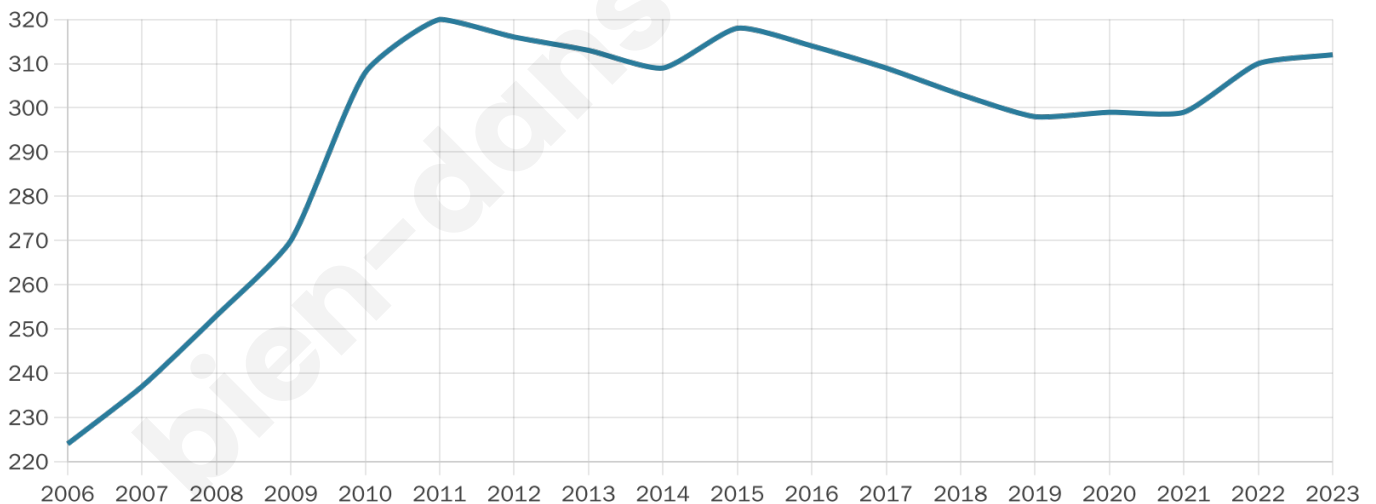

38 ans

Pop active

47.8%

Taux chômage

1.7%

Pop densité

156 h/km²

Revenu moyen

28 650 €/an

Evolution du nombre d'habitants

Sources : Institut national de la statistique et des études économiques (insee) selon Les dernières parutions officielles de 2024 portant sur les années 2020, 2021 et 2022.