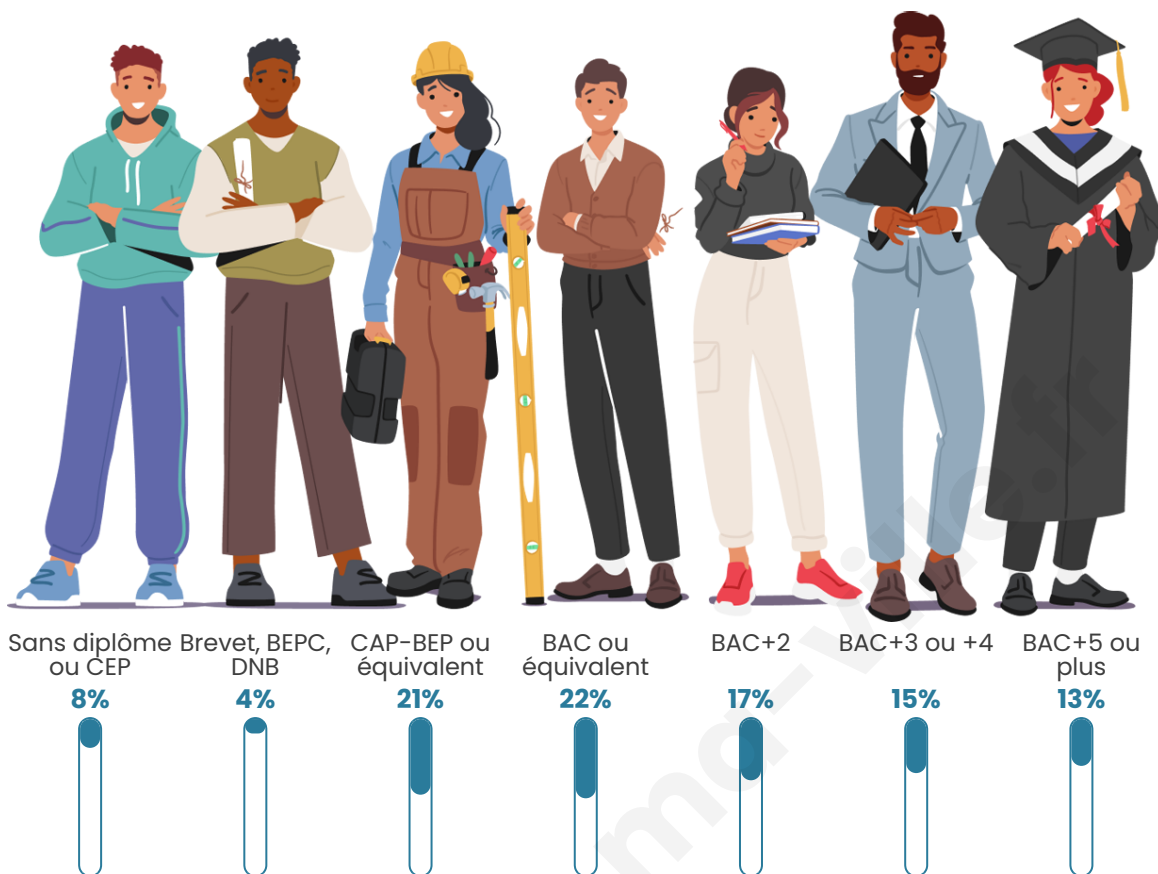

Tranche d'âge

Activité professionnelle

Niveau de diplôme

Composition des ménages

Profils électoraux

Premier tour

	Emmanuel MACRON	29.52 %
	Marine LE PEN	26.67 %
	Jean-Luc MÉLENCHON	14.29 %
	Yannick JADOT	6.19 %
	Éric ZEMMOUR	5.71 %
	Anne HIDALGO	4.29 %
	Valérie PÉCRESSE	4.29 %
	Nicolas DUPONT- AIGNAN	4.29 %
	Fabien ROUSSEL	2.38 %
	Jean LASSALLE	1.90 %
	Philippe POUTOU	0.48 %
	Nathalie ARTHAUD	0.00 %