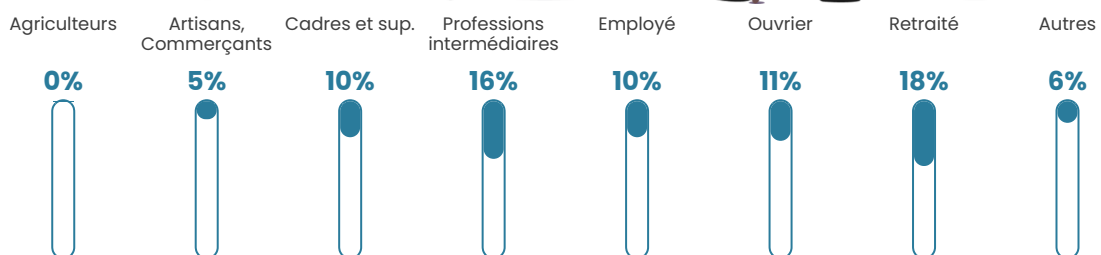

38 ans

Pop active

47.8%

Taux chômage

1.7%

Pop densité

156 h/km²

Revenu moyen

28 650 €/an

Evolution du nombre d'habitants

Sources : Institut national de la statistique et des études économiques (insee) selon Les dernières parutions officielles de 2024 portant sur les années 2020, 2021 et 2022.

Tranche d'âge

Activité professionnelle

Niveau de diplôme

Composition des ménages

Profils électoraux

Premier tour

	Emmanuel MACRON	29.52 %
	Marine LE PEN	26.67 %
	Jean-Luc MÉLENCHON	14.29 %
	Yannick JADOT	6.19 %
	Éric ZEMMOUR	5.71 %
	Anne HIDALGO	4.29 %
	Valérie PÉCRESSE	4.29 %
	Nicolas DUPONT- AIGNAN	4.29 %
	Fabien ROUSSEL	2.38 %
	Jean LASSALLE	1.90 %
	Philippe POUTOU	0.48 %
	Nathalie ARTHAUD	0.00 %