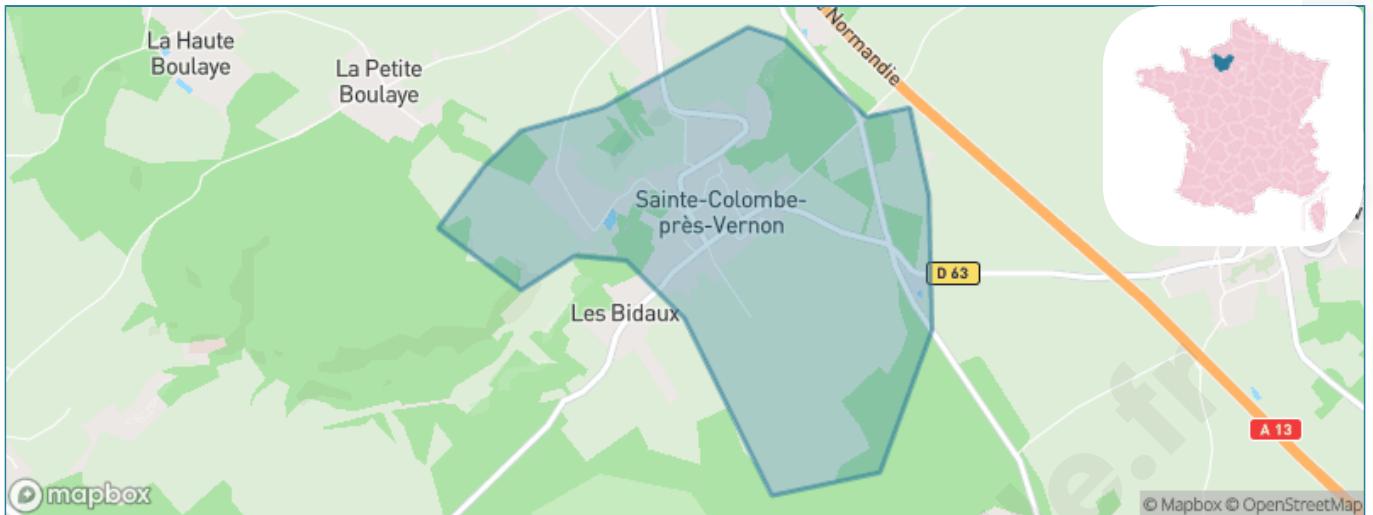

Version web

Ville de Sainte-Colombe- près-Vernon

Présenté par

BIEN dans
ma **VILLE** 

Sommaire

Situation géographique	3
Statistiques sur la population	4
Evolution du nombre d'habitants	4
Tranche d'âge	5
0-14 ans	5
15-29 ans	5
30-44 ans	5
45-59 ans	5
60-74 ans	5
75-89 ans	5
90 ans et +	5
Activité professionnelle	5
Agriculteurs	5
Artisans, Commerçants	5
Cadres et sup.	5
Professions intermédiaires	5
Employé	5
Ouvrier	5
Retraité	5
Autres	5
Niveau de diplôme	6
Sans diplôme ou CEP	6
Brevet, BEPC, DNB	6
CAP-BEP ou équivalent	6
BAC ou équivalent	6
BAC+2	6
BAC+3 ou +4	6
BAC+5 ou plus	6
Composition des ménages	6
Couple sans enfant	6
Couple avec enfant(s)	6
Famille monoparentale	6
Colocation / Autre	6
Personnes seules	6
Profils électoraux	7
Premier tour	7
Sécurité	8
Evolution du nombre d'infractions	8
Pour comparer	9
Services à la population	10
Commerce	10
Éducation	10
Villes autour de Sainte-Colombe-près-Vernon	11

Situation géographique

i Informations clés

- **Région** : Normandie
- **Département** : Eure
- **Code postal** : 27950
- **Superficie** : 2 km²

Statistiques sur la population

Nombre d'habitants

312

Age moyen