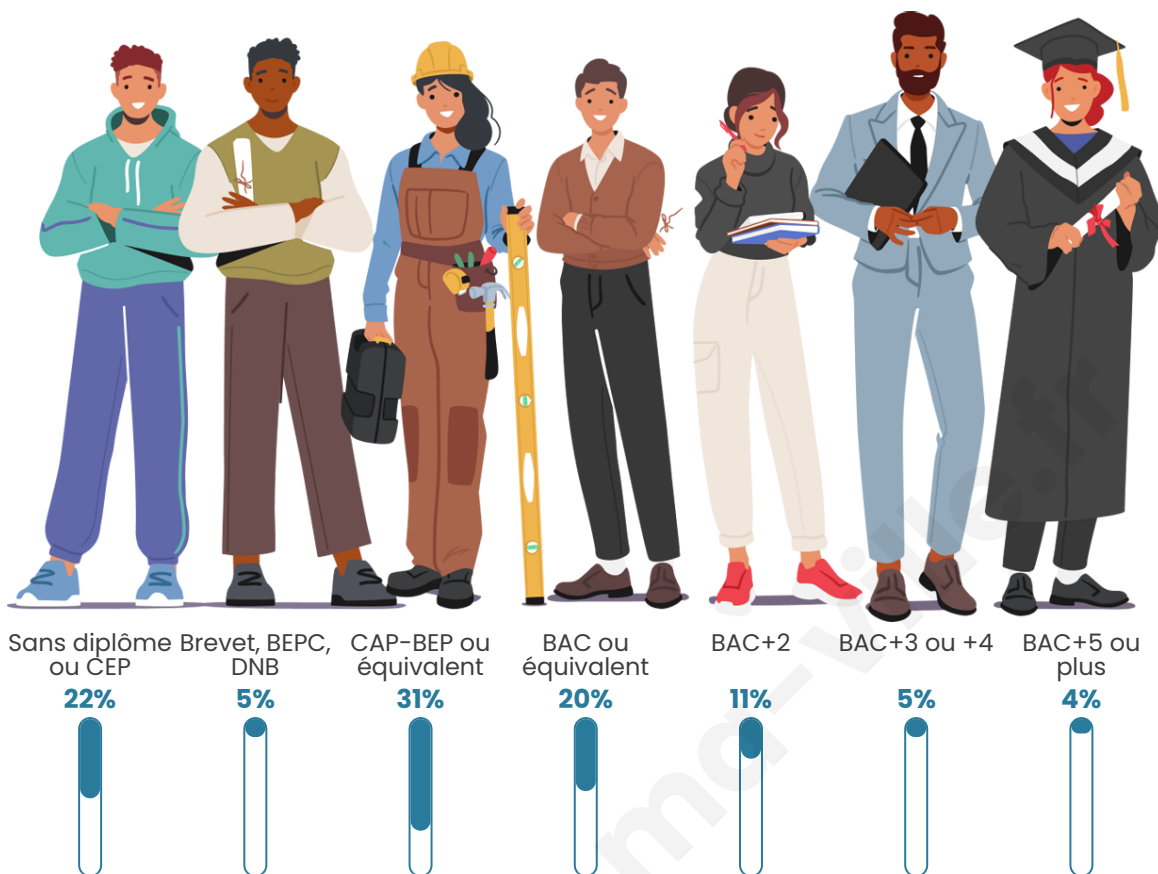

Tranche d'âge

Activité professionnelle

Niveau de diplôme

Composition des ménages

Profils électoraux

Premier tour

	Marine LE PEN	38.67 %
	Emmanuel MACRON	26.44 %
	Jean-Luc MÉLENCHON	11.56 %
	Éric ZEMMOUR	6.89 %
	Jean LASSALLE	4.89 %
	Yannick JADOT	3.33 %
	Nicolas DUPONT-AIGNAN	2.89 %
	Fabien ROUSSEL	1.78 %
	Valérie PÉCRESE	1.56 %
	Philippe POUTOU	0.89 %
	Anne HIDALGO	0.67 %
	Nathalie ARTHAUD	0.44 %