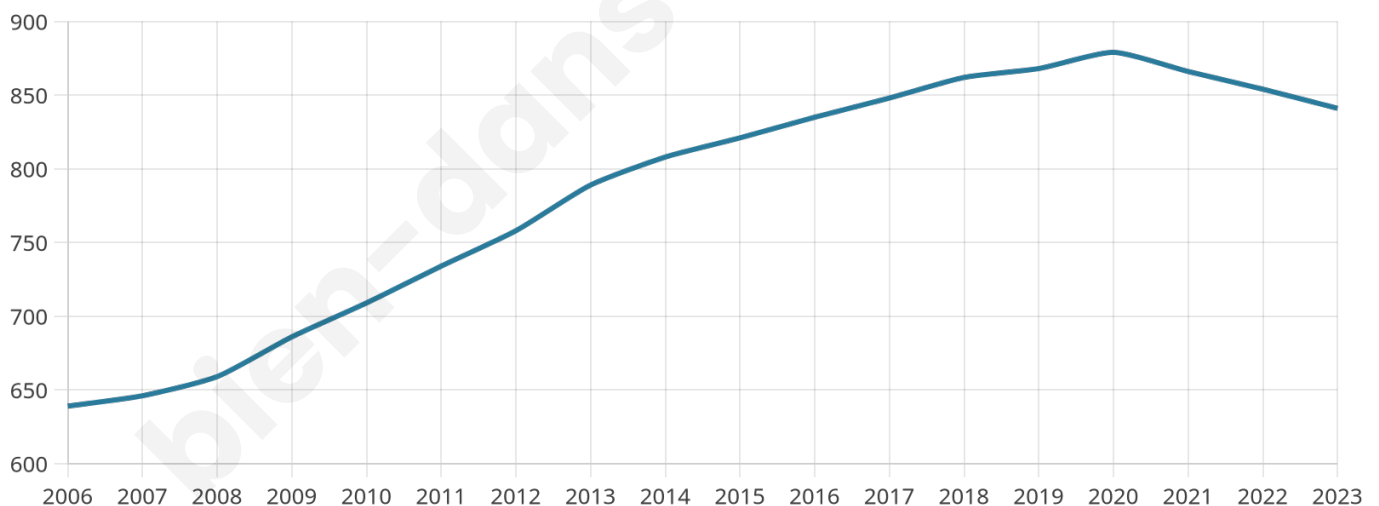

Situation géographique

i Informations clés

- **Région** : Normandie
- **Département** : Eure
- **Code postal** : 27110
- **Superficie** : 10 km²

Statistiques sur la population

Nombre d'habitants

841

Age moyen

38 ans

Pop active

53.3%

Taux chômage

6.5%

Pop densité

84 h/km²

Revenu moyen

24 580 €/an

Evolution du nombre d'habitants

Sources : Institut national de la statistique et des études économiques (insee) selon Les dernières parutions officielles de 2024 portant sur les années 2020, 2021 et 2022.