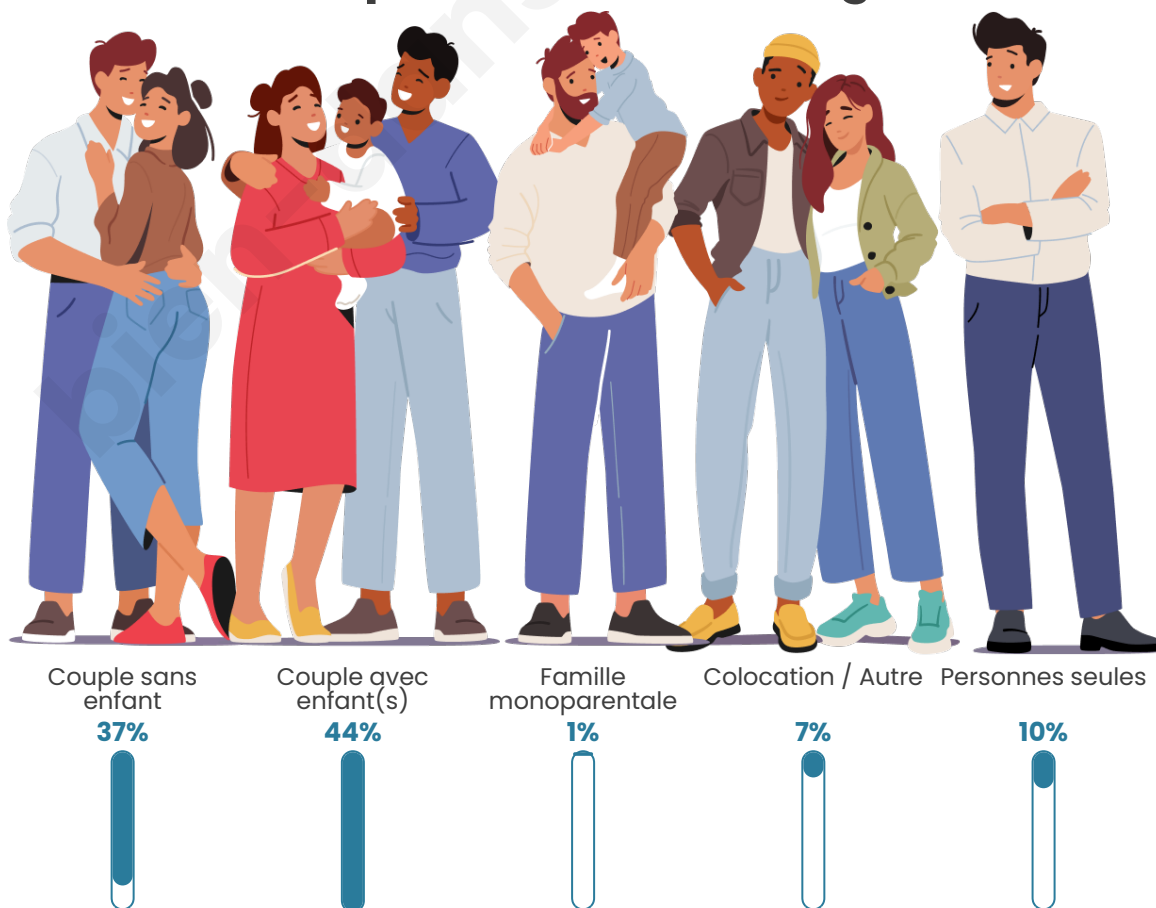

Tranche d'âge

Activité professionnelle

Niveau de diplôme

Composition des ménages

Profils électoraux

Premier tour

	Marine LE PEN	38.67 %
	Emmanuel MACRON	26.44 %
	Jean-Luc MÉLENCHON	11.56 %
	Éric ZEMMOUR	6.89 %
	Jean LASSALLE	4.89 %
	Yannick JADOT	3.33 %
	Nicolas DUPONT-AIGNAN	2.89 %
	Fabien ROUSSEL	1.78 %
	Valérie PÉCRESE	1.56 %
	Philippe POUTOU	0.89 %
	Anne HIDALGO	0.67 %
	Nathalie ARTHAUD	0.44 %