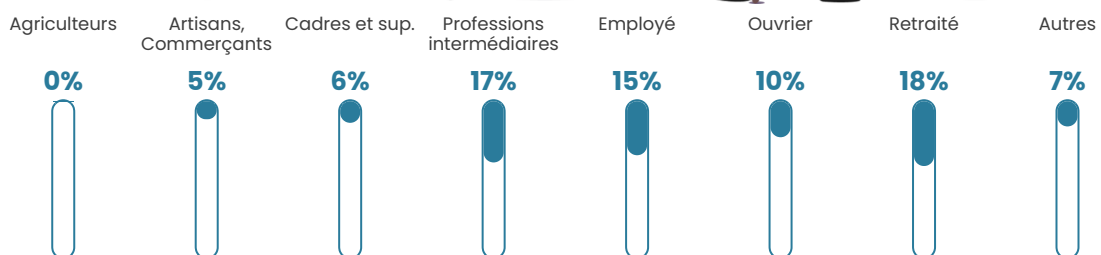

38 ans

Pop active

53.3%

Taux chômage

6.5%

Pop densité

84 h/km²

Revenu moyen

24 580 €/an

Evolution du nombre d'habitants

Sources : Institut national de la statistique et des études économiques (insee) selon Les dernières parutions officielles de 2024 portant sur les années 2020, 2021 et 2022.

Tranche d'âge

Activité professionnelle

Niveau de diplôme

Composition des ménages

Profils électoraux

Premier tour

	Marine LE PEN	38.67 %
	Emmanuel MACRON	26.44 %
	Jean-Luc MÉLENCHON	11.56 %
	Éric ZEMMOUR	6.89 %
	Jean LASSALLE	4.89 %
	Yannick JADOT	3.33 %
	Nicolas DUPONT-AIGNAN	2.89 %
	Fabien ROUSSEL	1.78 %
	Valérie PÉCRESE	1.56 %
	Philippe POUTOU	0.89 %
	Anne HIDALGO	0.67 %
	Nathalie ARTHAUD	0.44 %