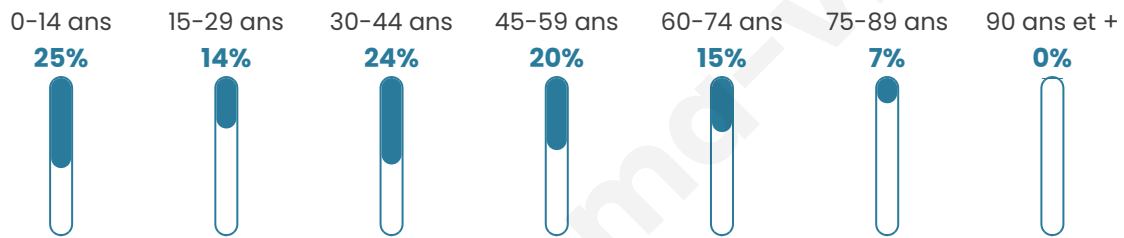

Version web

Ville de Sainte-Colombe- la-Commanderie

Présenté par

BIEN dans
ma **VILLE** 

Sommaire

Situation géographique	3
Statistiques sur la population	4
Evolution du nombre d'habitants	4
Tranche d'âge	5
0-14 ans	5
15-29 ans	5
30-44 ans	5
45-59 ans	5
60-74 ans	5
75-89 ans	5
90 ans et +	5
Activité professionnelle	5
Agriculteurs	5
Artisans, Commerçants	5
Cadres et sup.	5
Professions intermédiaires	5
Employé	5
Ouvrier	5
Retraité	5
Autres	5
Niveau de diplôme	6
Sans diplôme ou CEP	6
Brevet, BEPC, DNB	6
CAP-BEP ou équivalent	6
BAC ou équivalent	6
BAC+2	6
BAC+3 ou +4	6
BAC+5 ou plus	6
Composition des ménages	6
Couple sans enfant	6
Couple avec enfant(s)	6
Famille monoparentale	6
Colocation / Autre	6
Personnes seules	6
Profils électoraux	7
Premier tour	7
Sécurité	8
Evolution du nombre d'infractions	8
Pour comparer	9
Services à la population	10
Commerce	10
Éducation	10
Villes autour de Sainte-Colombe-la-Commanderie	11

Situation géographique

i Informations clés

- **Région** : Normandie
- **Département** : Eure
- **Code postal** : 27110
- **Superficie** : 10 km²

Statistiques sur la population

Nombre d'habitants

841

Age moyen

38 ans

Pop active

53.3%

Taux chômage

6.5%

Pop densité

84 h/km²

Revenu moyen

Tranche d'âge

Activité professionnelle

Niveau de diplôme

Composition des ménages

Profils électoraux

Premier tour

	Marine LE PEN	38.67 %
	Emmanuel MACRON	26.44 %
	Jean-Luc MÉLENCHON	11.56 %
	Éric ZEMMOUR	6.89 %
	Jean LASSALLE	4.89 %
	Yannick JADOT	3.33 %
	Nicolas DUPONT-AIGNAN	2.89 %
	Fabien ROUSSEL	1.78 %
	Valérie PÉCRESE	1.56 %
	Philippe POUTOU	0.89 %
	Anne HIDALGO	0.67 %
	Nathalie ARTHAUD	0.44 %