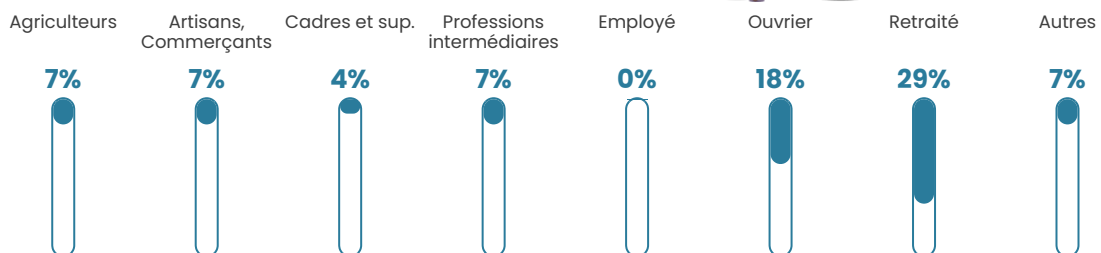

5.3%

Pop densité

5 h/km²

Revenu moyen

24 890 €/an

Evolution du nombre d'habitants

Sources : Institut national de la statistique et des études économiques (insee) selon Les dernières parutions officielles de 2024 portant sur les années 2020, 2021 et 2022.

Tranche d'âge

Activité professionnelle

Niveau de diplôme

Composition des ménages

Profils électoraux

Premier tour

	Emmanuel MACRON	35.29 %
	Marine LE PEN	17.65 %
	Jean-Luc MÉLENCHON	12.94 %
	Éric ZEMMOUR	9.41 %
	Jean LASSALLE	5.88 %
	Fabien ROUSSEL	3.53 %
	Anne HIDALGO	3.53 %
	Yannick JADOT	3.53 %
	Valérie PÉCRESSE	3.53 %
	Nicolas DUPONT- AIGNAN	3.53 %
	Philippe POUTOU	1.18 %
	Nathalie ARTHAUD	0.00 %