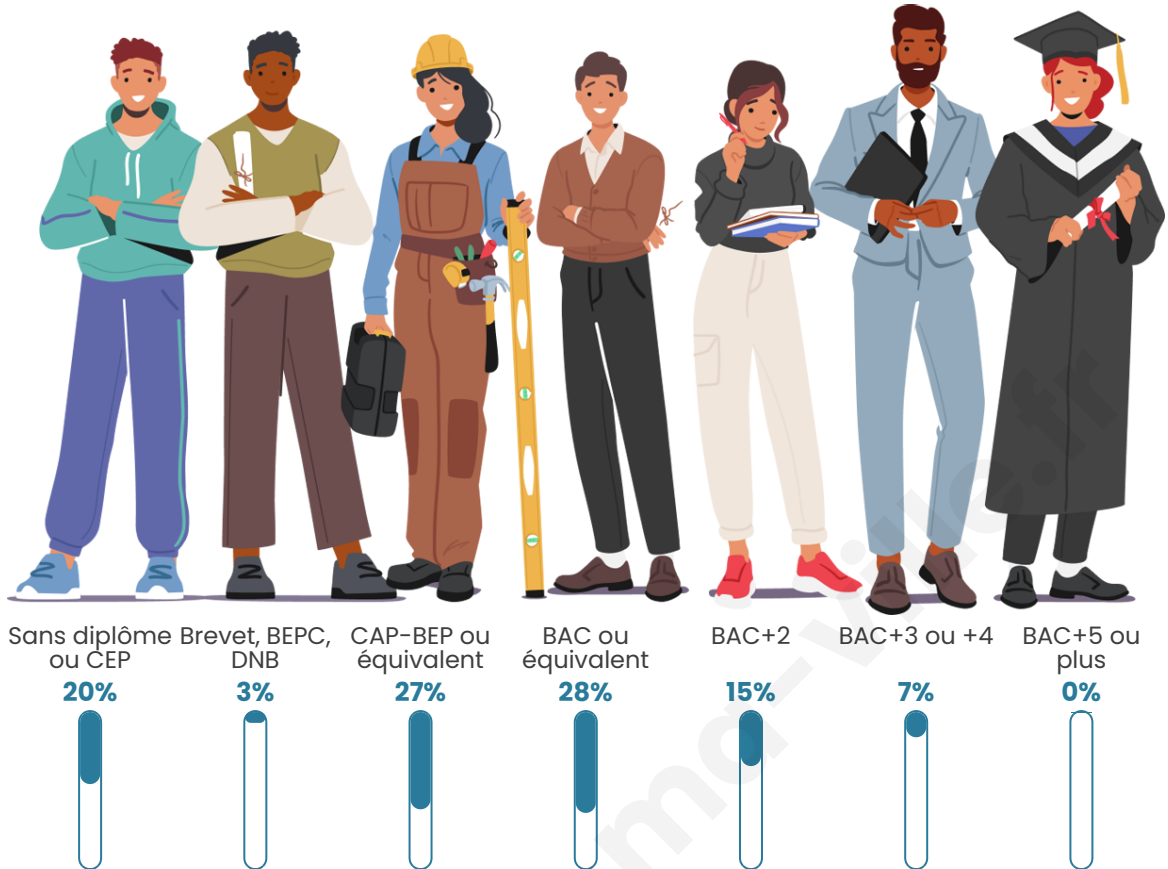

Statistiques sur la population

Nombre d'habitants

140

Age moyen

46 ans

Pop active

37.9%

Taux chômage

Tranche d'âge

Activité professionnelle

Niveau de diplôme

Composition des ménages

Profils électoraux

Premier tour

	Emmanuel MACRON	35.29 %
	Marine LE PEN	17.65 %
	Jean-Luc MÉLENCHON	12.94 %
	Éric ZEMMOUR	9.41 %
	Jean LASSALLE	5.88 %
	Fabien ROUSSEL	3.53 %
	Anne HIDALGO	3.53 %
	Yannick JADOT	3.53 %
	Valérie PÉCRESSE	3.53 %
	Nicolas DUPONT- AIGNAN	3.53 %
	Philippe POUTOU	1.18 %
	Nathalie ARTHAUD	0.00 %