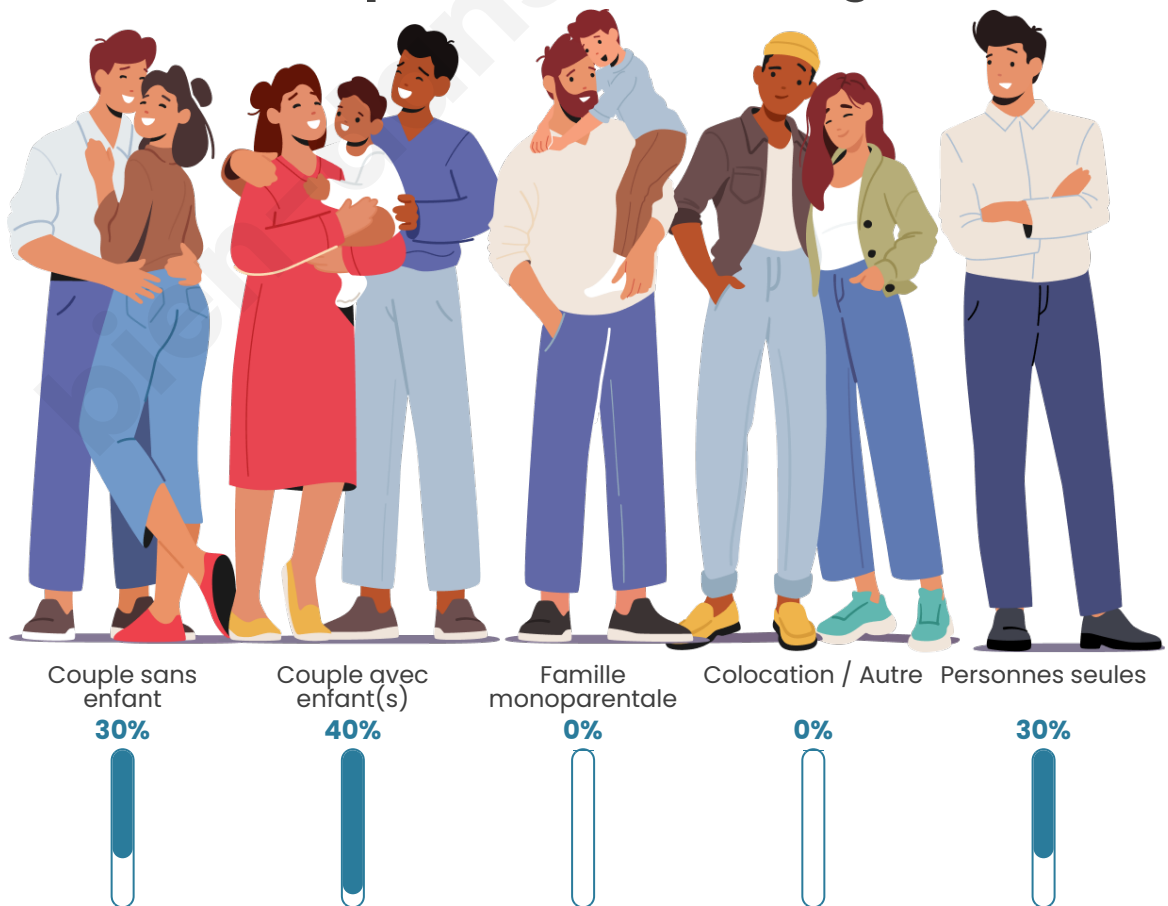

Tranche d'âge

Activité professionnelle

Niveau de diplôme

Composition des ménages

Profils électoraux

Premier tour

	Emmanuel MACRON	35.29 %
	Marine LE PEN	17.65 %
	Jean-Luc MÉLENCHON	12.94 %
	Éric ZEMMOUR	9.41 %
	Jean LASSALLE	5.88 %
	Fabien ROUSSEL	3.53 %
	Anne HIDALGO	3.53 %
	Yannick JADOT	3.53 %
	Valérie PÉCRESSE	3.53 %
	Nicolas DUPONT- AIGNAN	3.53 %
	Philippe POUTOU	1.18 %
	Nathalie ARTHAUD	0.00 %