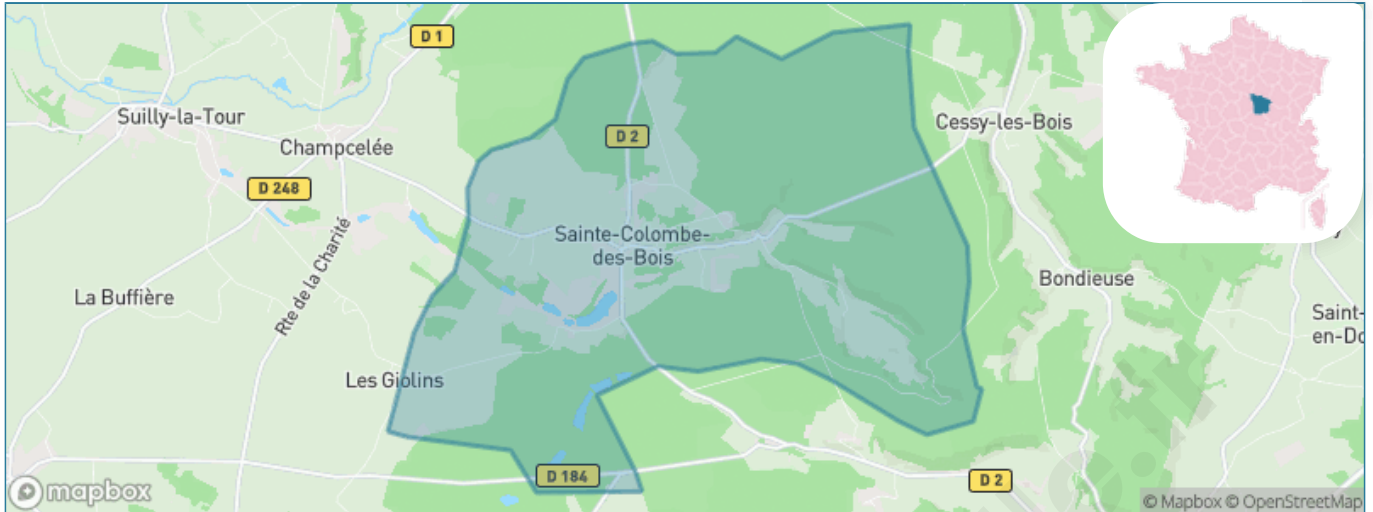

Version web

Ville de Sainte-Colombe- des-Bois

Présenté par

BIEN dans
ma **VILLE** 

Sommaire

Situation géographique	3
Statistiques sur la population	4
Evolution du nombre d'habitants	4
Tranche d'âge	5
0-14 ans	5
15-29 ans	5
30-44 ans	5
45-59 ans	5
60-74 ans	5
75-89 ans	5
90 ans et +	5
Activité professionnelle	5
Agriculteurs	5
Artisans, Commerçants	5
Cadres et sup.	5
Professions intermédiaires	5
Employé	5
Ouvrier	5
Retraité	5
Autres	5
Niveau de diplôme	6
Sans diplôme ou CEP	6
Brevet, BEPC, DNB	6
CAP-BEP ou équivalent	6
BAC ou équivalent	6
BAC+2	6
BAC+3 ou +4	6
BAC+5 ou plus	6
Composition des ménages	6
Couple sans enfant	6
Couple avec enfant(s)	6
Famille monoparentale	6
Colocation / Autre	6
Personnes seules	6
Profils électoraux	7
Premier tour	7
Sécurité	8
Evolution du nombre d'infractions	8
Pour comparer	9
Services à la population	10
Commerce	10
Éducation	10
Villes autour de Sainte-Colombe-des-Bois	11

Situation géographique

i Informations clés

- **Région** : Bourgogne-Franche-Comté
- **Département** : Nièvre
- **Code postal** : 58220
- **Superficie** : 29 km²

RÉGION
BOURGOGNE
FRANCHE
COMTE

niÈVRE
le département