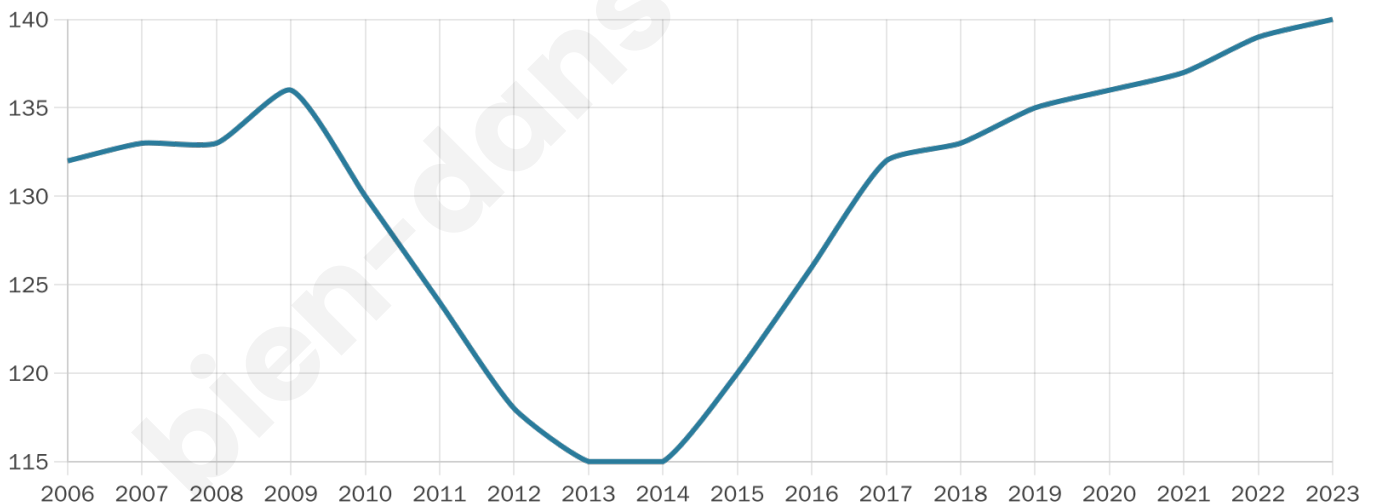

Statistiques sur la population

Nombre d'habitants

140

Age moyen

46 ans

Pop active

37.9%

Taux chômage

5.3%

Pop densité

5 h/km²

Revenu moyen

24 890 €/an

Evolution du nombre d'habitants

Sources : Institut national de la statistique et des études économiques (insee) selon Les dernières parutions officielles de 2024 portant sur les années 2020, 2021 et 2022.

Tranche d'âge

Activité professionnelle

Niveau de diplôme

Composition des ménages

Profils électoraux

Premier tour

	Emmanuel MACRON	35.29 %
	Marine LE PEN	17.65 %
	Jean-Luc MÉLENCHON	12.94 %
	Éric ZEMMOUR	9.41 %
	Jean LASSALLE	5.88 %
	Fabien ROUSSEL	3.53 %
	Anne HIDALGO	3.53 %
	Yannick JADOT	3.53 %
	Valérie PÉCRESSE	3.53 %
	Nicolas DUPONT- AIGNAN	3.53 %
	Philippe POUTOU	1.18 %
	Nathalie ARTHAUD	0.00 %