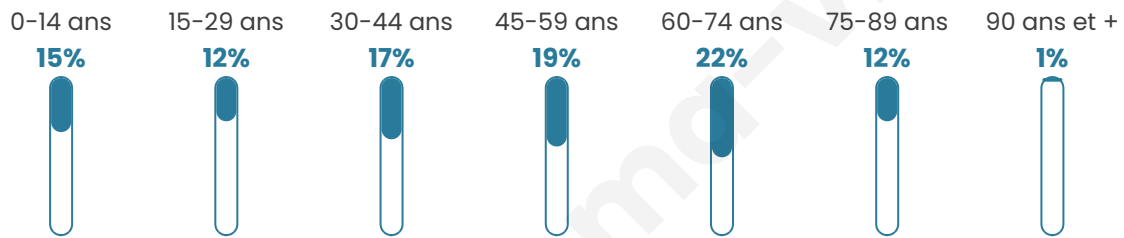

Statistiques sur la population

Nombre d'habitants

140

Age moyen

46 ans

Pop active

37.9%

Taux chômage

5.3%

Pop densité

5 h/km²

Revenu moyen

24 890 €/an

Evolution du nombre d'habitants

Sources : Institut national de la statistique et des études économiques (insee) selon Les dernières parutions officielles de 2024 portant sur les années 2020, 2021 et 2022.

Tranche d'âge

Activité professionnelle

Niveau de diplôme

Composition des ménages

Profils électoraux

Premier tour

	Emmanuel MACRON	35.29 %
	Marine LE PEN	17.65 %
	Jean-Luc MÉLENCHON	12.94 %
	Éric ZEMMOUR	9.41 %
	Jean LASSALLE	5.88 %
	Fabien ROUSSEL	3.53 %
	Anne HIDALGO	3.53 %
	Yannick JADOT	3.53 %
	Valérie PÉCRESSE	3.53 %
	Nicolas DUPONT- AIGNAN	3.53 %
	Philippe POUTOU	1.18 %
	Nathalie ARTHAUD	0.00 %