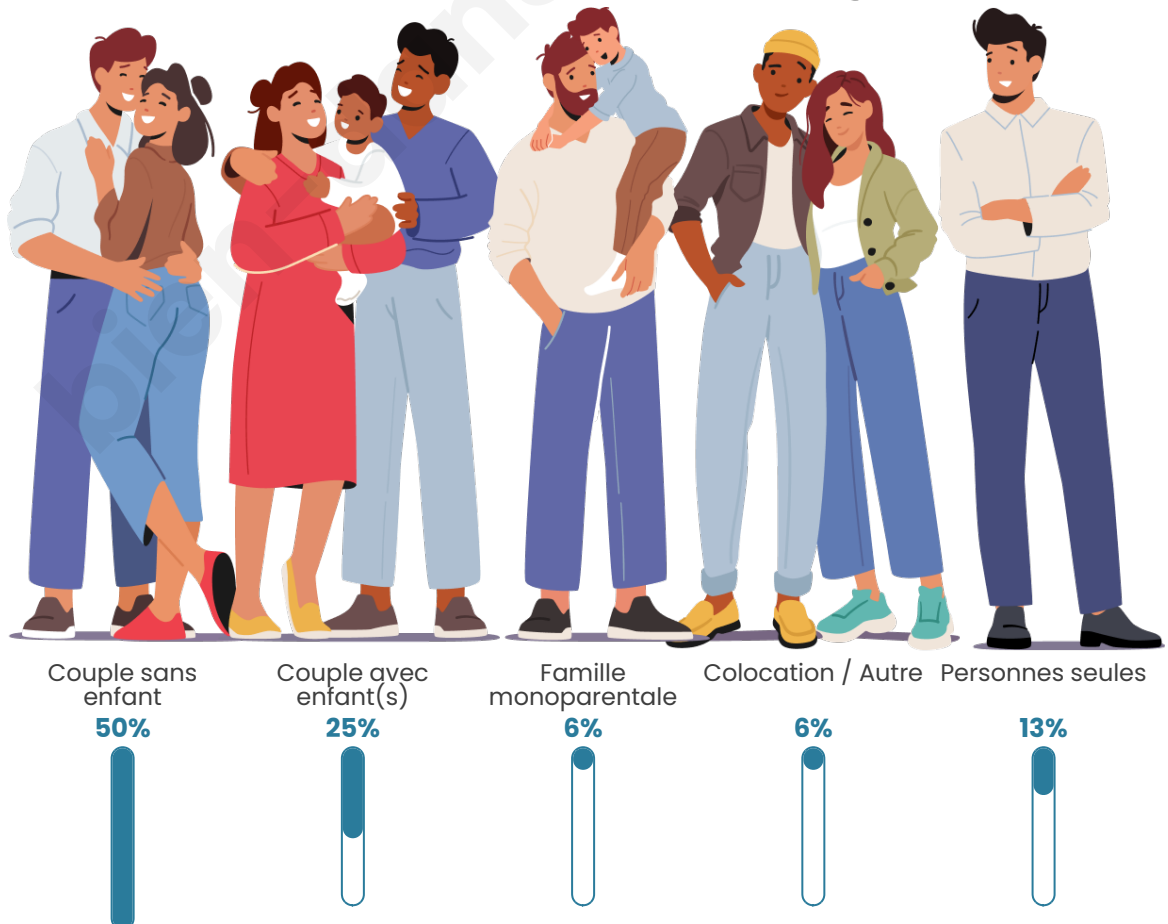

Tranche d'âge

Activité professionnelle

Niveau de diplôme

Composition des ménages

Profils électoraux

Premier tour

	Marine LE PEN	30.99 %
	Emmanuel MACRON	19.72 %
	Jean-Luc MÉLENCHON	19.72 %
	Jean LASSALLE	12.68 %
	Yannick JADOT	8.45 %
	Nicolas DUPONT-AIGNAN	2.82 %
	Nathalie ARTHAUD	1.41 %
	Fabien ROUSSEL	1.41 %
	Éric ZEMMOUR	1.41 %
	Valérie PÉCRESSE	1.41 %
	Anne HIDALGO	0.00 %
	Philippe POUTOU	0.00 %