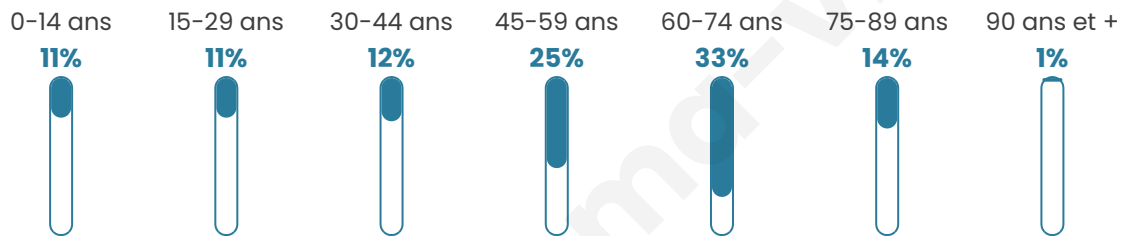

Nombre d'habitants

98

Age moyen

52 ans

Pop active

45.9%

Taux chômage

4.7%

Pop densité

14 h/km²

Revenu moyen

NC

Evolution du nombre d'habitants

Sources : Institut national de la statistique et des études économiques (insee) selon Les dernières parutions officielles de 2024 portant sur les années 2020, 2021 et 2022.

Tranche d'âge

Activité professionnelle

Niveau de diplôme

Composition des ménages

Profils électoraux

Premier tour

	Marine LE PEN	30.99 %
	Emmanuel MACRON	19.72 %
	Jean-Luc MÉLENCHON	19.72 %
	Jean LASSALLE	12.68 %
	Yannick JADOT	8.45 %
	Nicolas DUPONT-AIGNAN	2.82 %
	Nathalie ARTHAUD	1.41 %
	Fabien ROUSSEL	1.41 %
	Éric ZEMMOUR	1.41 %
	Valérie PÉCRESSE	1.41 %
	Anne HIDALGO	0.00 %
	Philippe POUTOU	0.00 %