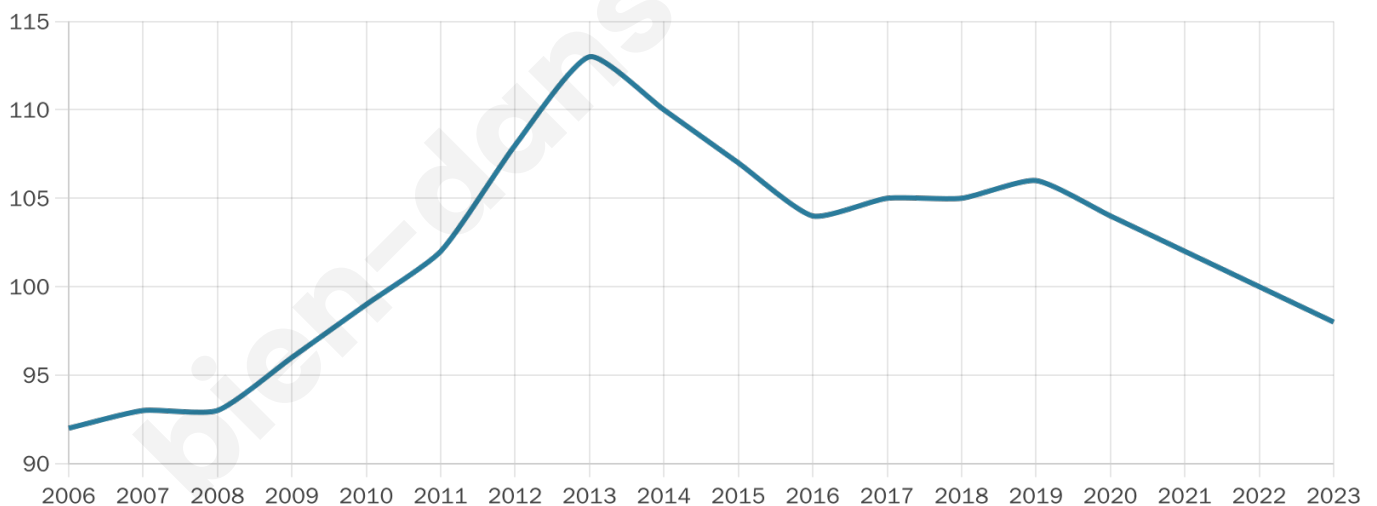

Nombre d'habitants

98

Age moyen

52 ans

Pop active

45.9%

Taux chômage

4.7%

Pop densité

14 h/km²

Revenu moyen

NC

Evolution du nombre d'habitants

Sources : Institut national de la statistique et des études économiques (insee) selon Les dernières parutions officielles de 2024 portant sur les années 2020, 2021 et 2022.

Tranche d'âge

Activité professionnelle

Niveau de diplôme

Composition des ménages

Profils électoraux

Premier tour

	Marine LE PEN	30.99 %
	Emmanuel MACRON	19.72 %
	Jean-Luc MÉLENCHON	19.72 %
	Jean LASSALLE	12.68 %
	Yannick JADOT	8.45 %
	Nicolas DUPONT-AIGNAN	2.82 %
	Nathalie ARTHAUD	1.41 %
	Fabien ROUSSEL	1.41 %
	Éric ZEMMOUR	1.41 %
	Valérie PÉCRESSE	1.41 %
	Anne HIDALGO	0.00 %
	Philippe POUTOU	0.00 %