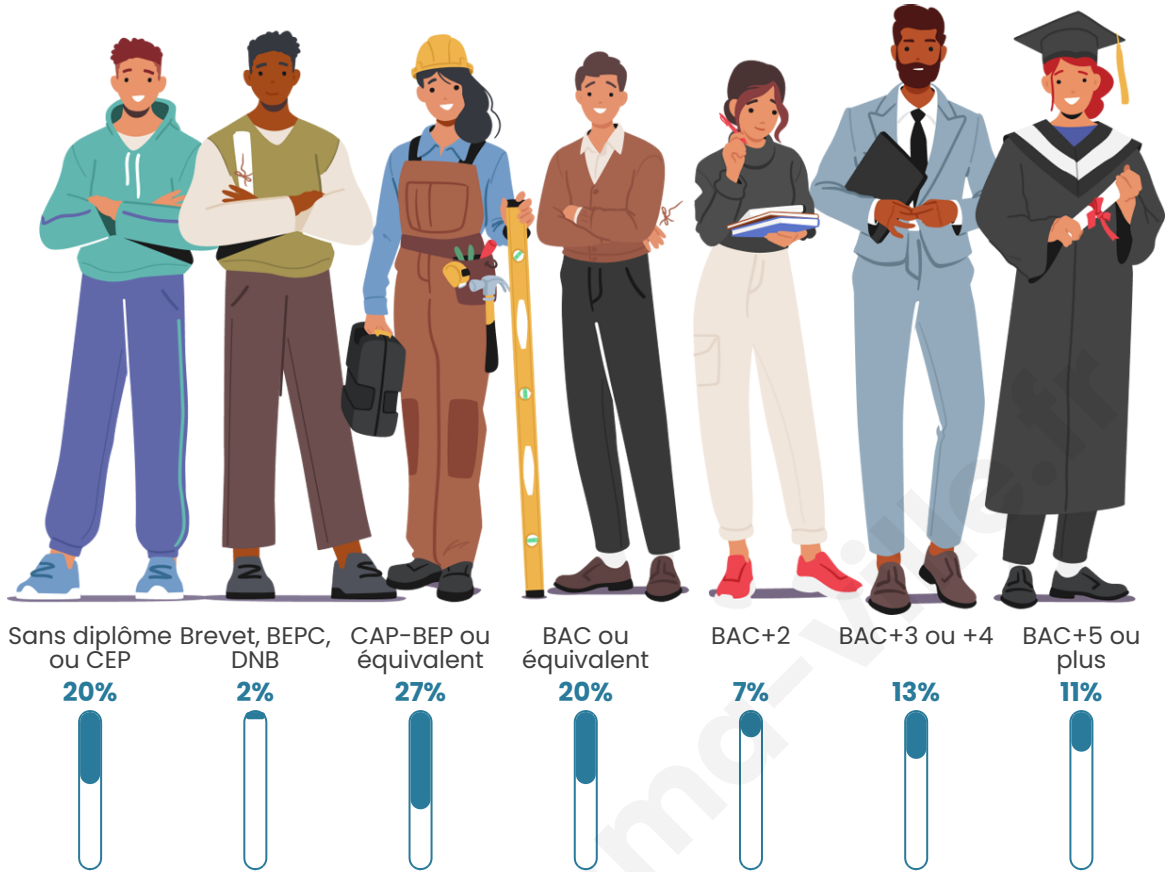

Nombre d'habitants

98

Age moyen

52 ans

Pop active

45.9%

Taux chômage

4.7%

Tranche d'âge

Activité professionnelle

Niveau de diplôme

Composition des ménages

Profils électoraux

Premier tour

	Marine LE PEN	30.99 %
	Emmanuel MACRON	19.72 %
	Jean-Luc MÉLENCHON	19.72 %
	Jean LASSALLE	12.68 %
	Yannick JADOT	8.45 %
	Nicolas DUPONT-AIGNAN	2.82 %
	Nathalie ARTHAUD	1.41 %
	Fabien ROUSSEL	1.41 %
	Éric ZEMMOUR	1.41 %
	Valérie PÉCRESSE	1.41 %
	Anne HIDALGO	0.00 %
	Philippe POUTOU	0.00 %