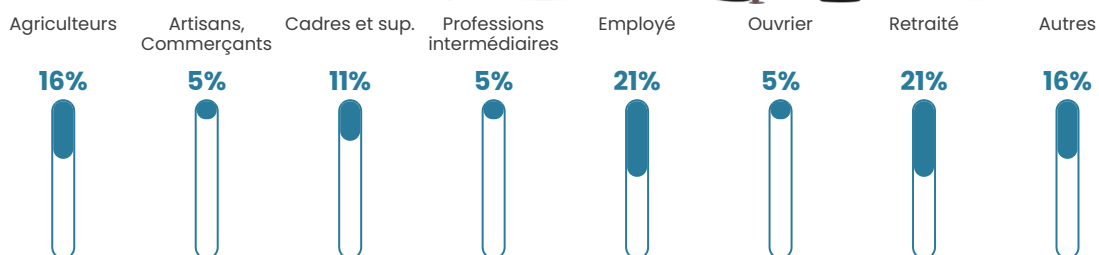

Pop densité

14 h/km²

Revenu moyen

NC

Evolution du nombre d'habitants

Sources : Institut national de la statistique et des études économiques (insee) selon Les dernières parutions officielles de 2024 portant sur les années 2020, 2021 et 2022.

Tranche d'âge

Activité professionnelle

Niveau de diplôme

Composition des ménages

Profils électoraux

Premier tour

	Marine LE PEN	30.99 %
	Emmanuel MACRON	19.72 %
	Jean-Luc MÉLENCHON	19.72 %
	Jean LASSALLE	12.68 %
	Yannick JADOT	8.45 %
	Nicolas DUPONT-AIGNAN	2.82 %
	Nathalie ARTHAUD	1.41 %
	Fabien ROUSSEL	1.41 %
	Éric ZEMMOUR	1.41 %
	Valérie PÉCRESSE	1.41 %
	Anne HIDALGO	0.00 %
	Philippe POUTOU	0.00 %