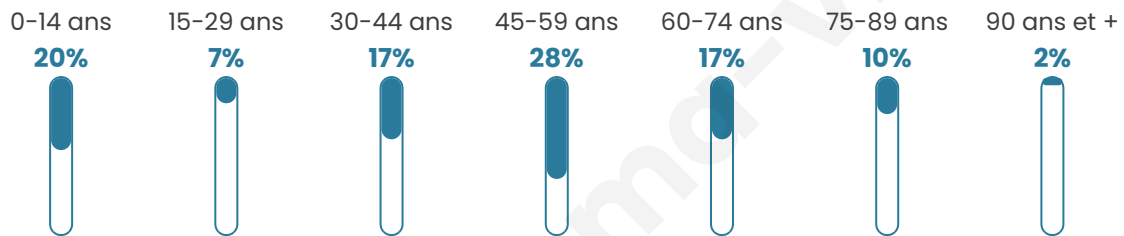

Statistiques sur la population

Nombre d'habitants

184

Age moyen

45 ans

Pop active

48.9%

Taux chômage

8.5%

Pop densité

10 h/km²

Revenu moyen

22 940 €/an

Evolution du nombre d'habitants

Sources : Institut national de la statistique et des études économiques (insee) selon Les dernières parutions officielles de 2024 portant sur les années 2020, 2021 et 2022.

Tranche d'âge

Activité professionnelle

Niveau de diplôme

Composition des ménages

Profils électoraux

Premier tour

	Marine LE PEN	33.66 %
	Jean-Luc MÉLENCHON	26.73 %
	Emmanuel MACRON	13.86 %
	Éric ZEMMOUR	6.93 %
	Jean LASSALLE	5.94 %
	Fabien ROUSSEL	2.97 %
	Anne HIDALGO	2.97 %
	Nathalie ARTHAUD	1.98 %
	Yannick JADOT	1.98 %
	Valérie PÉCRESSE	1.98 %
	Philippe POUTOU	0.99 %
	Nicolas DUPONT-AIGNAN	0.00 %

140 inscrits

Participation : 75%
Votes blancs : 2.86%
Votes nuls : 0.95%

Second tour

	Emmanuel MACRON	45,56 %
	Marine LE PEN	54,44 %

140 inscrits

Participation : 75%
Votes blancs : 11.43%
Votes nuls : 2.86%