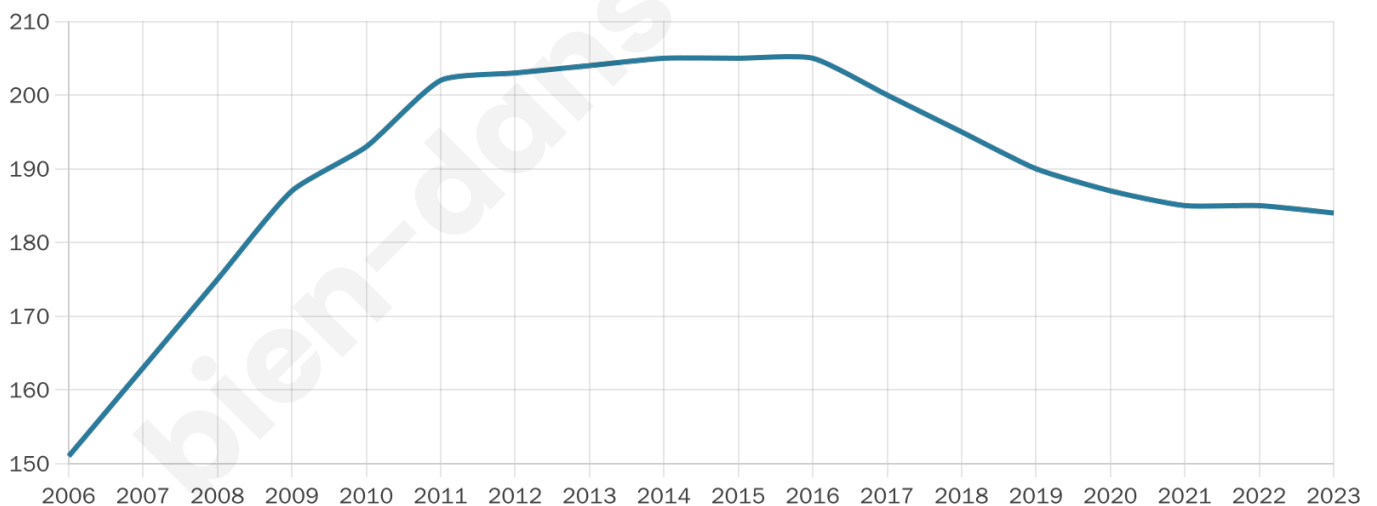

Statistiques sur la population

Nombre d'habitants

184

Age moyen

45 ans

Pop active

48.9%

Taux chômage

8.5%

Pop densité

10 h/km²

Revenu moyen

22 940 €/an

Evolution du nombre d'habitants

Sources : Institut national de la statistique et des études économiques (insee) selon Les dernières parutions officielles de 2024 portant sur les années 2020, 2021 et 2022.

Tranche d'âge

Activité professionnelle

Niveau de diplôme

Composition des ménages

Profils électoraux

Premier tour

	Marine LE PEN	33.66 %
	Jean-Luc MÉLENCHON	26.73 %
	Emmanuel MACRON	13.86 %
	Éric ZEMMOUR	6.93 %
	Jean LASSALLE	5.94 %
	Fabien ROUSSEL	2.97 %
	Anne HIDALGO	2.97 %
	Nathalie ARTHAUD	1.98 %
	Yannick JADOT	1.98 %
	Valérie PÉCRESSE	1.98 %
	Philippe POUTOU	0.99 %
	Nicolas DUPONT-AIGNAN	0.00 %