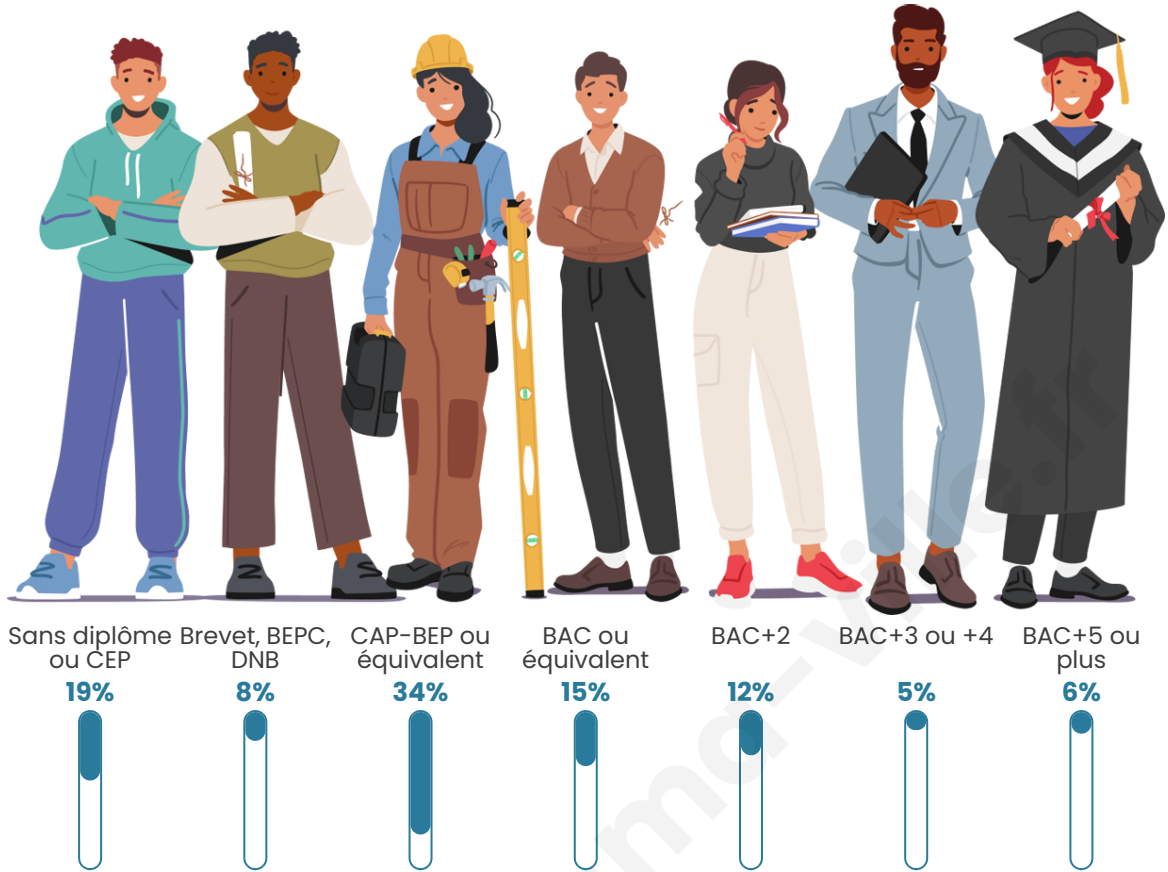

Statistiques sur la population

Nombre d'habitants

184

Age moyen

45 ans

Pop active

48.9%

Taux chômage

Tranche d'âge

Activité professionnelle

Niveau de diplôme

Composition des ménages

Profils électoraux

Premier tour

	Marine LE PEN	33.66 %
	Jean-Luc MÉLENCHON	26.73 %
	Emmanuel MACRON	13.86 %
	Éric ZEMMOUR	6.93 %
	Jean LASSALLE	5.94 %
	Fabien ROUSSEL	2.97 %
	Anne HIDALGO	2.97 %
	Nathalie ARTHAUD	1.98 %
	Yannick JADOT	1.98 %
	Valérie PÉCRESSE	1.98 %
	Philippe POUTOU	0.99 %
	Nicolas DUPONT-AIGNAN	0.00 %