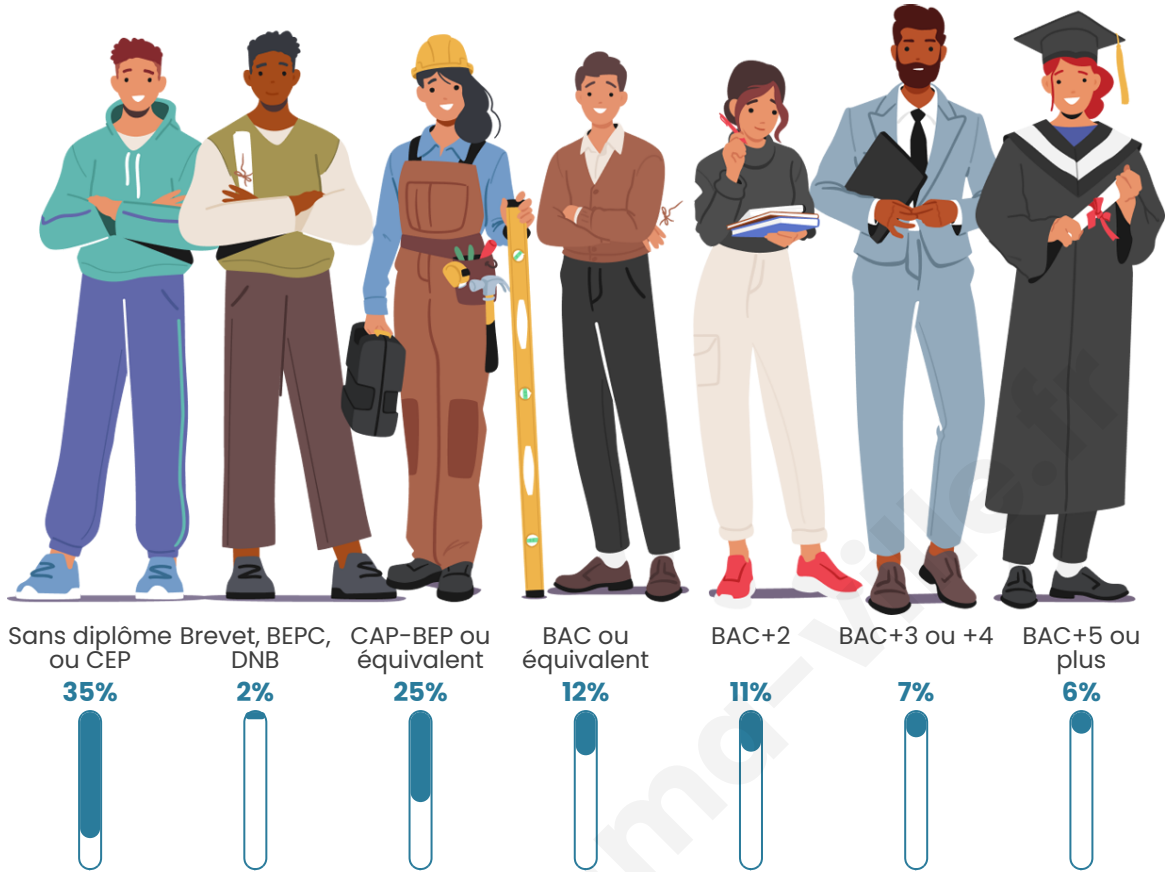

Age moyen

41 ans

Pop active

45.3%

Taux chômage

5.4%

Pop densité

45 h/km²

Tranche d'âge

Activité professionnelle

Niveau de diplôme

Composition des ménages

Profils électoraux

Premier tour

	Marine LE PEN	33.33 %
	Emmanuel MACRON	22.22 %
	Jean-Luc MÉLENCHON	10.46 %
	Éric ZEMMOUR	7.84 %
	Valérie PÉCRESSÉ	7.84 %
	Jean LASSALLE	4.58 %
	Yannick JADOT	4.58 %
	Nicolas DUPONT-AIGNAN	3.27 %
	Fabien ROUSSEL	2.61 %
	Philippe POUTOU	1.96 %
	Nathalie ARTHAUD	0.65 %
	Anne HIDALGO	0.65 %