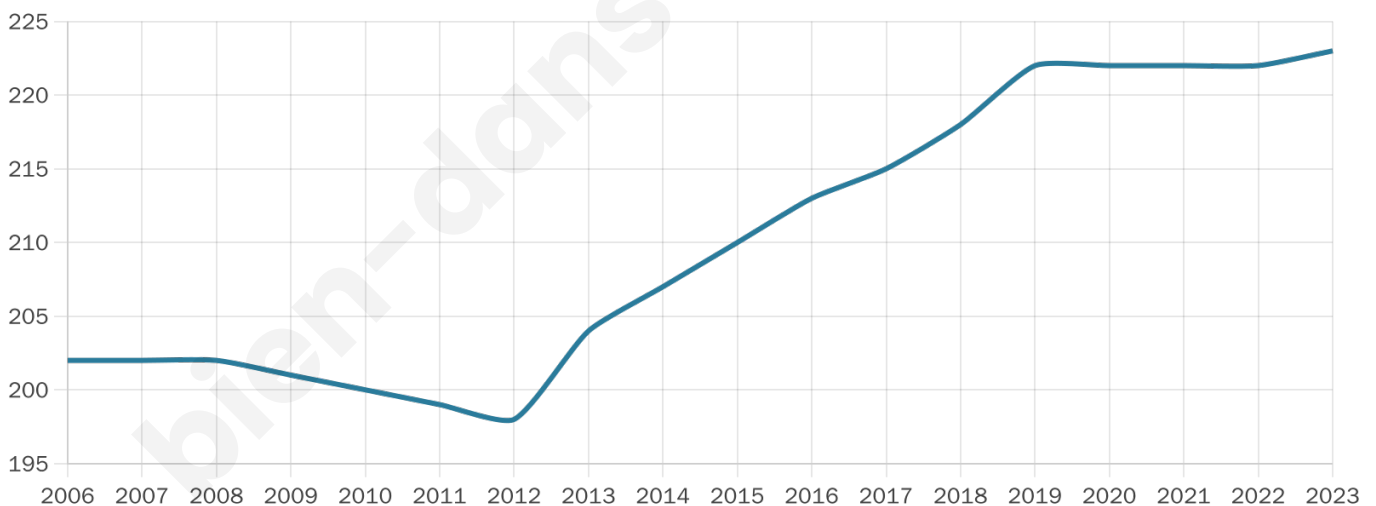

Age moyen

41 ans

Pop active

45.3%

Taux chômage

5.4%

Pop densité

45 h/km²

Revenu moyen

21 430 €/an

Evolution du nombre d'habitants

Sources : Institut national de la statistique et des études économiques (insee) selon Les dernières parutions officielles de 2024 portant sur les années 2020, 2021 et 2022.