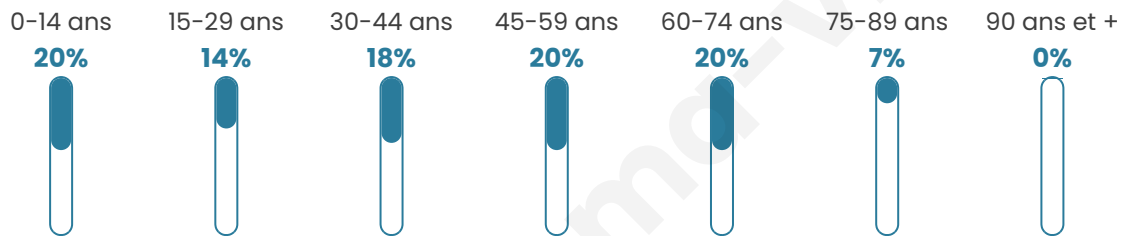

Age moyen

41 ans

Pop active

45.3%

Taux chômage

5.4%

Pop densité

45 h/km²

Revenu moyen

21 430 €/an

Evolution du nombre d'habitants

Sources : Institut national de la statistique et des études économiques (insee) selon Les dernières parutions officielles de 2024 portant sur les années 2020, 2021 et 2022.

Tranche d'âge

Activité professionnelle

Niveau de diplôme

Composition des ménages

Profils électoraux

Premier tour

	Marine LE PEN	33.33 %
	Emmanuel MACRON	22.22 %
	Jean-Luc MÉLENCHON	10.46 %
	Éric ZEMMOUR	7.84 %
	Valérie PÉCRESSÉ	7.84 %
	Jean LASSALLE	4.58 %
	Yannick JADOT	4.58 %
	Nicolas DUPONT-AIGNAN	3.27 %
	Fabien ROUSSEL	2.61 %
	Philippe POUTOU	1.96 %
	Nathalie ARTHAUD	0.65 %
	Anne HIDALGO	0.65 %