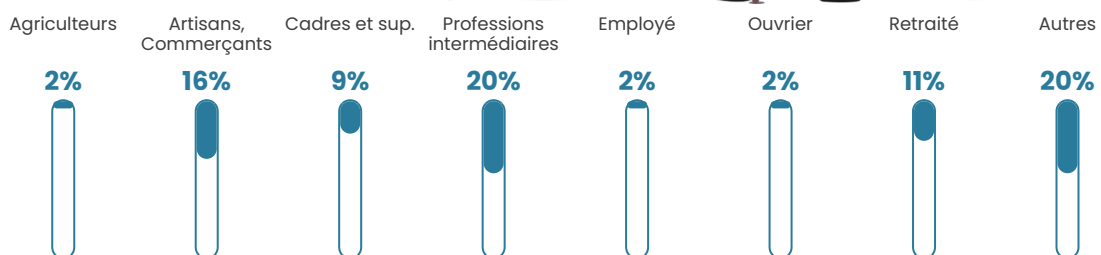

Revenu moyen

21 430 €/an

Evolution du nombre d'habitants

Sources : Institut national de la statistique et des études économiques (insee) selon Les dernières parutions officielles de 2024 portant sur les années 2020, 2021 et 2022.

Tranche d'âge

Activité professionnelle

Niveau de diplôme

Composition des ménages

Profils électoraux

Premier tour

	Marine LE PEN	33.33 %
	Emmanuel MACRON	22.22 %
	Jean-Luc MÉLENCHON	10.46 %
	Éric ZEMMOUR	7.84 %
	Valérie PÉCRESSÉ	7.84 %
	Jean LASSALLE	4.58 %
	Yannick JADOT	4.58 %
	Nicolas DUPONT-AIGNAN	3.27 %
	Fabien ROUSSEL	2.61 %
	Philippe POUTOU	1.96 %
	Nathalie ARTHAUD	0.65 %
	Anne HIDALGO	0.65 %