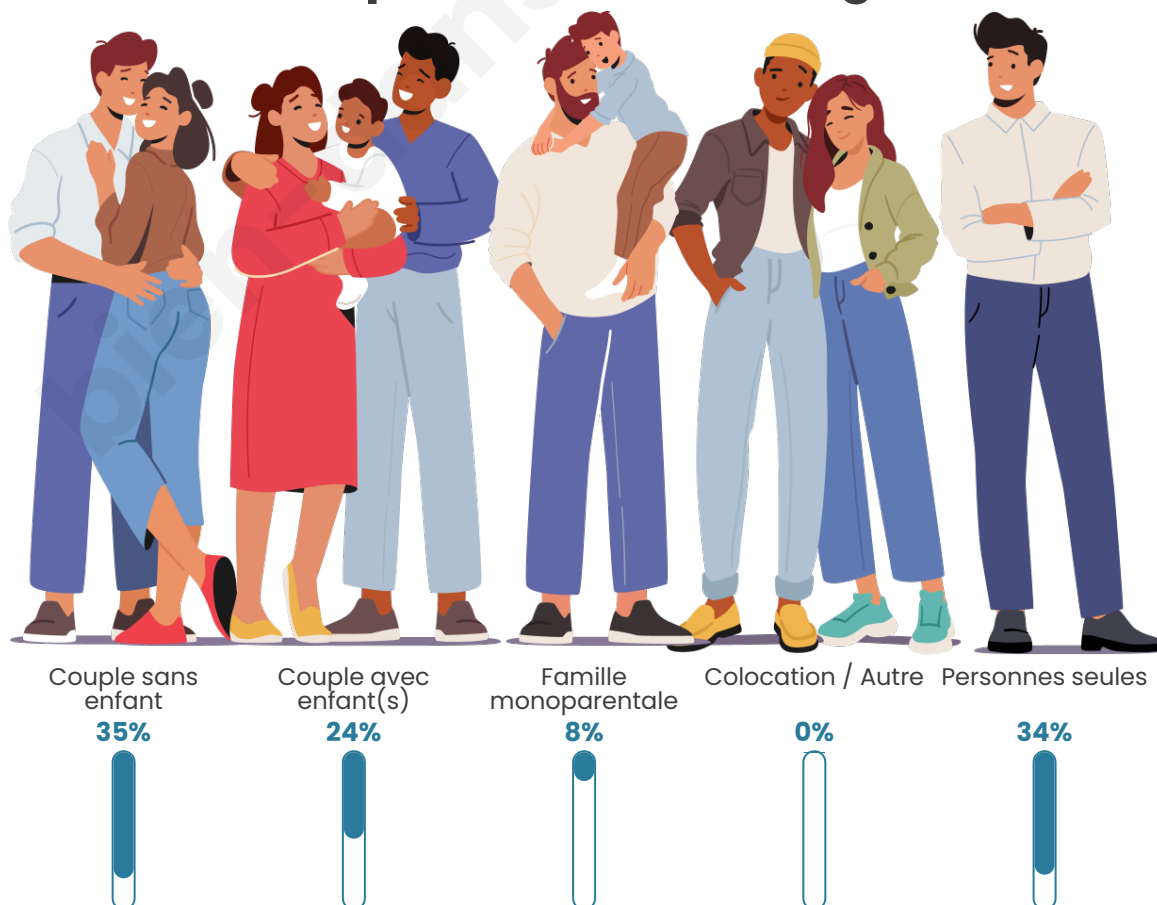

Nombre d'habitants

2 036

Age moyen

46 ans

Pop active

45%

Taux chômage

7.6%

Tranche d'âge

Activité professionnelle

Niveau de diplôme

Composition des ménages

Profils électoraux

Premier tour

	Emmanuel MACRON	29.66 %
	Marine LE PEN	22.69 %
	Jean-Luc MÉLENCHON	17.90 %
	Éric ZEMMOUR	8.99 %
	Yannick JADOT	6.05 %
	Valérie PÉCRESE	5.97 %
	Nicolas DUPONT-AIGNAN	2.94 %
	Jean LASSALLE	1.76 %
	Anne HIDALGO	1.60 %
	Fabien ROUSSEL	1.34 %
	Philippe POUTOU	0.59 %
	Nathalie ARTHAUD	0.50 %