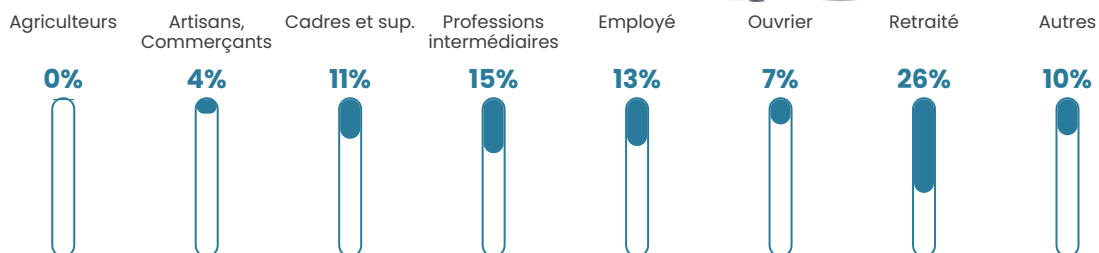

Pop densité

2 036 h/km²

Revenu moyen

24 540 €/an

Evolution du nombre d'habitants

Sources : Institut national de la statistique et des études économiques (insee) selon Les dernières parutions officielles de 2024 portant sur les années 2020, 2021 et 2022.

Tranche d'âge

Activité professionnelle

Niveau de diplôme

Composition des ménages

Profils électoraux

Premier tour

	Emmanuel MACRON	29.66 %
	Marine LE PEN	22.69 %
	Jean-Luc MÉLENCHON	17.90 %
	Éric ZEMMOUR	8.99 %
	Yannick JADOT	6.05 %
	Valérie PÉCRESE	5.97 %
	Nicolas DUPONT-AIGNAN	2.94 %
	Jean LASSALLE	1.76 %
	Anne HIDALGO	1.60 %
	Fabien ROUSSEL	1.34 %
	Philippe POUTOU	0.59 %
	Nathalie ARTHAUD	0.50 %