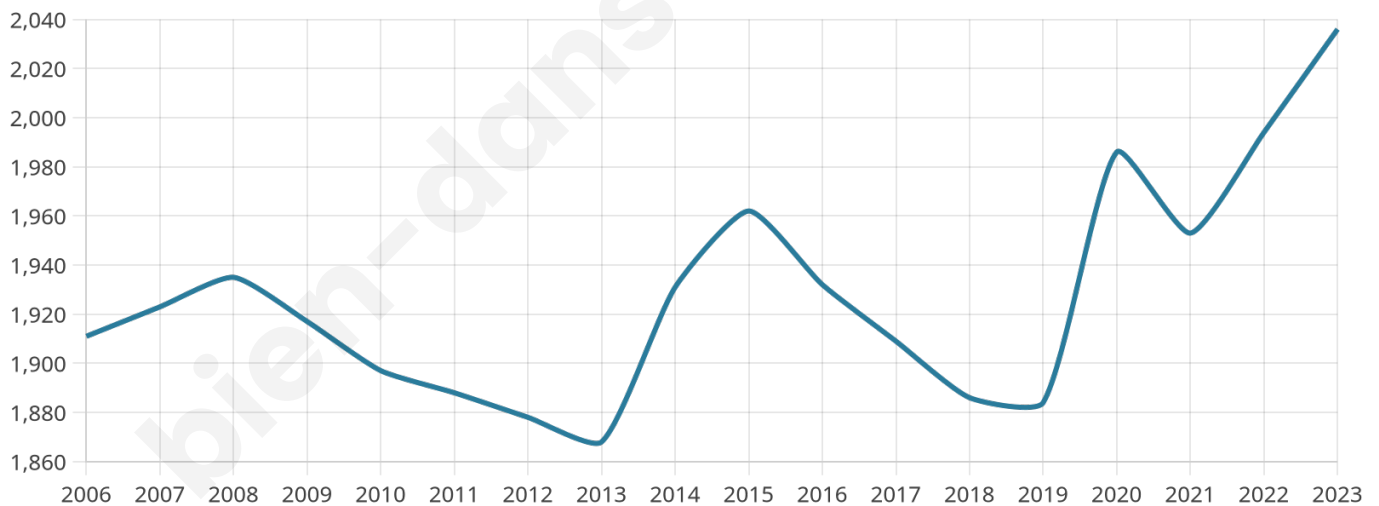

Nombre d'habitants

2 036

Age moyen

46 ans

Pop active

45%

Taux chômage

7.6%

Pop densité

2 036 h/km²

Revenu moyen

24 540 €/an

Evolution du nombre d'habitants

Sources : Institut national de la statistique et des études économiques (insee) selon Les dernières parutions officielles de 2024 portant sur les années 2020, 2021 et 2022.

Tranche d'âge

Activité professionnelle

Niveau de diplôme

Composition des ménages

Profils électoraux

Premier tour

	Emmanuel MACRON	29.66 %
	Marine LE PEN	22.69 %
	Jean-Luc MÉLENCHON	17.90 %
	Éric ZEMMOUR	8.99 %
	Yannick JADOT	6.05 %
	Valérie PÉCRESE	5.97 %
	Nicolas DUPONT-AIGNAN	2.94 %
	Jean LASSALLE	1.76 %
	Anne HIDALGO	1.60 %
	Fabien ROUSSEL	1.34 %
	Philippe POUTOU	0.59 %
	Nathalie ARTHAUD	0.50 %