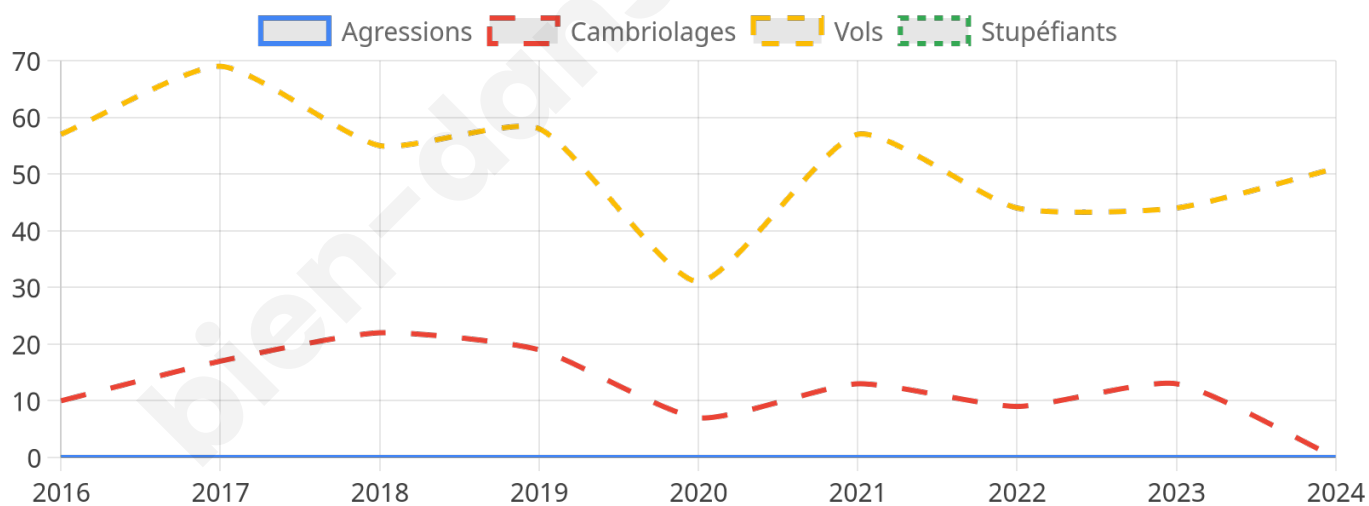

1 552 inscrits

Participation : 77.96%

Votes blancs : 1.24%

Votes nuls : 0.41%

Second tour

	Emmanuel MACRON	59,25 %
	Marine LE PEN	40,75 %

1 552 inscrits

Participation : 73.32%

Votes blancs : 6.59%

Votes nuls : 2.2%

Sécurité

Agressions physiques / sexuelles

0

Cambriolages

0

Vols / dégradations

51

Stupéfiants

0

Evolution du nombre d'infractions

Pour comparer

(en proportion du nombre d'habitants)

Sources : Bases statistiques communale, départementale et régionale de la délinquance enregistrée par la police et la gendarmerie nationales selon les dernières parutions officielles de 2025 portant sur l'année 2024 ([data.gouv](https://data.gouv.fr)).