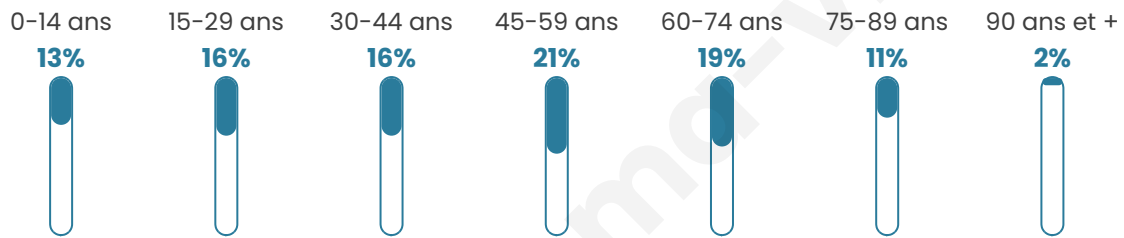

Nombre d'habitants

2 036

Age moyen

46 ans

Pop active

45%

Taux chômage

7.6%

Pop densité

2 036 h/km²

Revenu moyen

24 540 €/an

Evolution du nombre d'habitants

Sources : Institut national de la statistique et des études économiques (insee) selon Les dernières parutions officielles de 2024 portant sur les années 2020, 2021 et 2022.

Tranche d'âge

Activité professionnelle

Niveau de diplôme

Composition des ménages

Profils électoraux

Premier tour

	Emmanuel MACRON	29.66 %
	Marine LE PEN	22.69 %
	Jean-Luc MÉLENCHON	17.90 %
	Éric ZEMMOUR	8.99 %
	Yannick JADOT	6.05 %
	Valérie PÉCRESE	5.97 %
	Nicolas DUPONT-AIGNAN	2.94 %
	Jean LASSALLE	1.76 %
	Anne HIDALGO	1.60 %
	Fabien ROUSSEL	1.34 %
	Philippe POUTOU	0.59 %
	Nathalie ARTHAUD	0.50 %