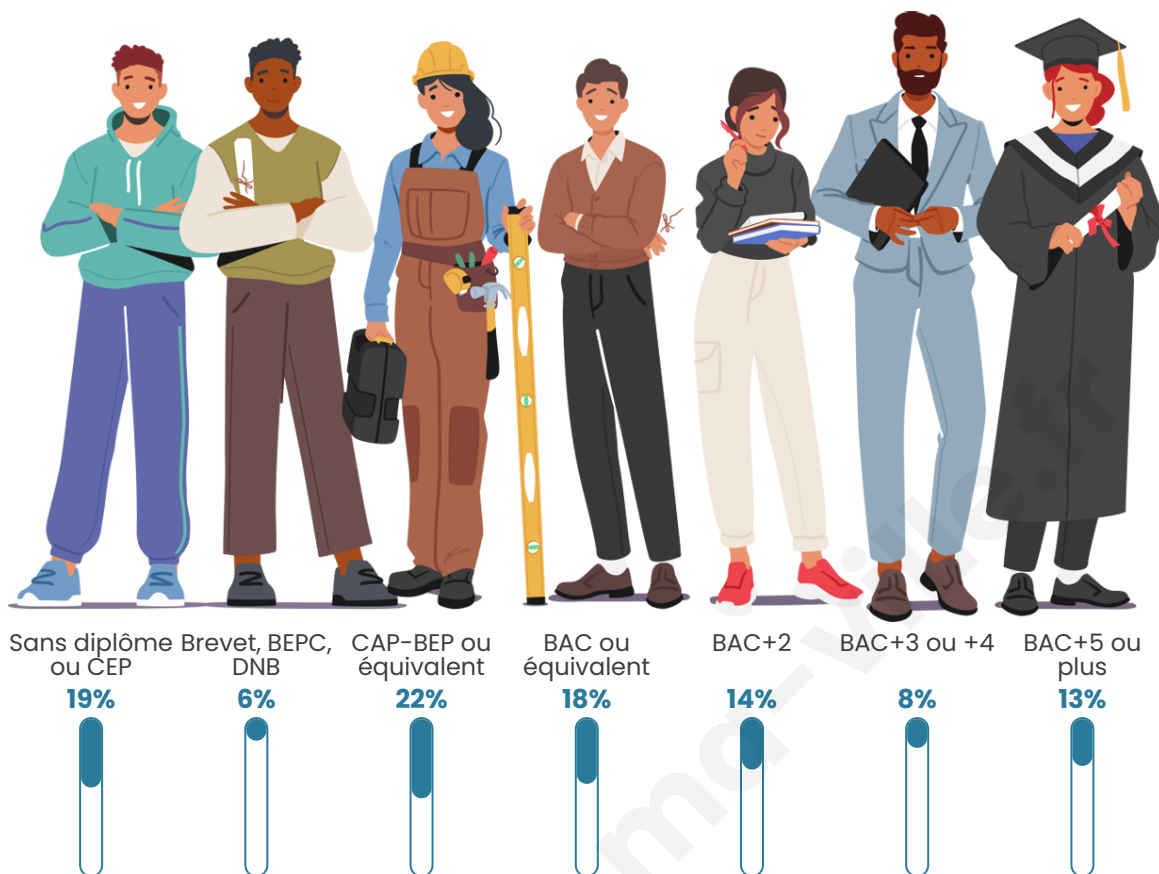

Nombre d'habitants

2 036

Age moyen

46 ans

Pop active

45%

Taux chômage

7.6%

Pop densité

2 036 h/km²

Revenu moyen

24 540 €/an

Evolution du nombre d'habitants

Sources : Institut national de la statistique et des études économiques (insee) selon Les dernières parutions officielles de 2024 portant sur les années 2020, 2021 et 2022.

Tranche d'âge

Activité professionnelle

Niveau de diplôme

Composition des ménages

Profils électoraux

Premier tour

	Emmanuel MACRON	29.66 %
	Marine LE PEN	22.69 %
	Jean-Luc MÉLENCHON	17.90 %
	Éric ZEMMOUR	8.99 %
	Yannick JADOT	6.05 %
	Valérie PÉCRESE	5.97 %
	Nicolas DUPONT-AIGNAN	2.94 %
	Jean LASSALLE	1.76 %
	Anne HIDALGO	1.60 %
	Fabien ROUSSEL	1.34 %
	Philippe POUTOU	0.59 %
	Nathalie ARTHAUD	0.50 %