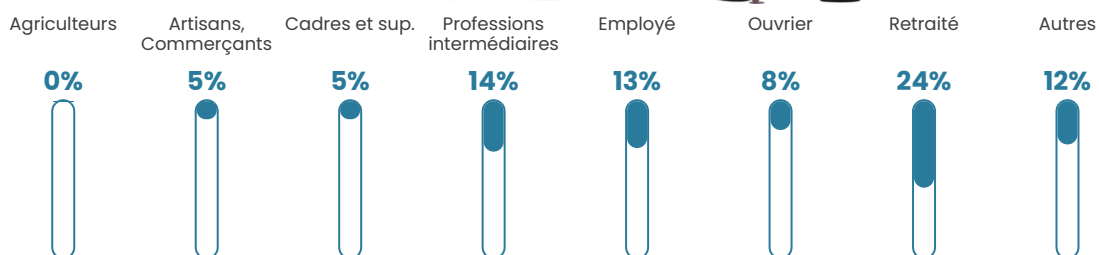

53 h/km²

Revenu moyen

23 290 €/an

Evolution du nombre d'habitants

Sources : Institut national de la statistique et des études économiques (insee) selon Les dernières parutions officielles de 2024 portant sur les années 2020, 2021 et 2022.

Tranche d'âge

Activité professionnelle

Niveau de diplôme

Composition des ménages

Profils électoraux

Premier tour

	Emmanuel MACRON	27.62 %
	Marine LE PEN	19.76 %
	Jean-Luc MÉLENCHON	16.43 %
	Jean LASSALLE	11.90 %
	Anne HIDALGO	7.38 %
	Éric ZEMMOUR	5.48 %
	Valérie PÉCRESE	3.57 %
	Fabien ROUSSEL	2.86 %
	Yannick JADOT	2.14 %
	Nicolas DUPONT- AIGNAN	1.90 %
	Philippe POUTOU	0.71 %
	Nathalie ARTHAUD	0.24 %