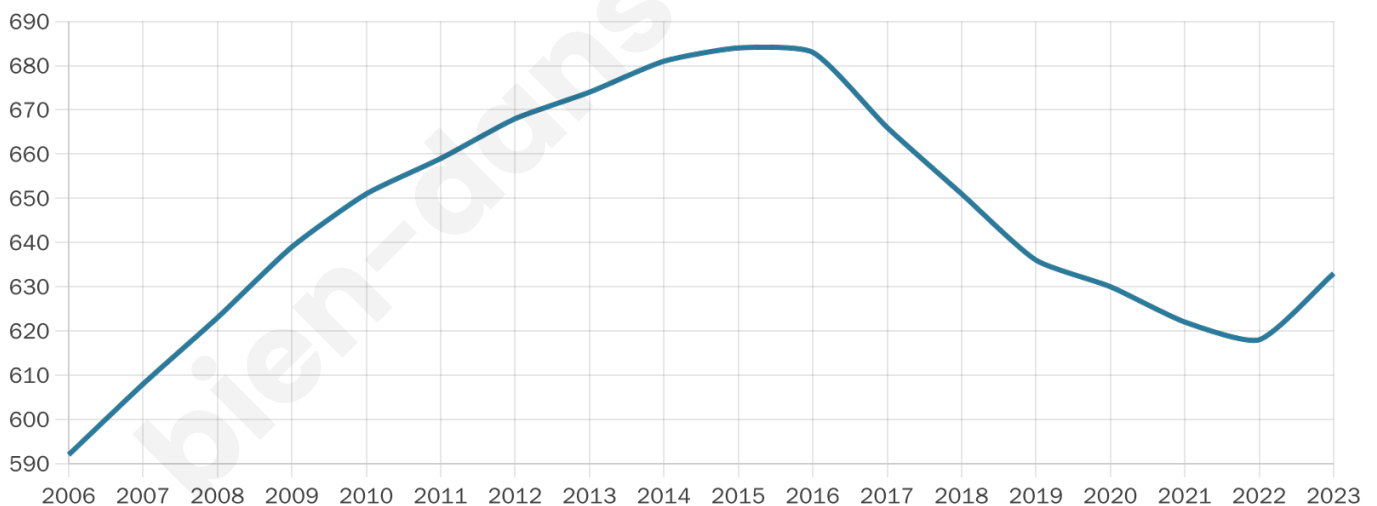

633

Age moyen

42 ans

Pop active

48.5%

Taux chômage

6.8%

Pop densité

53 h/km²

Revenu moyen

23 290 €/an

Evolution du nombre d'habitants

Sources : Institut national de la statistique et des études économiques (insee) selon Les dernières parutions officielles de 2024 portant sur les années 2020, 2021 et 2022.