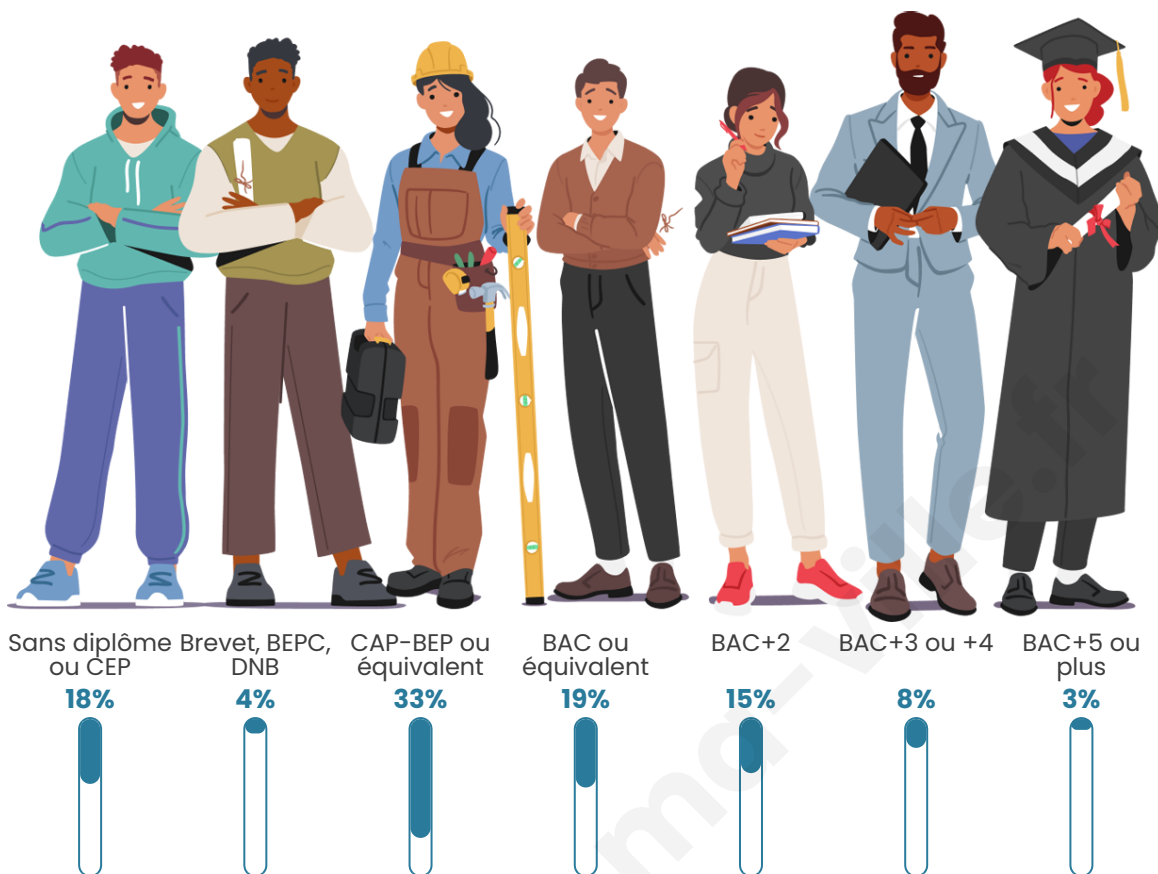

633

Age moyen

42 ans

Pop active

48.5%

Taux chômage

6.8%

Pop densité

Tranche d'âge

Activité professionnelle

Niveau de diplôme

Composition des ménages

Profils électoraux

Premier tour

	Emmanuel MACRON	27.62 %
	Marine LE PEN	19.76 %
	Jean-Luc MÉLENCHON	16.43 %
	Jean LASSALLE	11.90 %
	Anne HIDALGO	7.38 %
	Éric ZEMMOUR	5.48 %
	Valérie PÉCRESE	3.57 %
	Fabien ROUSSEL	2.86 %
	Yannick JADOT	2.14 %
	Nicolas DUPONT- AIGNAN	1.90 %
	Philippe POUTOU	0.71 %
	Nathalie ARTHAUD	0.24 %