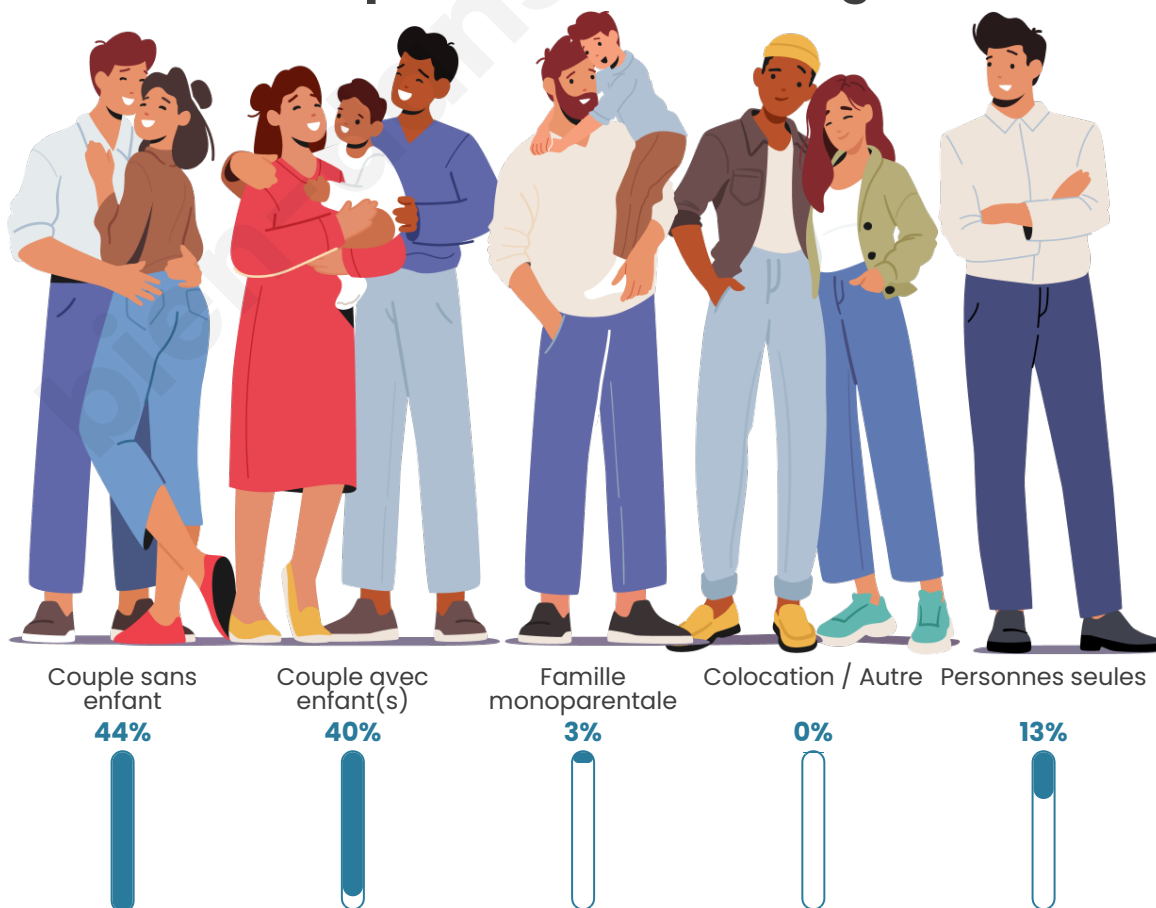

Tranche d'âge

Activité professionnelle

Niveau de diplôme

Composition des ménages

Profils électoraux

Premier tour

	Emmanuel MACRON	27.62 %
	Marine LE PEN	19.76 %
	Jean-Luc MÉLENCHON	16.43 %
	Jean LASSALLE	11.90 %
	Anne HIDALGO	7.38 %
	Éric ZEMMOUR	5.48 %
	Valérie PÉCRESE	3.57 %
	Fabien ROUSSEL	2.86 %
	Yannick JADOT	2.14 %
	Nicolas DUPONT- AIGNAN	1.90 %
	Philippe POUTOU	0.71 %
	Nathalie ARTHAUD	0.24 %