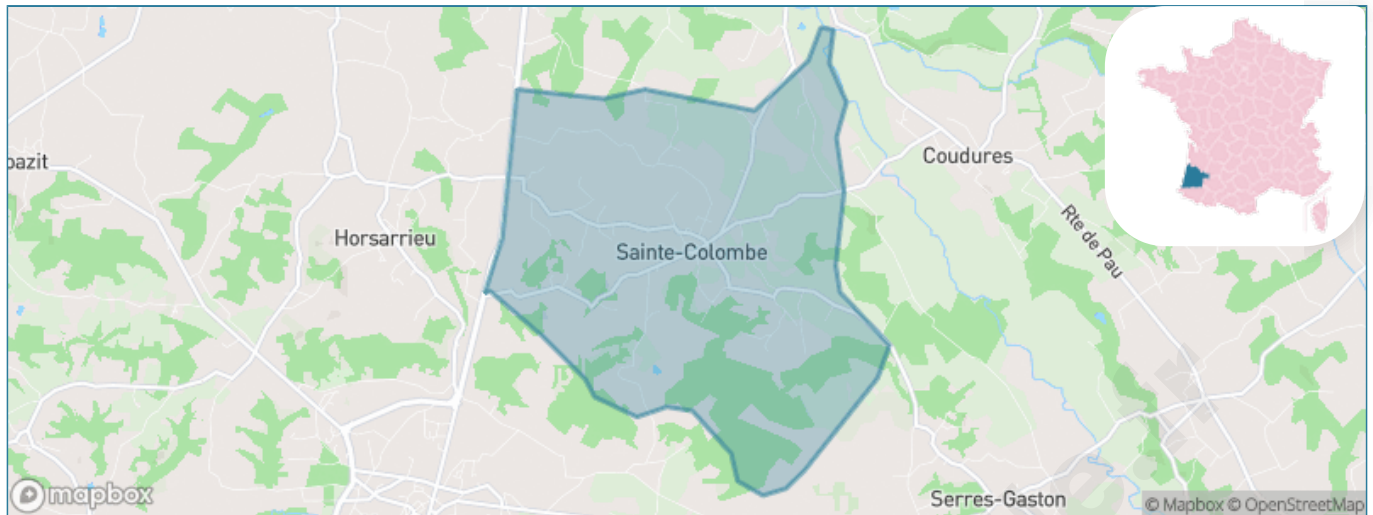

Version web

Ville de Sainte-Colombe

Présenté par

BIEN dans
ma **VILLE** 

Sommaire

Situation géographique	3
Statistiques sur la population	4
Evolution du nombre d'habitants	4
Tranche d'âge	5
0-14 ans	5
15-29 ans	5
30-44 ans	5
45-59 ans	5
60-74 ans	5
75-89 ans	5
90 ans et +	5
Activité professionnelle	5
Agriculteurs	5
Artisans, Commerçants	5
Cadres et sup.	5
Professions intermédiaires	5
Employé	5
Ouvrier	5
Retraité	5
Autres	5
Niveau de diplôme	6
Sans diplôme ou CEP	6
Brevet, BEPC, DNB	6
CAP-BEP ou équivalent	6
BAC ou équivalent	6
BAC+2	6
BAC+3 ou +4	6
BAC+5 ou plus	6
Composition des ménages	6
Couple sans enfant	6
Couple avec enfant(s)	6
Famille monoparentale	6
Colocation / Autre	6
Personnes seules	6
Profil électoraux	7
Premier tour	7
Sécurité	8
Evolution du nombre d'infractions	8
Pour comparer	9
Services à la population	10
Commerce	10
Éducation	10
Villes autour de Sainte-Colombe	11
Avis sur la ville de Sainte-Colombe	12
Moyenne par critère	12
Villes autour de Sainte-Colombe	12
Répartition des avis par note	12
Répartition des avis par note	12

Situation géographique

i Informations clés

- **Région** : Nouvelle-Aquitaine
- **Département** : Landes
- **Code postal** : 40700
- **Superficie** : 12 km²

Statistiques sur la population

Nombre d'habitants