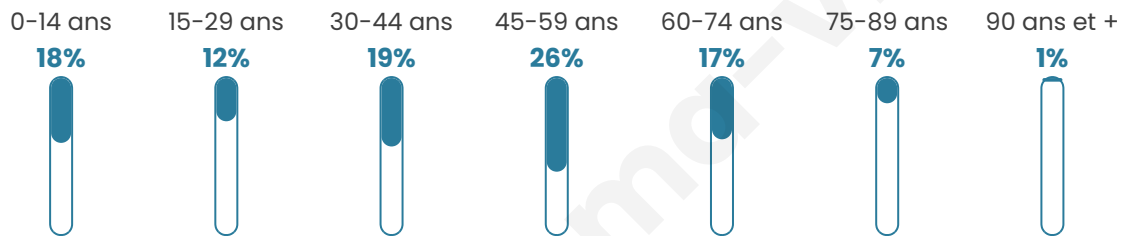

633

Age moyen

42 ans

Pop active

48.5%

Taux chômage

6.8%

Pop densité

53 h/km²

Revenu moyen

23 290 €/an

Evolution du nombre d'habitants

Sources : Institut national de la statistique et des études économiques (insee) selon Les dernières parutions officielles de 2024 portant sur les années 2020, 2021 et 2022.

Tranche d'âge

Activité professionnelle

Niveau de diplôme

Composition des ménages

Profils électoraux

Premier tour

	Emmanuel MACRON	27.62 %
	Marine LE PEN	19.76 %
	Jean-Luc MÉLENCHON	16.43 %
	Jean LASSALLE	11.90 %
	Anne HIDALGO	7.38 %
	Éric ZEMMOUR	5.48 %
	Valérie PÉCRESE	3.57 %
	Fabien ROUSSEL	2.86 %
	Yannick JADOT	2.14 %
	Nicolas DUPONT- AIGNAN	1.90 %
	Philippe POUTOU	0.71 %
	Nathalie ARTHAUD	0.24 %

Second tour

	Emmanuel MACRON	61,45 %
	Marine LE PEN	38,55 %

514 inscrits

Participation : 78.4%

Votes blancs : 7.44%

Votes nuls : 3.72%

514 inscrits

Participation : 84.24%